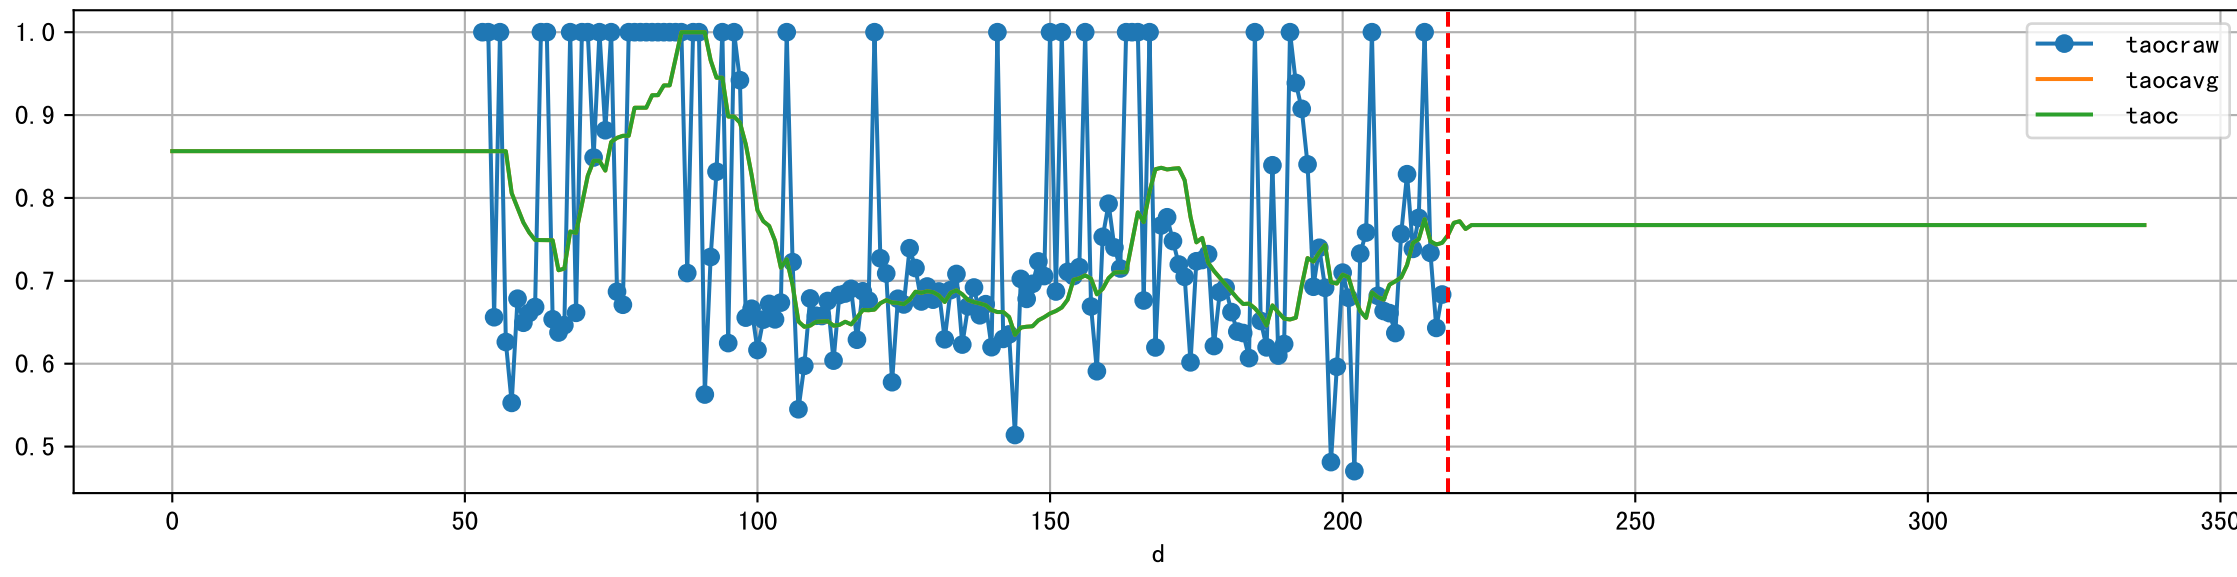

taocraw:-o', 'taocavg', 'taoc'], ['k0raw:-o', 'k0avg', 'k0'], ['k1raw:-o', 'k1avg', 'k1'], ['k2raw:-o', 'k2avg', 'k2'], ['Tblraw:-o', 'Tblavg',

P2-3 D:218 2026-04-01