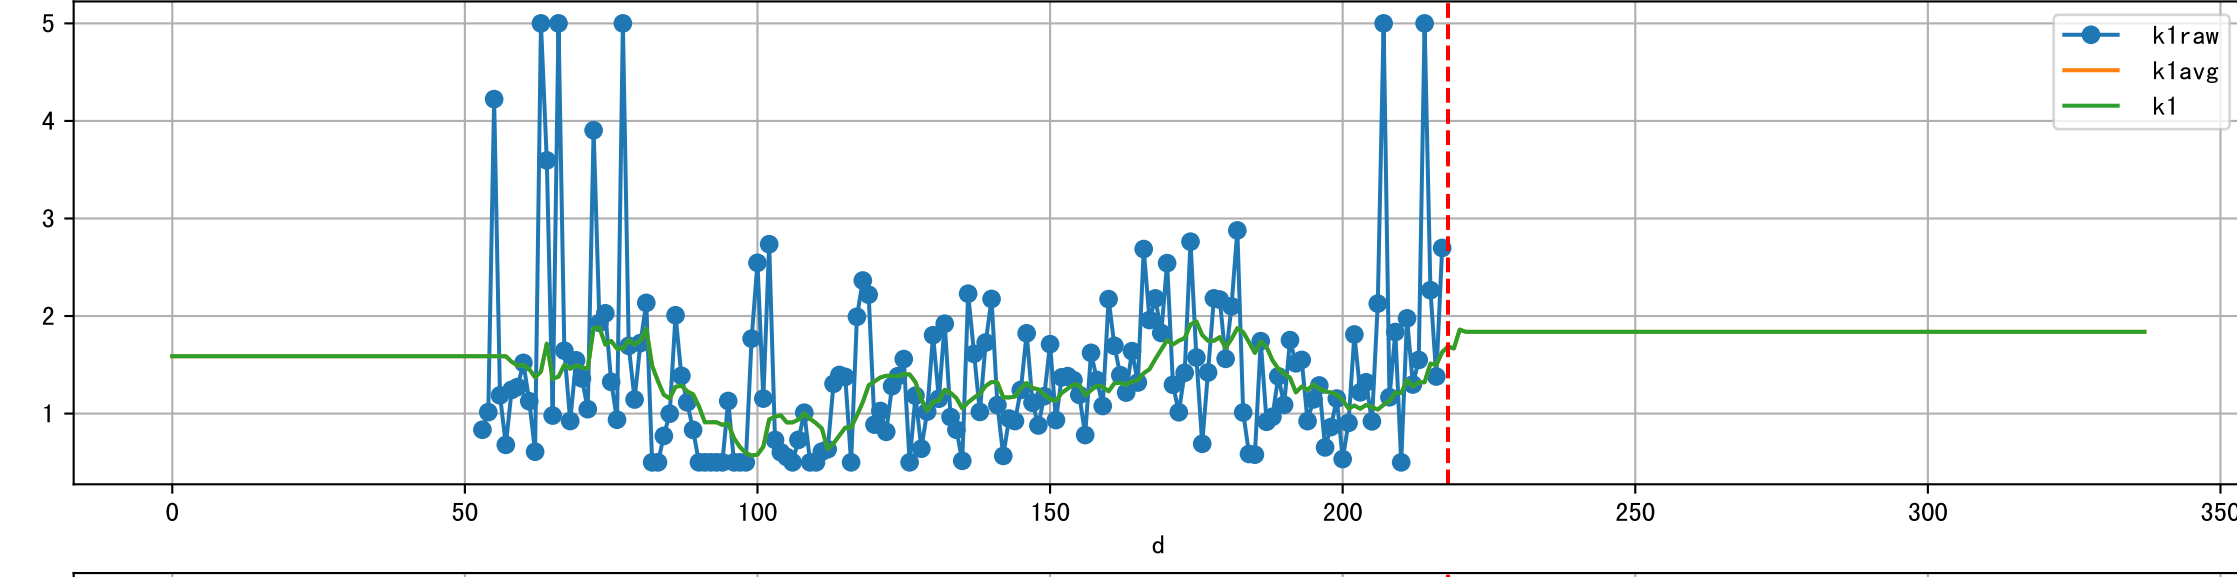

taocraw:-o', 'taocavg', 'taoc'], ['k0raw:-o', 'k0avg', 'k0'], ['k1raw:-o', 'k1avg', 'k1'], ['k2raw:-o', 'k2avg', 'k2'], ['Tblraw:-o', 'Tblavg',

P2-3 D:218 2026-04-01