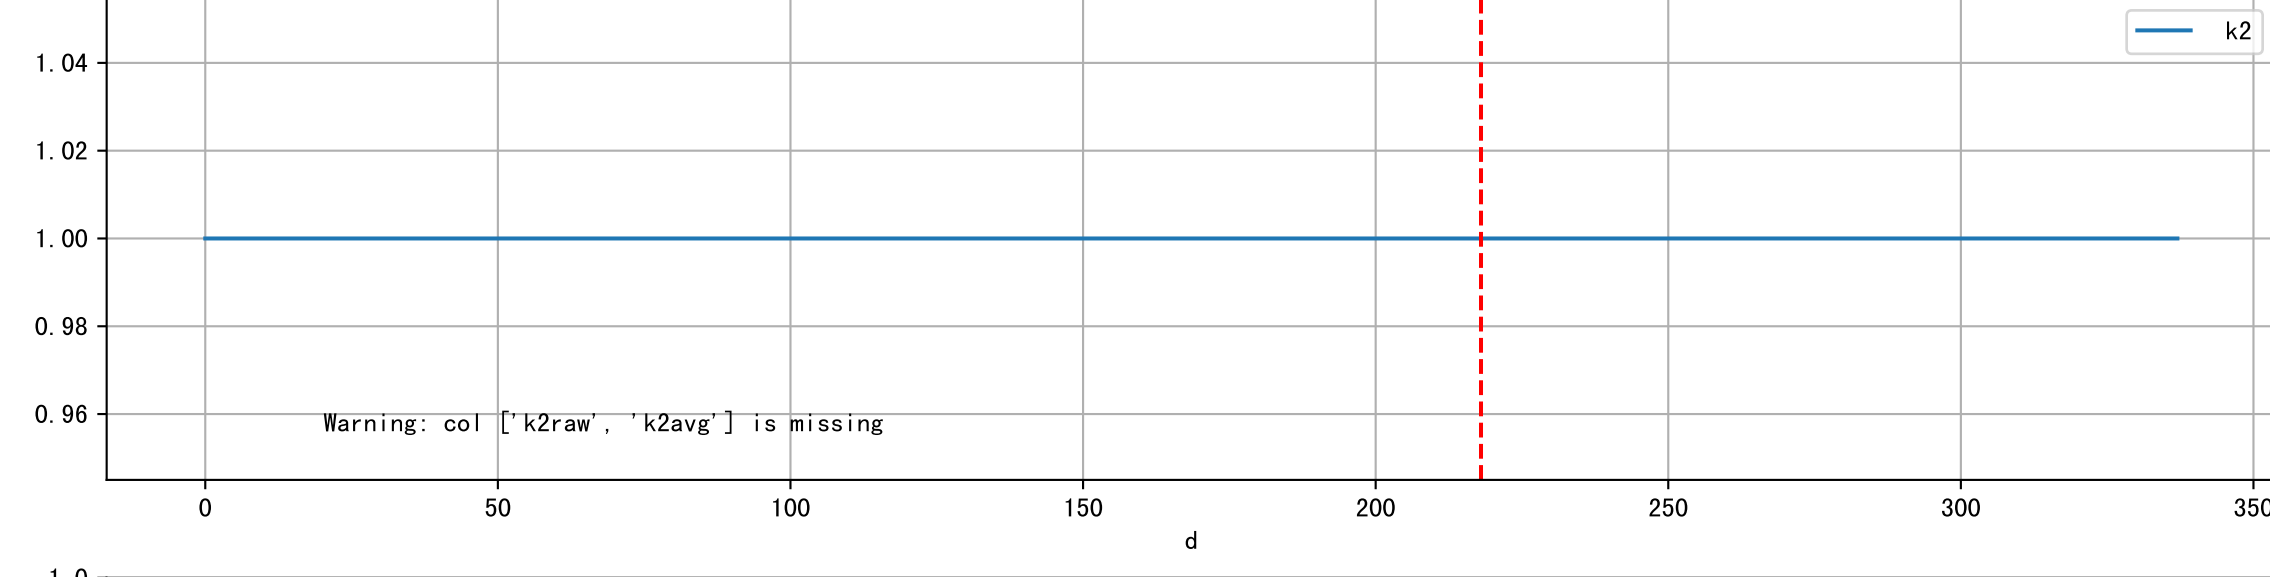

taocraw:-o', 'taocavg', 'taoc'], ['k0raw:-o', 'k0avg', 'k0'], ['k1raw:-o', 'k1avg', 'k1'], ['k2raw:-o', 'k2avg', 'k2'], ['Tblraw:-o', 'Tblavg',

P2-3 D:218 2026-04-01