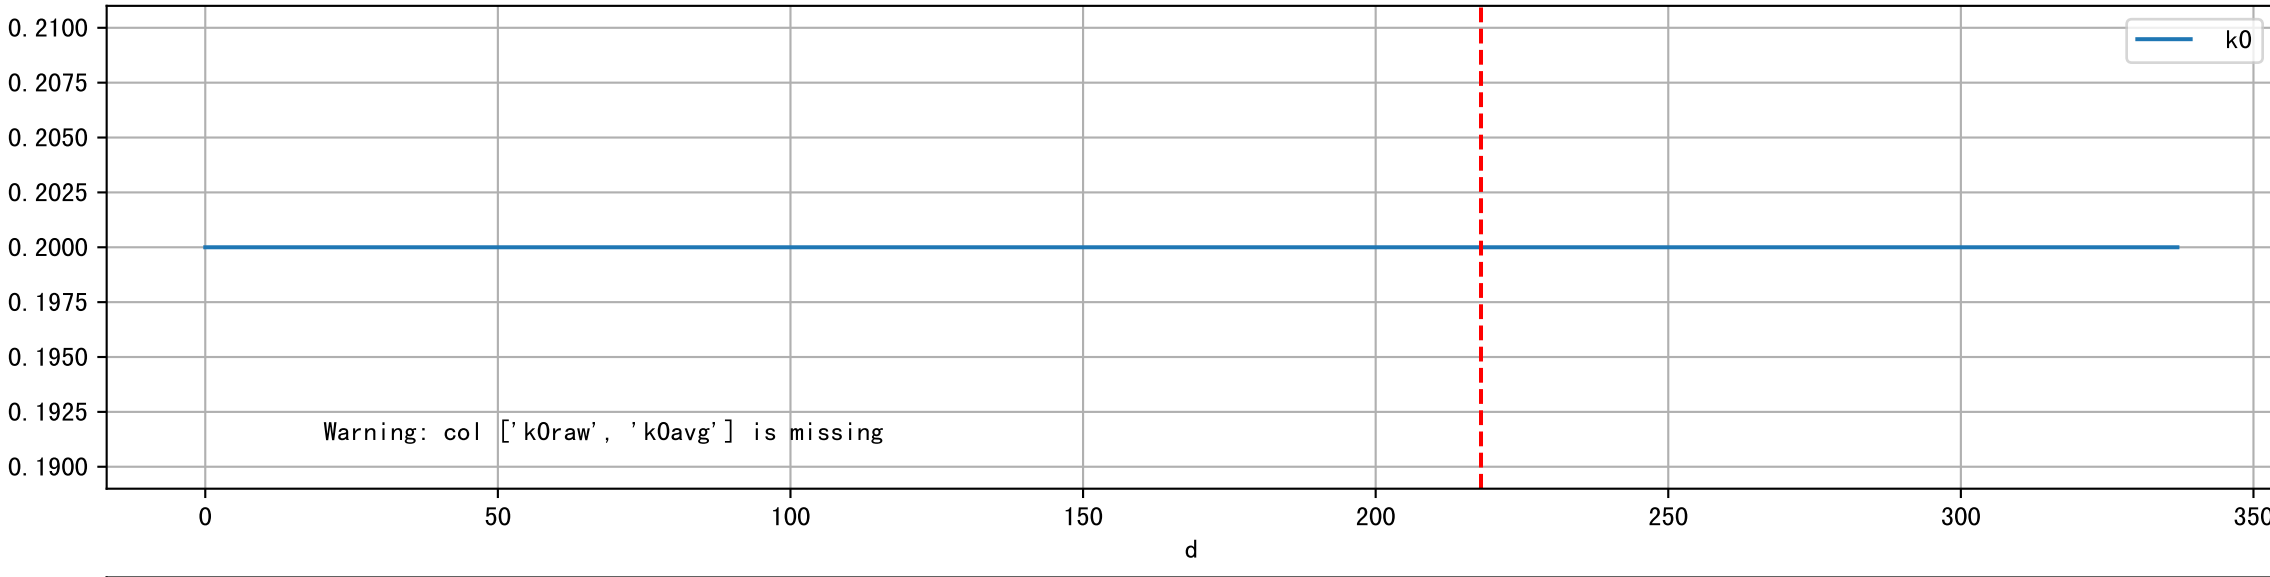

taocraw:-o', 'taocavg', 'taoc'], ['k0raw:-o', 'k0avg', 'k0'], ['k1raw:-o', 'k1avg', 'k1'], ['k2raw:-o', 'k2avg', 'k2'], ['Tblraw:-o', 'Tblavg',

P2-3 D:218 2026-04-01