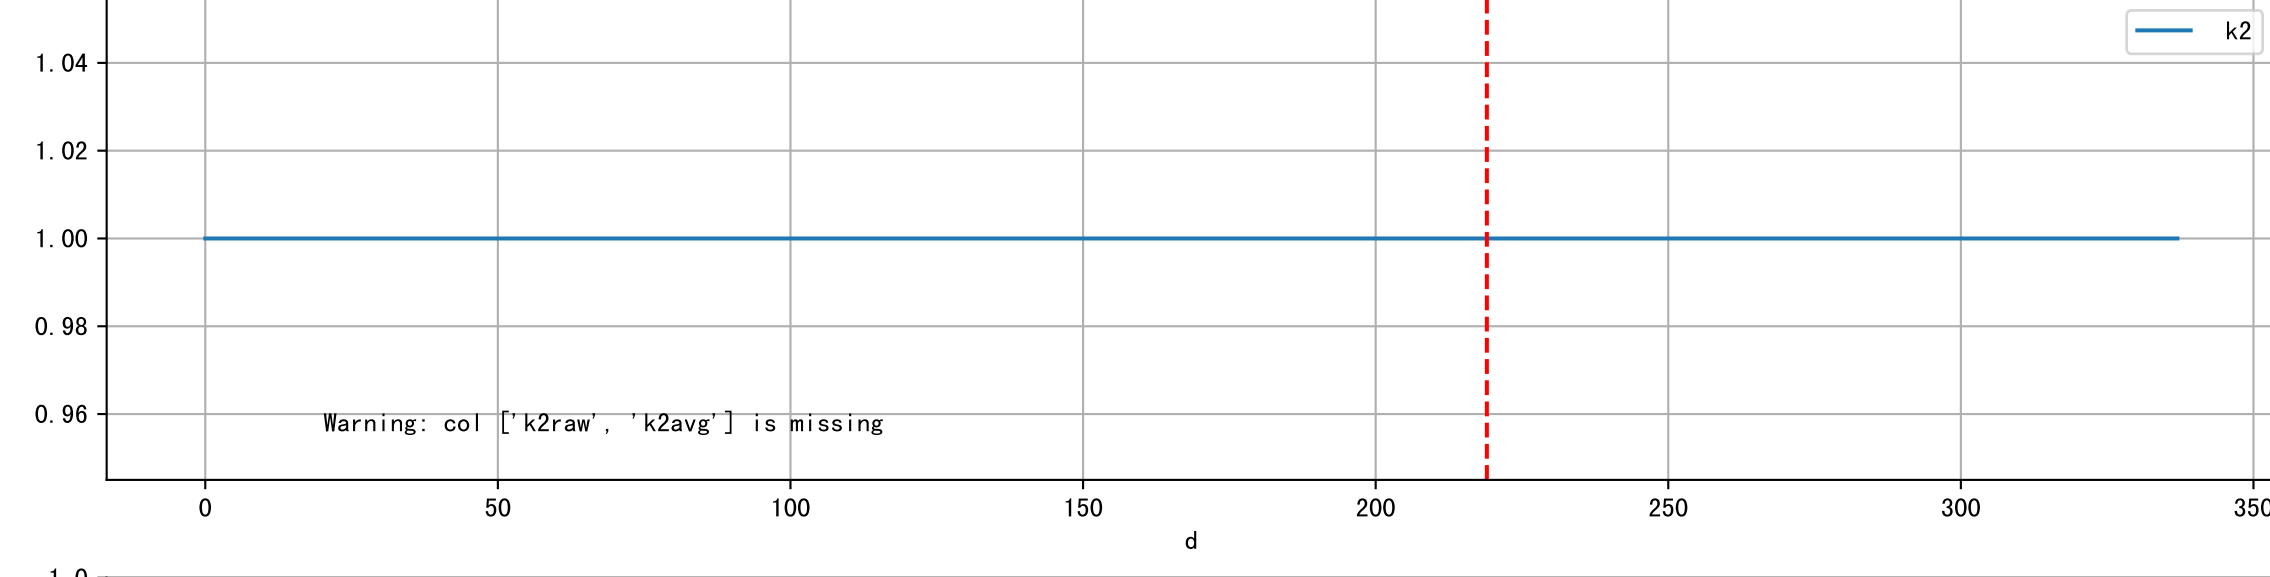

taocraw:-o', 'taocavg', 'taoc'], ['k0raw:-o', 'k0avg', 'k0'], ['k1raw:-o', 'k1avg', 'k1'], ['k2raw:-o', 'k2avg', 'k2'], ['Tblraw:-o', 'Tblavg',

P2-3 D:219 2026-04-02