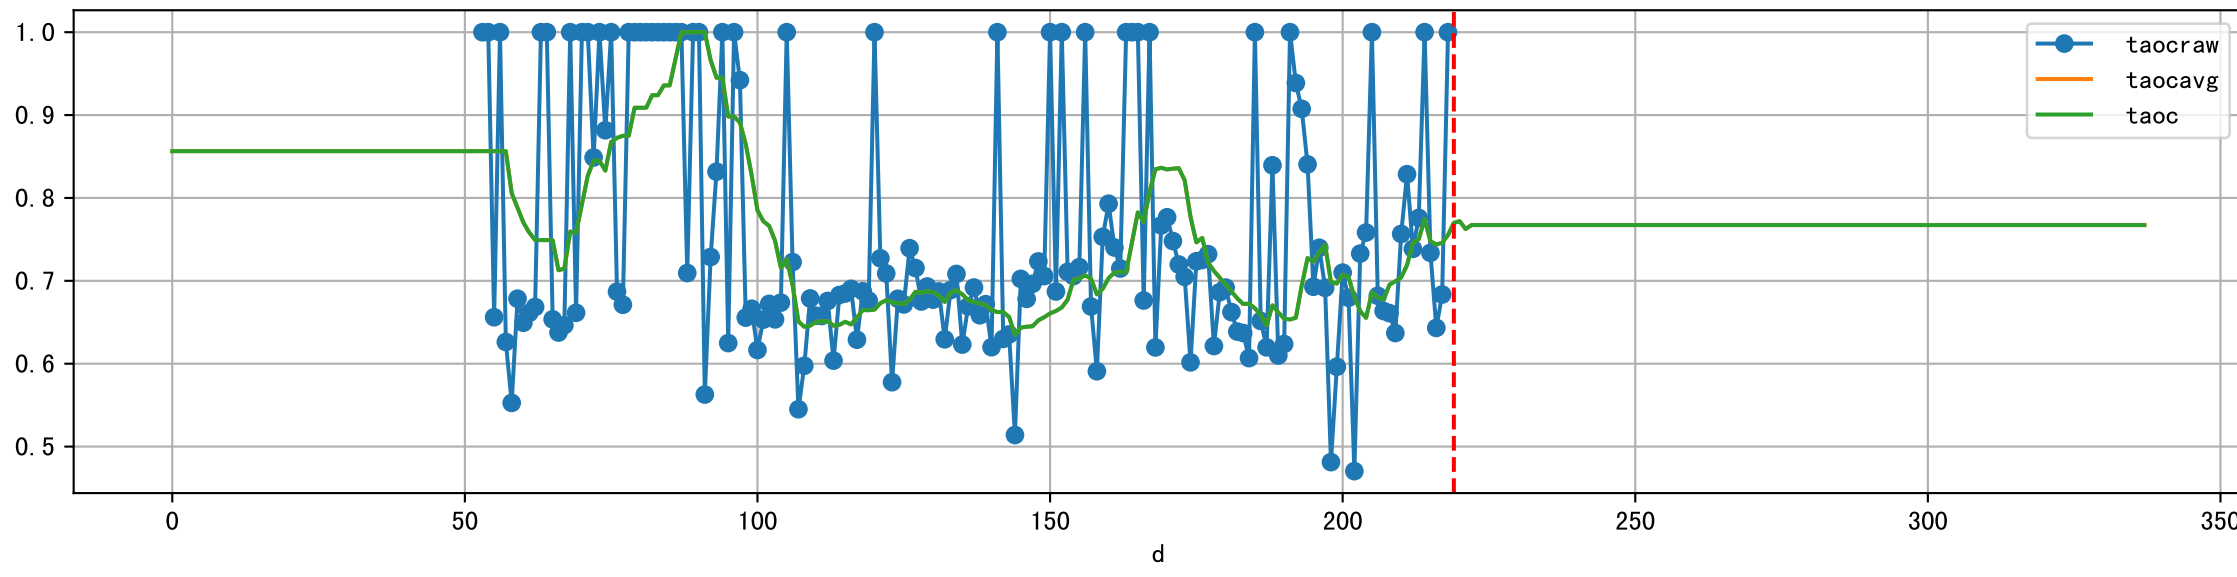

taocraw:-o', 'taocavg', 'taoc'], ['k0raw:-o', 'k0avg', 'k0'], ['k1raw:-o', 'k1avg', 'k1'], ['k2raw:-o', 'k2avg', 'k2'], ['Tblraw:-o', 'Tblavg',

P2-3 D:219 2026-04-02