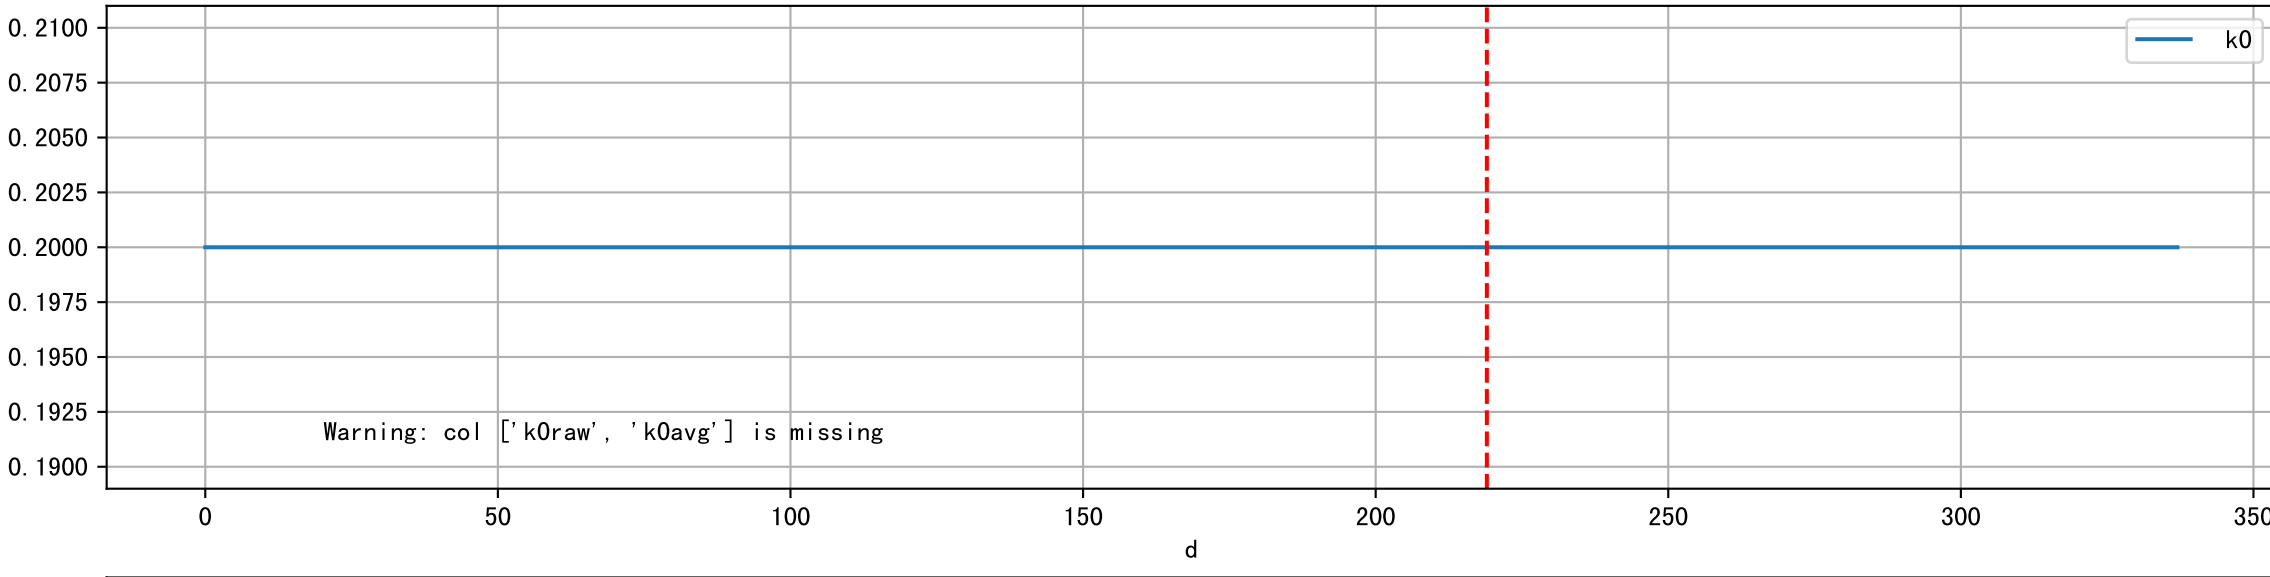

taocraw:-o', 'taocavg', 'taoc'], ['k0raw:-o', 'k0avg', 'k0'], ['k1raw:-o', 'k1avg', 'k1'], ['k2raw:-o', 'k2avg', 'k2'], ['Tblraw:-o', 'Tblavg',

P2-3 D:219 2026-04-02