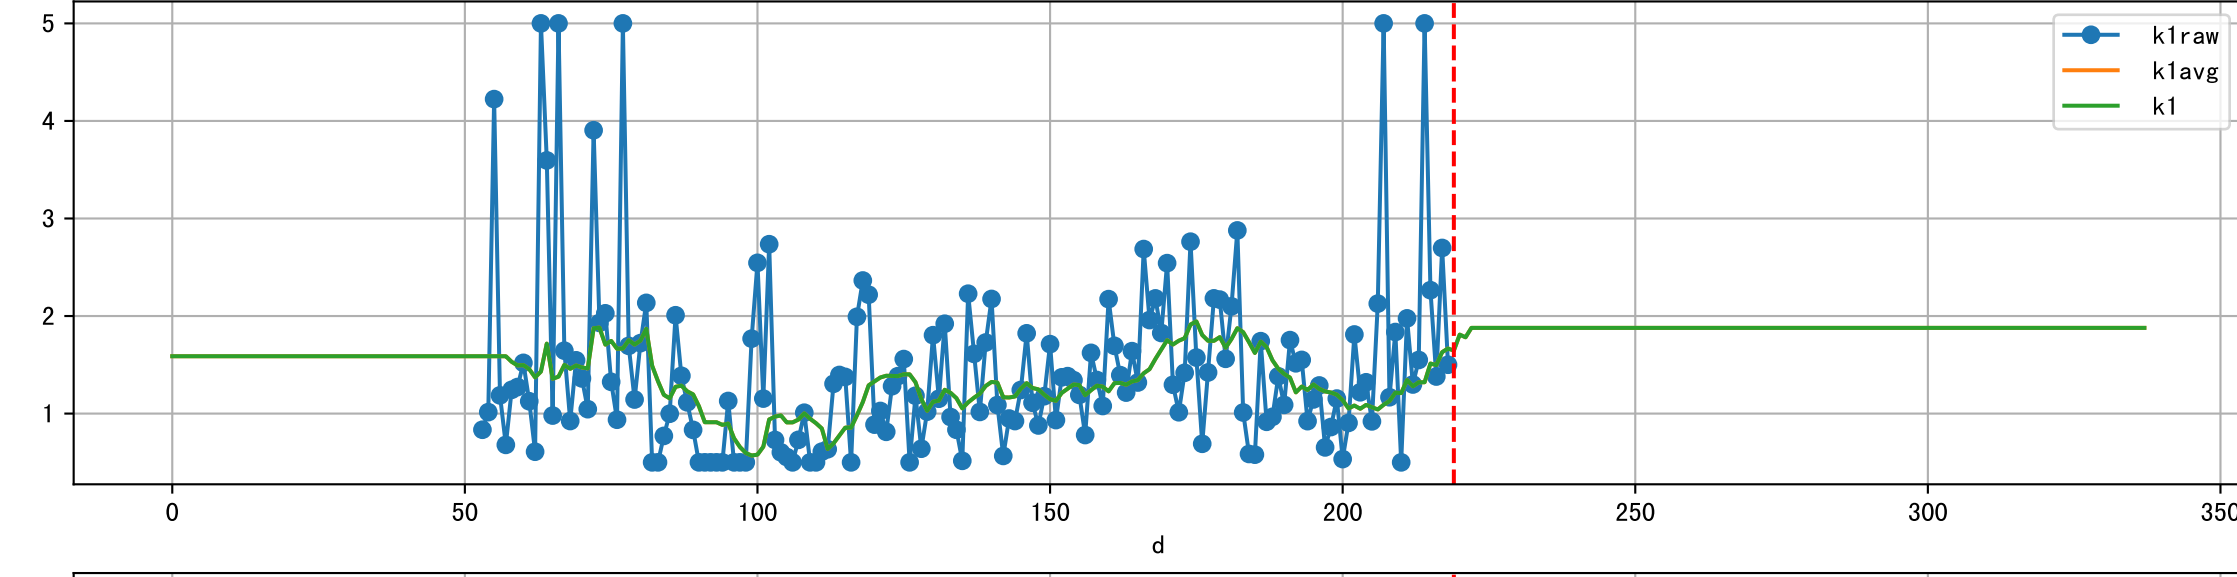

taocraw:-o', 'taocavg', 'taoc'], ['k0raw:-o', 'k0avg', 'k0'], ['k1raw:-o', 'k1avg', 'k1'], ['k2raw:-o', 'k2avg', 'k2'], ['Tblraw:-o', 'Tblavg',

P2-3 D:219 2026-04-02