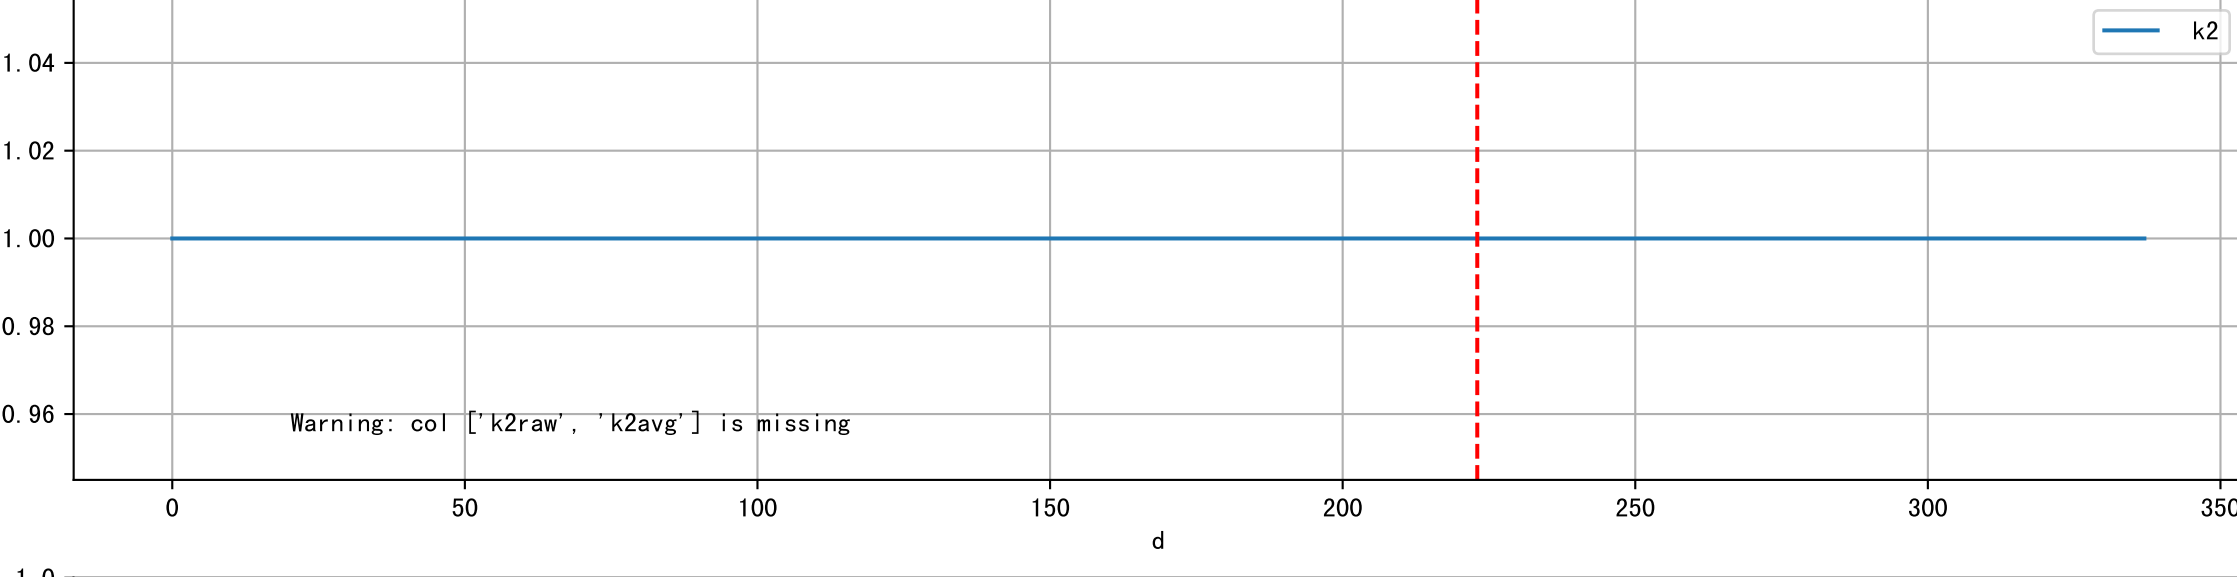

taocraw:-o', 'taocavg', 'taoc'], ['k0raw:-o', 'k0avg', 'k0'], ['k1raw:-o', 'k1avg', 'k1'], ['k2raw:-o', 'k2avg', 'k2'], ['Tblrw:-o', 'Tblavg',

P2-3 D:223 2026-04-06