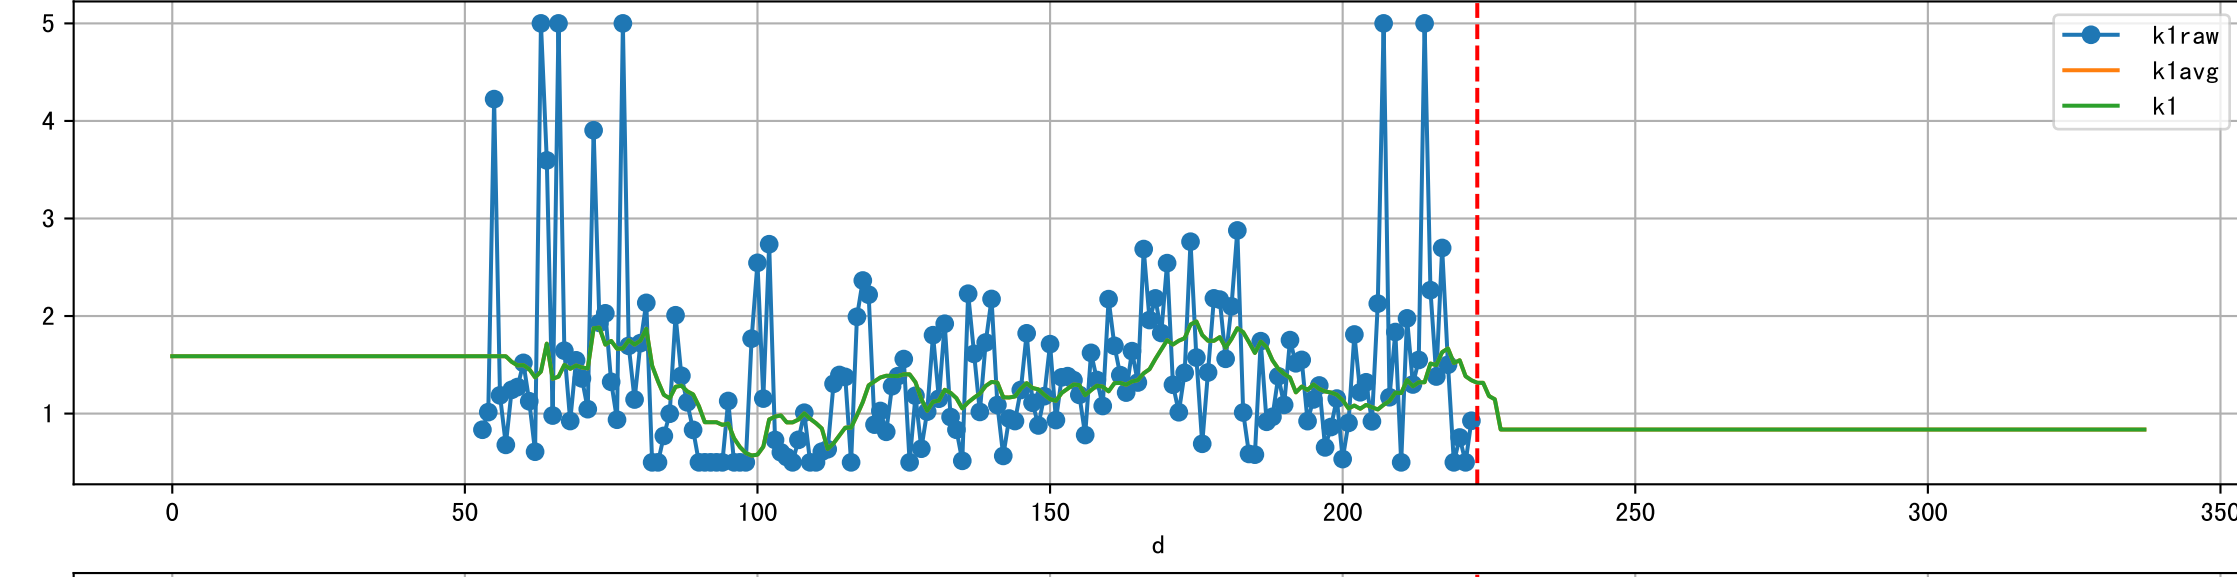

taocraw:-o', 'taocavg', 'taoc'], ['k0raw:-o', 'k0avg', 'k0'], ['k1raw:-o', 'k1avg', 'k1'], ['k2raw:-o', 'k2avg', 'k2'], ['Tblrw:-o', 'Tblavg',

P2-3 D:223 2026-04-06