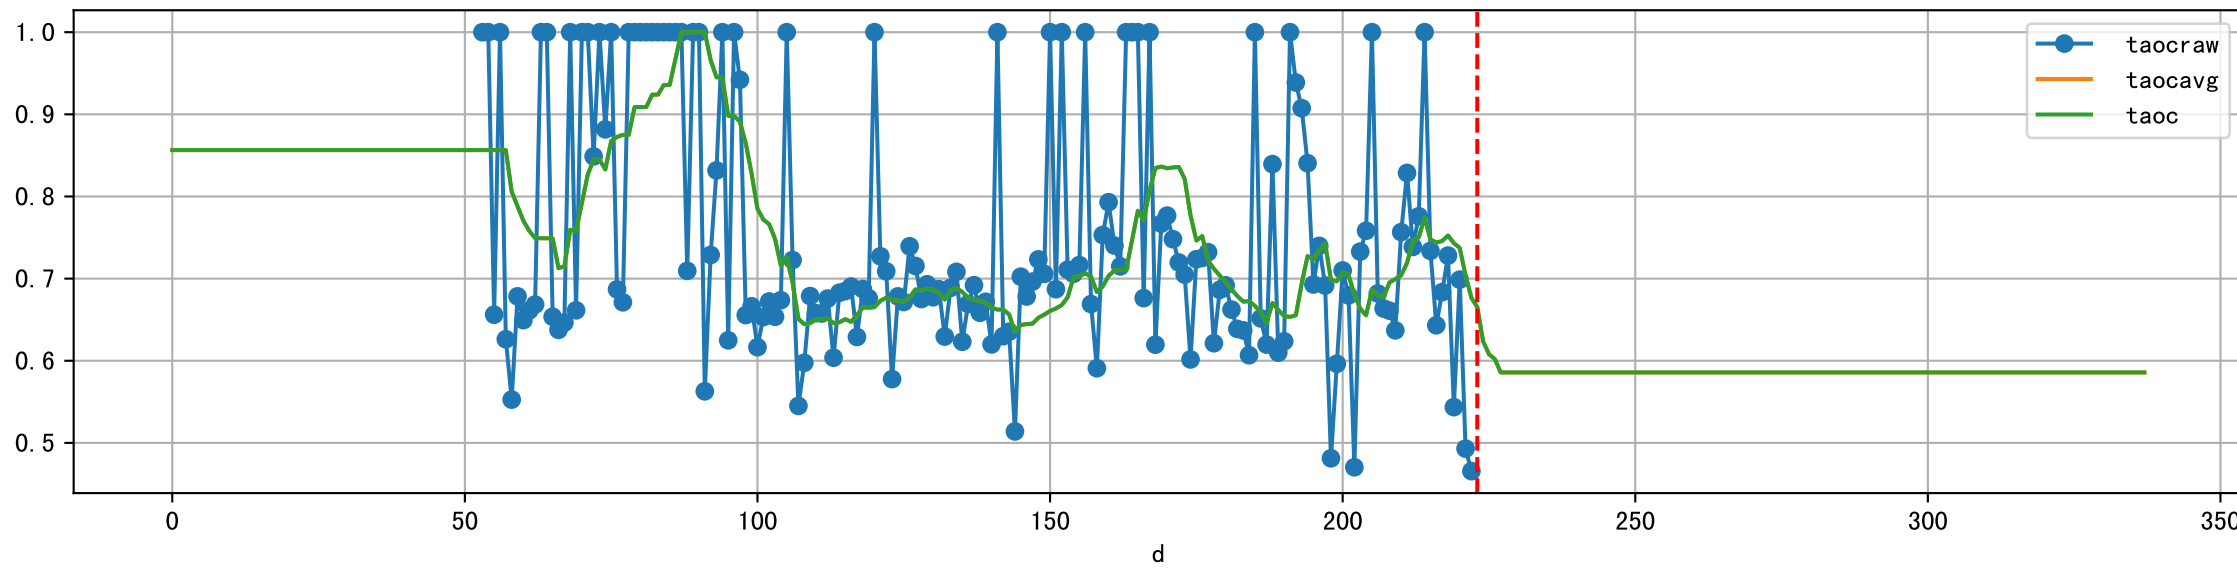

taocraw:-o', 'taocavg', 'taoc'], ['k0raw:-o', 'k0avg', 'k0'], ['k1raw:-o', 'k1avg', 'k1'], ['k2raw:-o', 'k2avg', 'k2'], ['Tblrw:-o', 'Tblavg',

P2-3 D:223 2026-04-06