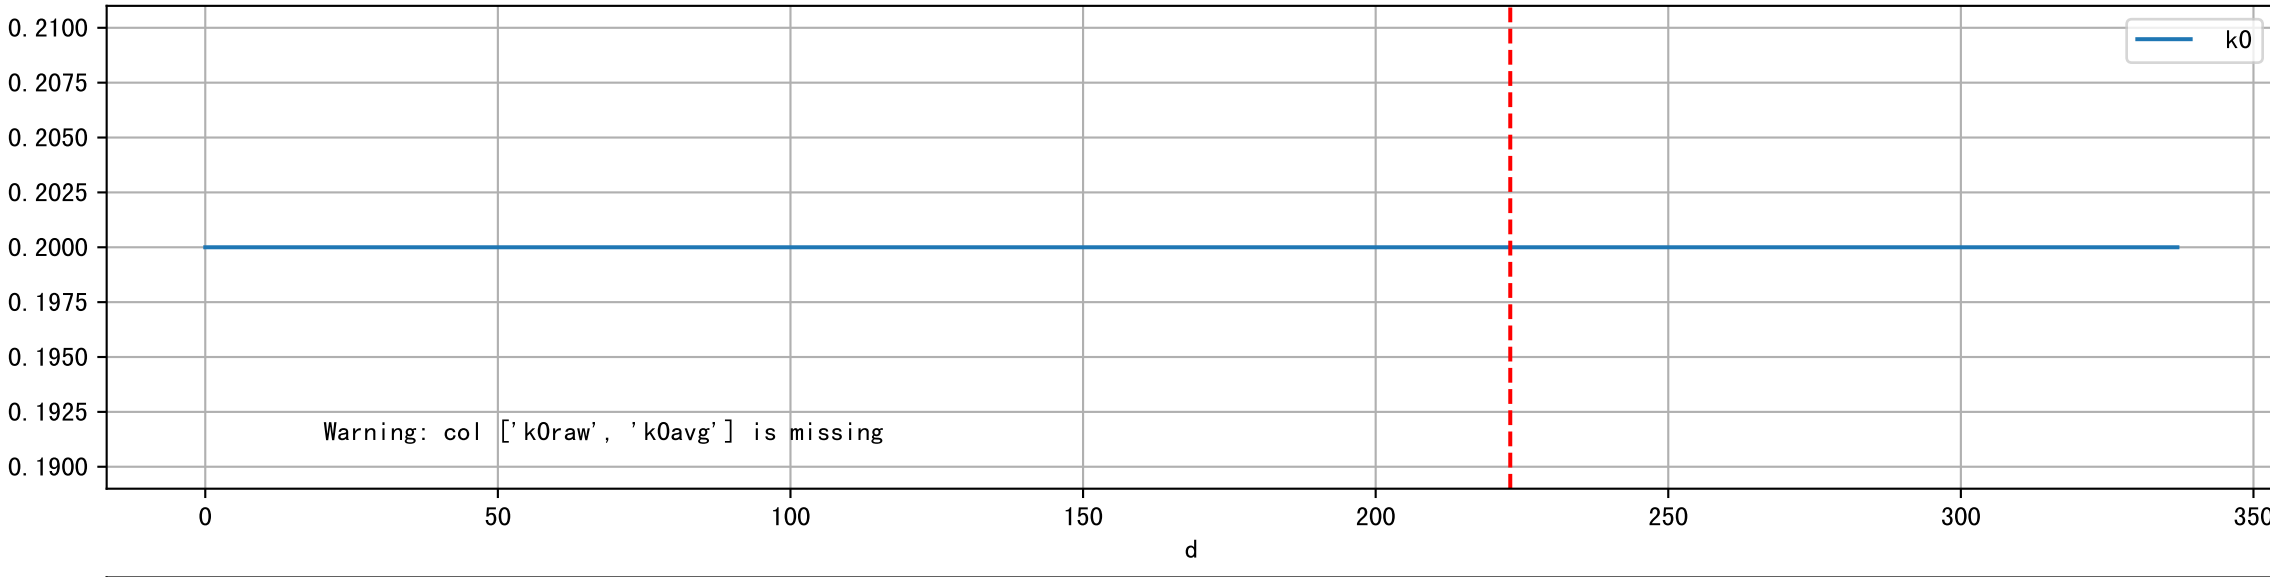

taocraw:-o', 'taocavg', 'taoc'], ['k0raw:-o', 'k0avg', 'k0'], ['k1raw:-o', 'k1avg', 'k1'], ['k2raw:-o', 'k2avg', 'k2'], ['Tblrw:-o', 'Tblavg',

P2-3 D:223 2026-04-06