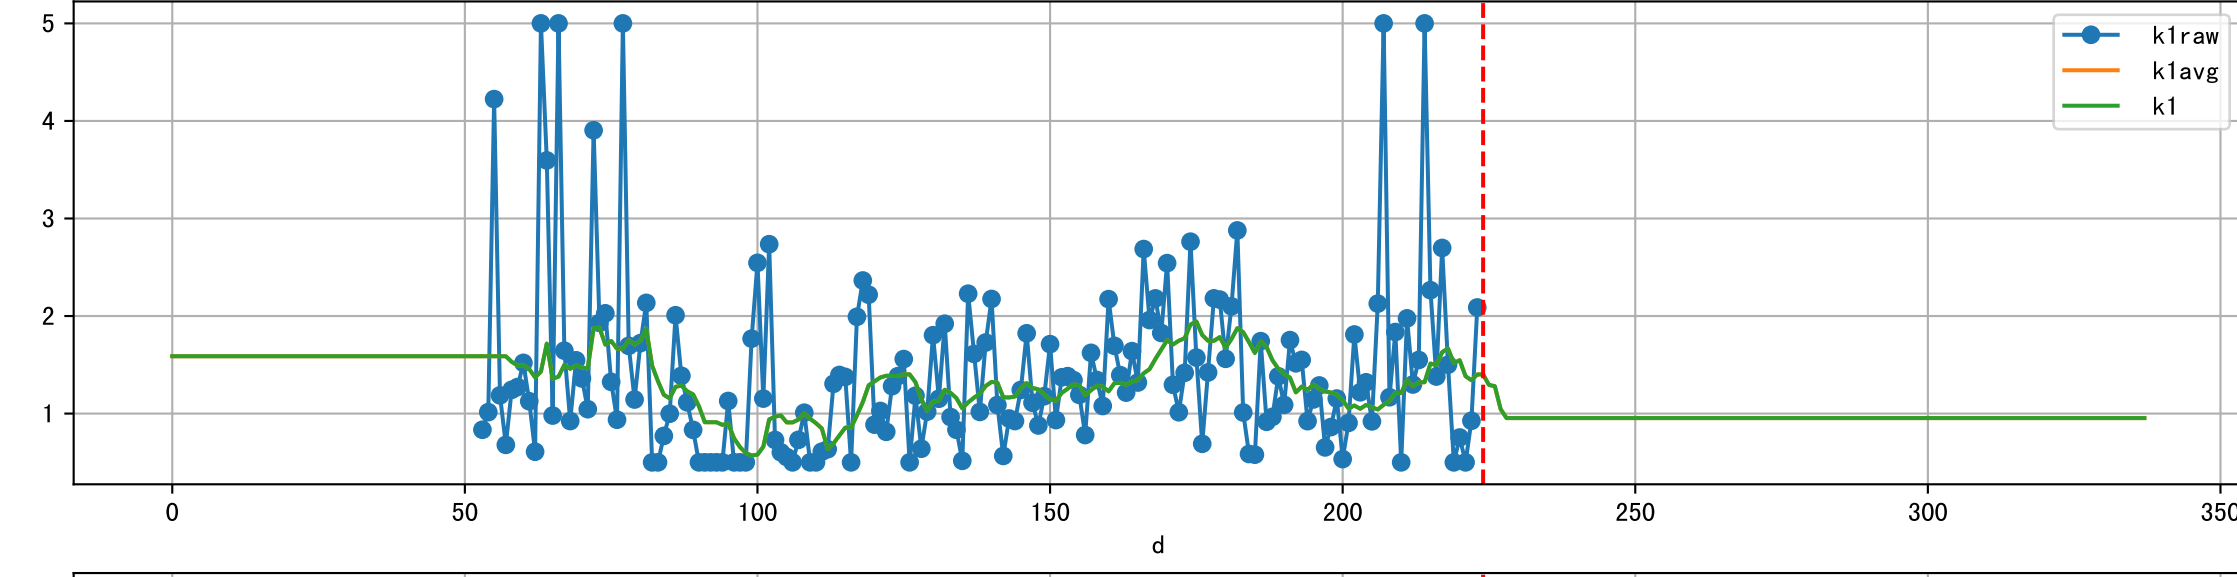

taocraw:-o', 'taocavg', 'taoc'], ['k0raw:-o', 'k0avg', 'k0'], ['k1raw:-o', 'k1avg', 'k1'], ['k2raw:-o', 'k2avg', 'k2'], ['Tblrw:-o', 'Tblavg',

P2-3 D:224 2026-04-07