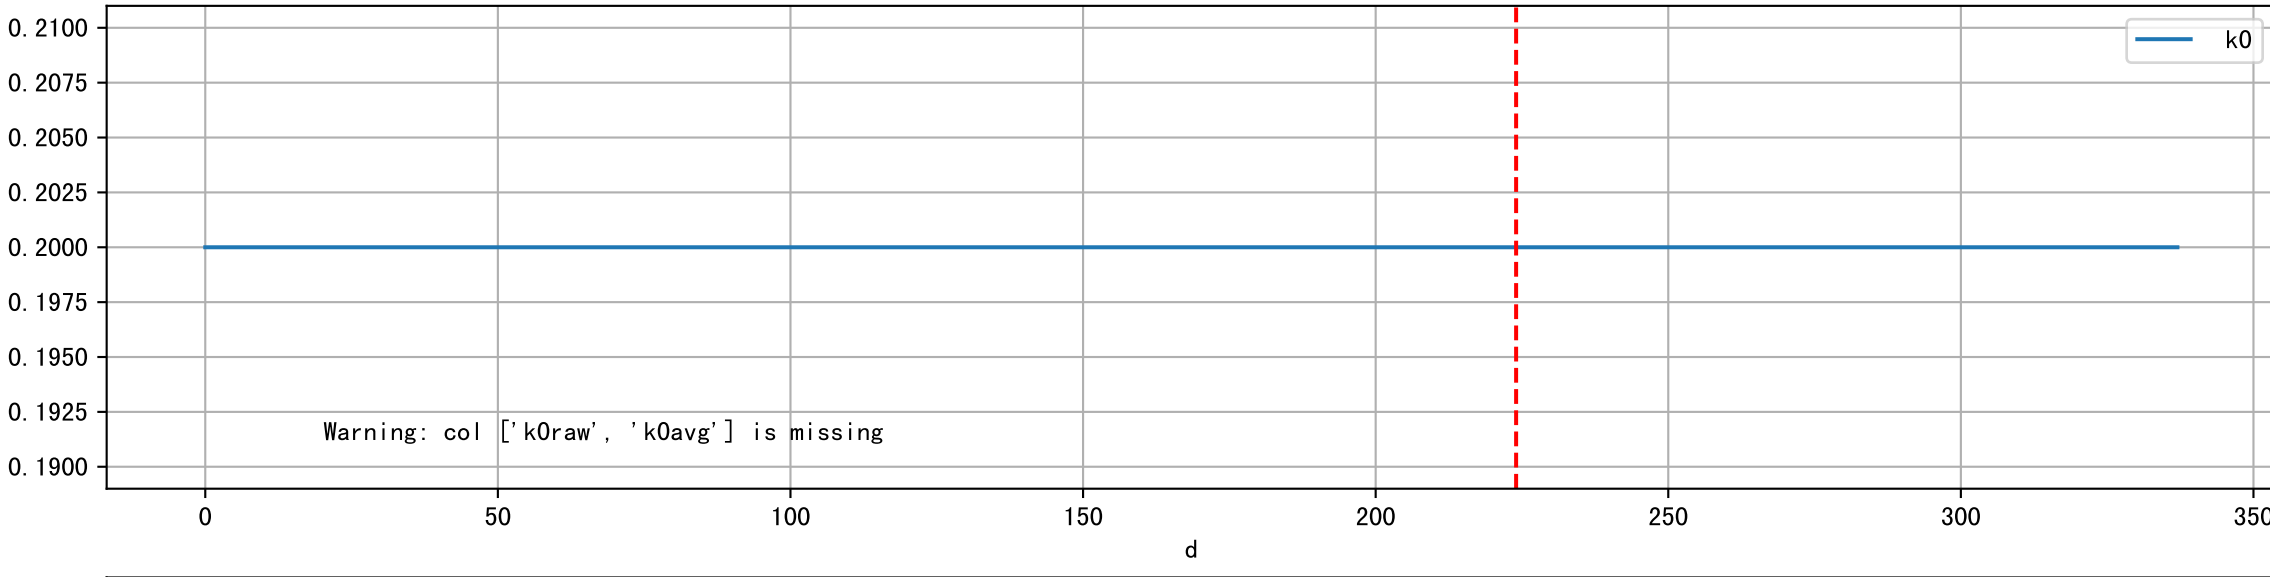

taocraw:-o', 'taocavg', 'taoc'], ['k0raw:-o', 'k0avg', 'k0'], ['k1raw:-o', 'k1avg', 'k1'], ['k2raw:-o', 'k2avg', 'k2'], ['Tblrw:-o', 'Tblavg',

P2-3 D:224 2026-04-07