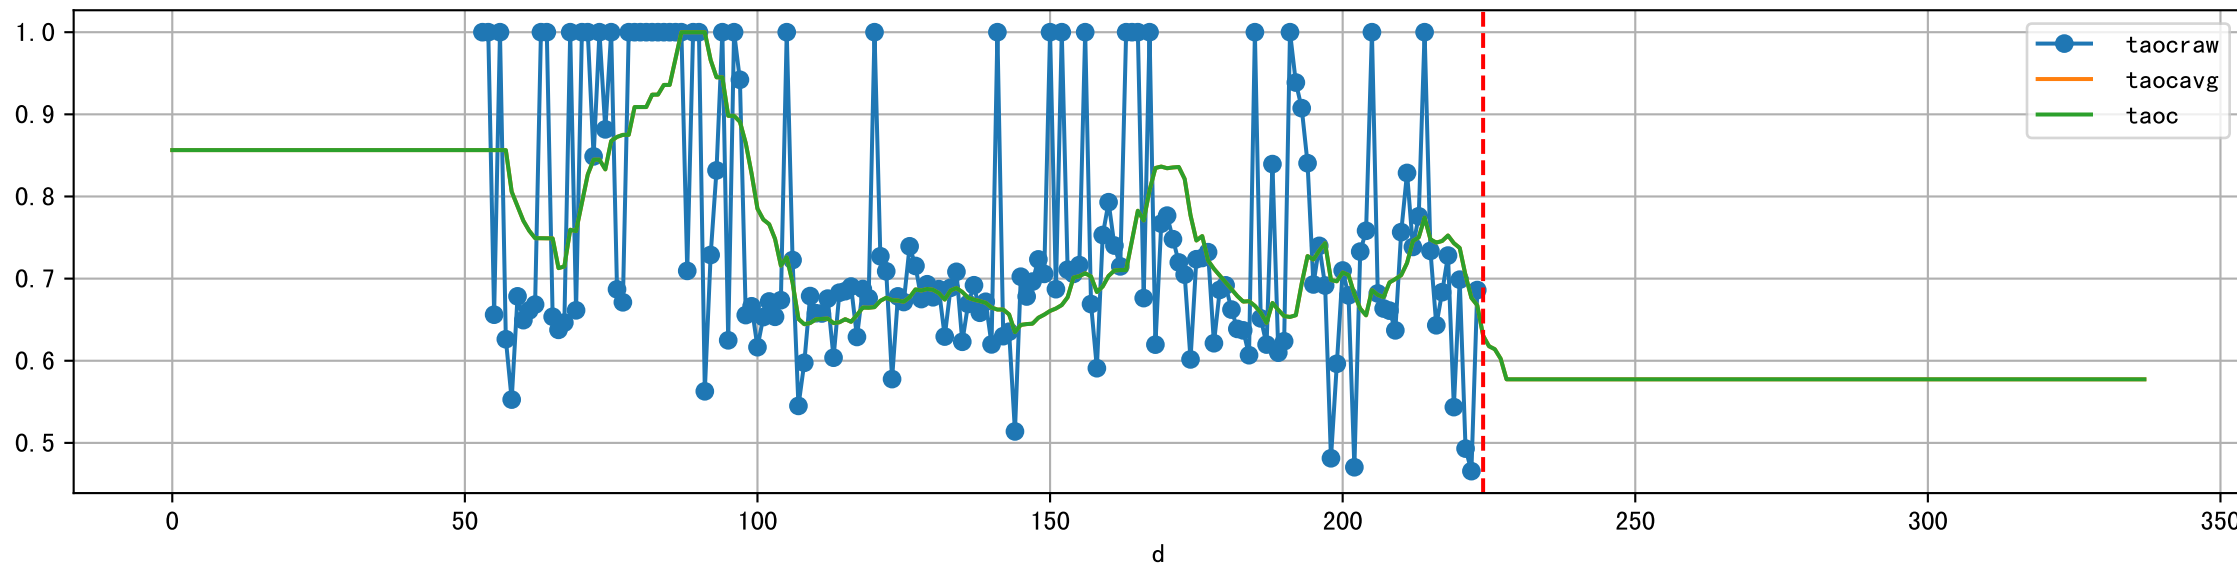

taocraw:-o', 'taocavg', 'taoc'], ['k0raw:-o', 'k0avg', 'k0'], ['k1raw:-o', 'k1avg', 'k1'], ['k2raw:-o', 'k2avg', 'k2'], ['Tblrw:-o', 'Tblavg',

P2-3 D:224 2026-04-07