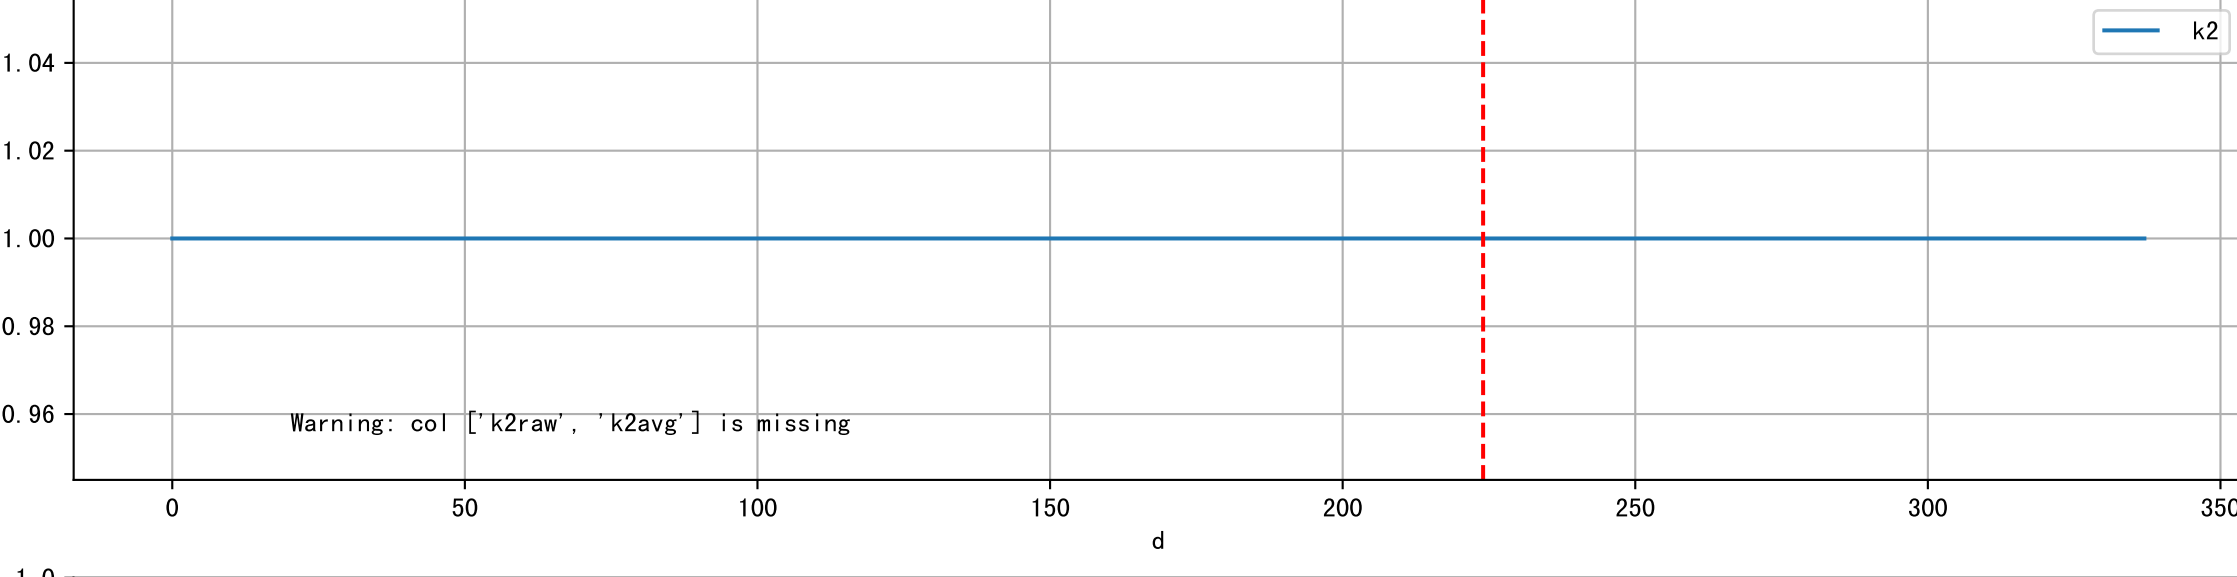

taocraw:-o', 'taocavg', 'taoc'], ['k0raw:-o', 'k0avg', 'k0'], ['k1raw:-o', 'k1avg', 'k1'], ['k2raw:-o', 'k2avg', 'k2'], ['Tblrw:-o', 'Tblavg',

P2-3 D:224 2026-04-07