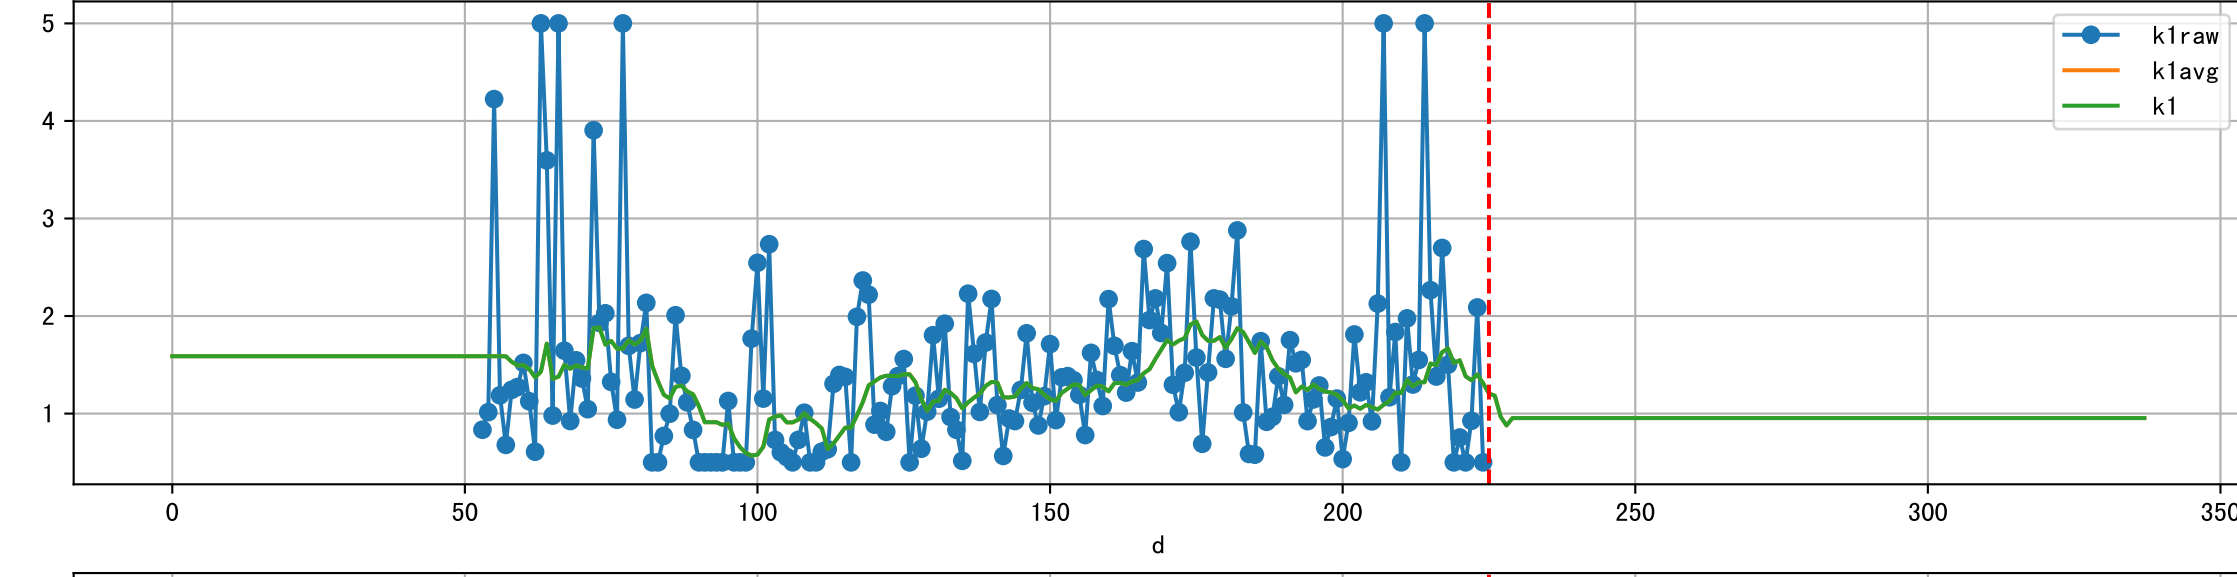

taocraw:-o', 'taocavg', 'taoc'], ['k0raw:-o', 'k0avg', 'k0'], ['k1raw:-o', 'k1avg', 'k1'], ['k2raw:-o', 'k2avg', 'k2'], ['Tblrw:-o', 'Tblavg',

P2-3 D:225 2026-04-08