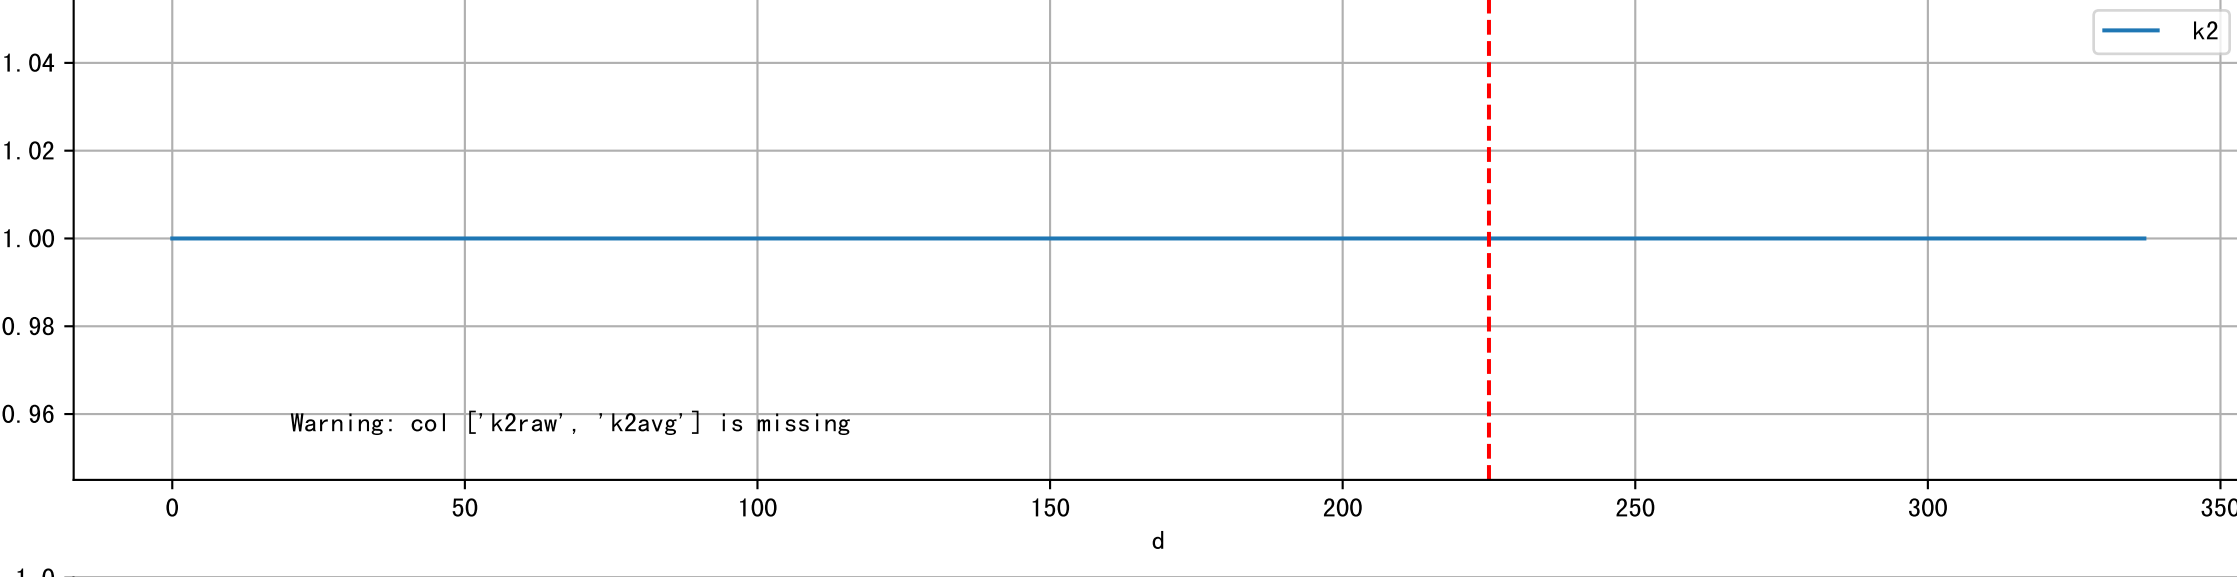

taocraw:-o', 'taocavg', 'taoc'], ['k0raw:-o', 'k0avg', 'k0'], ['k1raw:-o', 'k1avg', 'k1'], ['k2raw:-o', 'k2avg', 'k2'], ['Tblrw:-o', 'Tblavg',

P2-3 D:225 2026-04-08