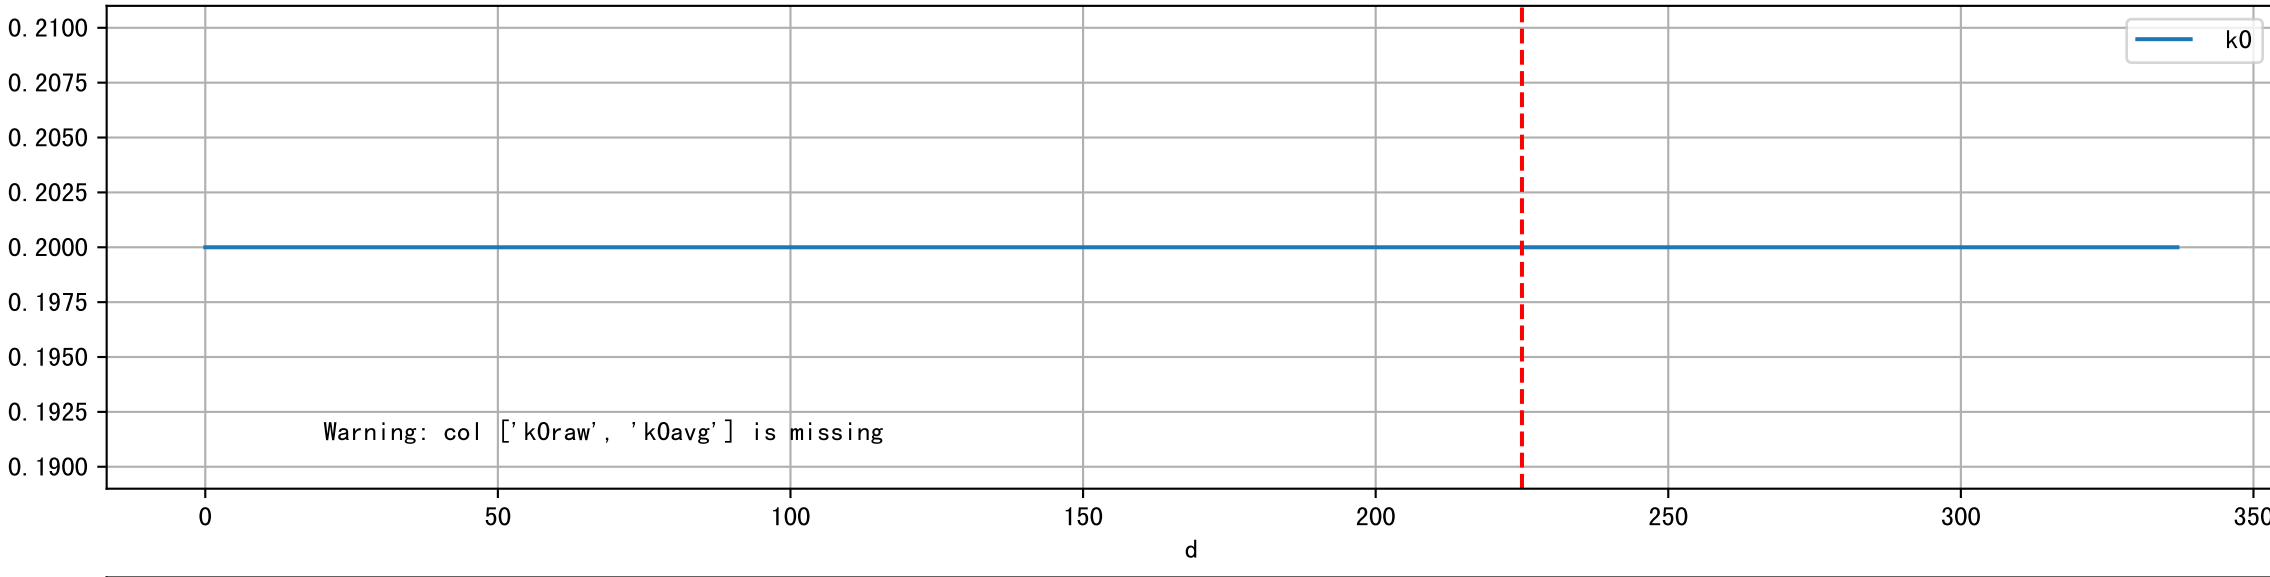

taocraw:-o', 'taocavg', 'taoc'], ['k0raw:-o', 'k0avg', 'k0'], ['k1raw:-o', 'k1avg', 'k1'], ['k2raw:-o', 'k2avg', 'k2'], ['Tblrw:-o', 'Tblavg',

P2-3 D:225 2026-04-08