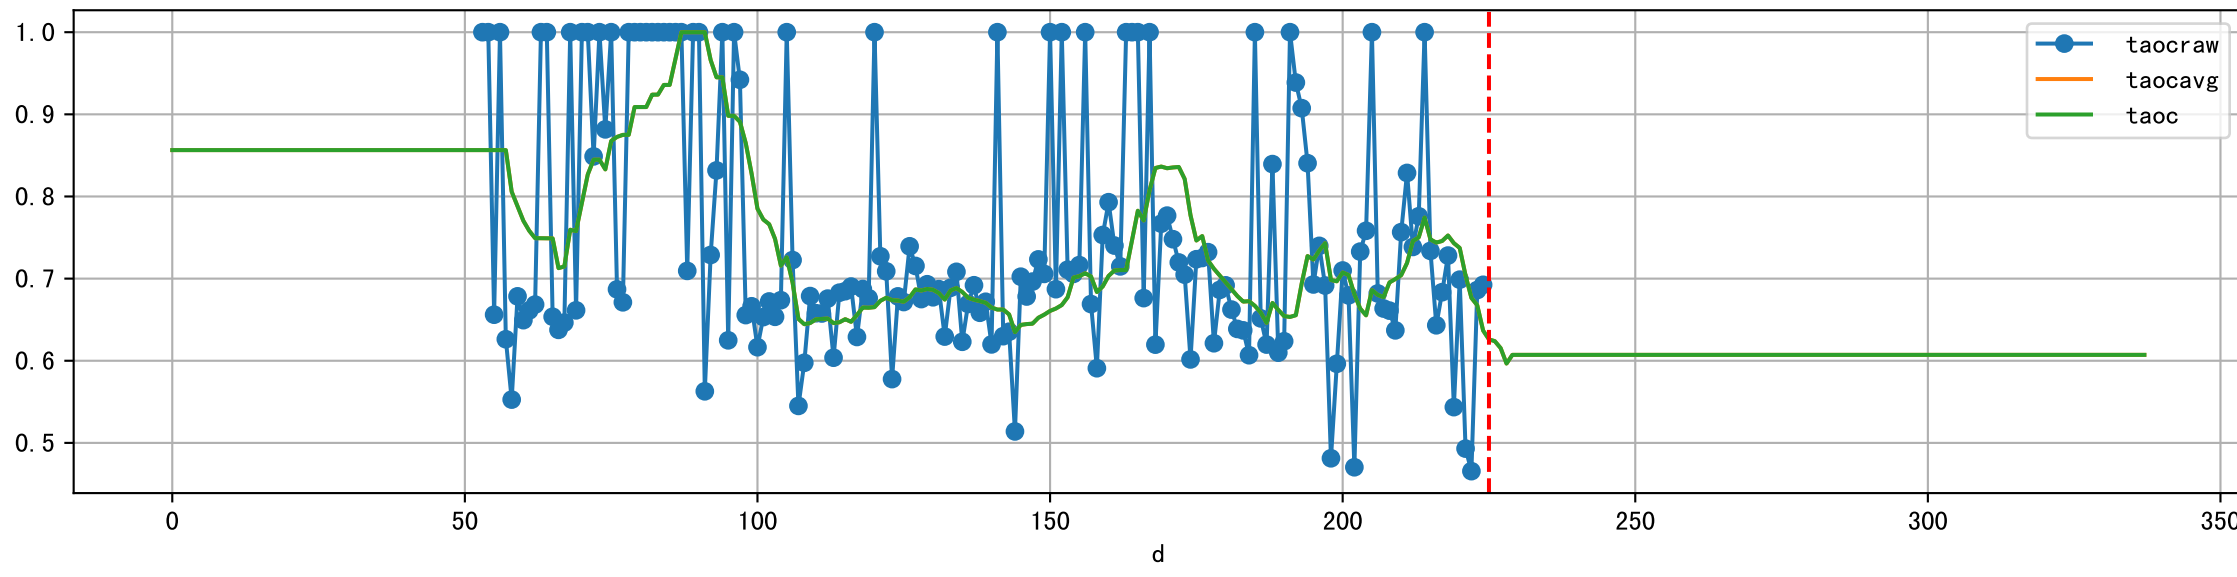

taocraw:-o', 'taocavg', 'taoc'], ['k0raw:-o', 'k0avg', 'k0'], ['k1raw:-o', 'k1avg', 'k1'], ['k2raw:-o', 'k2avg', 'k2'], ['Tblrw:-o', 'Tblavg',

P2-3 D:225 2026-04-08