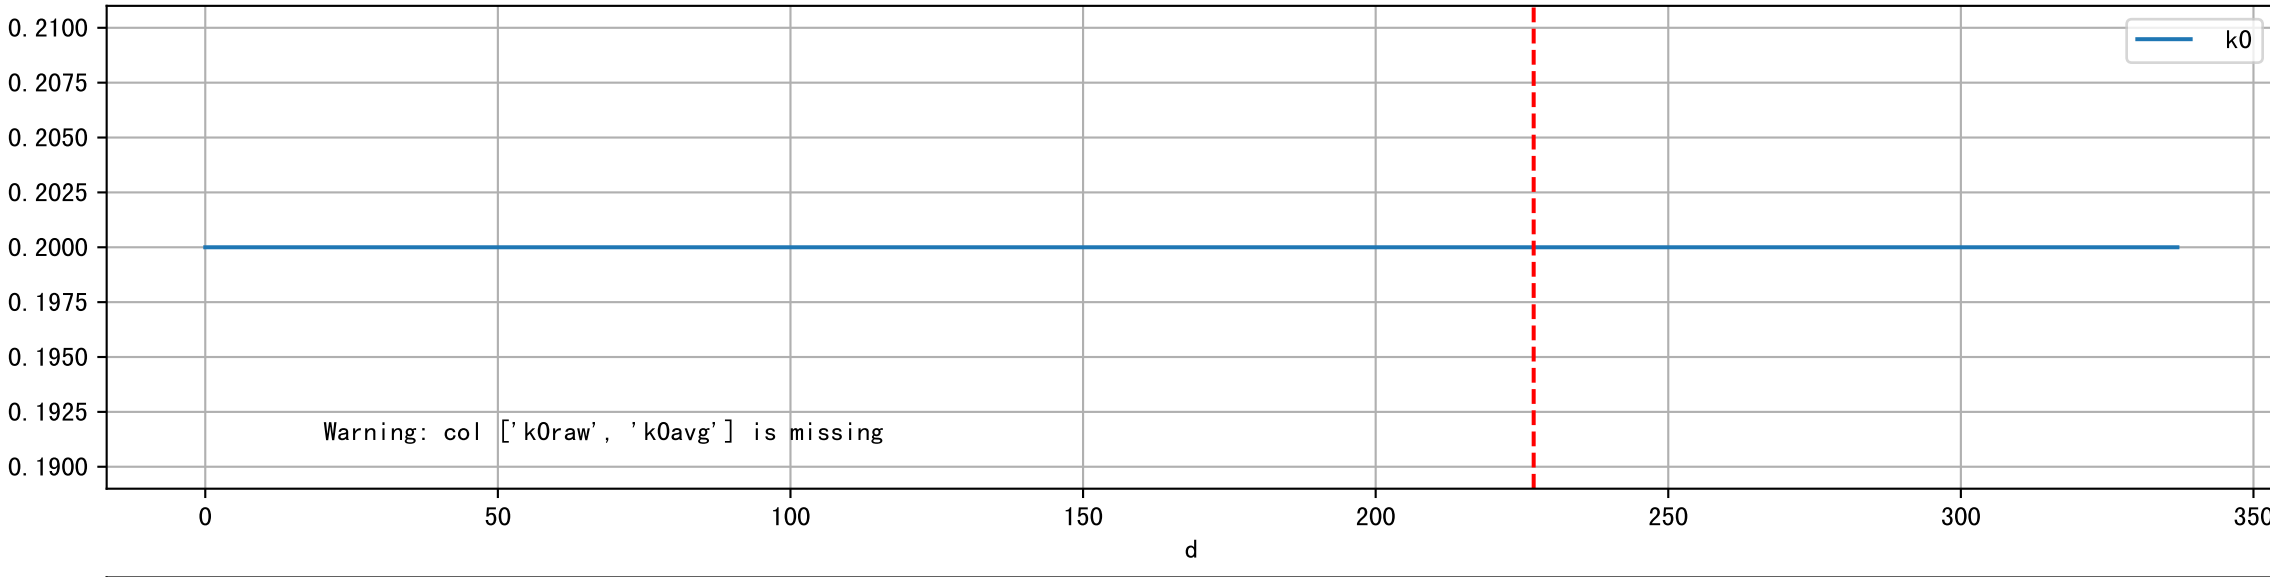

taocraw:-o', 'taocavg', 'taoc'], ['k0raw:-o', 'k0avg', 'k0'], ['k1raw:-o', 'k1avg', 'k1'], ['k2raw:-o', 'k2avg', 'k2'], ['Tblrw:-o', 'Tblavg',

P2-3 D:227 2026-04-10