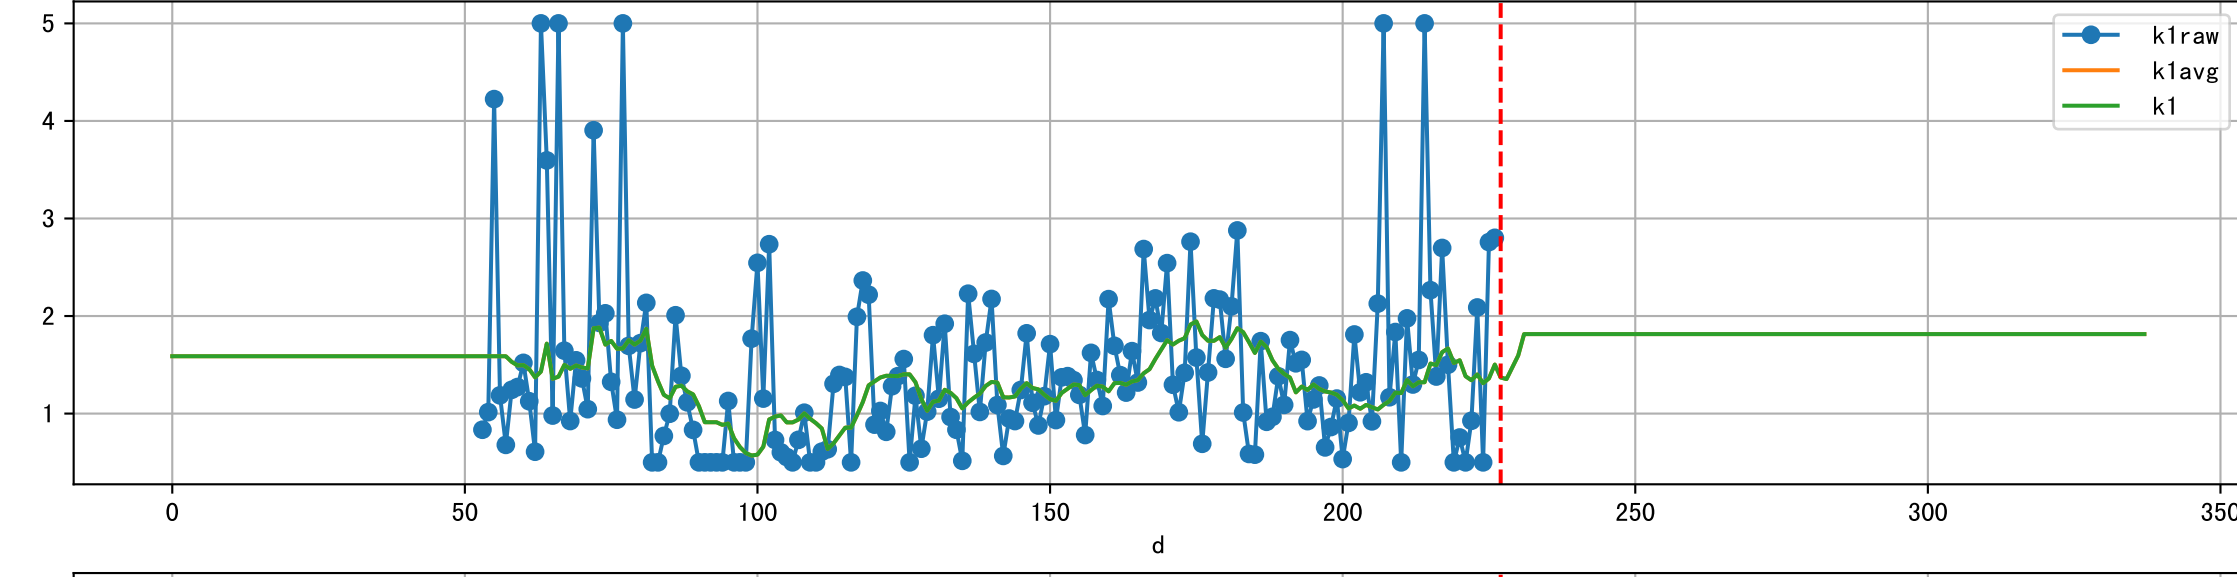

taocraw:-o', 'taocavg', 'taoc'], ['k0raw:-o', 'k0avg', 'k0'], ['k1raw:-o', 'k1avg', 'k1'], ['k2raw:-o', 'k2avg', 'k2'], ['Tblrw:-o', 'Tblavg',

P2-3 D:227 2026-04-10