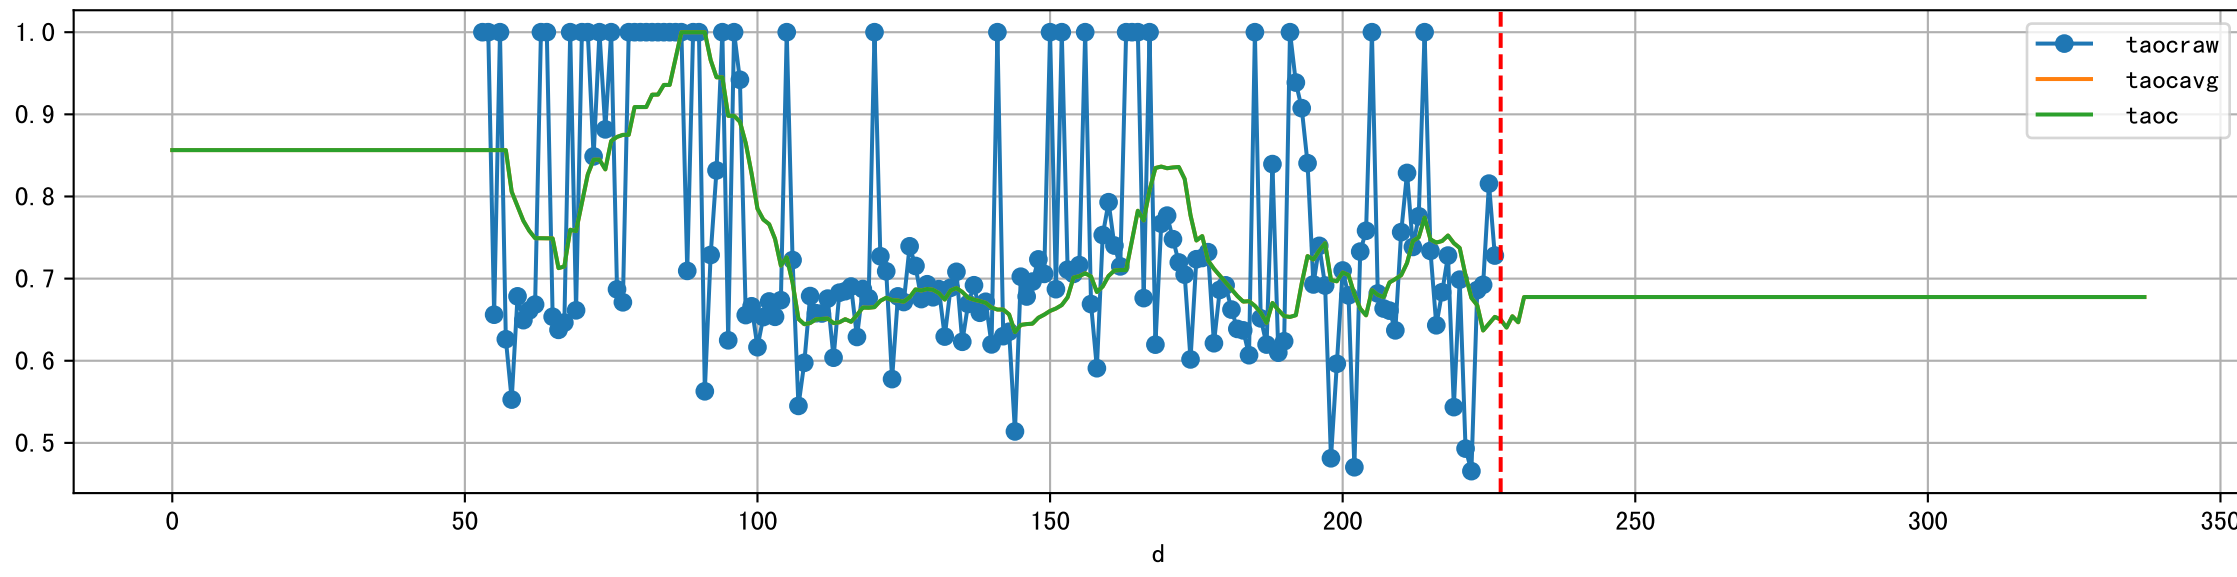

taocraw:-o', 'taocavg', 'taoc'], ['k0raw:-o', 'k0avg', 'k0'], ['k1raw:-o', 'k1avg', 'k1'], ['k2raw:-o', 'k2avg', 'k2'], ['Tblrw:-o', 'Tblavg',

P2-3 D:227 2026-04-10