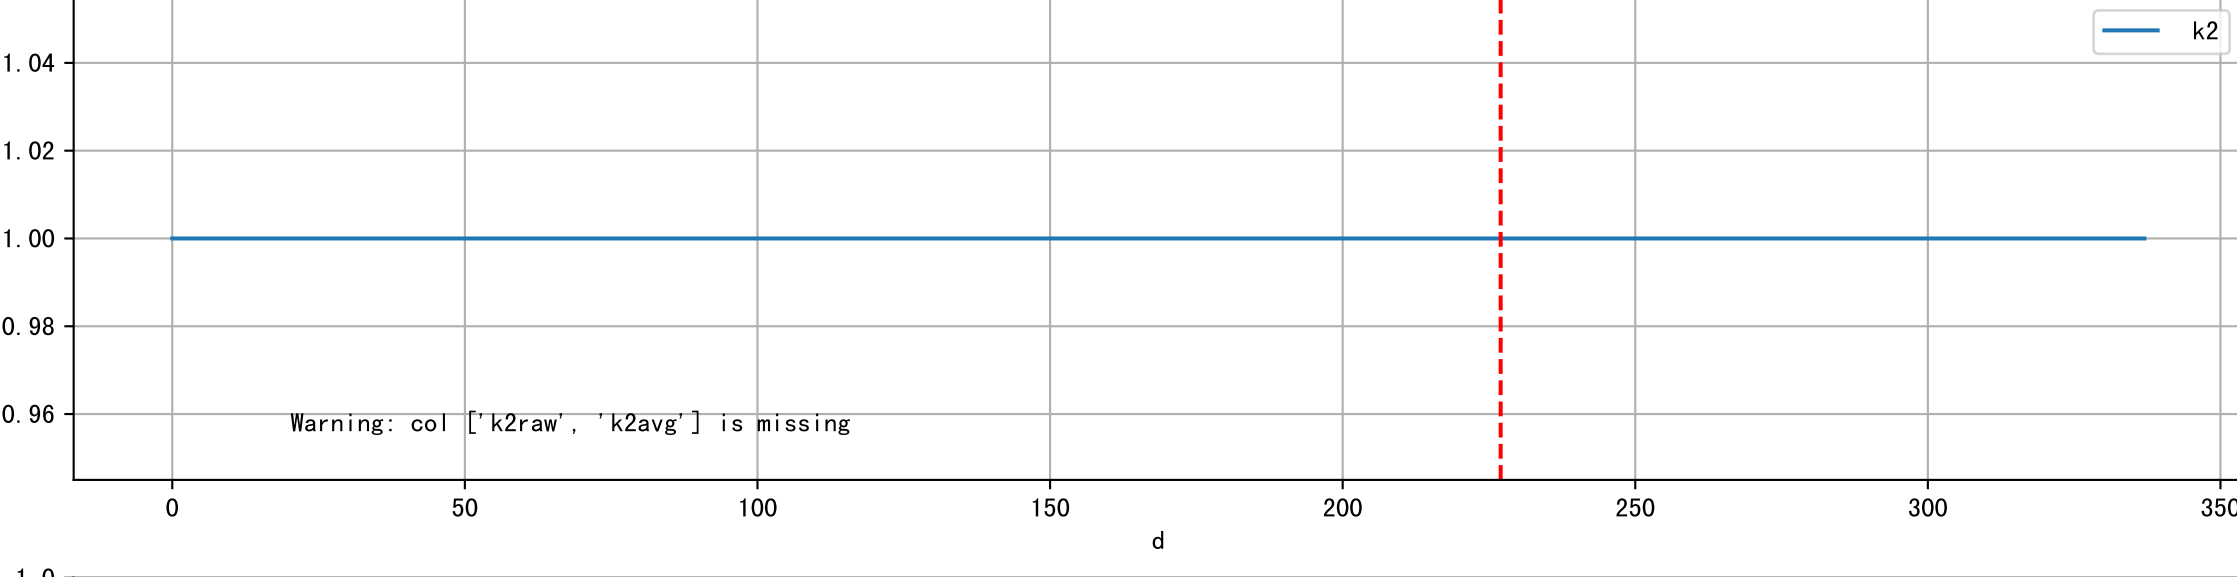

taocraw:-o', 'taocavg', 'taoc'], ['k0raw:-o', 'k0avg', 'k0'], ['k1raw:-o', 'k1avg', 'k1'], ['k2raw:-o', 'k2avg', 'k2'], ['Tblrw:-o', 'Tblavg',

P2-3 D:227 2026-04-10