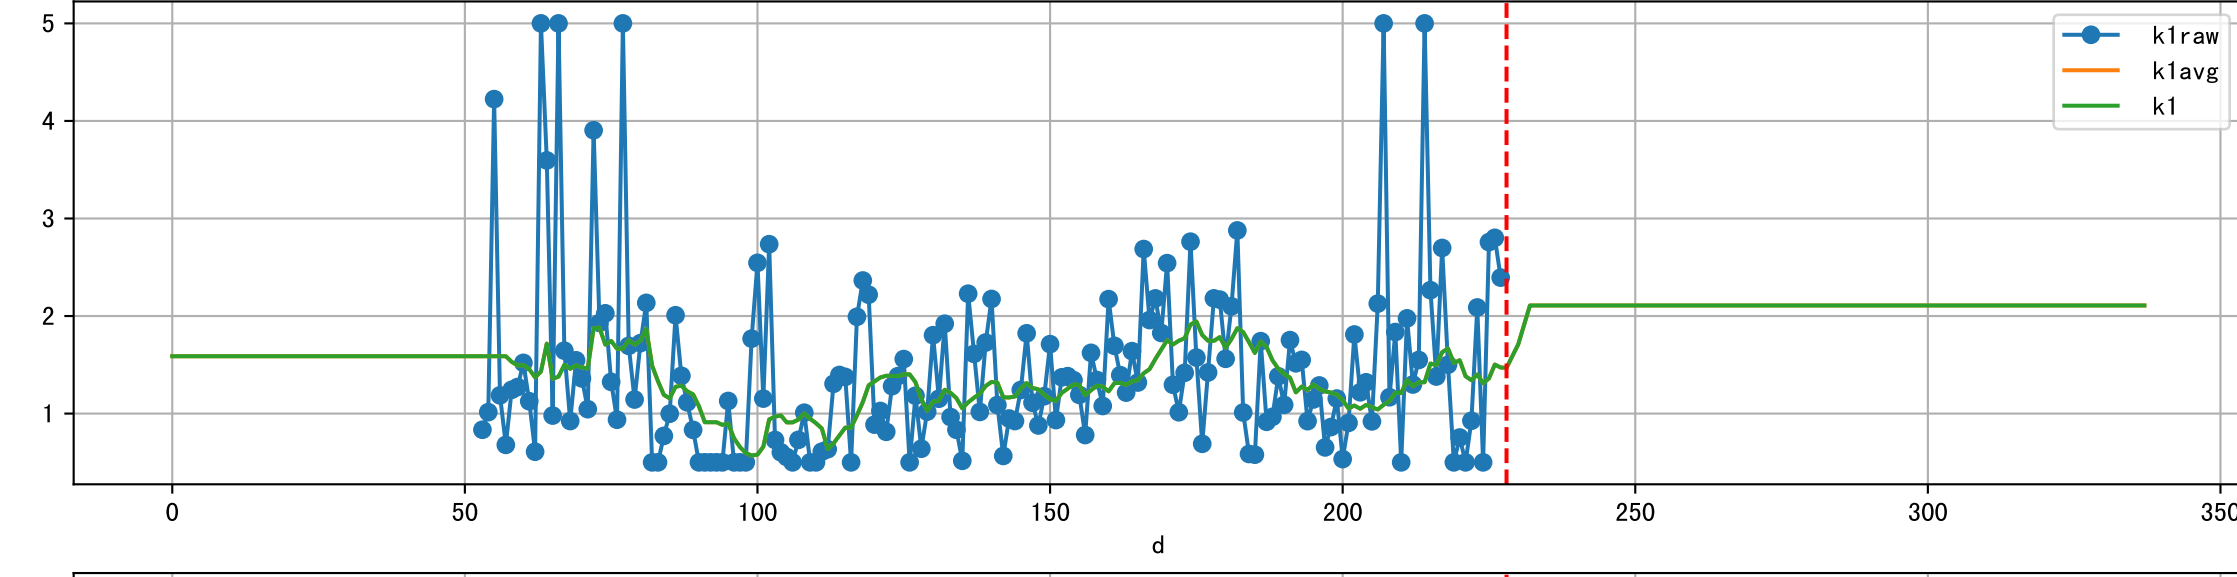

taocraw:-o', 'taocavg', 'taoc'], ['k0raw:-o', 'k0avg', 'k0'], ['k1raw:-o', 'k1avg', 'k1'], ['k2raw:-o', 'k2avg', 'k2'], ['Tblrw:-o', 'Tblavg',

P2-3 D:228 2026-04-11