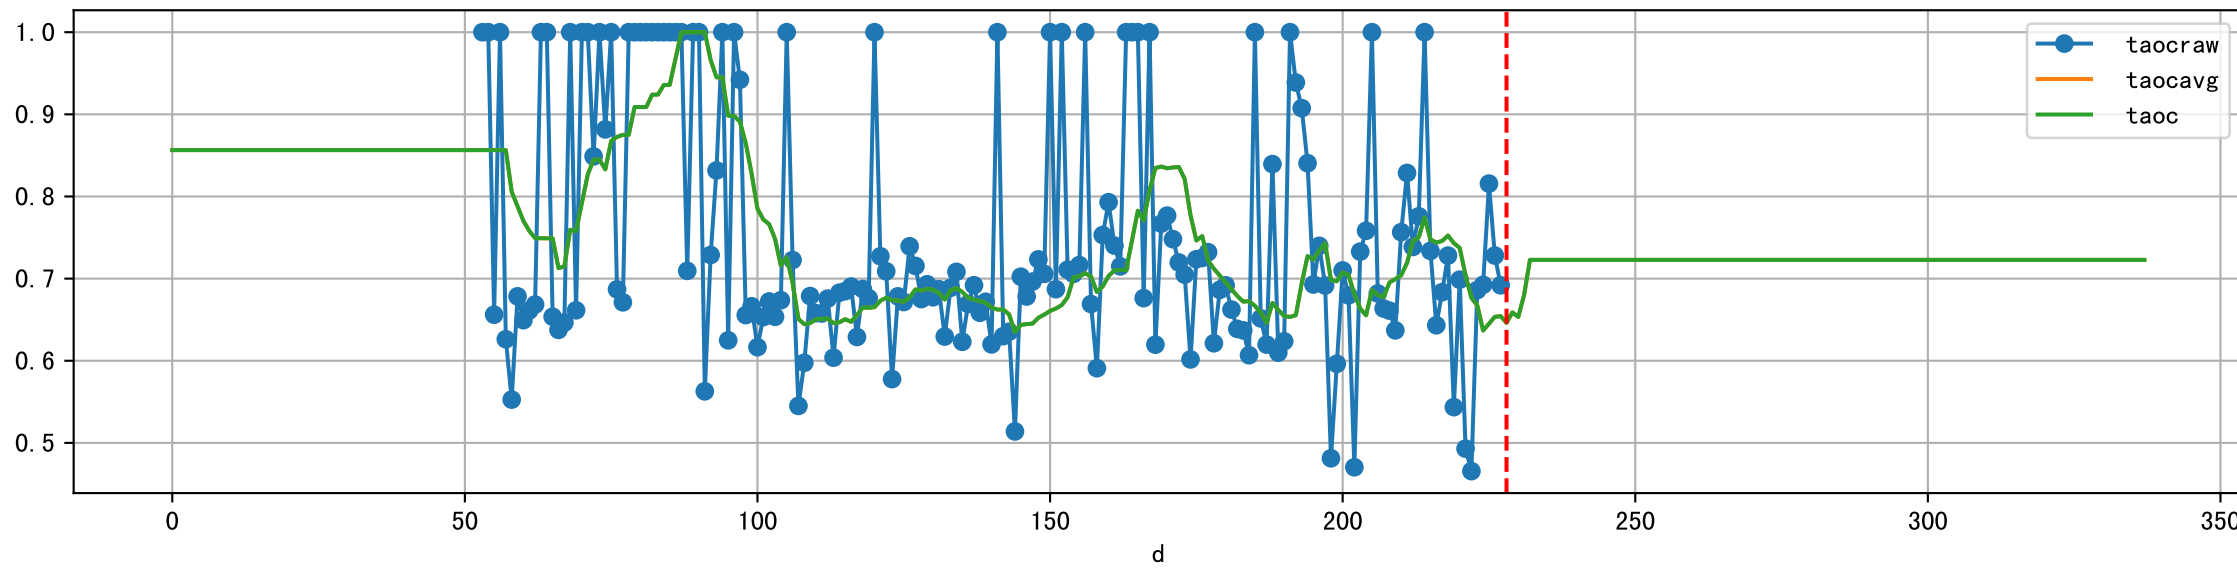

taocraw:-o', 'taocavg', 'taoc'], ['k0raw:-o', 'k0avg', 'k0'], ['k1raw:-o', 'k1avg', 'k1'], ['k2raw:-o', 'k2avg', 'k2'], ['Tblrw:-o', 'Tblavg',

P2-3 D:228 2026-04-11