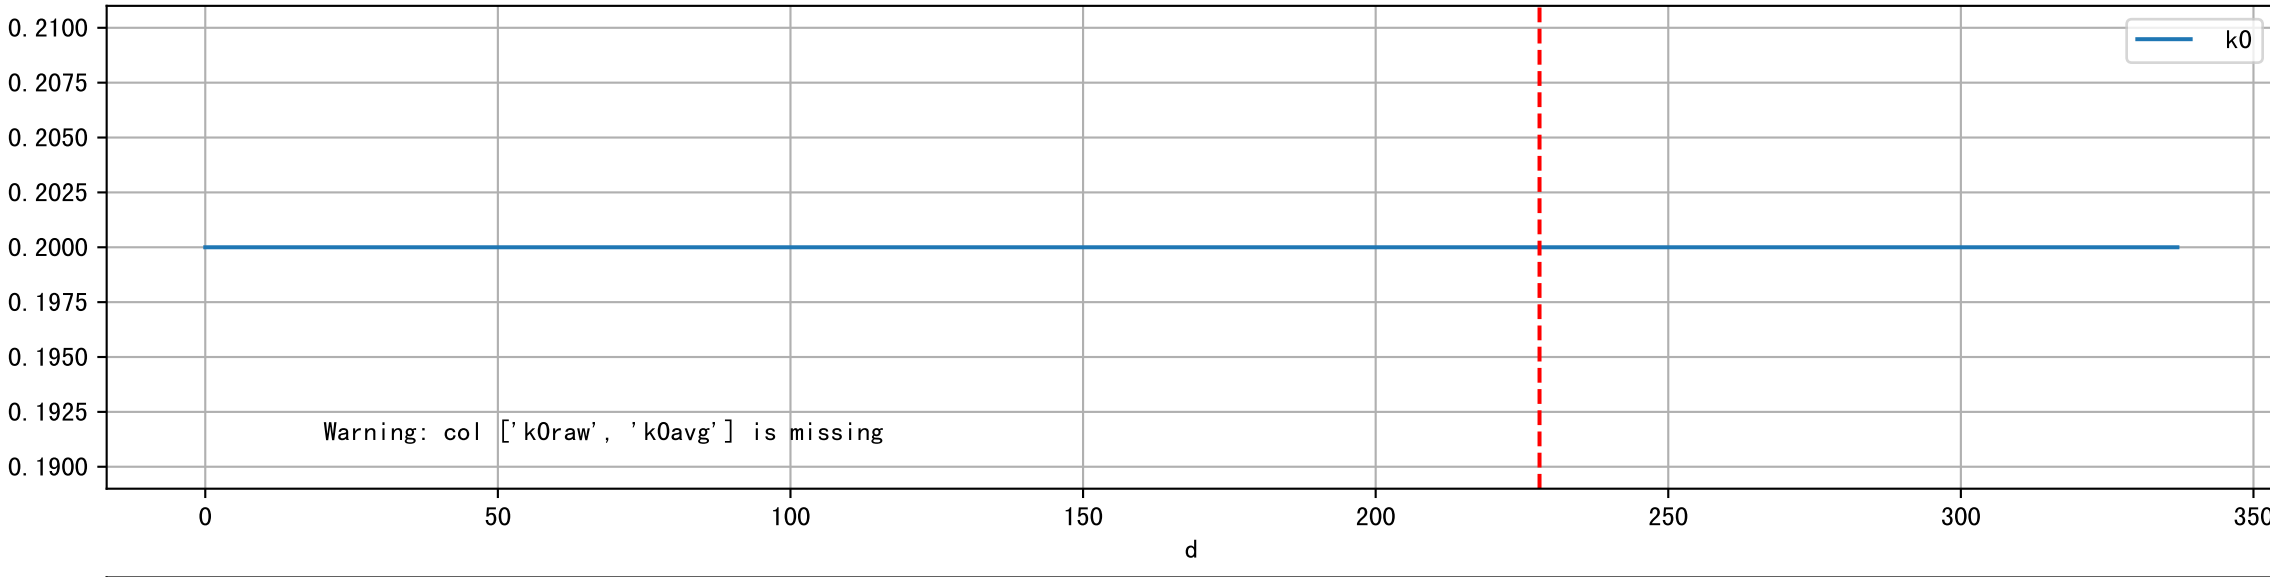

taocraw:-o', 'taocavg', 'taoc'], ['k0raw:-o', 'k0avg', 'k0'], ['k1raw:-o', 'k1avg', 'k1'], ['k2raw:-o', 'k2avg', 'k2'], ['Tblrw:-o', 'Tblavg',

P2-3 D:228 2026-04-11