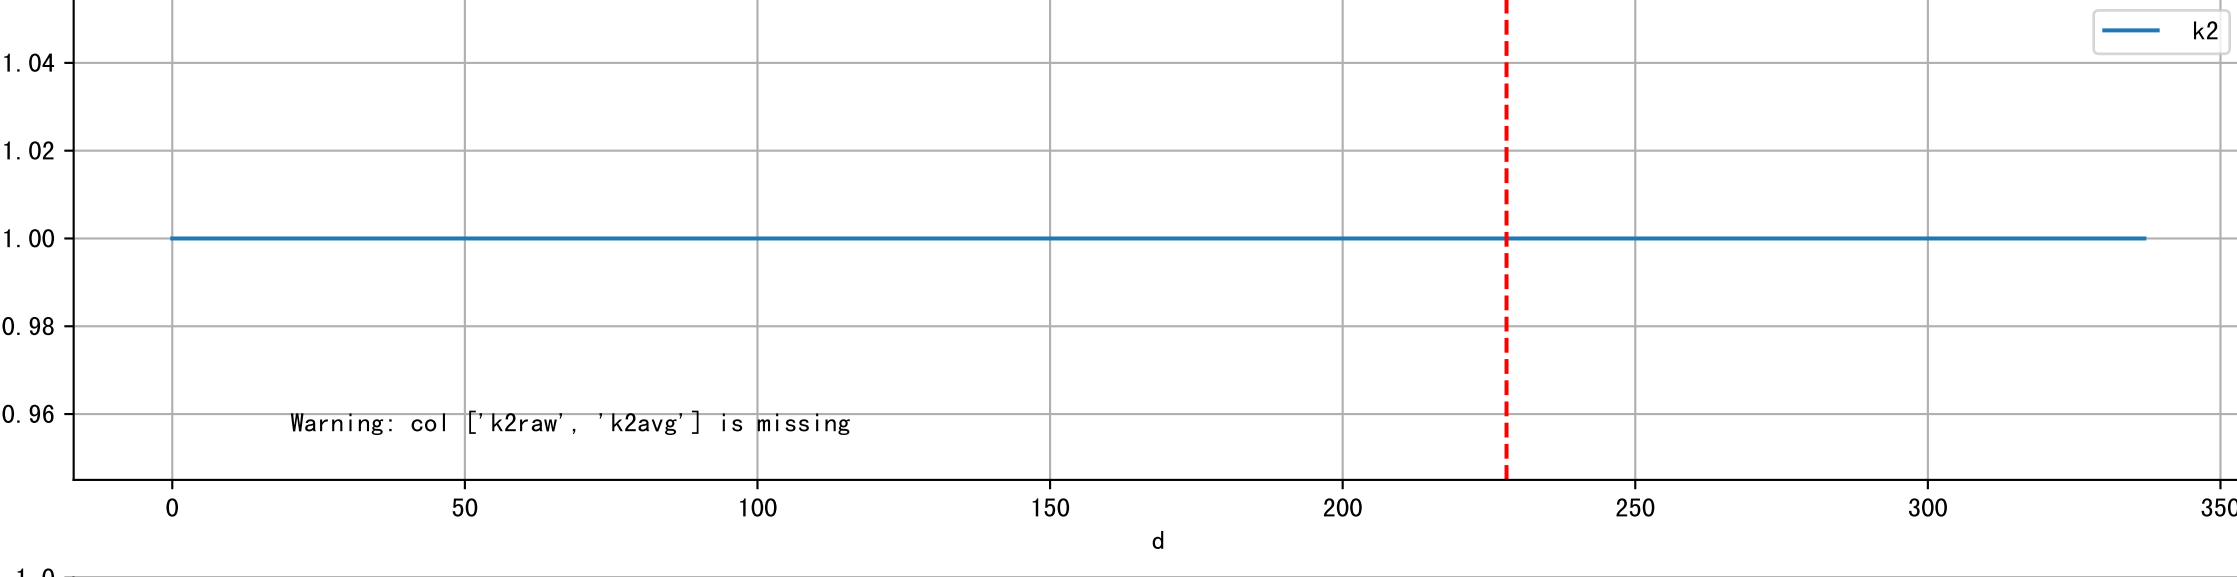

taocraw:-o', 'taocavg', 'taoc'], ['k0raw:-o', 'k0avg', 'k0'], ['k1raw:-o', 'k1avg', 'k1'], ['k2raw:-o', 'k2avg', 'k2'], ['Tblrw:-o', 'Tblavg',

P2-3 D:228 2026-04-11