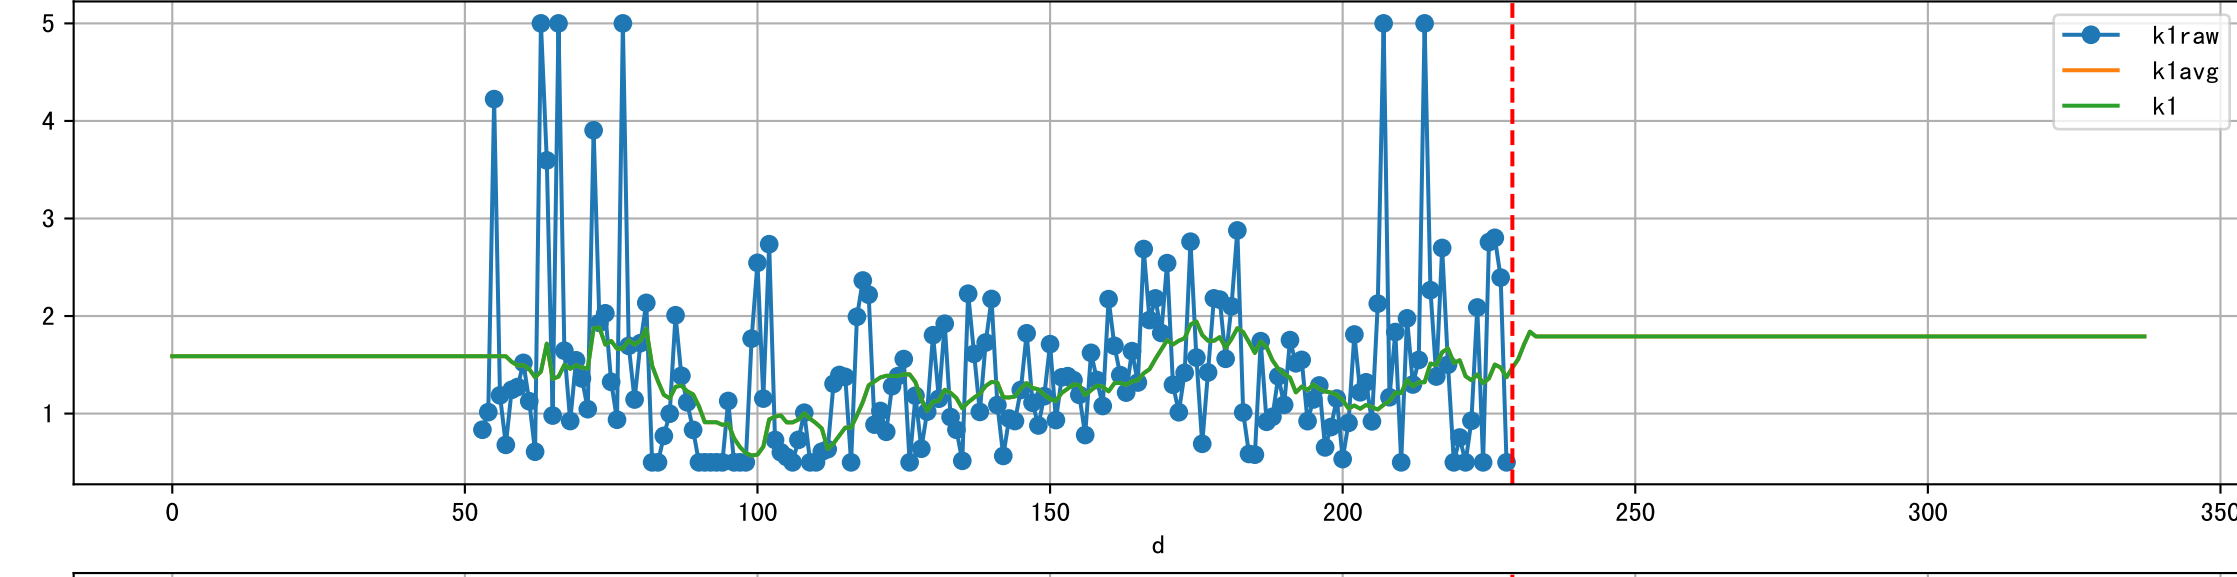

taocraw:-o', 'taocavg', 'taoc'], ['k0raw:-o', 'k0avg', 'k0'], ['k1raw:-o', 'k1avg', 'k1'], ['k2raw:-o', 'k2avg', 'k2'], ['Tblraw:-o', 'Tblavg',

P2-3 D:229 2026-04-12