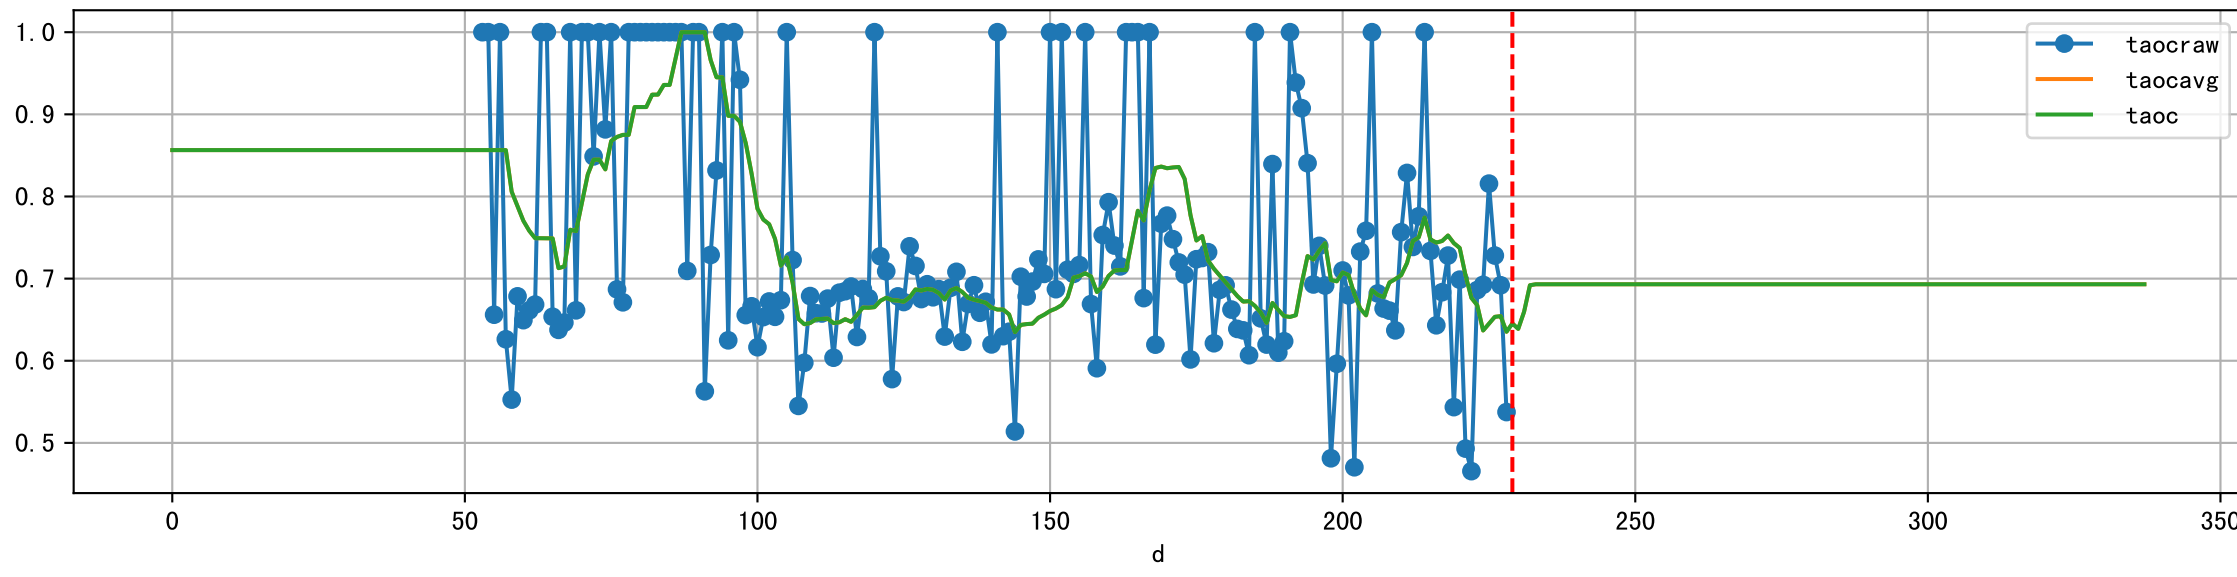

taocraw:-o', 'taocavg', 'taoc'], ['k0raw:-o', 'k0avg', 'k0'], ['k1raw:-o', 'k1avg', 'k1'], ['k2raw:-o', 'k2avg', 'k2'], ['Tblraw:-o', 'Tblavg',

P2-3 D:229 2026-04-12