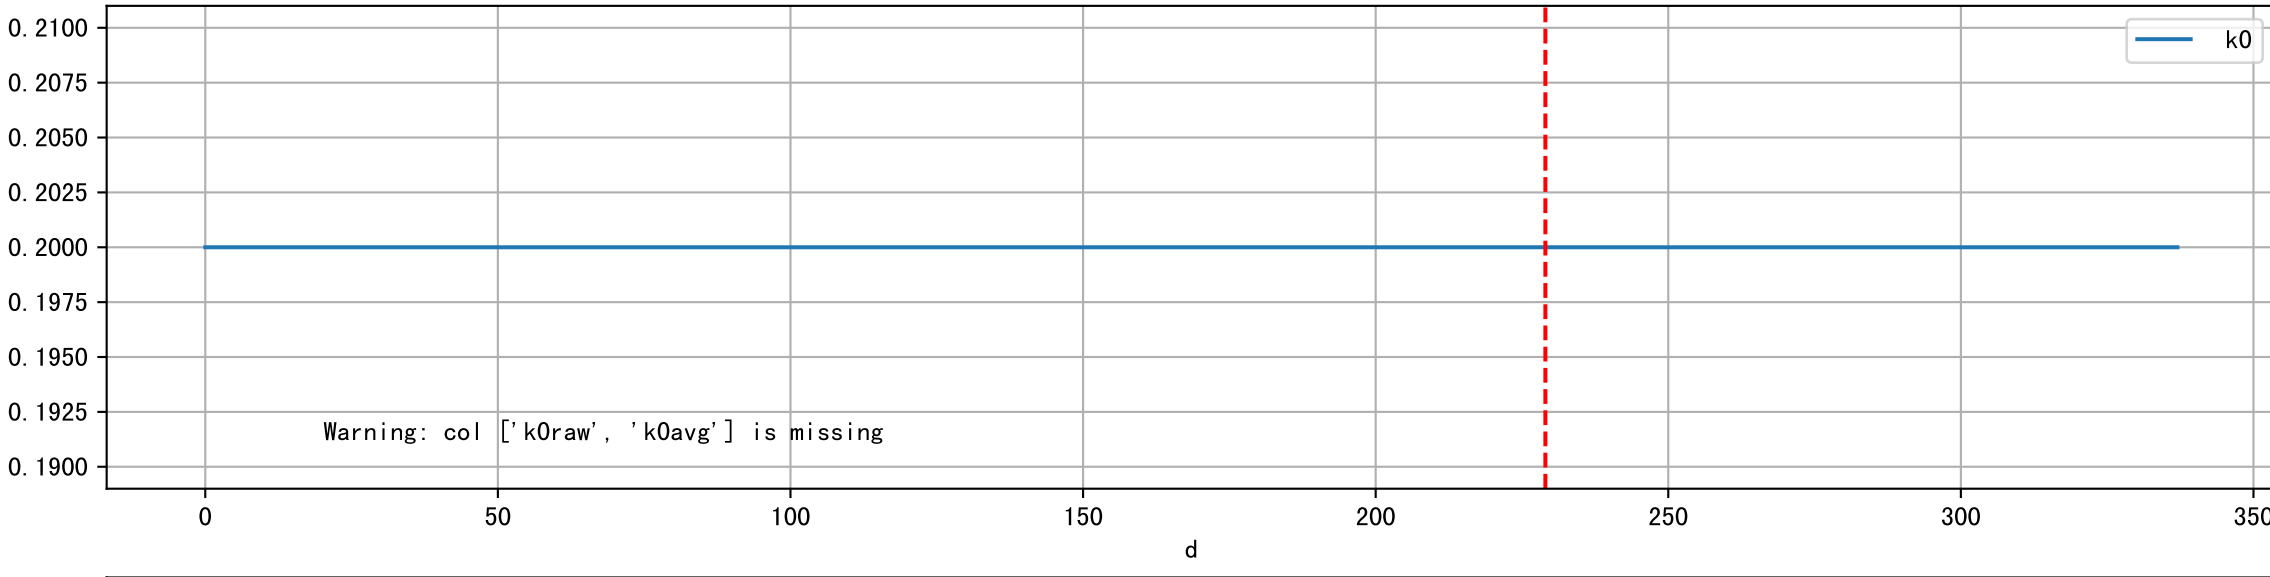

taocraw:-o', 'taocavg', 'taoc'], ['k0raw:-o', 'k0avg', 'k0'], ['k1raw:-o', 'k1avg', 'k1'], ['k2raw:-o', 'k2avg', 'k2'], ['Tblraw:-o', 'Tblavg',

P2-3 D:229 2026-04-12