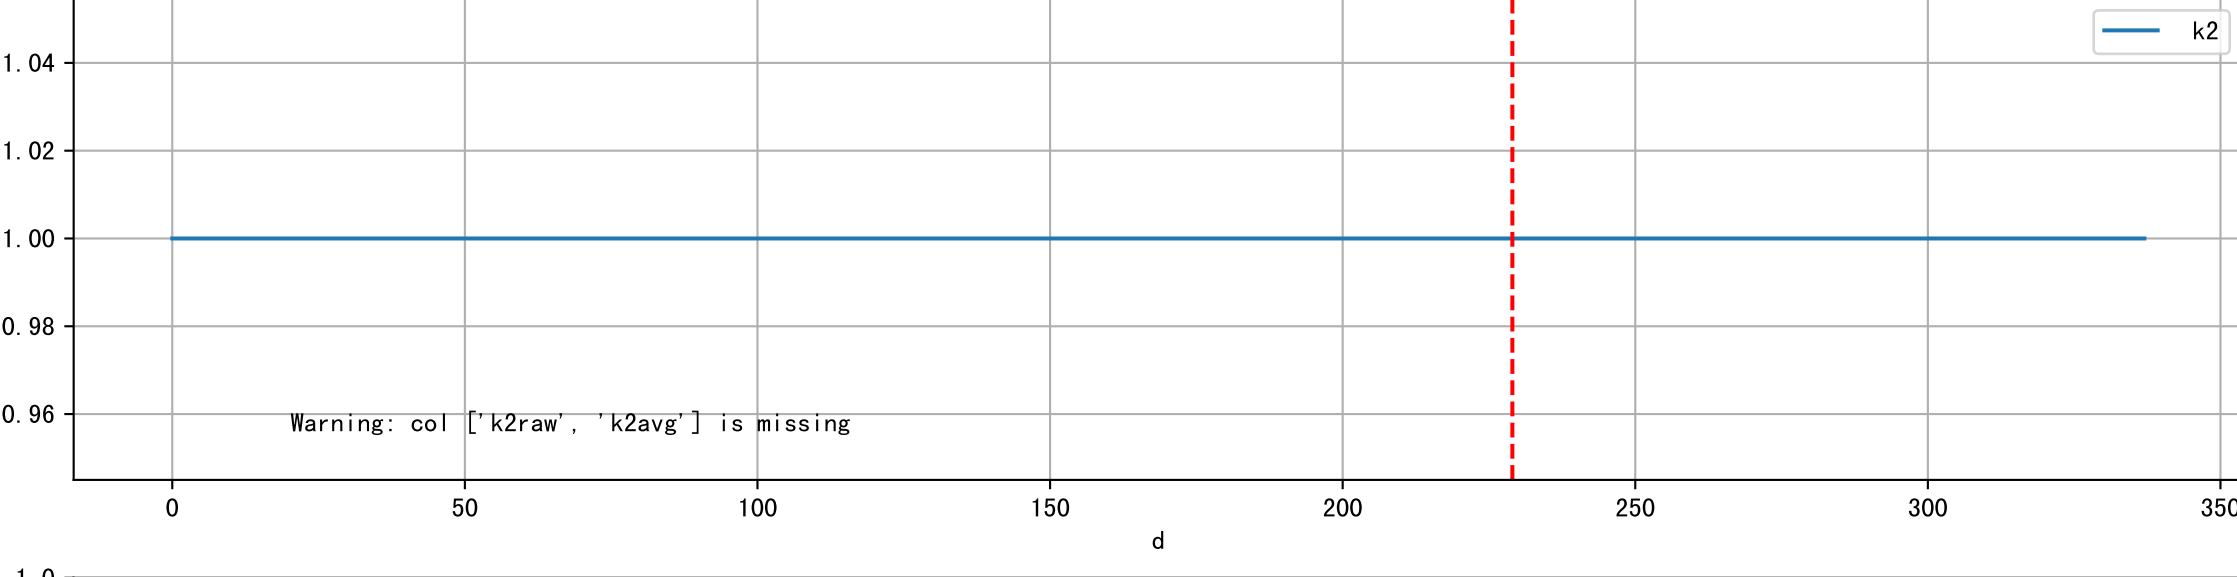

taocraw:-o', 'taocavg', 'taoc'], ['k0raw:-o', 'k0avg', 'k0'], ['k1raw:-o', 'k1avg', 'k1'], ['k2raw:-o', 'k2avg', 'k2'], ['Tblraw:-o', 'Tblavg',

P2-3 D:229 2026-04-12