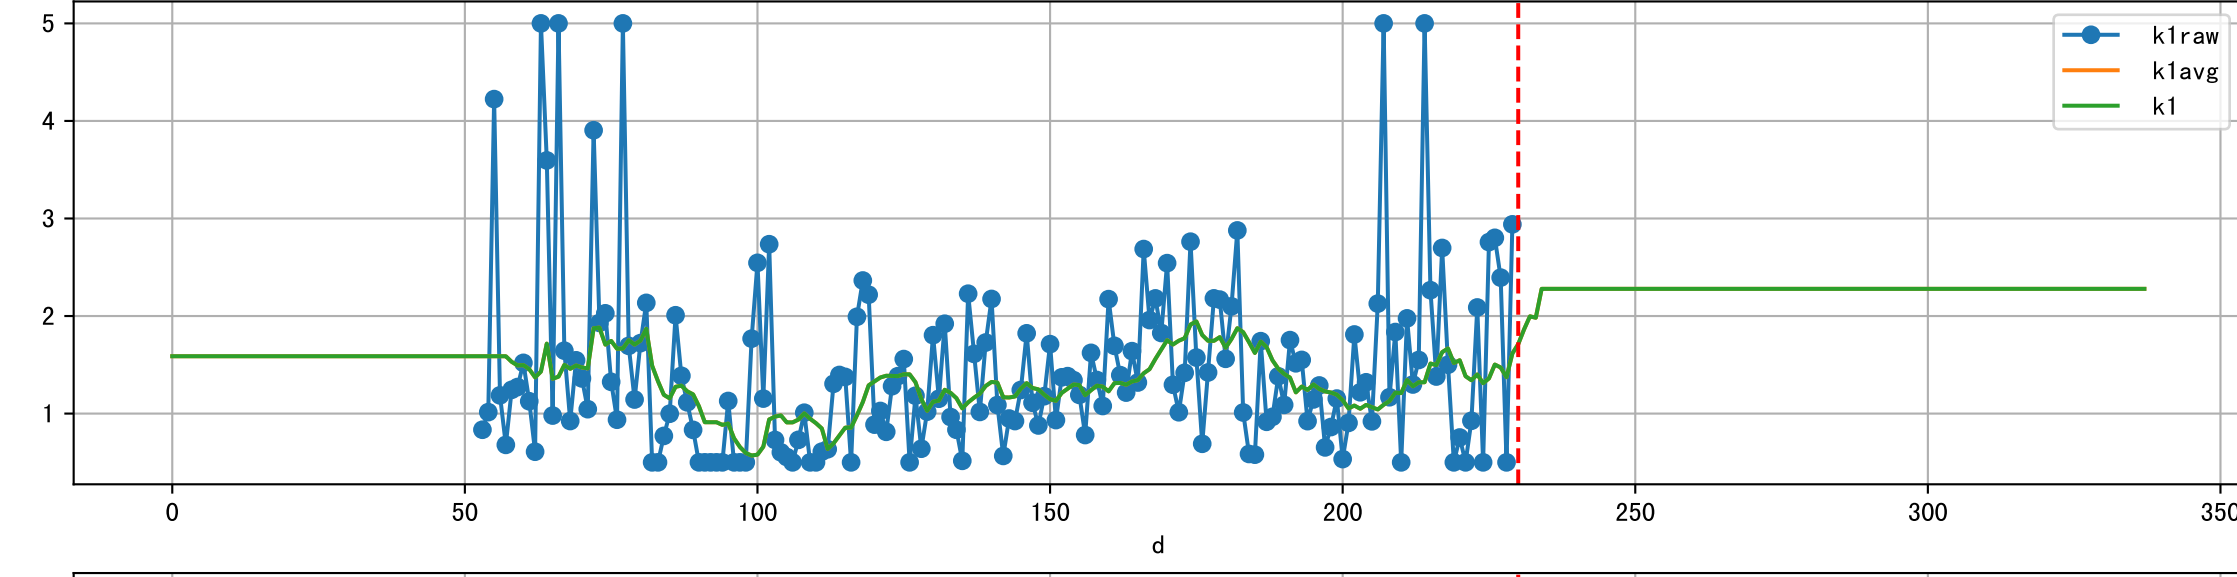

taocraw:-o', 'taocavg', 'taoc'], ['k0raw:-o', 'k0avg', 'k0'], ['k1raw:-o', 'k1avg', 'k1'], ['k2raw:-o', 'k2avg', 'k2'], ['Tblrw:-o', 'Tblavg',

P2-3 D:230 2026-04-13