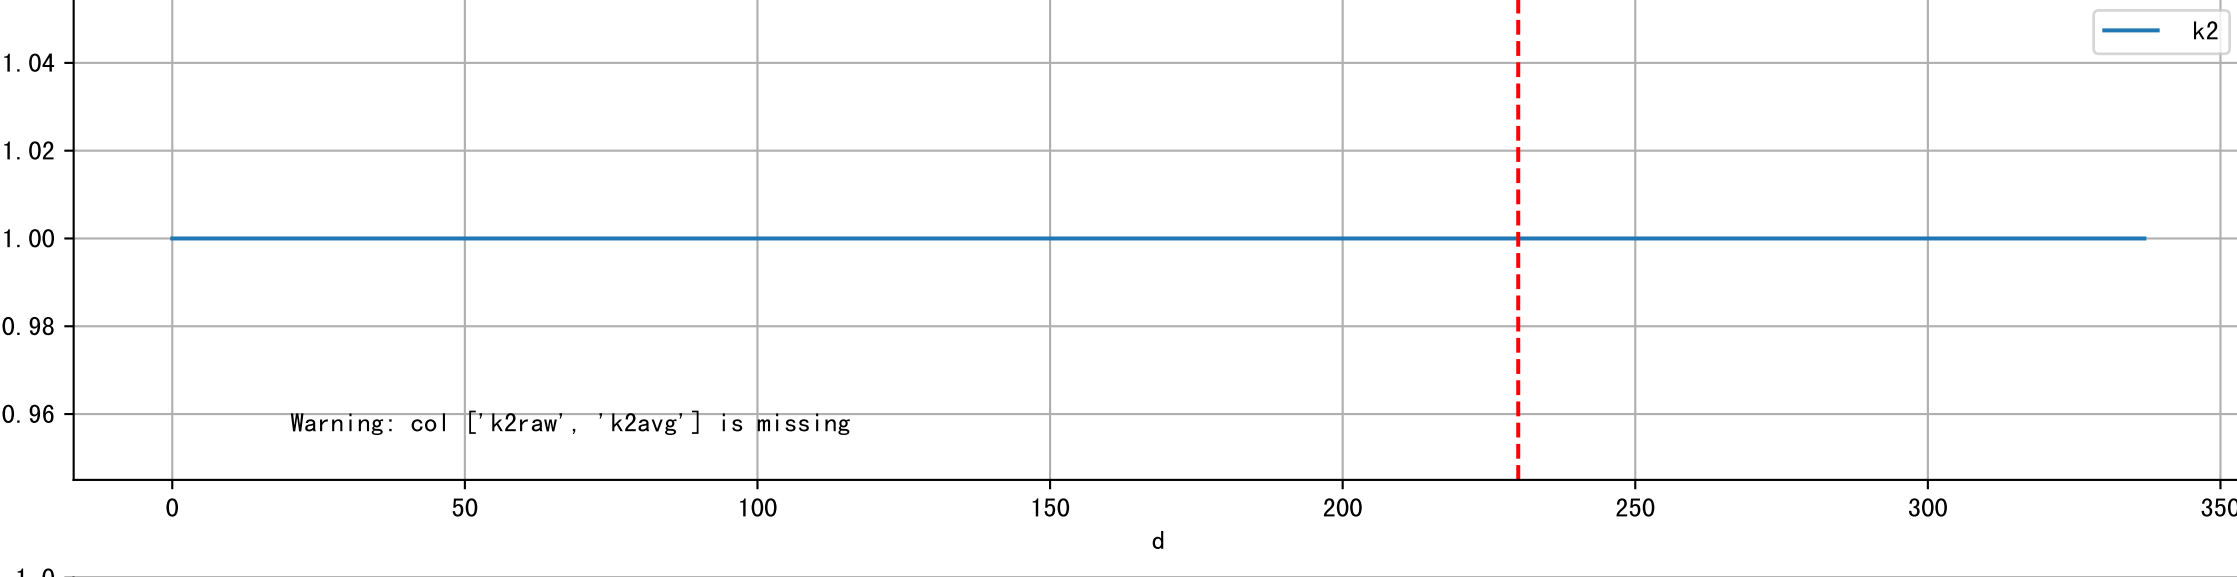

taocraw:-o', 'taocavg', 'taoc'], ['k0raw:-o', 'k0avg', 'k0'], ['k1raw:-o', 'k1avg', 'k1'], ['k2raw:-o', 'k2avg', 'k2'], ['Tblrw:-o', 'Tblavg',

P2-3 D:230 2026-04-13