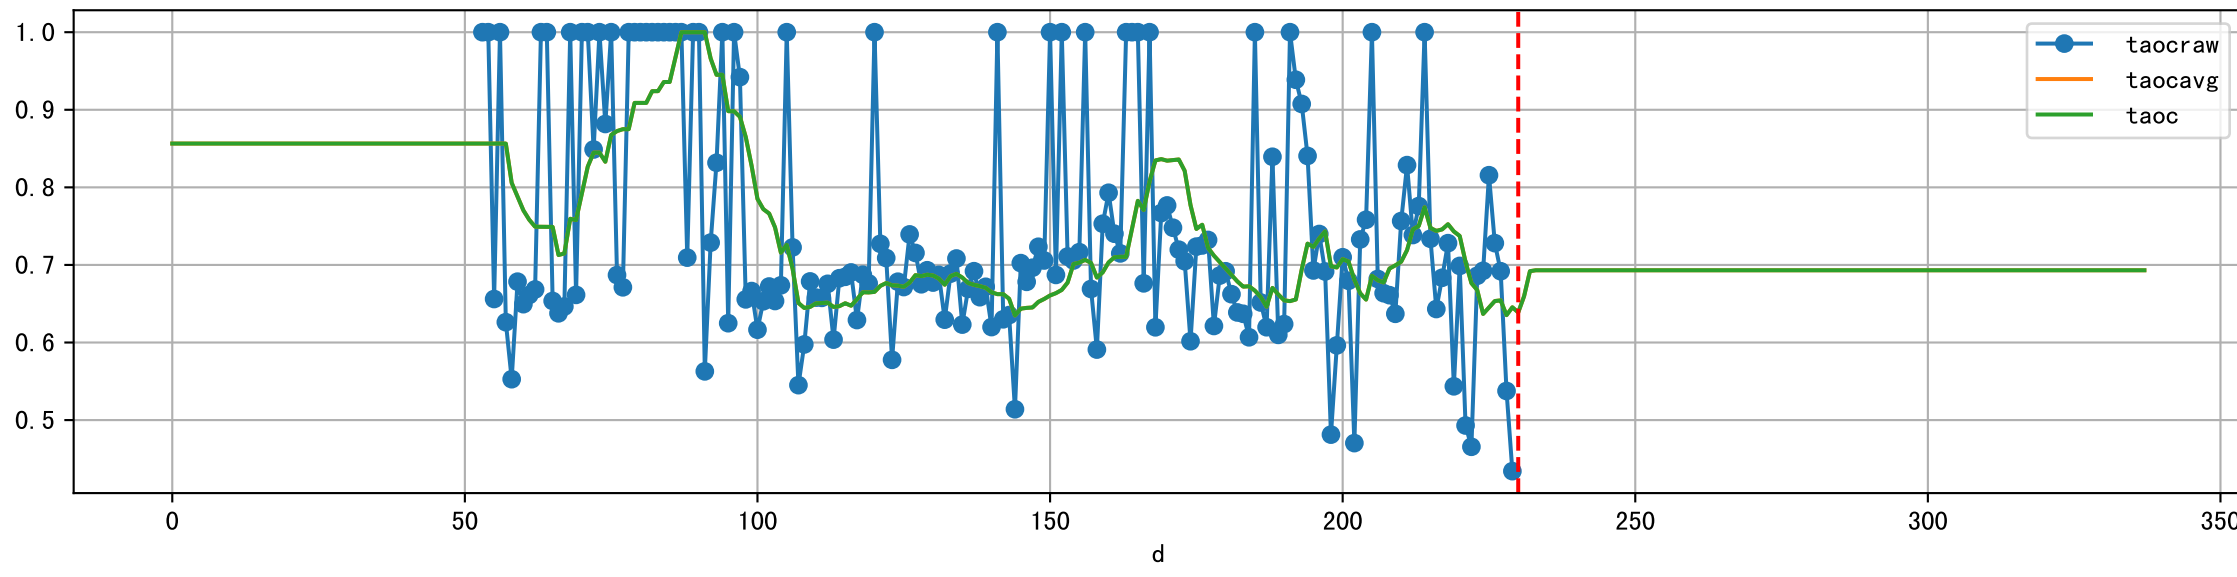

taocraw:-o', 'taocavg', 'taoc'], ['k0raw:-o', 'k0avg', 'k0'], ['k1raw:-o', 'k1avg', 'k1'], ['k2raw:-o', 'k2avg', 'k2'], ['Tblrw:-o', 'Tblavg',

P2-3 D:230 2026-04-13