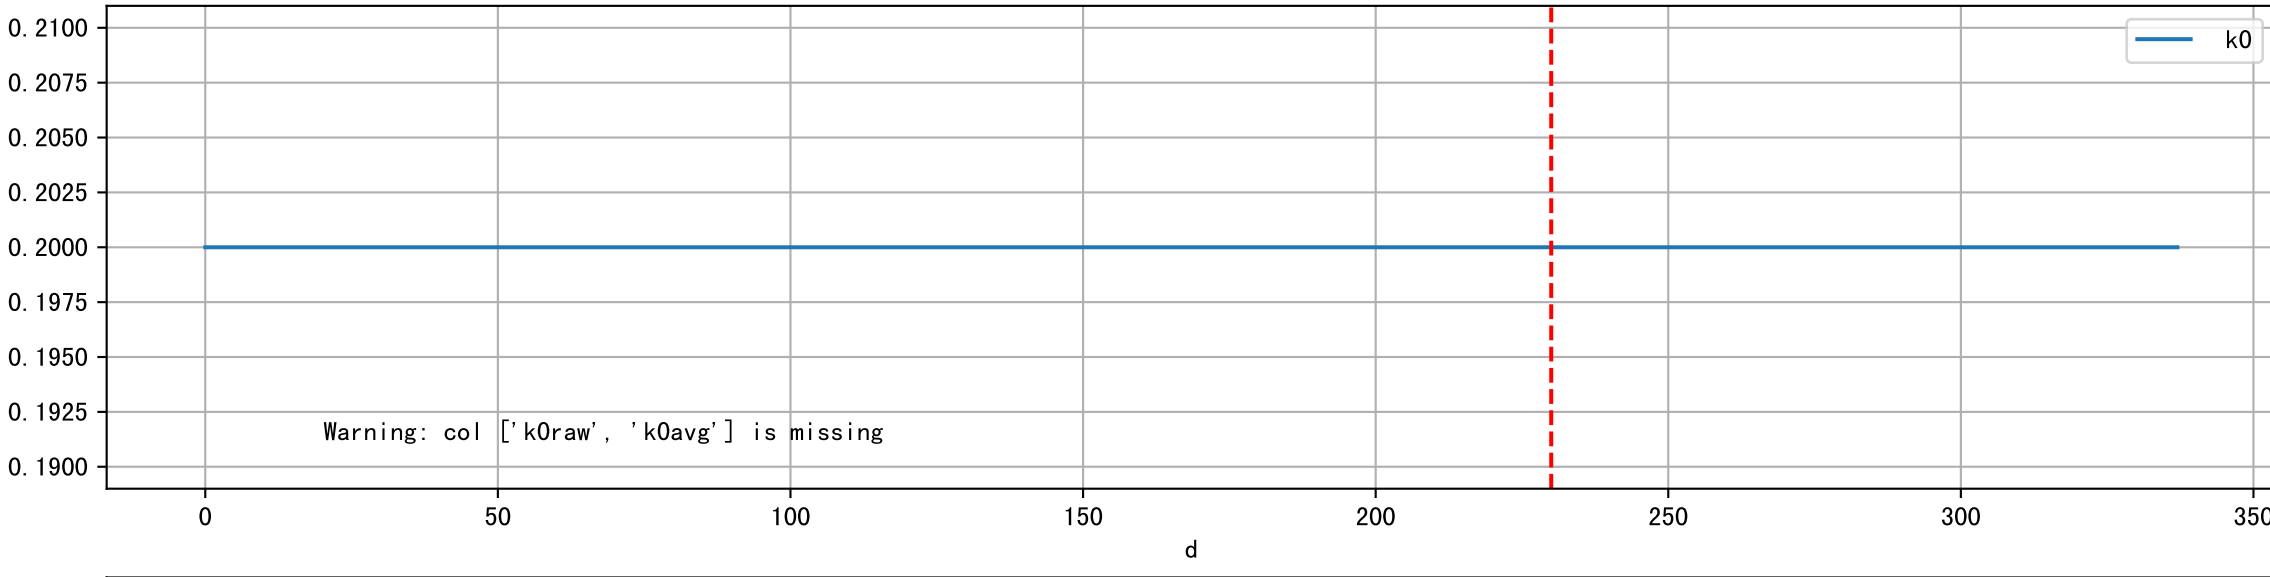

taocraw:-o', 'taocavg', 'taoc'], ['k0raw:-o', 'k0avg', 'k0'], ['k1raw:-o', 'k1avg', 'k1'], ['k2raw:-o', 'k2avg', 'k2'], ['Tblrw:-o', 'Tblavg',

P2-3 D:230 2026-04-13