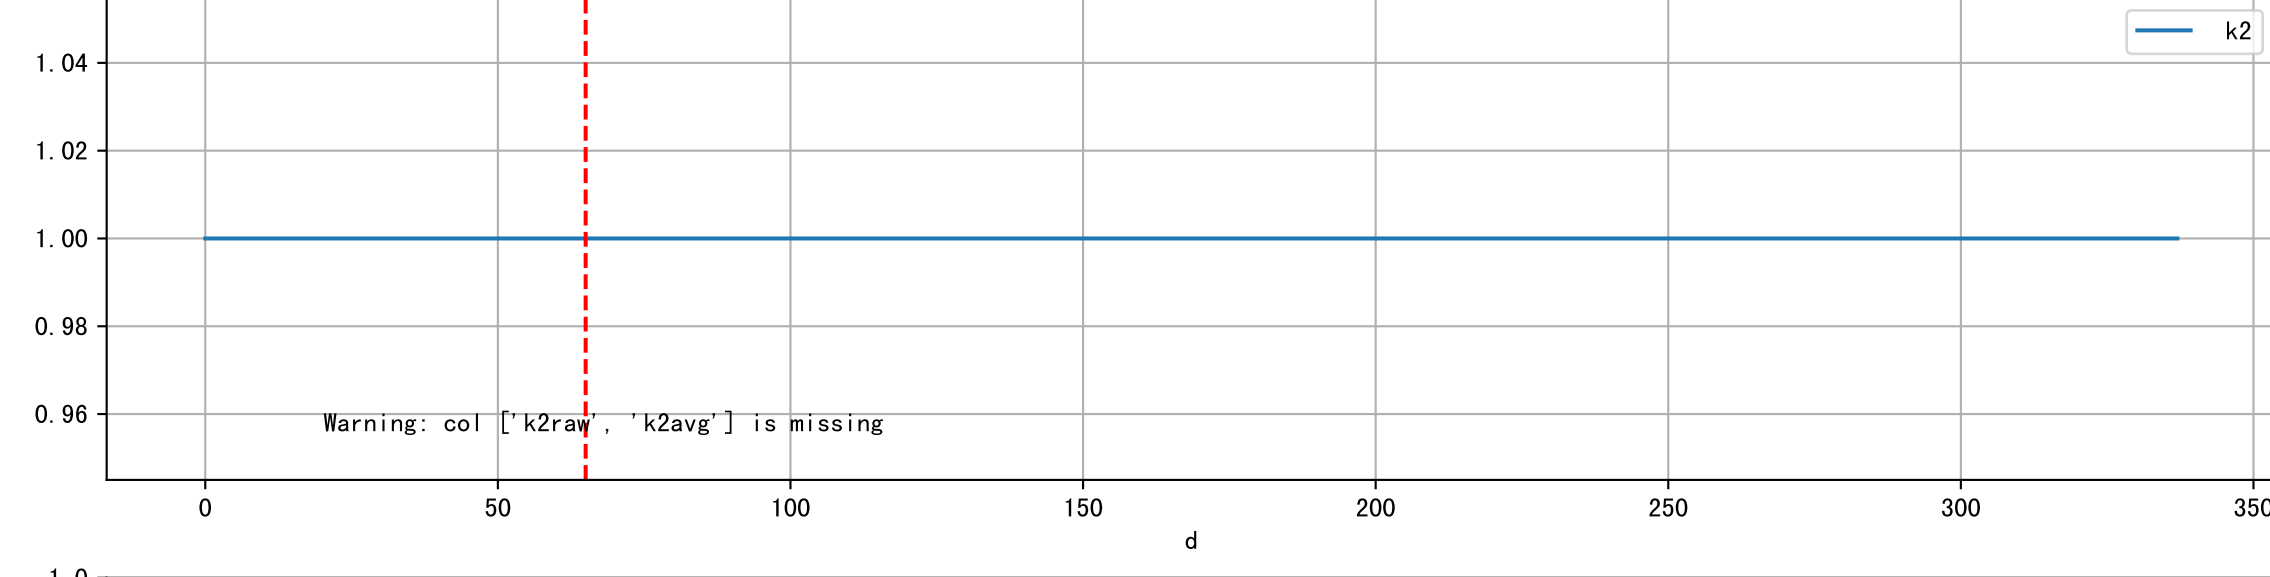

taocraw:-o', 'taocavg', 'taoc'], ['k0raw:-o', 'k0avg', 'k0'], ['k1raw:-o', 'k1avg', 'k1'], ['k2raw:-o', 'k2avg', 'k2'], ['Tblraw:-o', 'Tblavg',

P2-3 D:65 2025-10-30