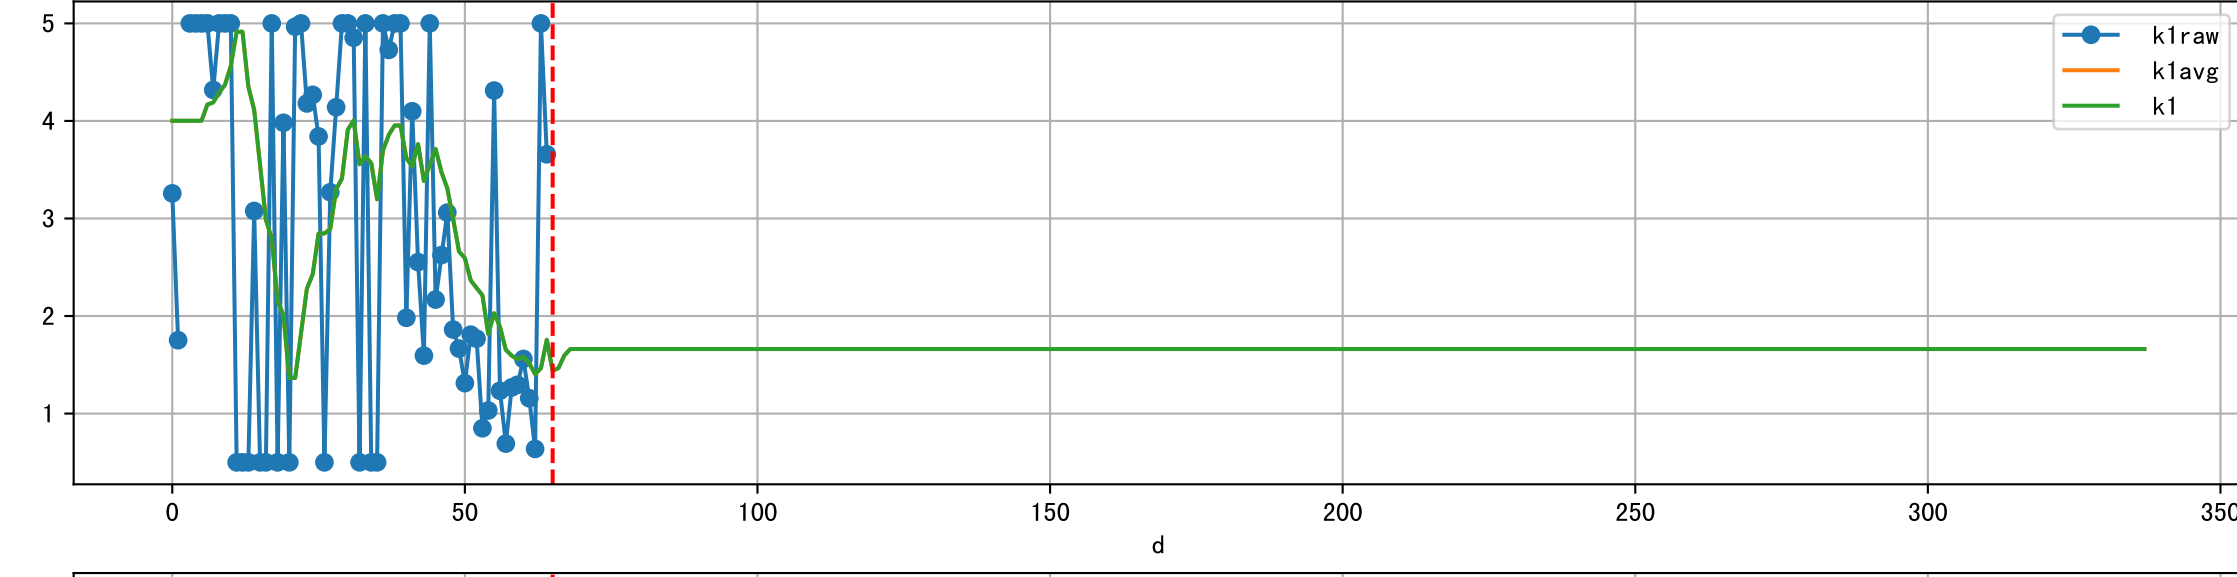

taocraw:-o', 'taocavg', 'taoc'], ['k0raw:-o', 'k0avg', 'k0'], ['k1raw:-o', 'k1avg', 'k1'], ['k2raw:-o', 'k2avg', 'k2'], ['Tblraw:-o', 'Tblavg',

P2-3 D:65 2025-10-30