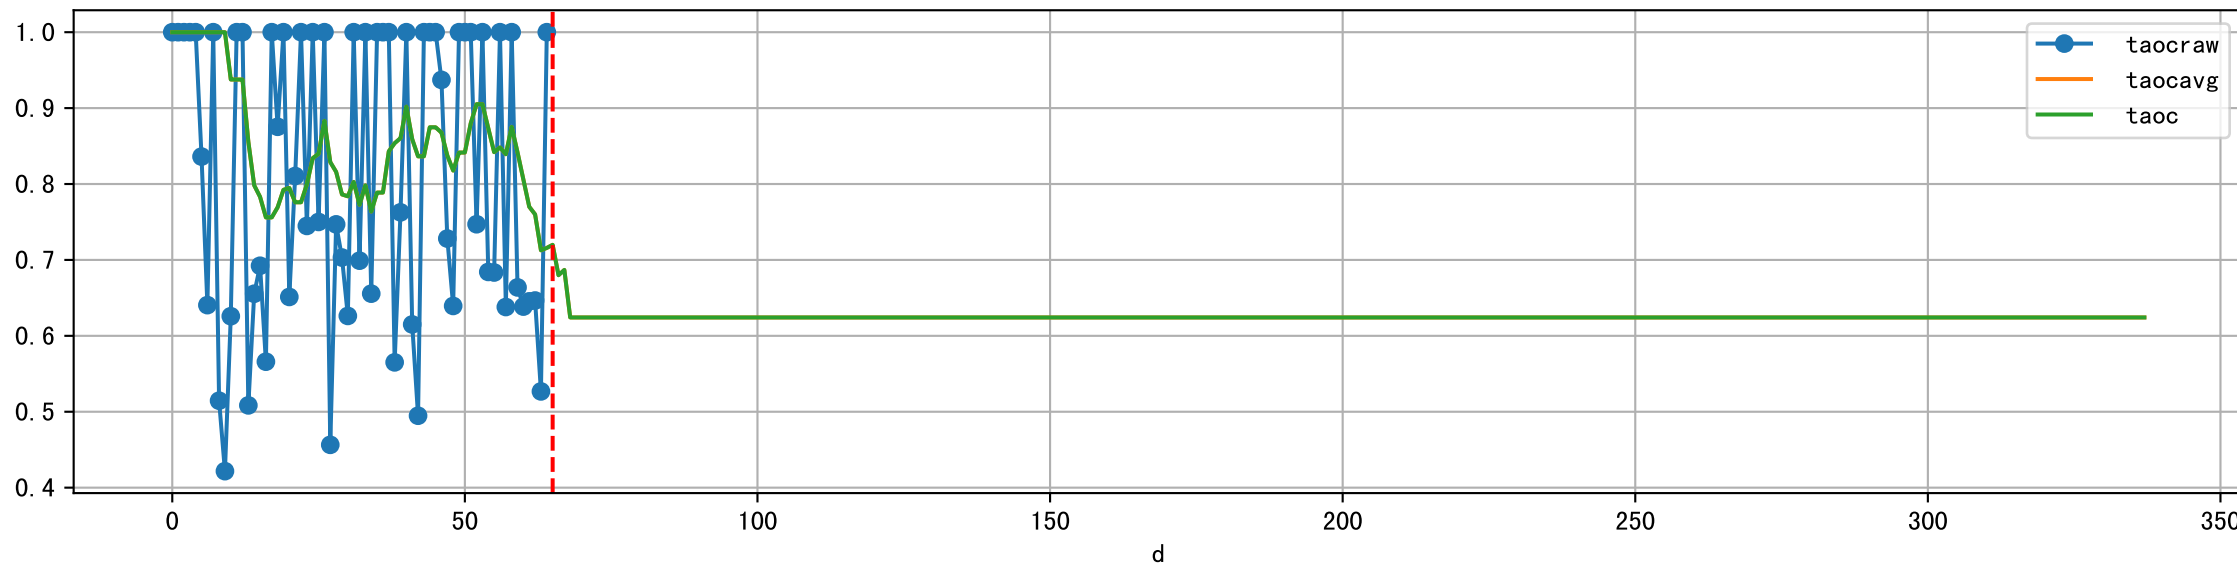

taocraw:-o', 'taocavg', 'taoc'], ['k0raw:-o', 'k0avg', 'k0'], ['k1raw:-o', 'k1avg', 'k1'], ['k2raw:-o', 'k2avg', 'k2'], ['Tblraw:-o', 'Tblavg',

P2-3 D:65 2025-10-30