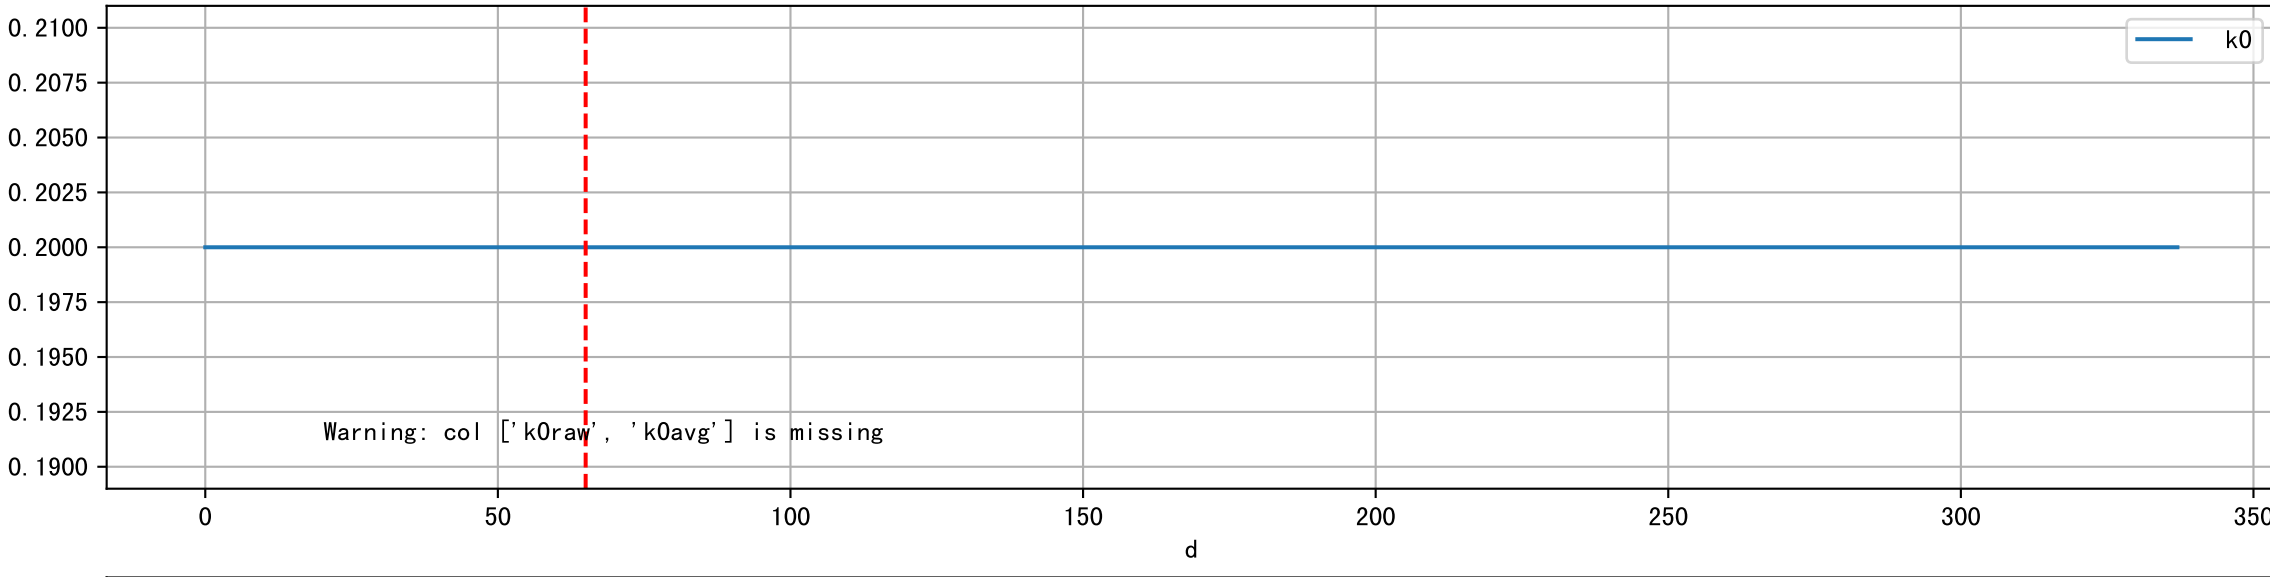

taocraw:-o', 'taocavg', 'taoc'], ['k0raw:-o', 'k0avg', 'k0'], ['k1raw:-o', 'k1avg', 'k1'], ['k2raw:-o', 'k2avg', 'k2'], ['Tblraw:-o', 'Tblavg',

P2-3 D:65 2025-10-30