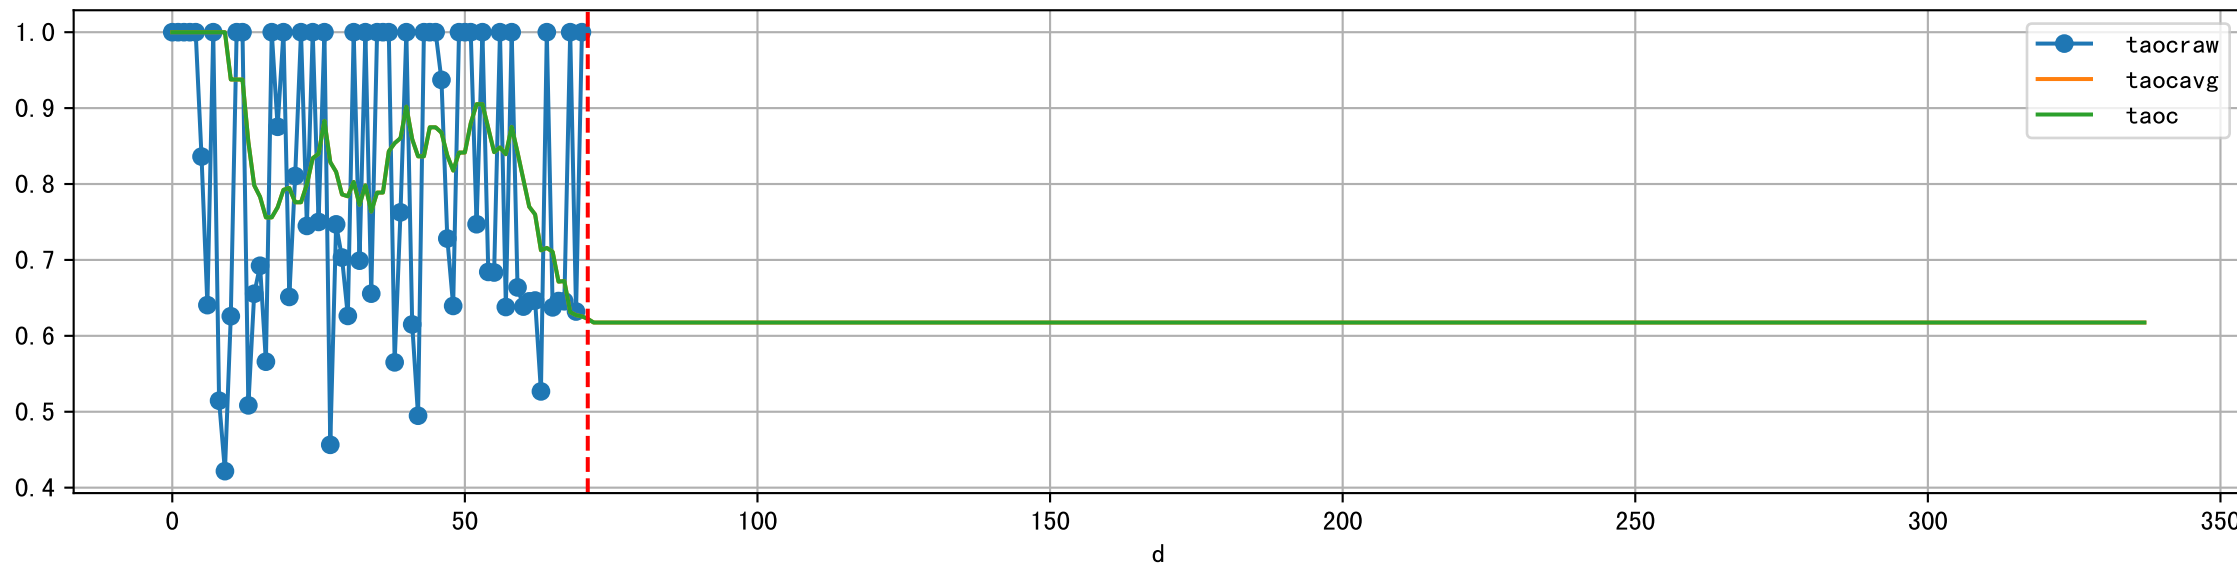

taocraw:-o', 'taocavg', 'taoc'], ['k0raw:-o', 'k0avg', 'k0'], ['k1raw:-o', 'k1avg', 'k1'], ['k2raw:-o', 'k2avg', 'k2'], ['Tblraw:-o', 'Tblavg',

P2-3 D:71 2025-11-05