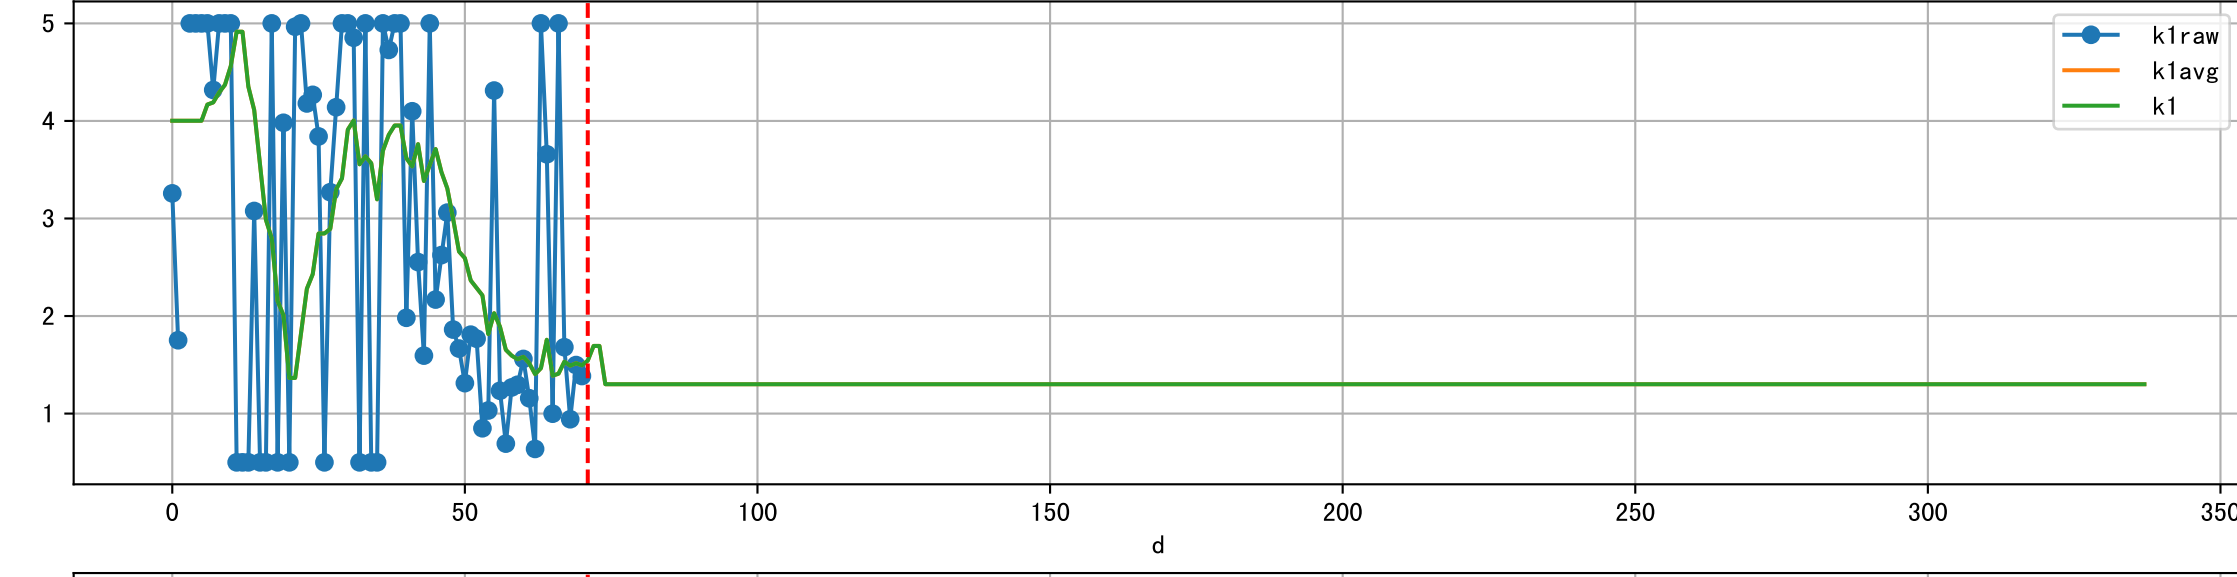

taocraw:-o', 'taocavg', 'taoc'], ['k0raw:-o', 'k0avg', 'k0'], ['k1raw:-o', 'k1avg', 'k1'], ['k2raw:-o', 'k2avg', 'k2'], ['Tblraw:-o', 'Tblavg',

P2-3 D:71 2025-11-05