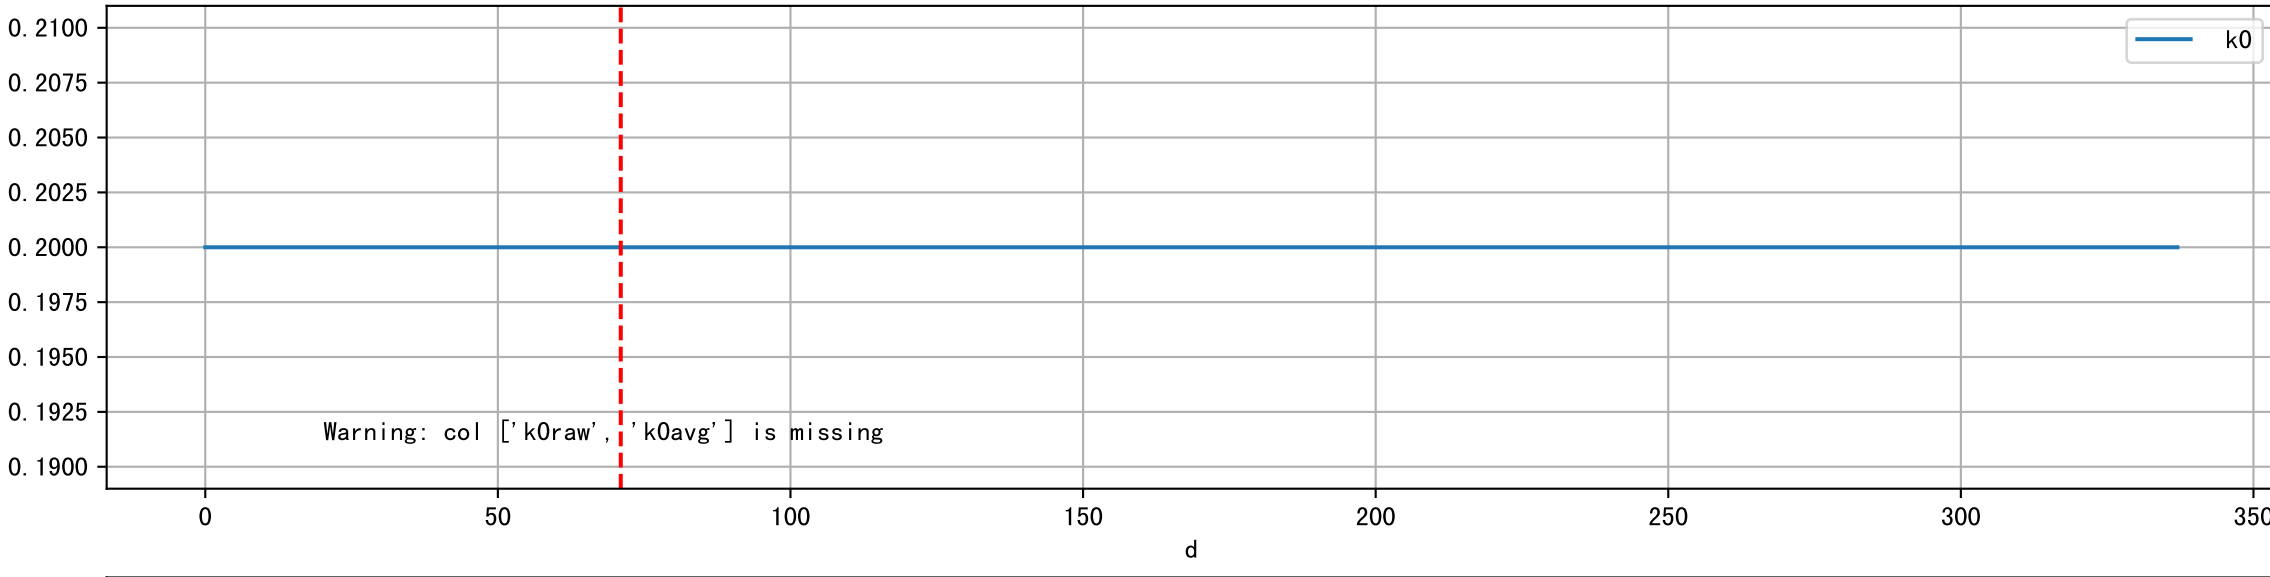

taocraw:-o', 'taocavg', 'taoc'], ['k0raw:-o', 'k0avg', 'k0'], ['k1raw:-o', 'k1avg', 'k1'], ['k2raw:-o', 'k2avg', 'k2'], ['Tblraw:-o', 'Tblavg',

P2-3 D:71 2025-11-05