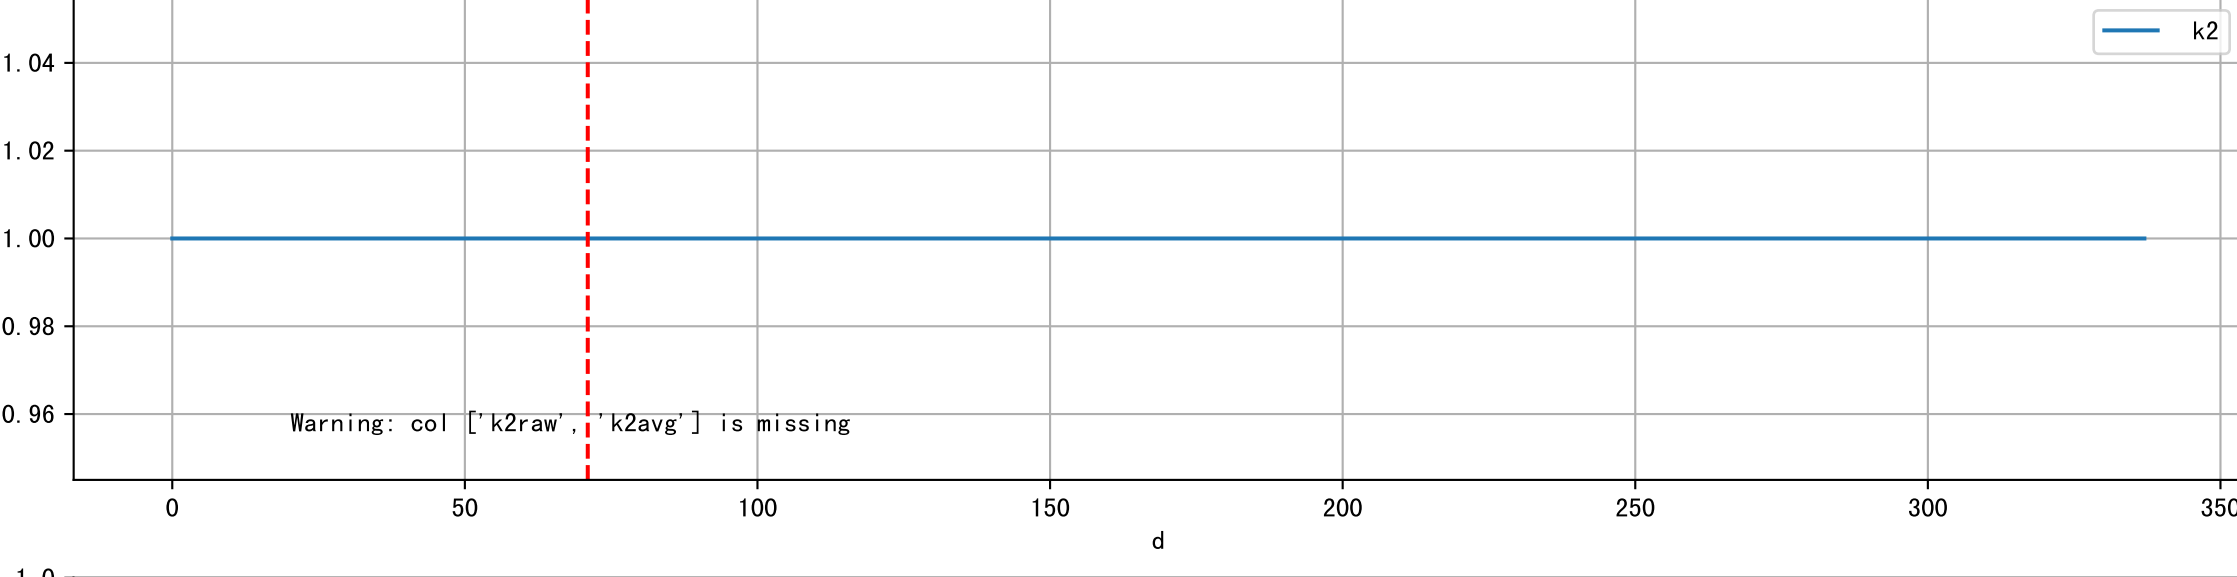

taocraw:-o', 'taocavg', 'taoc'], ['k0raw:-o', 'k0avg', 'k0'], ['k1raw:-o', 'k1avg', 'k1'], ['k2raw:-o', 'k2avg', 'k2'], ['Tblraw:-o', 'Tblavg',

P2-3 D:71 2025-11-05