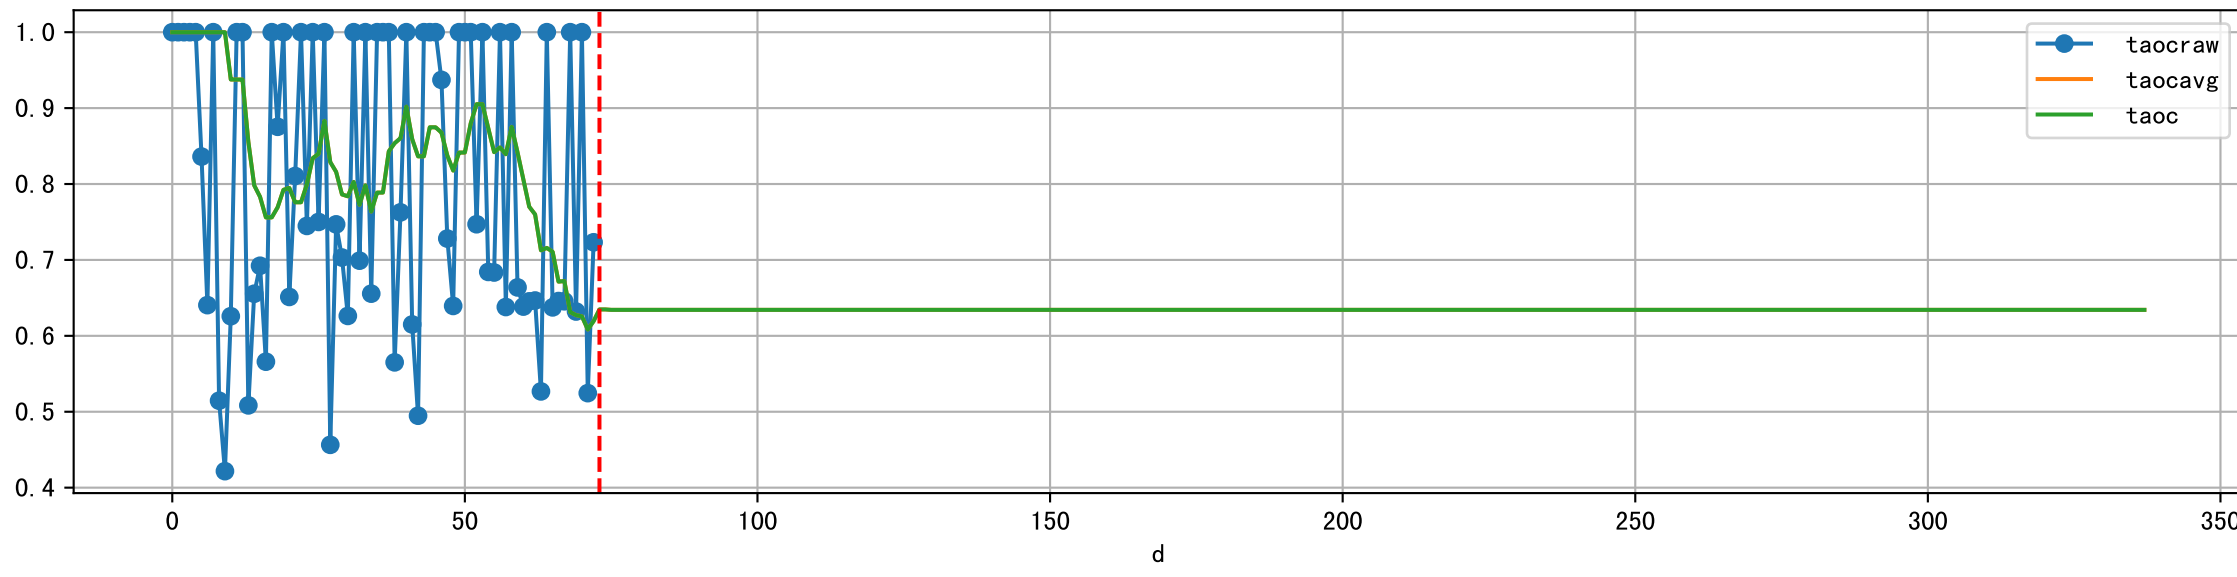

taocraw:-o', 'taocavg', 'taoc'], ['k0raw:-o', 'k0avg', 'k0'], ['k1raw:-o', 'k1avg', 'k1'], ['k2raw:-o', 'k2avg', 'k2'], ['Tblrw:-o', 'Tblavg',

P2-3 D:73 2025-11-07