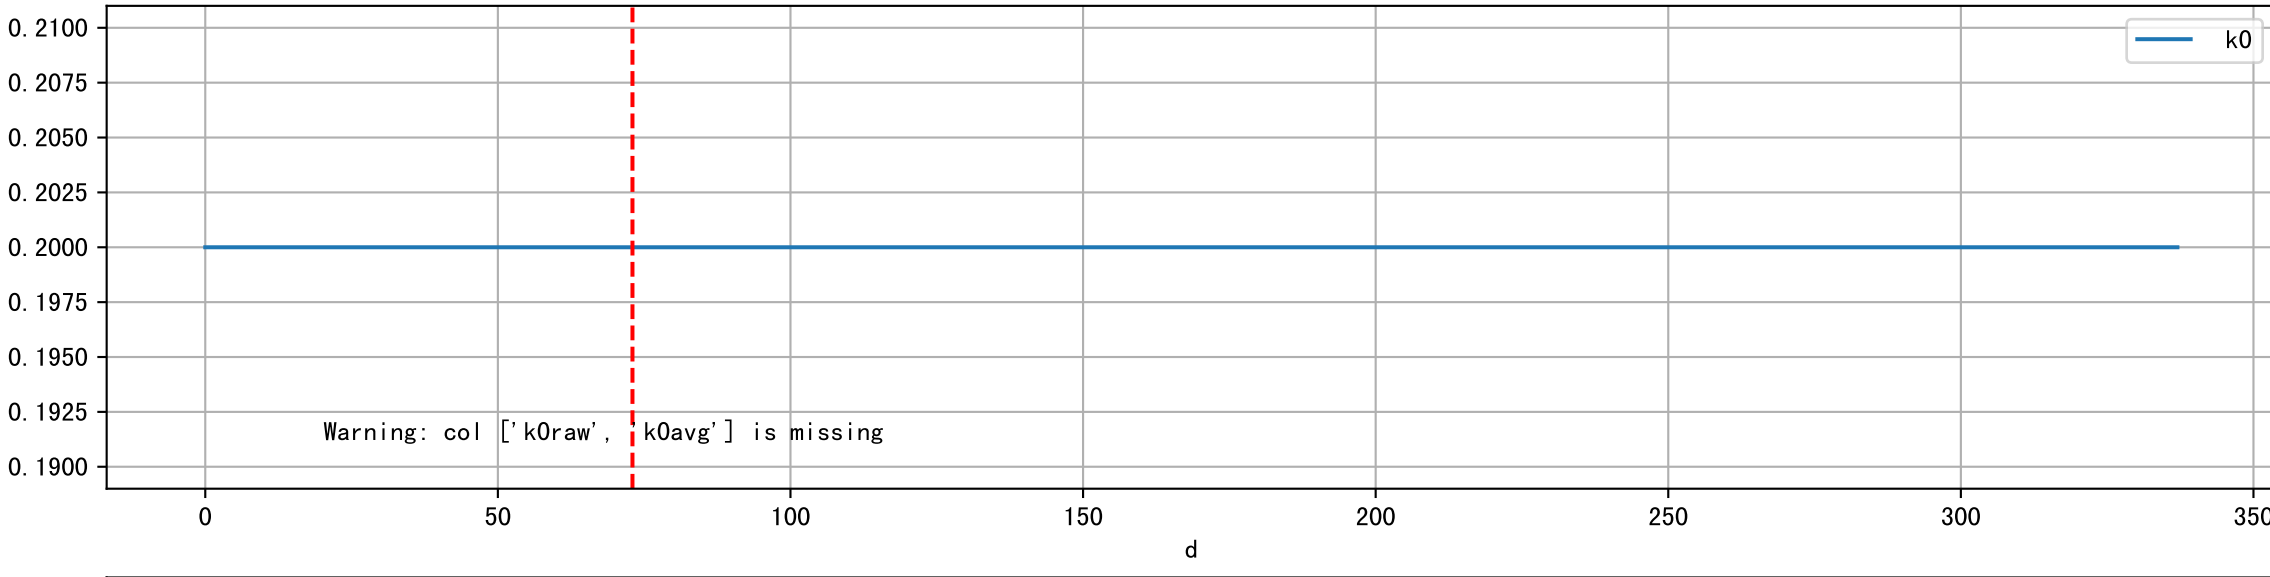

taocraw:-o', 'taocavg', 'taoc'], ['k0raw:-o', 'k0avg', 'k0'], ['k1raw:-o', 'k1avg', 'k1'], ['k2raw:-o', 'k2avg', 'k2'], ['Tblrw:-o', 'Tblavg',

P2-3 D:73 2025-11-07