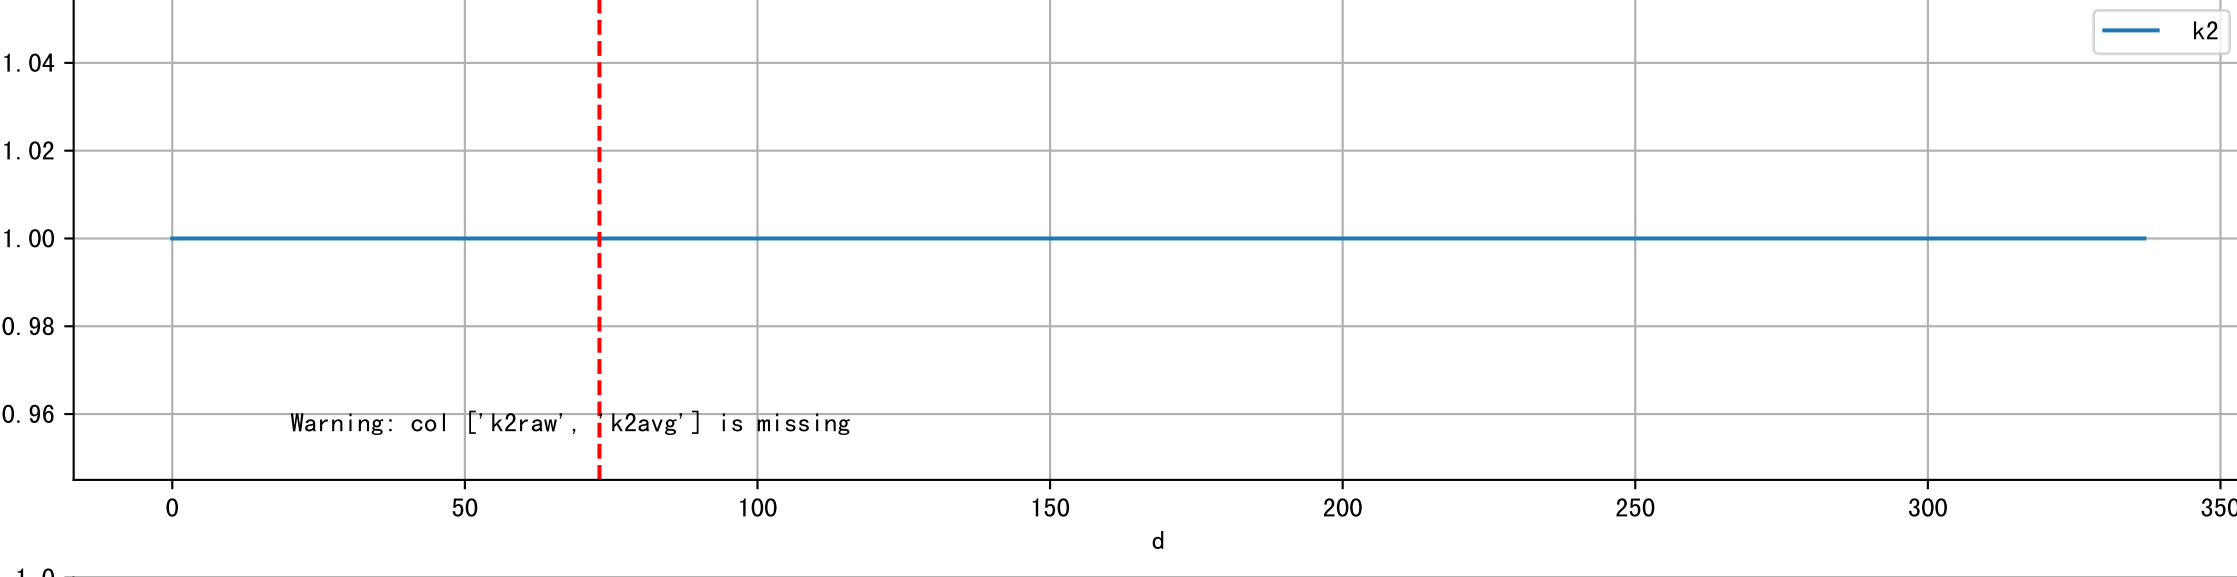

taocraw:-o', 'taocavg', 'taoc'], ['k0raw:-o', 'k0avg', 'k0'], ['k1raw:-o', 'k1avg', 'k1'], ['k2raw:-o', 'k2avg', 'k2'], ['Tblrw:-o', 'Tblavg',

P2-3 D:73 2025-11-07