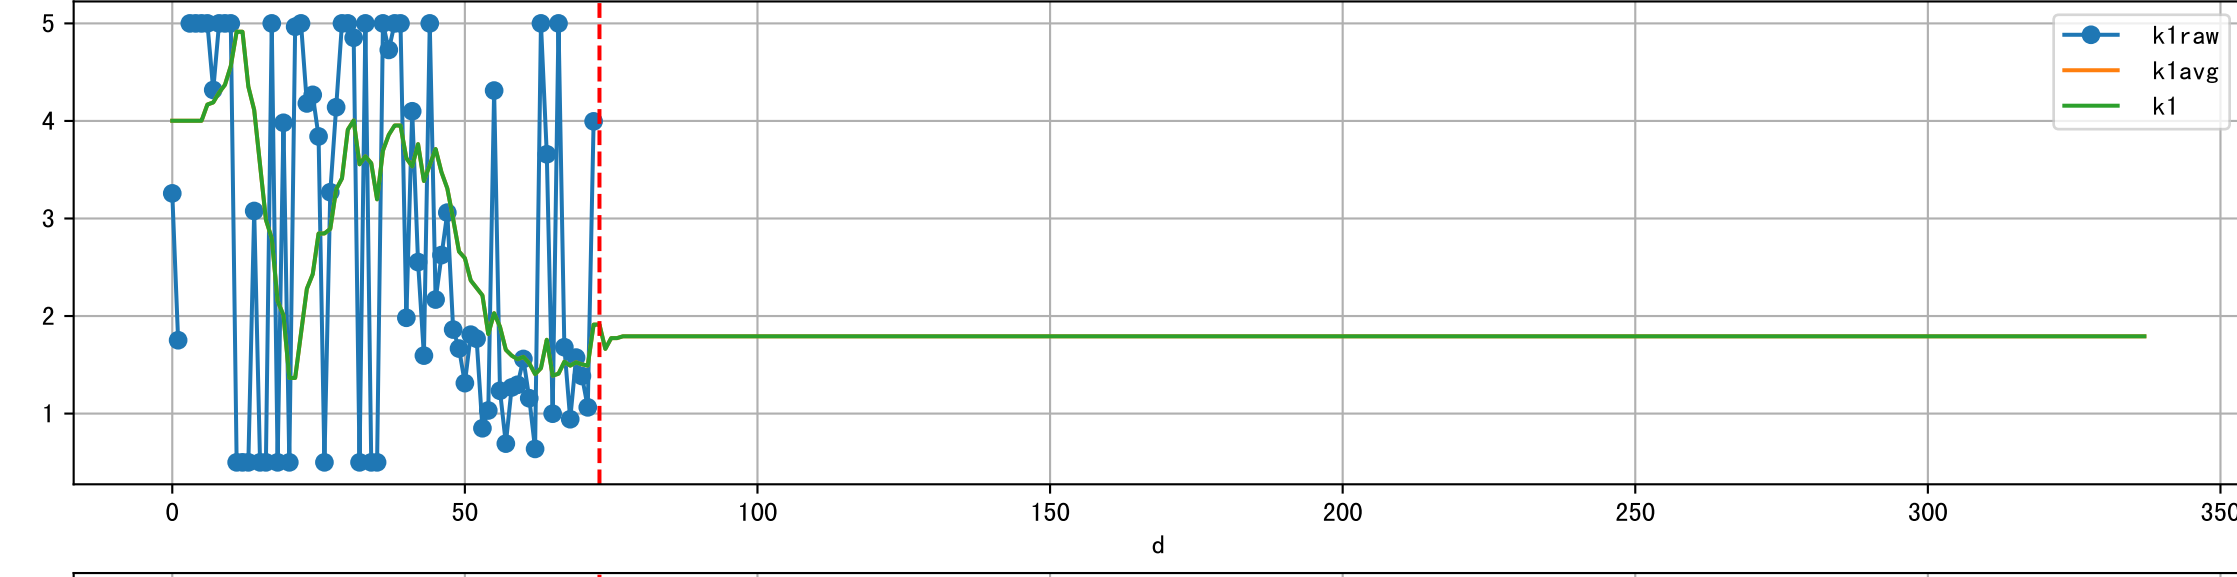

taocraw:-o', 'taocavg', 'taoc'], ['k0raw:-o', 'k0avg', 'k0'], ['k1raw:-o', 'k1avg', 'k1'], ['k2raw:-o', 'k2avg', 'k2'], ['Tblrw:-o', 'Tblavg',

P2-3 D:73 2025-11-07