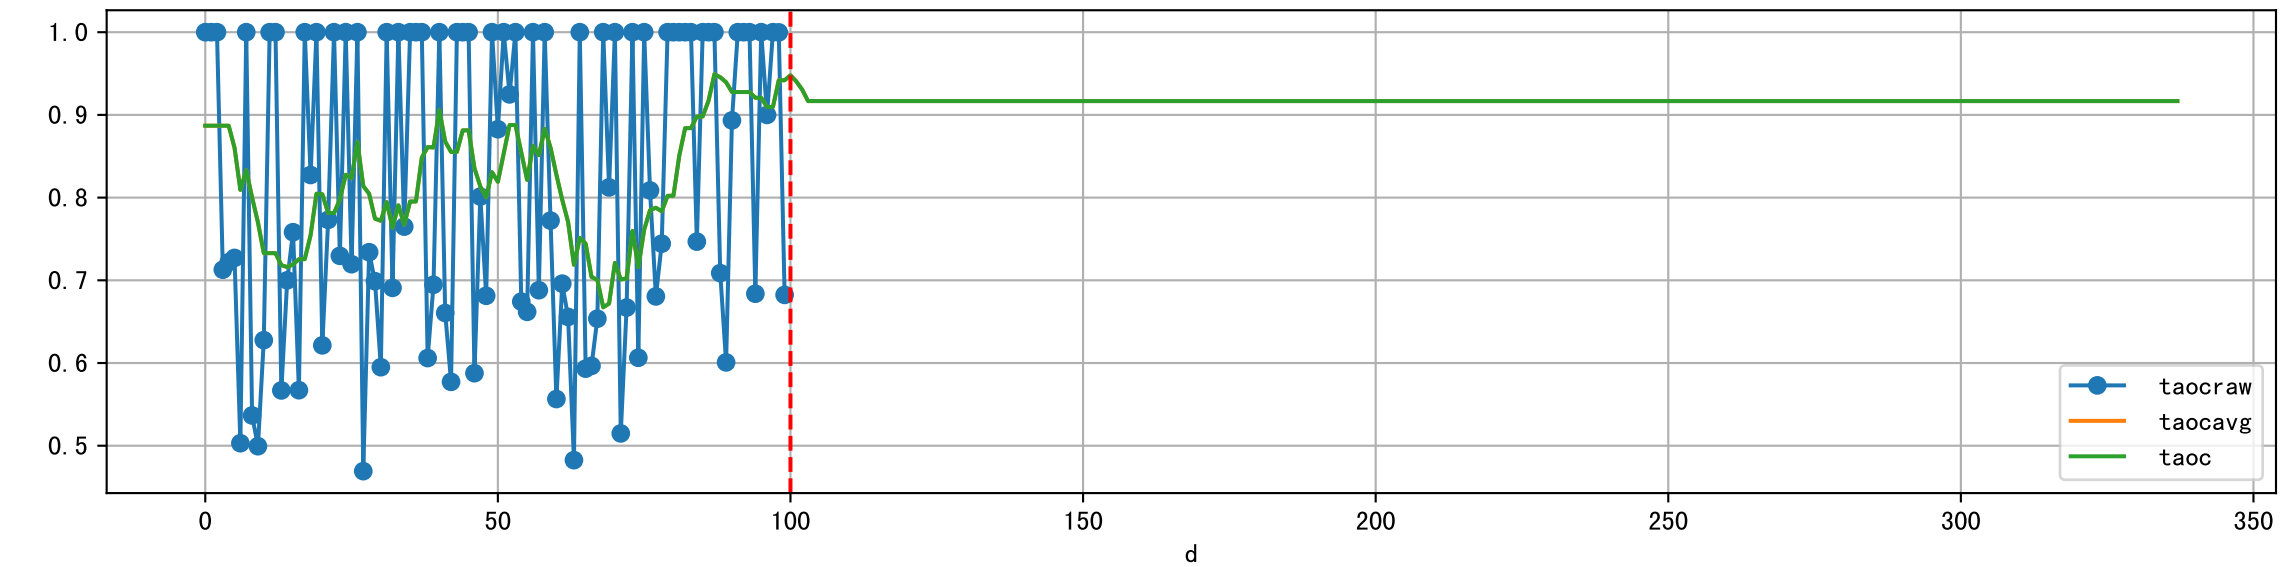

taocraw:-o', 'taocavg', 'taoc'], ['k0raw:-o', 'k0avg', 'k0'], ['k1raw:-o', 'k1avg', 'k1'], ['k2raw:-o', 'k2avg', 'k2'], ['Tblrw:-o', 'Tblavg',

P2-4 D:100 2025-12-04