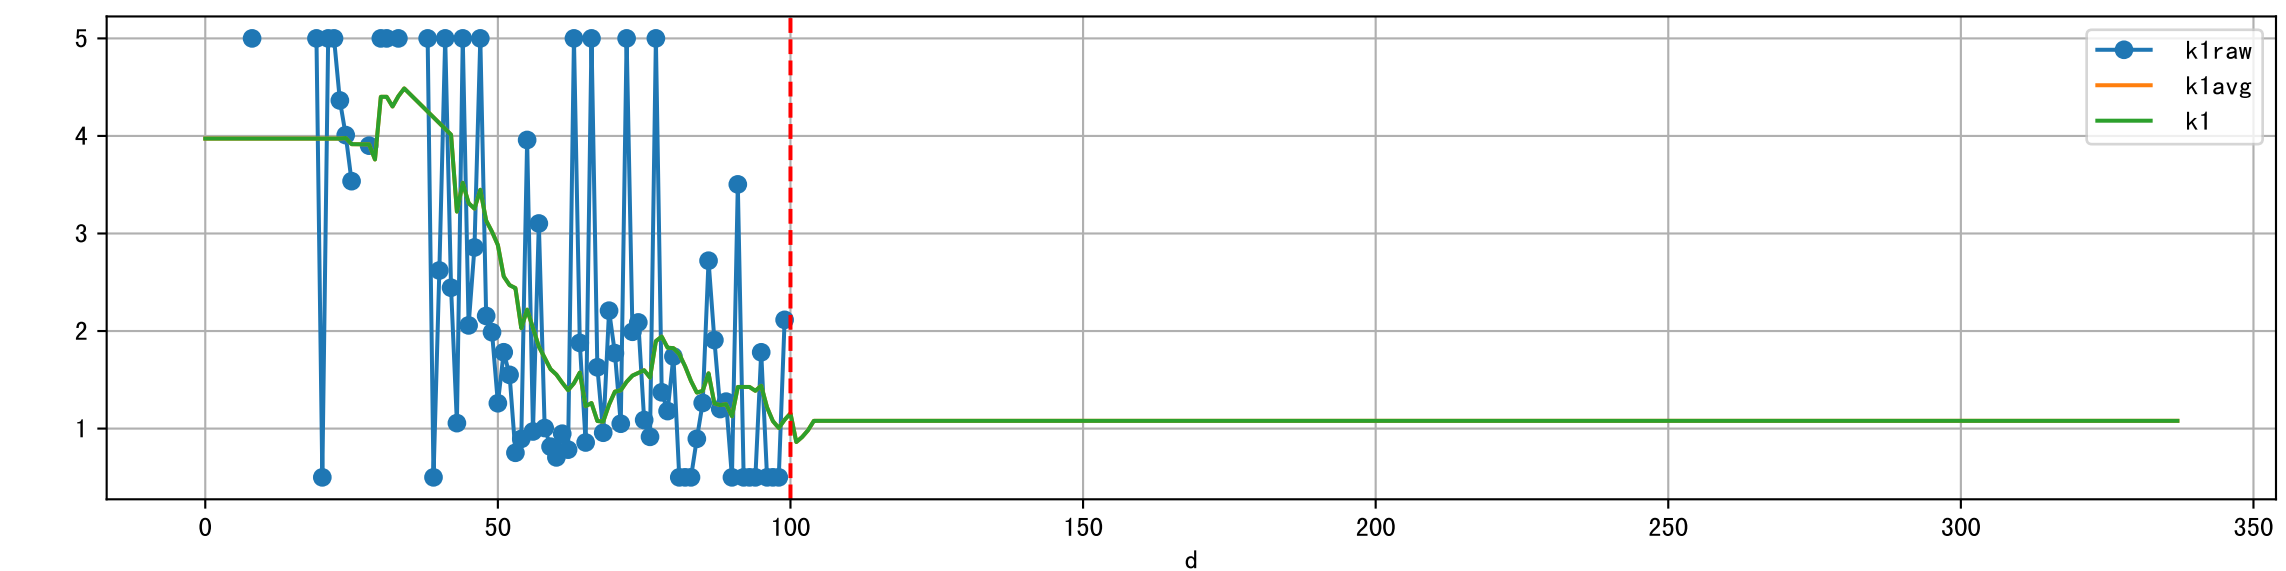

taocraw:-o', 'taocavg', 'taoc'], ['k0raw:-o', 'k0avg', 'k0'], ['k1raw:-o', 'k1avg', 'k1'], ['k2raw:-o', 'k2avg', 'k2'], ['Tblrw:-o', 'Tblavg',

P2-4 D:100 2025-12-04