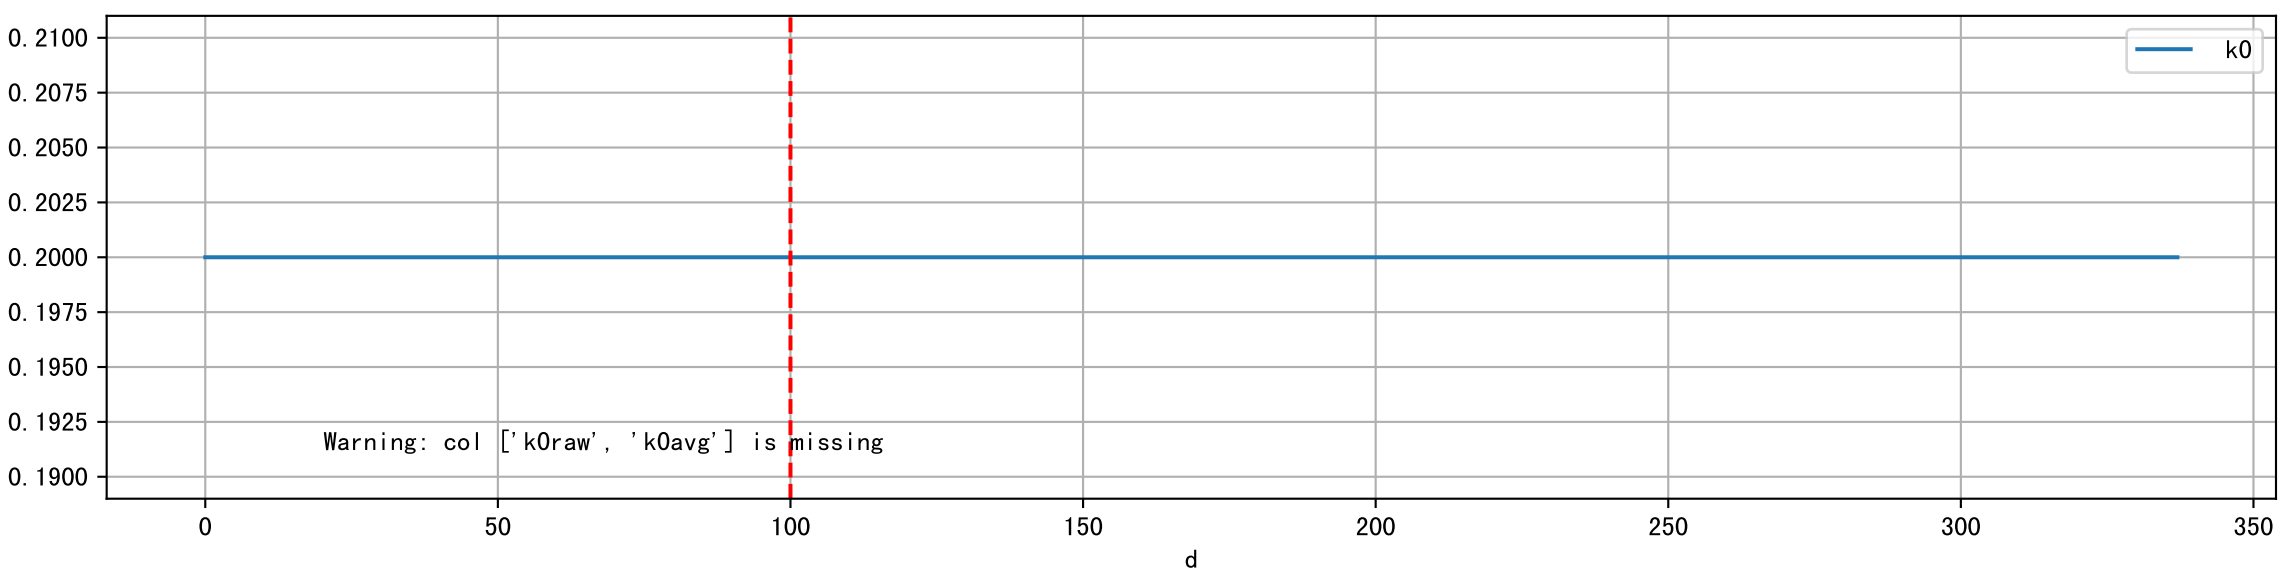

taocraw:-o', 'taocavg', 'taoc'], ['k0raw:-o', 'k0avg', 'k0'], ['k1raw:-o', 'k1avg', 'k1'], ['k2raw:-o', 'k2avg', 'k2'], ['Tblrw:-o', 'Tblavg',

P2-4 D:100 2025-12-04