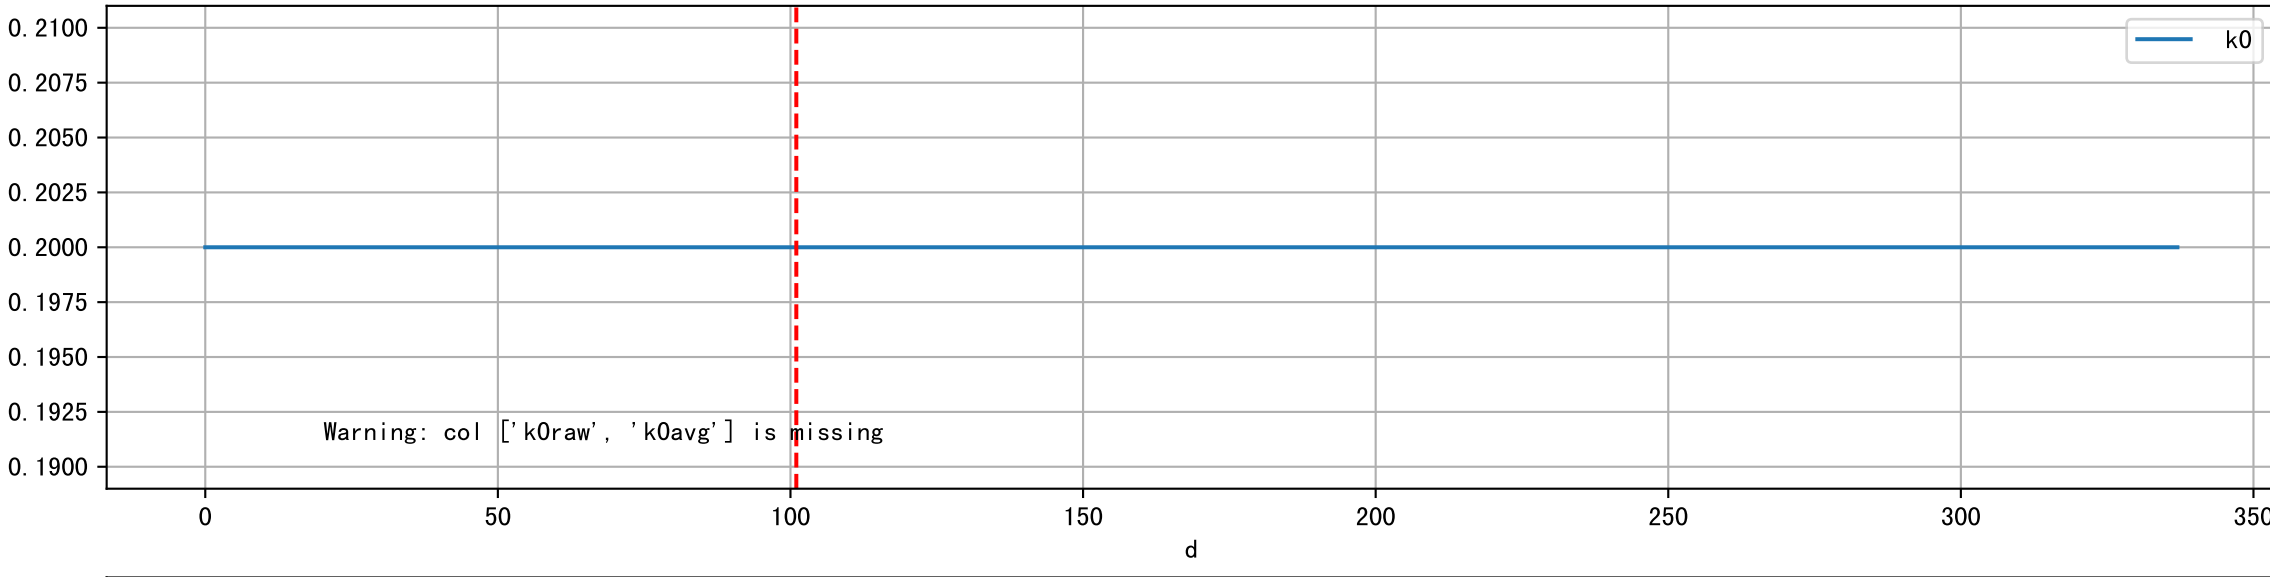

taocraw:-o', 'taocavg', 'taoc'], ['k0raw:-o', 'k0avg', 'k0'], ['k1raw:-o', 'k1avg', 'k1'], ['k2raw:-o', 'k2avg', 'k2'], ['Tblrrow:-o', 'Tblravg',

P2-4 D:101 2025-12-05