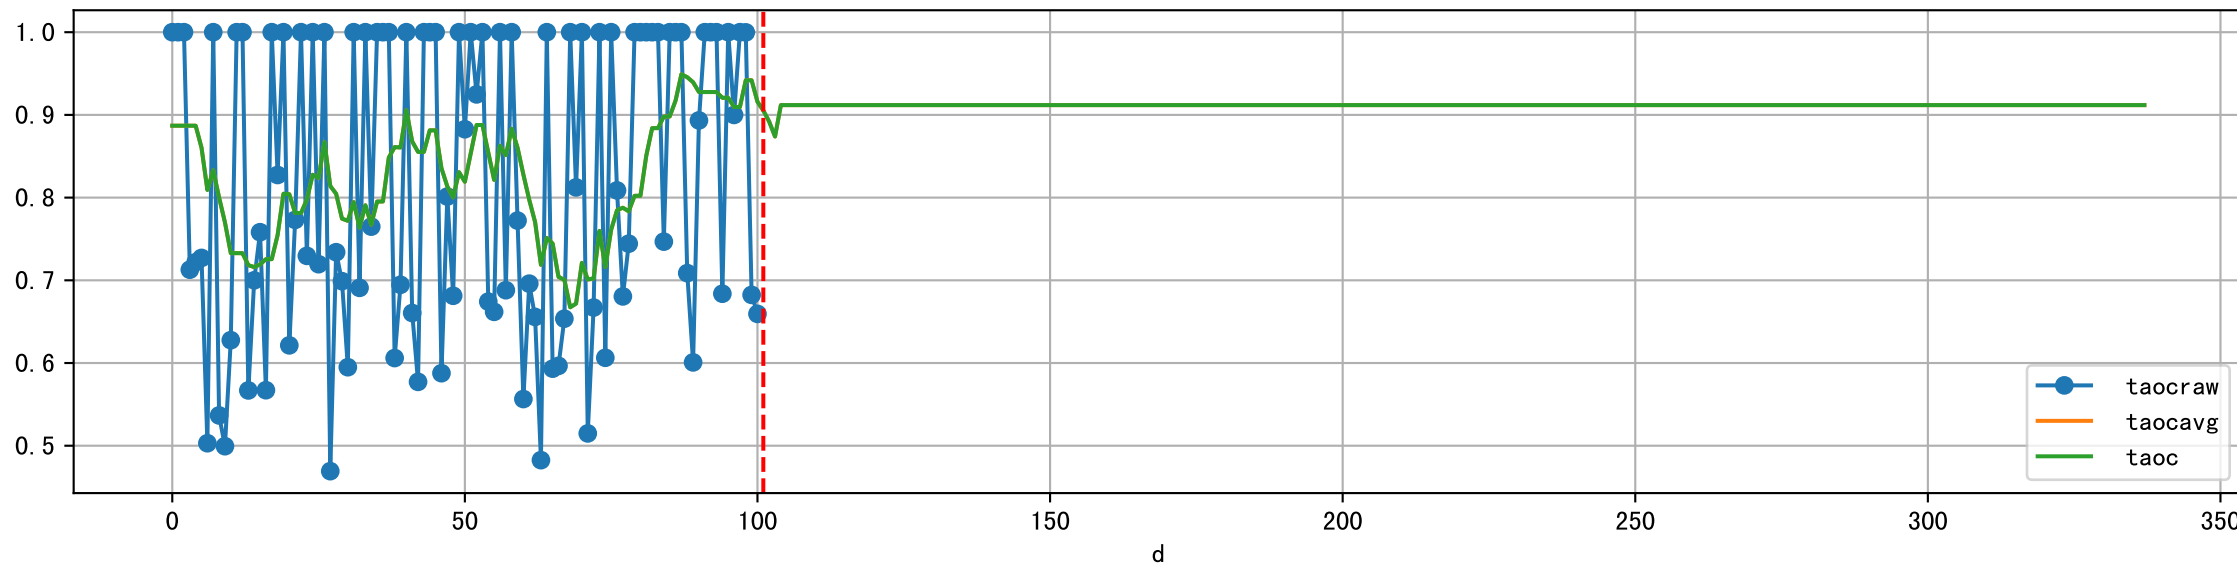

taocraw:-o', 'taocavg', 'taoc'], ['k0raw:-o', 'k0avg', 'k0'], ['k1raw:-o', 'k1avg', 'k1'], ['k2raw:-o', 'k2avg', 'k2'], ['Tblrrow:-o', 'Tblravg',

P2-4 D:101 2025-12-05