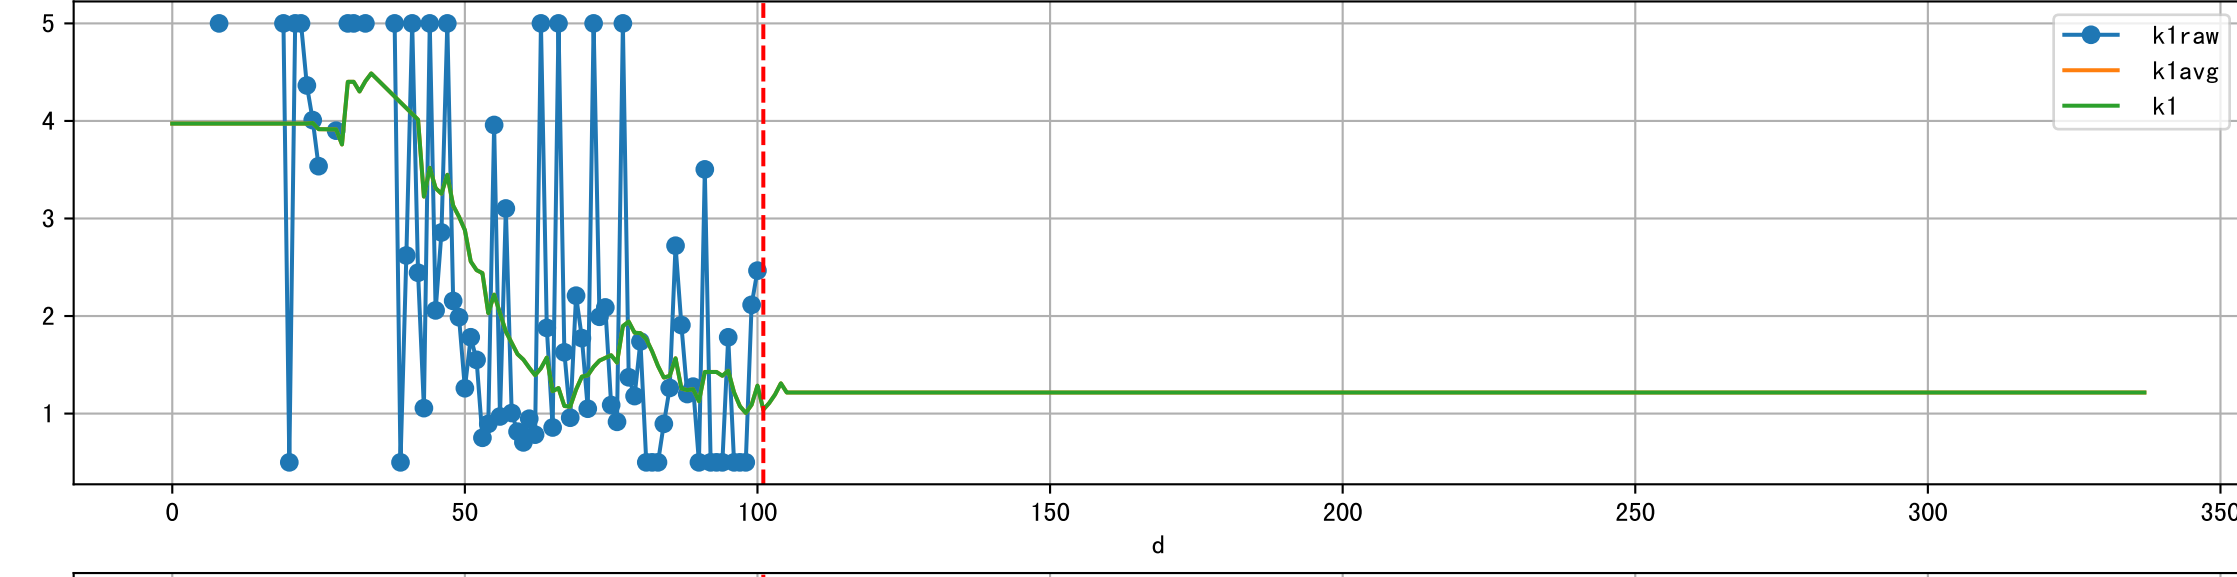

taocraw:-o', 'taocavg', 'taoc'], ['k0raw:-o', 'k0avg', 'k0'], ['k1raw:-o', 'k1avg', 'k1'], ['k2raw:-o', 'k2avg', 'k2'], ['Tblrrow:-o', 'Tblravg',

P2-4 D:101 2025-12-05