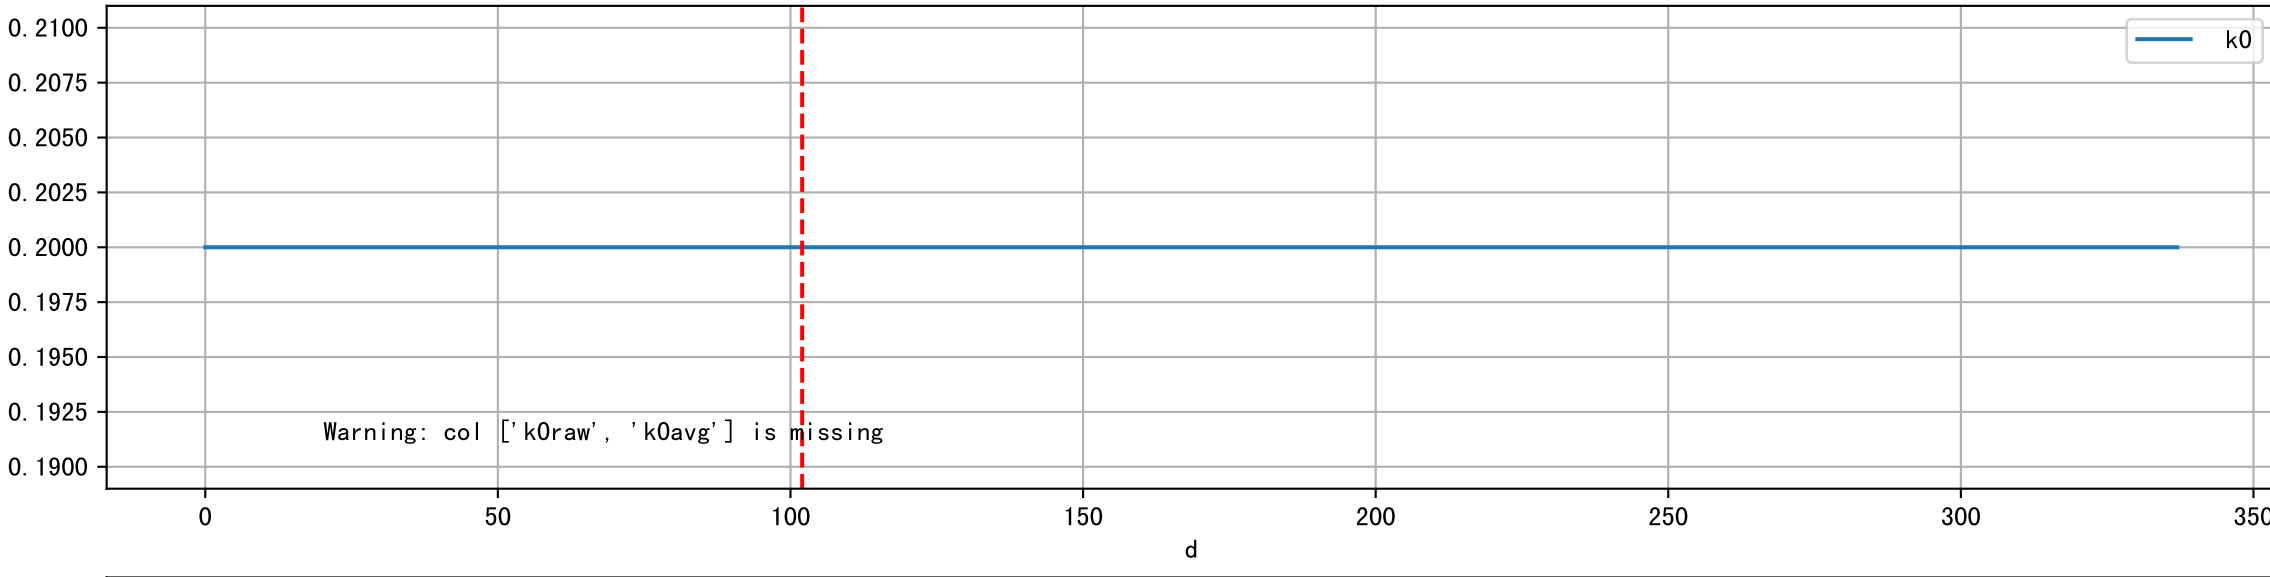

taocraw:-o', 'taocavg', 'taoc'], ['k0raw:-o', 'k0avg', 'k0'], ['k1raw:-o', 'k1avg', 'k1'], ['k2raw:-o', 'k2avg', 'k2'], ['Tblraw:-o', 'Tblavg',

P2-4 D:102 2025-12-06