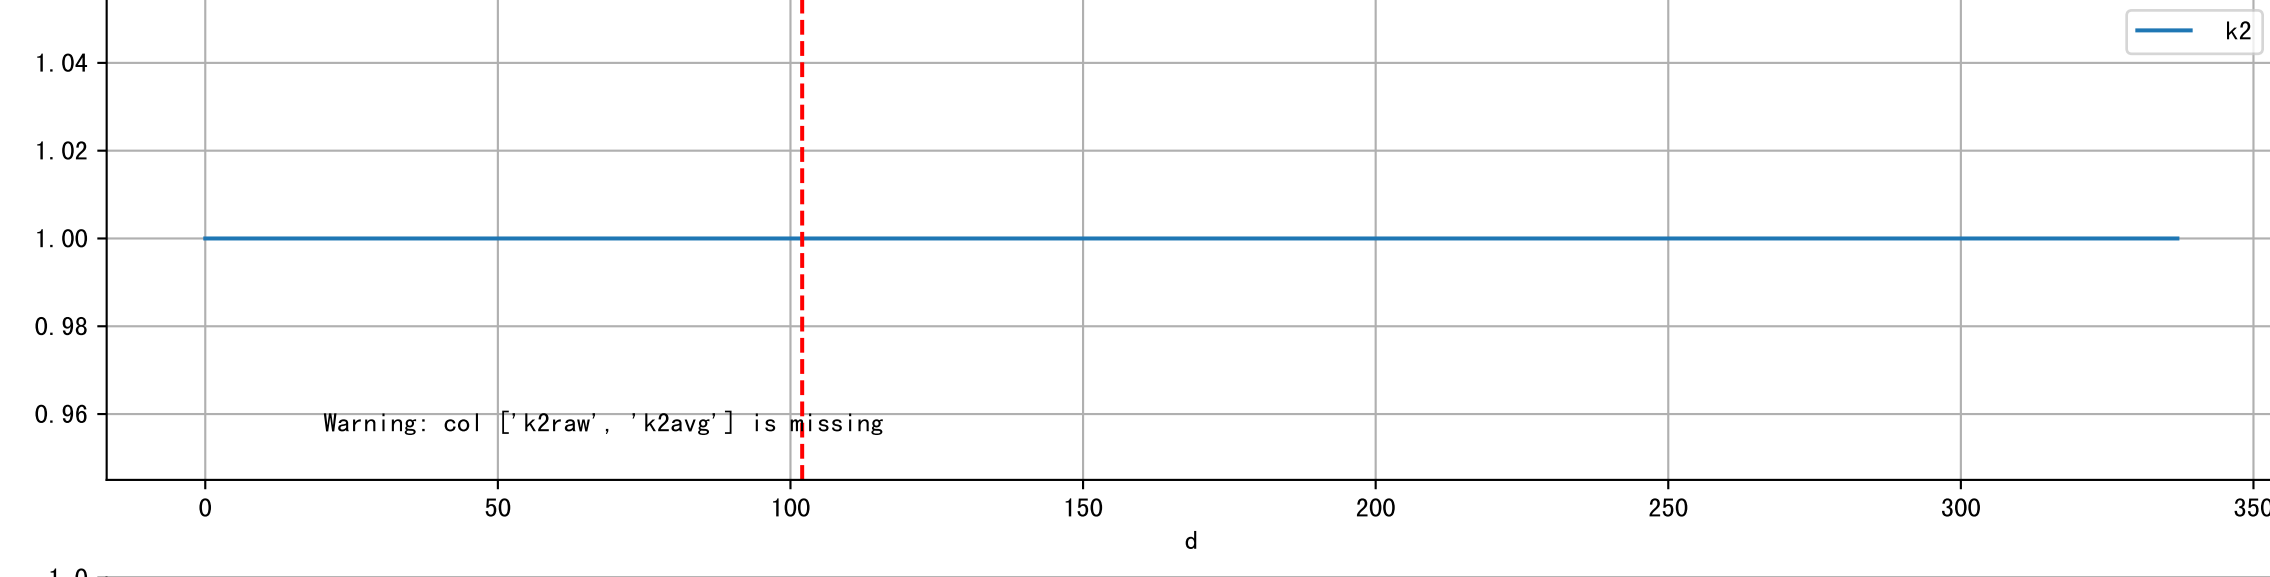

taocraw:-o', 'taocavg', 'taoc'], ['k0raw:-o', 'k0avg', 'k0'], ['k1raw:-o', 'k1avg', 'k1'], ['k2raw:-o', 'k2avg', 'k2'], ['Tblraw:-o', 'Tblavg',

P2-4 D:102 2025-12-06