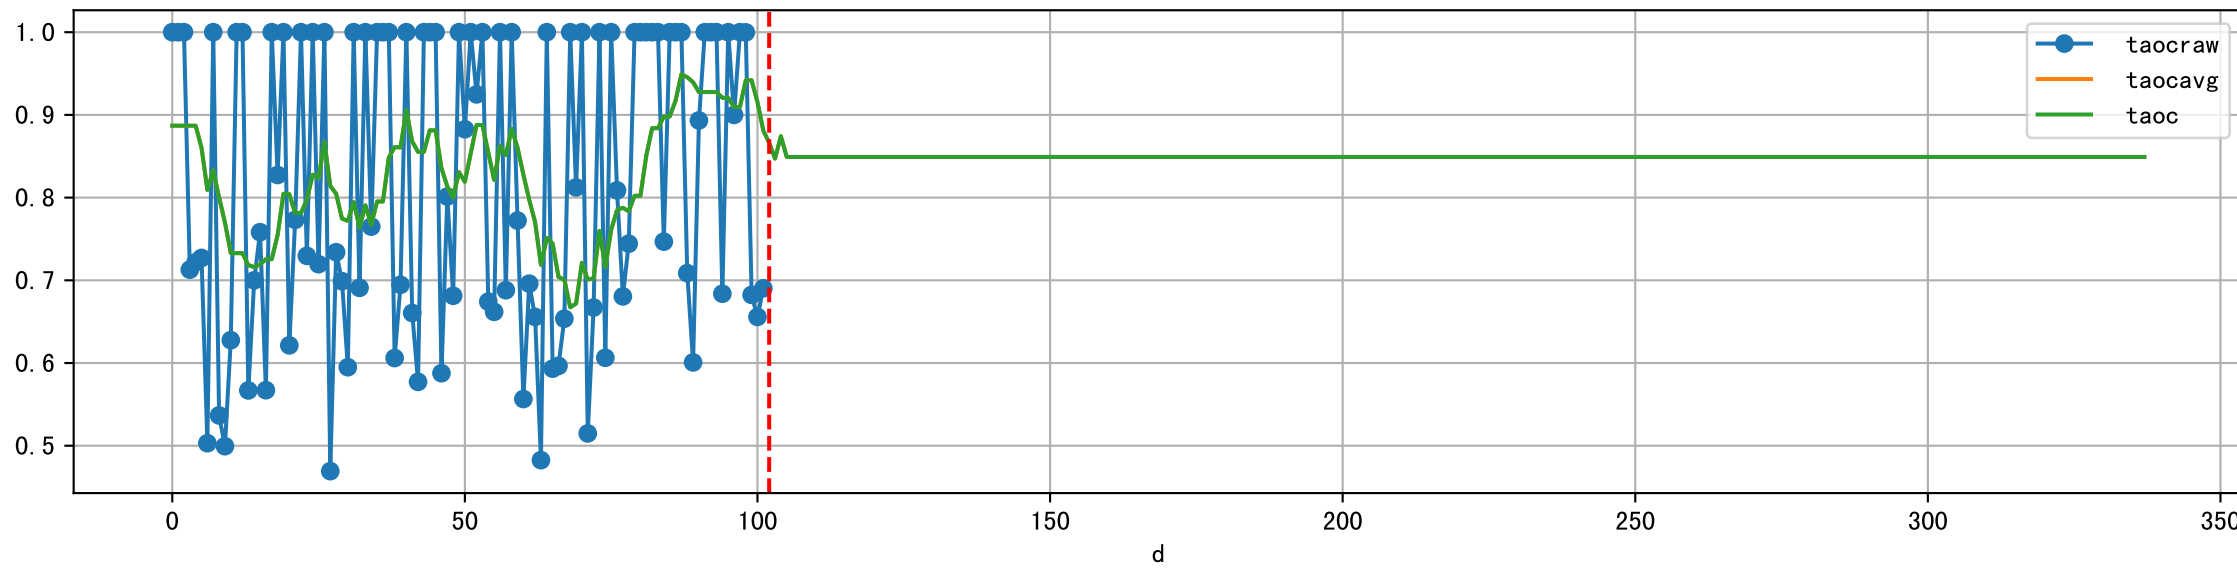

taocraw:-o', 'taocavg', 'taoc'], ['k0raw:-o', 'k0avg', 'k0'], ['k1raw:-o', 'k1avg', 'k1'], ['k2raw:-o', 'k2avg', 'k2'], ['Tblraw:-o', 'Tblavg',

P2-4 D:102 2025-12-06