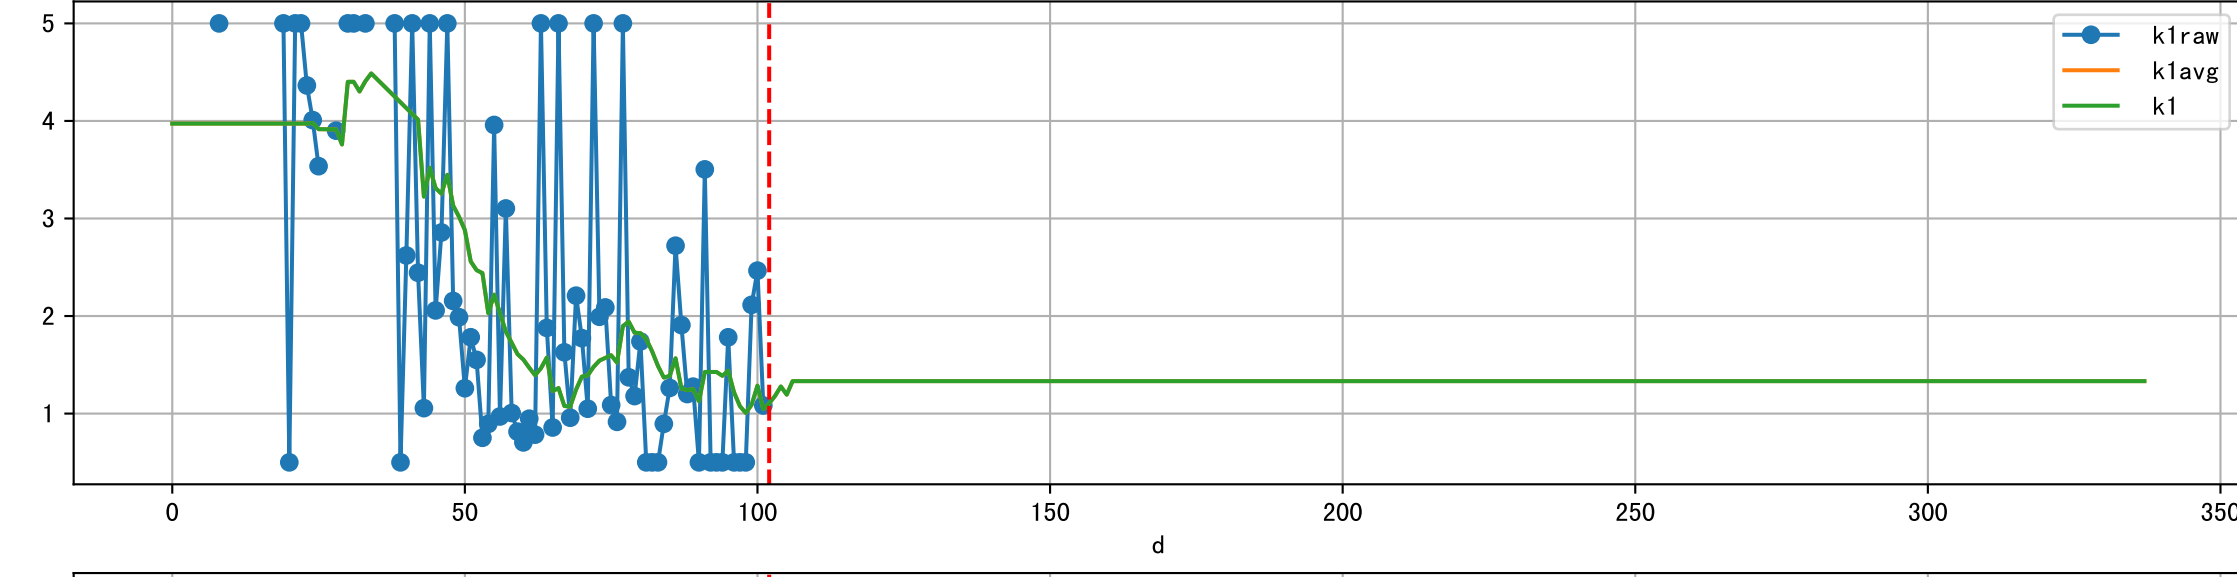

taocraw:-o', 'taocavg', 'taoc'], ['k0raw:-o', 'k0avg', 'k0'], ['k1raw:-o', 'k1avg', 'k1'], ['k2raw:-o', 'k2avg', 'k2'], ['Tblraw:-o', 'Tblavg',

P2-4 D:102 2025-12-06