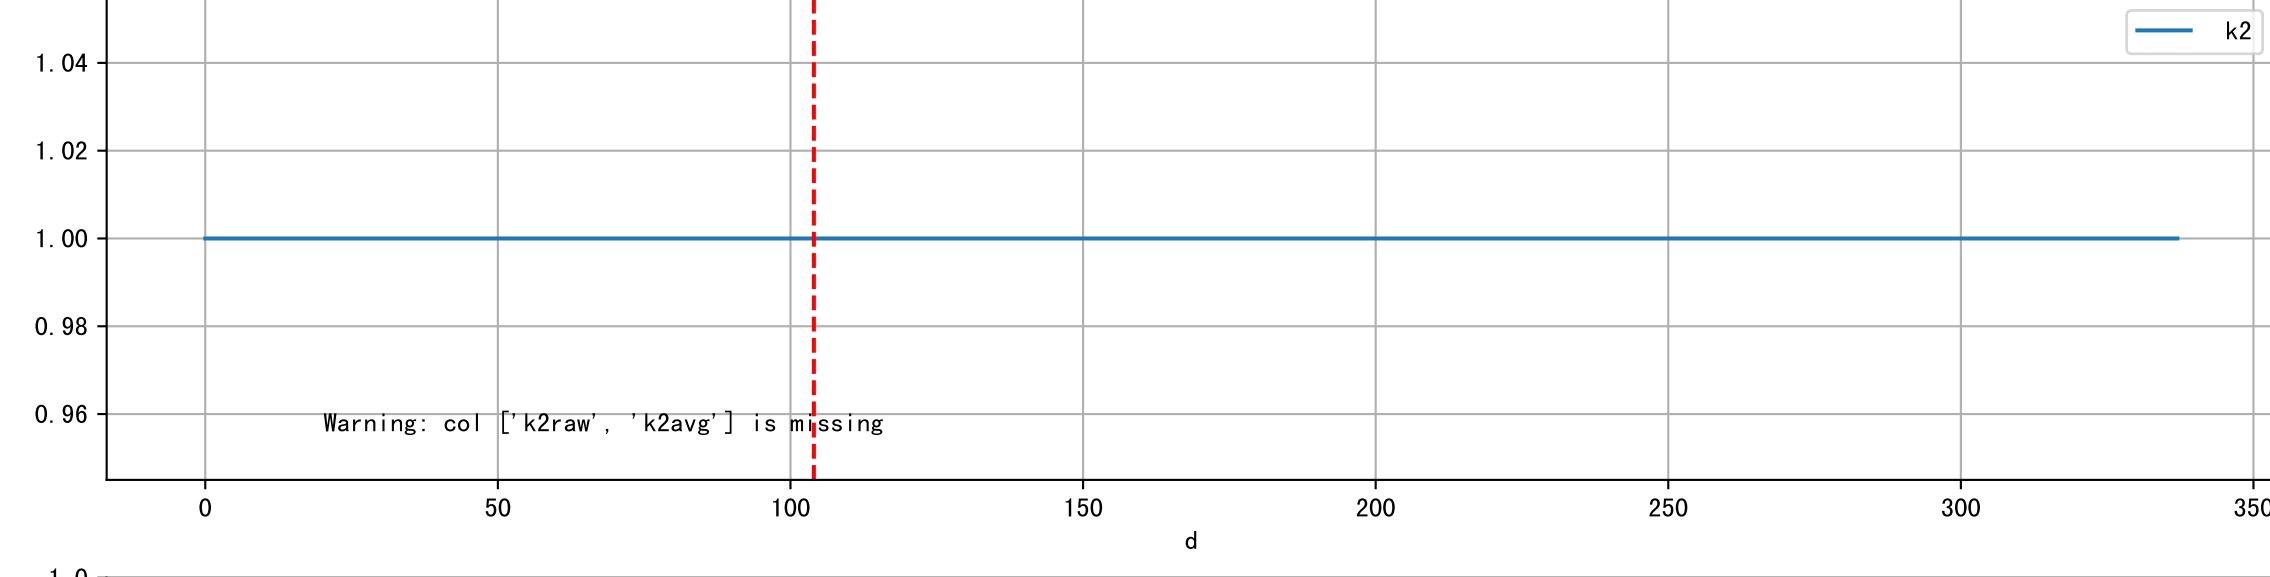

taocraw:-o', 'taocavg', 'taoc'], ['k0raw:-o', 'k0avg', 'k0'], ['k1raw:-o', 'k1avg', 'k1'], ['k2raw:-o', 'k2avg', 'k2'], ['Tblraw:-o', 'Tblavg',

P2-4 D:104 2025-12-08