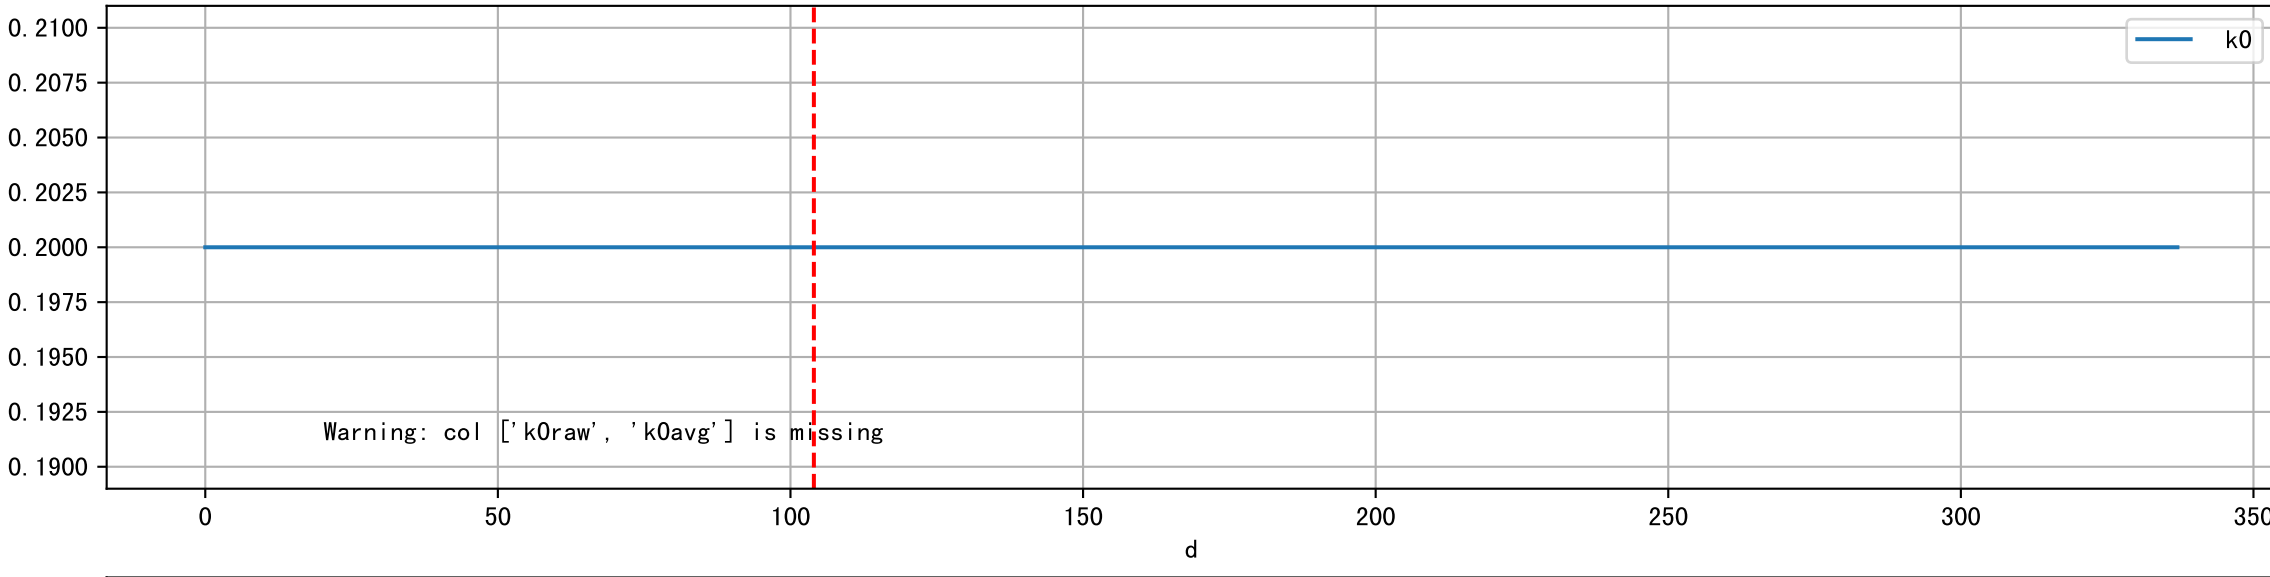

taocraw:-o', 'taocavg', 'taoc'], ['k0raw:-o', 'k0avg', 'k0'], ['k1raw:-o', 'k1avg', 'k1'], ['k2raw:-o', 'k2avg', 'k2'], ['Tblraw:-o', 'Tblavg',

P2-4 D:104 2025-12-08