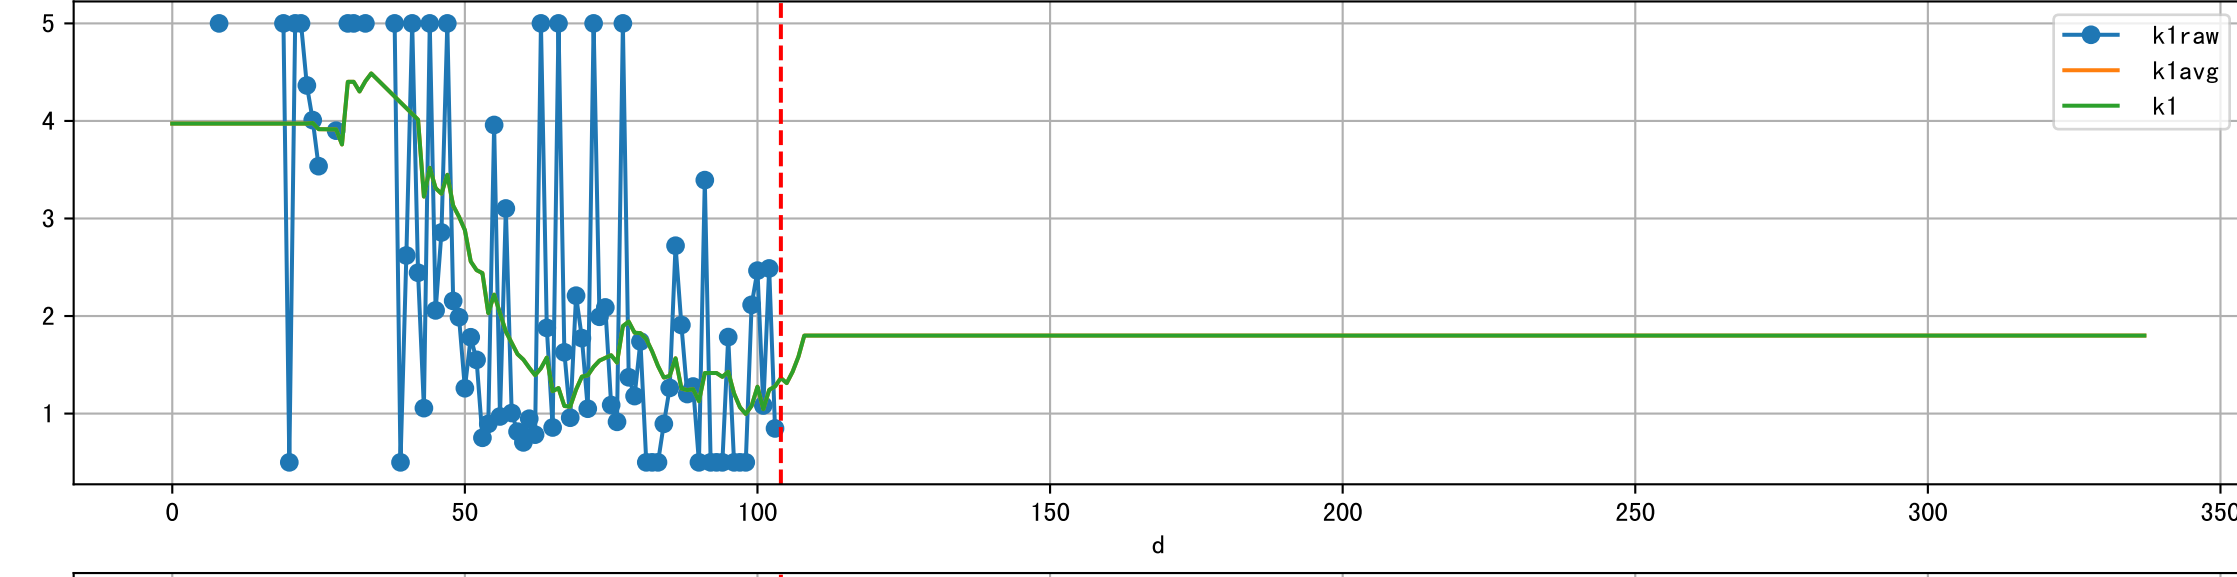

taocraw:-o', 'taocavg', 'taoc'], ['k0raw:-o', 'k0avg', 'k0'], ['k1raw:-o', 'k1avg', 'k1'], ['k2raw:-o', 'k2avg', 'k2'], ['Tblraw:-o', 'Tblavg',

P2-4 D:104 2025-12-08