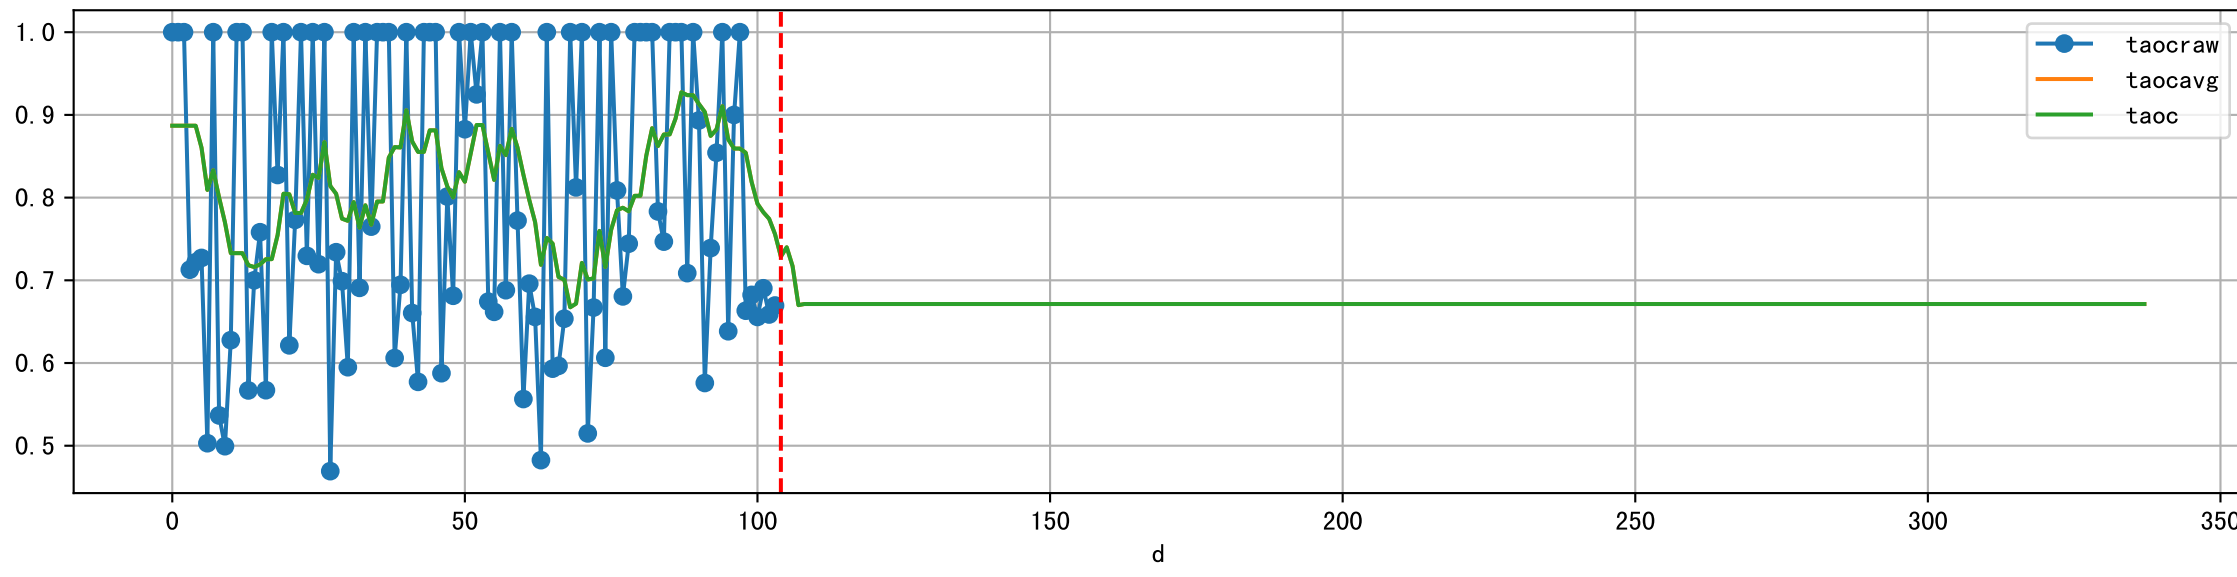

taocraw:-o', 'taocavg', 'taoc'], ['k0raw:-o', 'k0avg', 'k0'], ['k1raw:-o', 'k1avg', 'k1'], ['k2raw:-o', 'k2avg', 'k2'], ['Tblraw:-o', 'Tblavg',

P2-4 D:104 2025-12-08