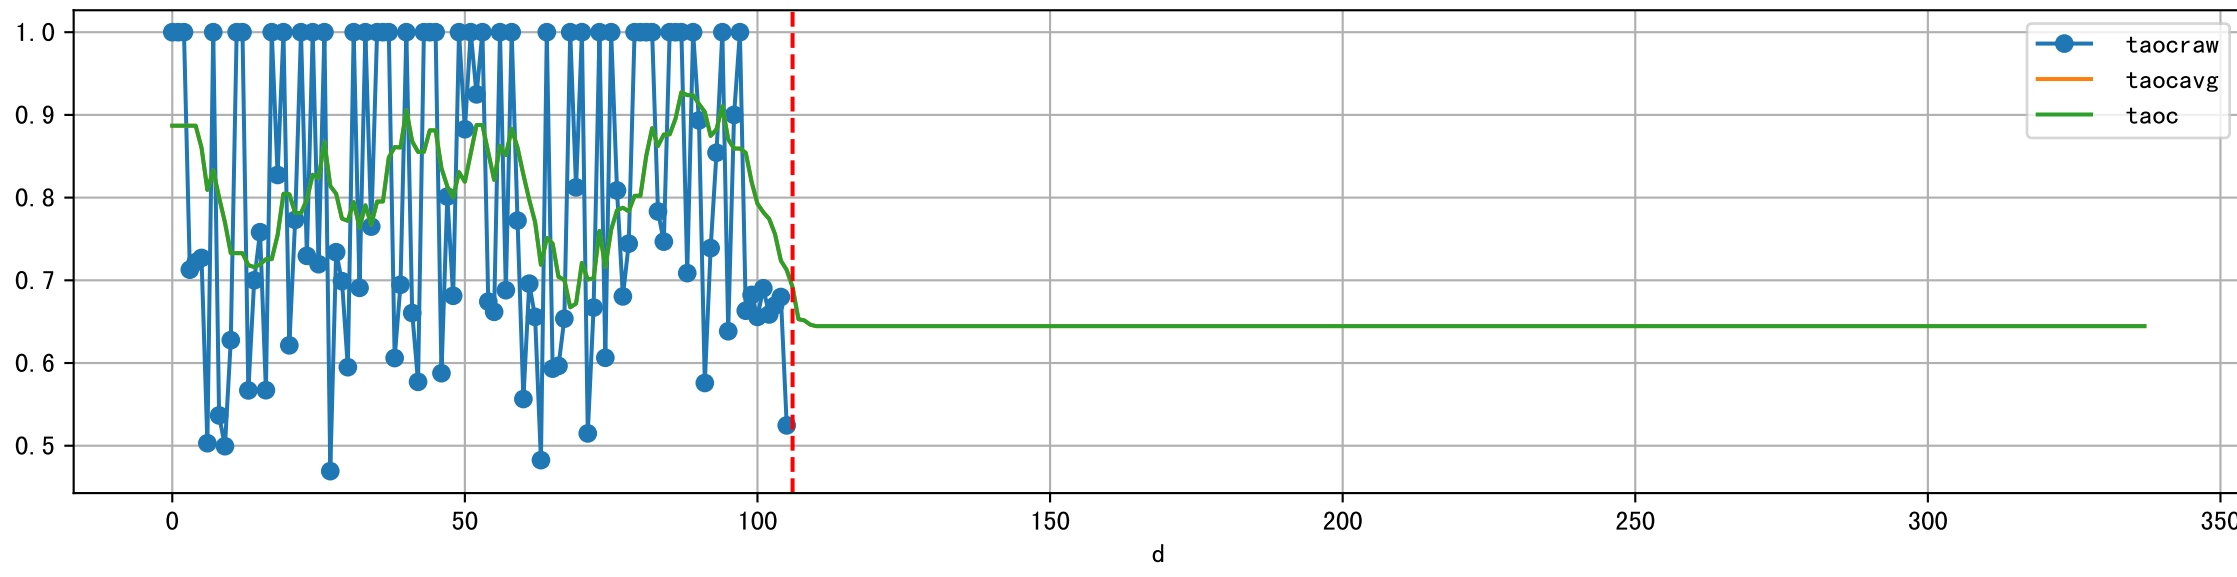

taocraw:-o', 'taocavg', 'taoc'], ['k0raw:-o', 'k0avg', 'k0'], ['k1raw:-o', 'k1avg', 'k1'], ['k2raw:-o', 'k2avg', 'k2'], ['Tblrw:-o', 'Tblavg',

P2-4 D:106 2025-12-10