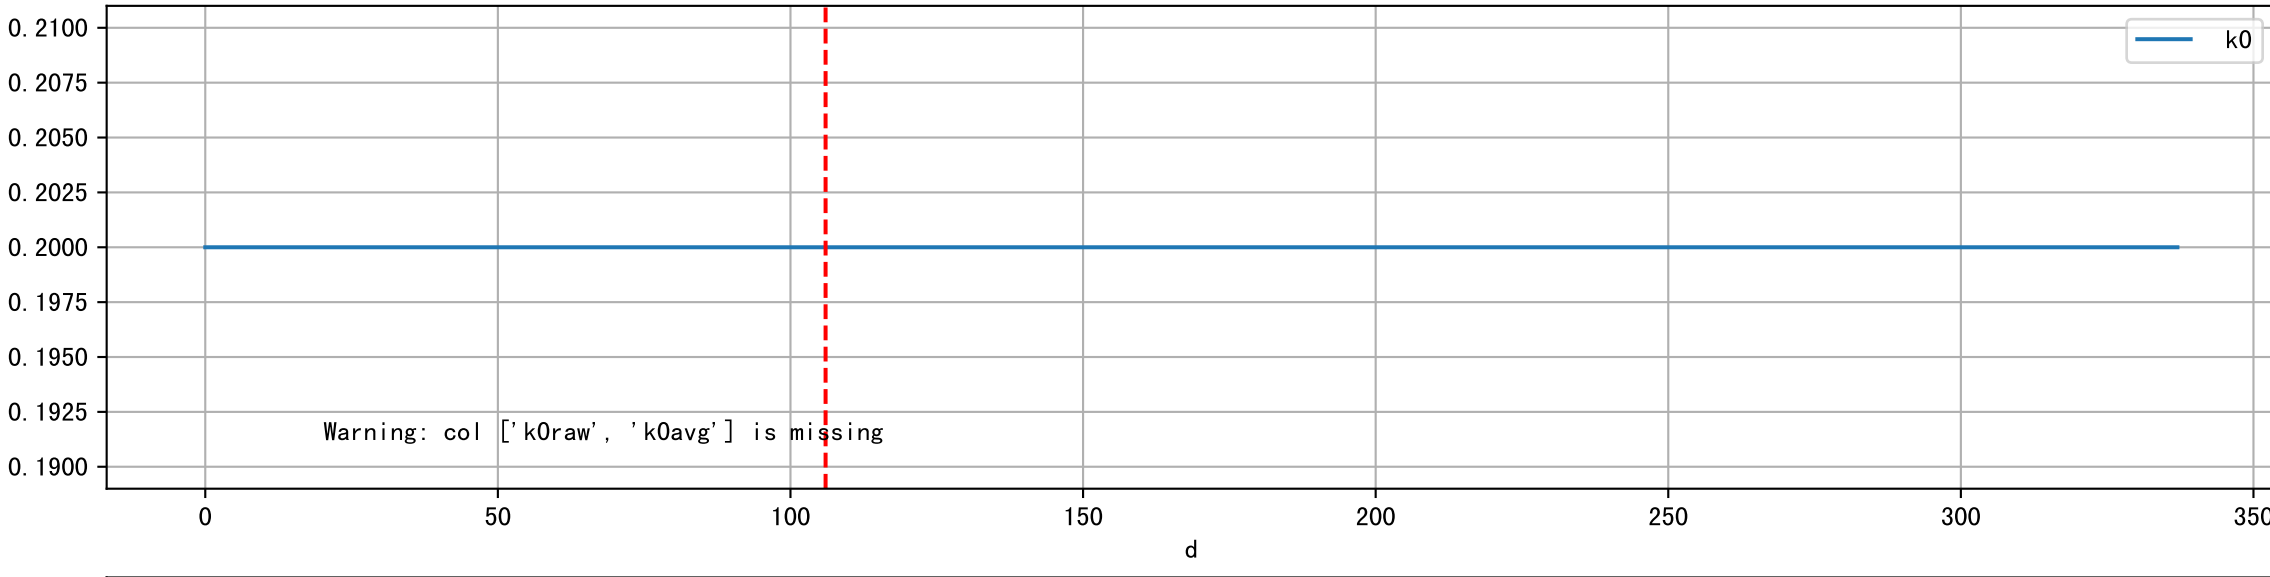

taocraw:-o', 'taocavg', 'taoc'], ['k0raw:-o', 'k0avg', 'k0'], ['k1raw:-o', 'k1avg', 'k1'], ['k2raw:-o', 'k2avg', 'k2'], ['Tblrw:-o', 'Tblavg',

P2-4 D:106 2025-12-10