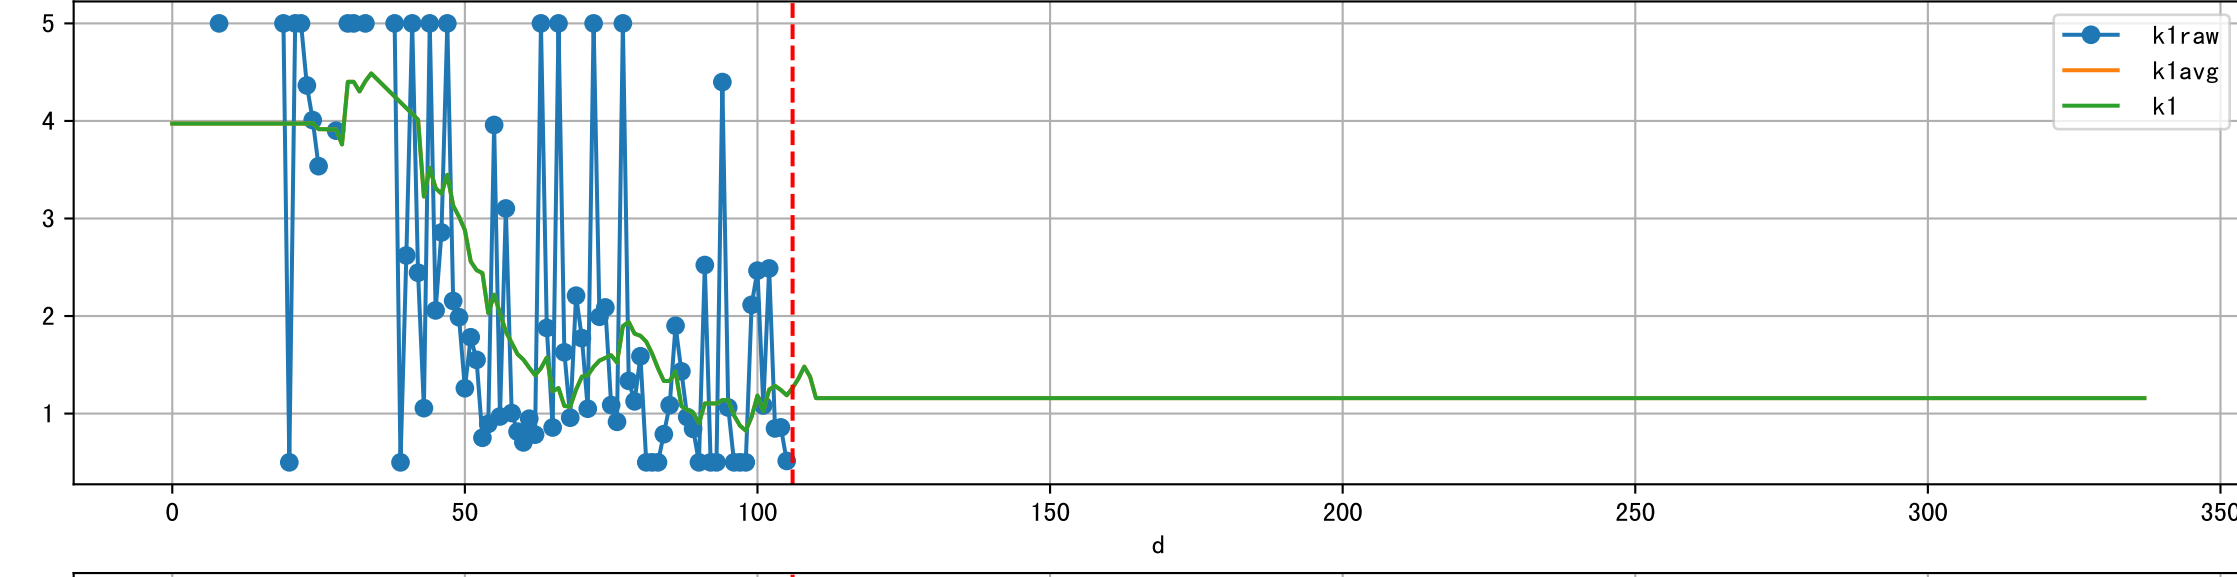

taocraw:-o', 'taocavg', 'taoc'], ['k0raw:-o', 'k0avg', 'k0'], ['k1raw:-o', 'k1avg', 'k1'], ['k2raw:-o', 'k2avg', 'k2'], ['Tblrw:-o', 'Tblavg',

P2-4 D:106 2025-12-10