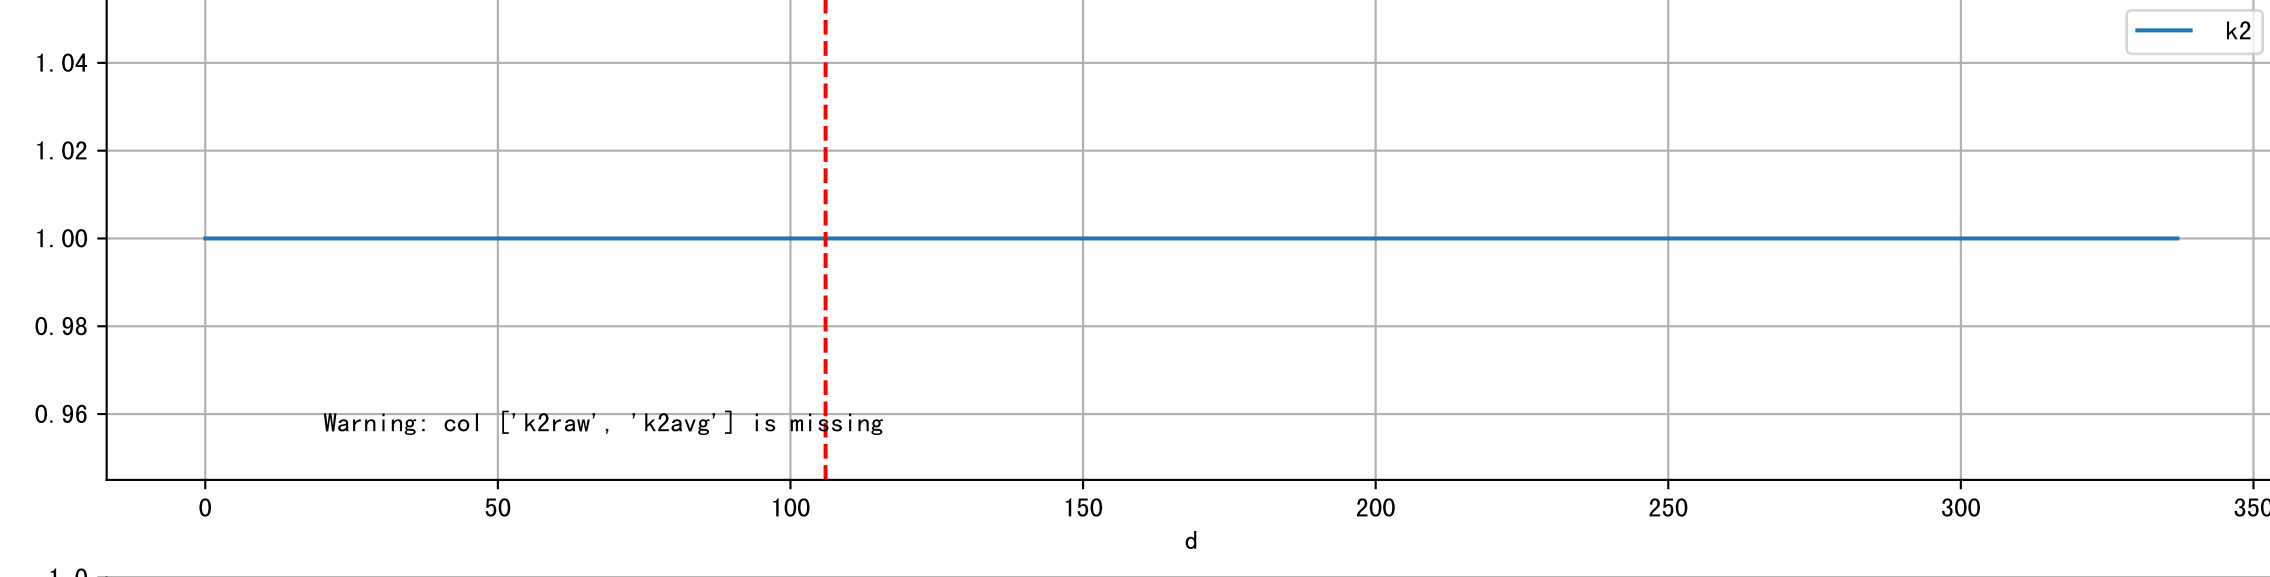

taocraw:-o', 'taocavg', 'taoc'], ['k0raw:-o', 'k0avg', 'k0'], ['k1raw:-o', 'k1avg', 'k1'], ['k2raw:-o', 'k2avg', 'k2'], ['Tblrw:-o', 'Tblavg',

P2-4 D:106 2025-12-10