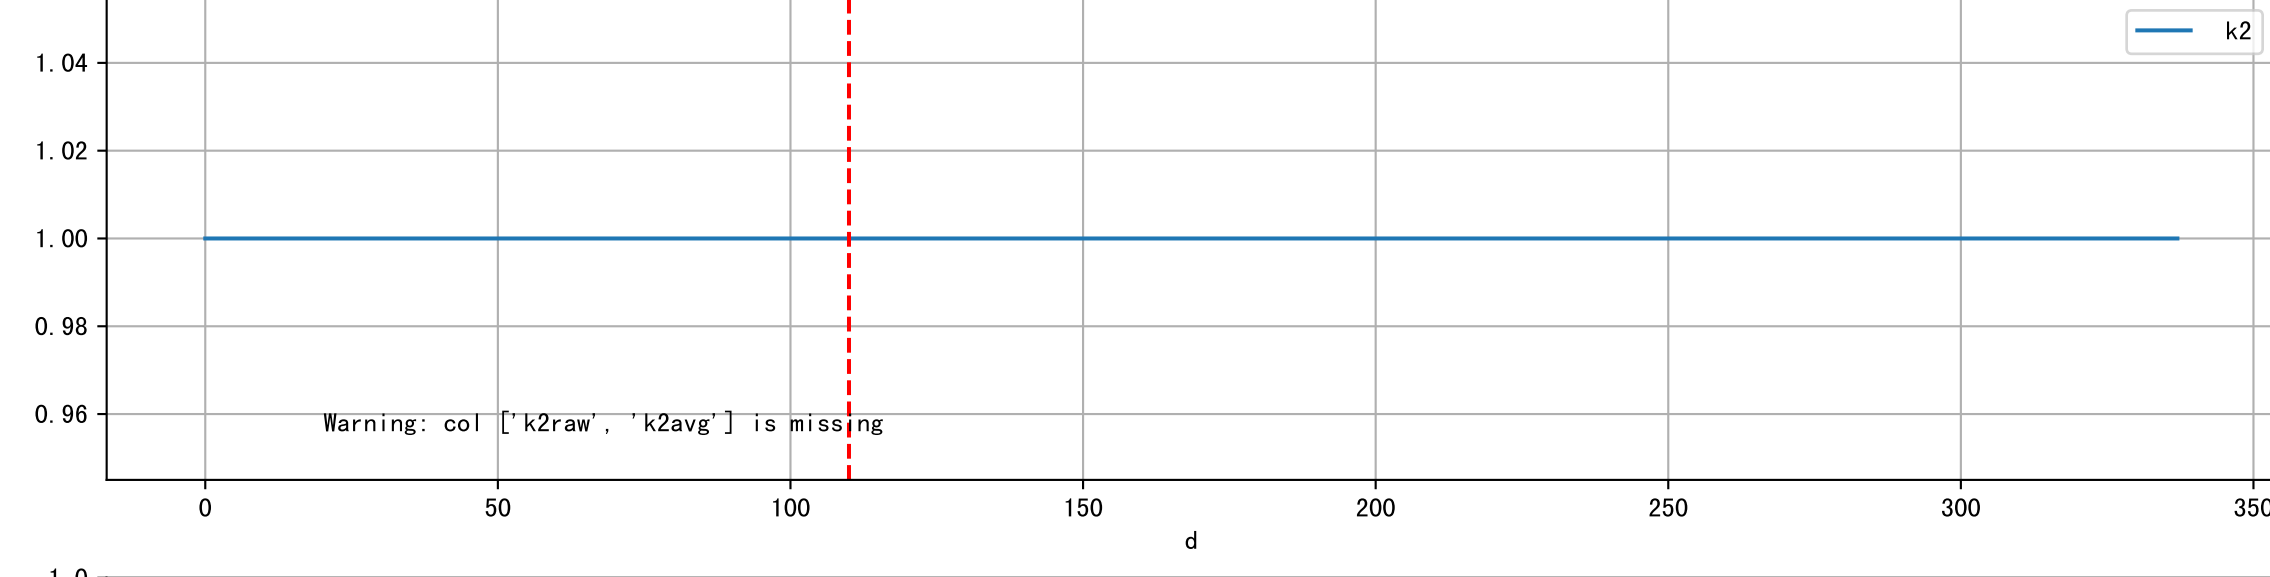

taocraw:-o', 'taocavg', 'taoc'], ['k0raw:-o', 'k0avg', 'k0'], ['k1raw:-o', 'k1avg', 'k1'], ['k2raw:-o', 'k2avg', 'k2'], ['Tblrrow:-o', 'Tblavg',

P2-4 D:110 2025-12-14