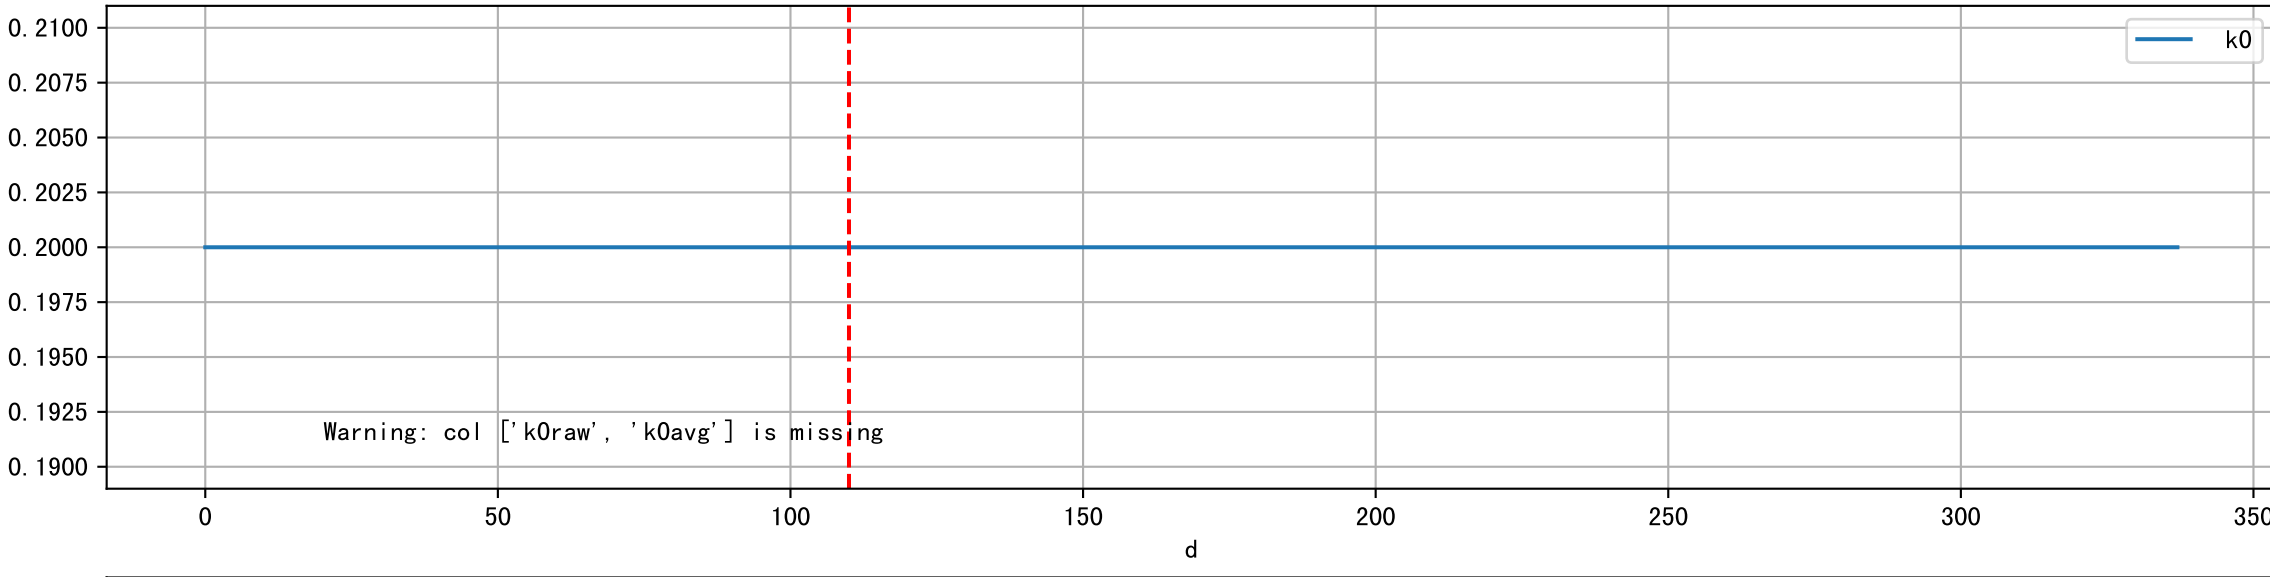

taocraw:-o', 'taocavg', 'taoc'], ['k0raw:-o', 'k0avg', 'k0'], ['k1raw:-o', 'k1avg', 'k1'], ['k2raw:-o', 'k2avg', 'k2'], ['Tblrrow:-o', 'Tblavg',

P2-4 D:110 2025-12-14