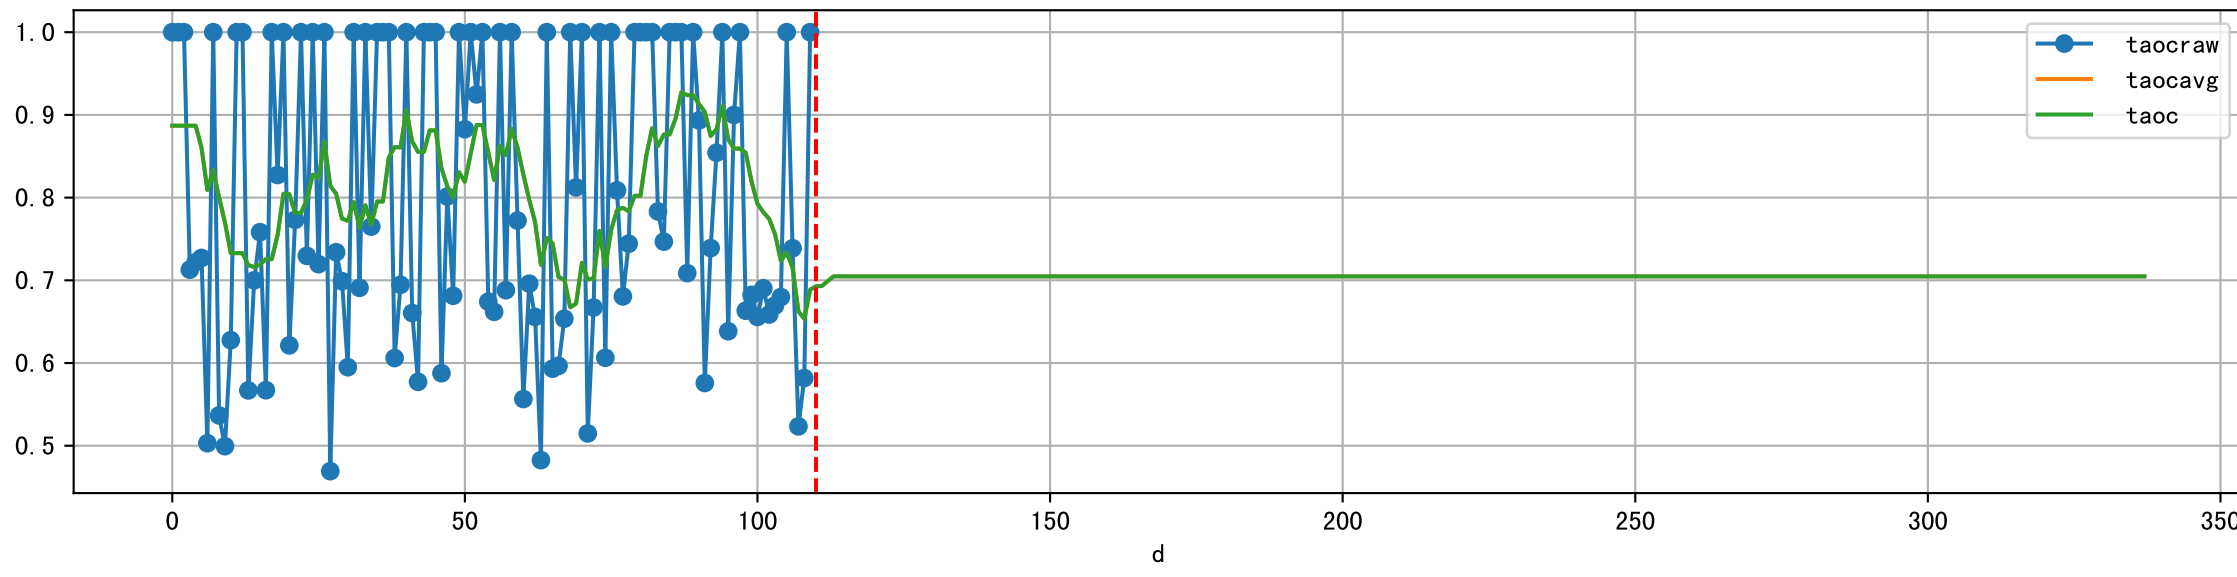

taocraw:-o', 'taocavg', 'taoc'], ['k0raw:-o', 'k0avg', 'k0'], ['k1raw:-o', 'k1avg', 'k1'], ['k2raw:-o', 'k2avg', 'k2'], ['Tblrrow:-o', 'Tblavg',

P2-4 D:110 2025-12-14