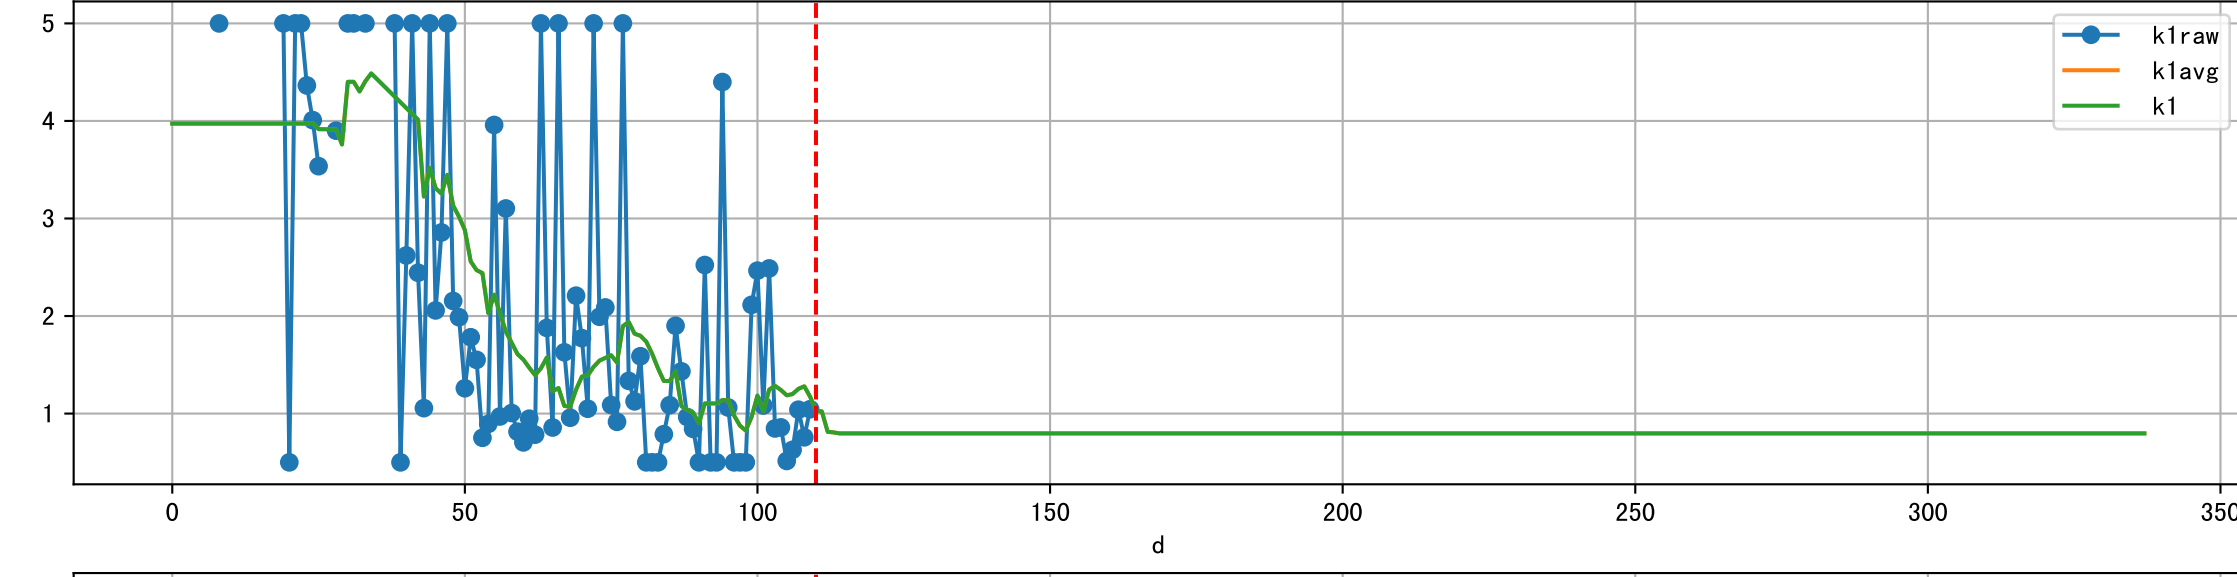

taocraw:-o', 'taocavg', 'taoc'], ['k0raw:-o', 'k0avg', 'k0'], ['k1raw:-o', 'k1avg', 'k1'], ['k2raw:-o', 'k2avg', 'k2'], ['Tblrrow:-o', 'Tblavg',

P2-4 D:110 2025-12-14