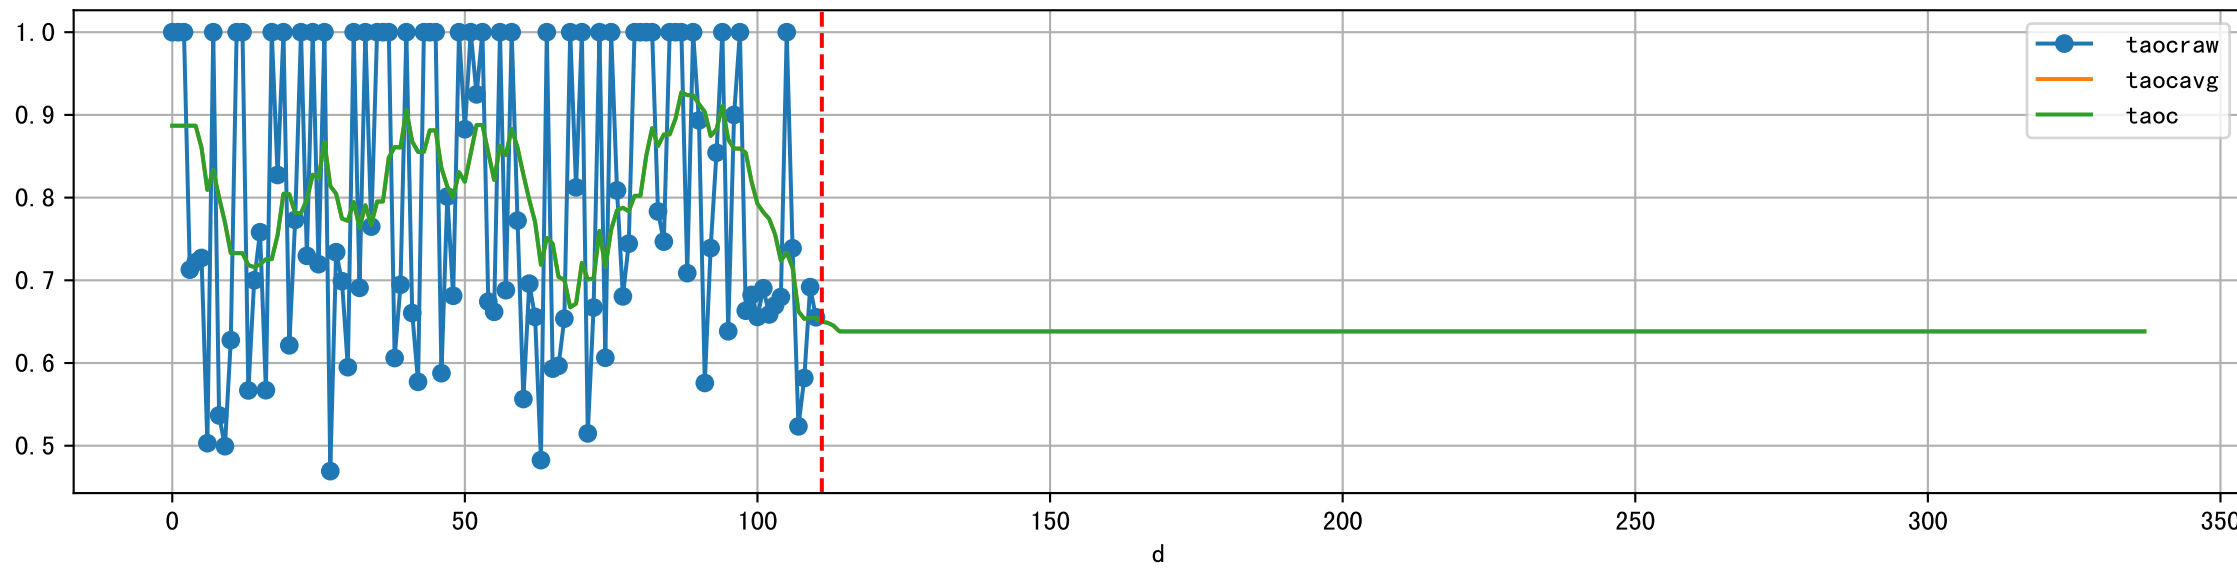

taocraw:-o', 'taocavg', 'taoc'], ['k0raw:-o', 'k0avg', 'k0'], ['k1raw:-o', 'k1avg', 'k1'], ['k2raw:-o', 'k2avg', 'k2'], ['Tblraw:-o', 'Tblavg',

P2-4 D:111 2025-12-15