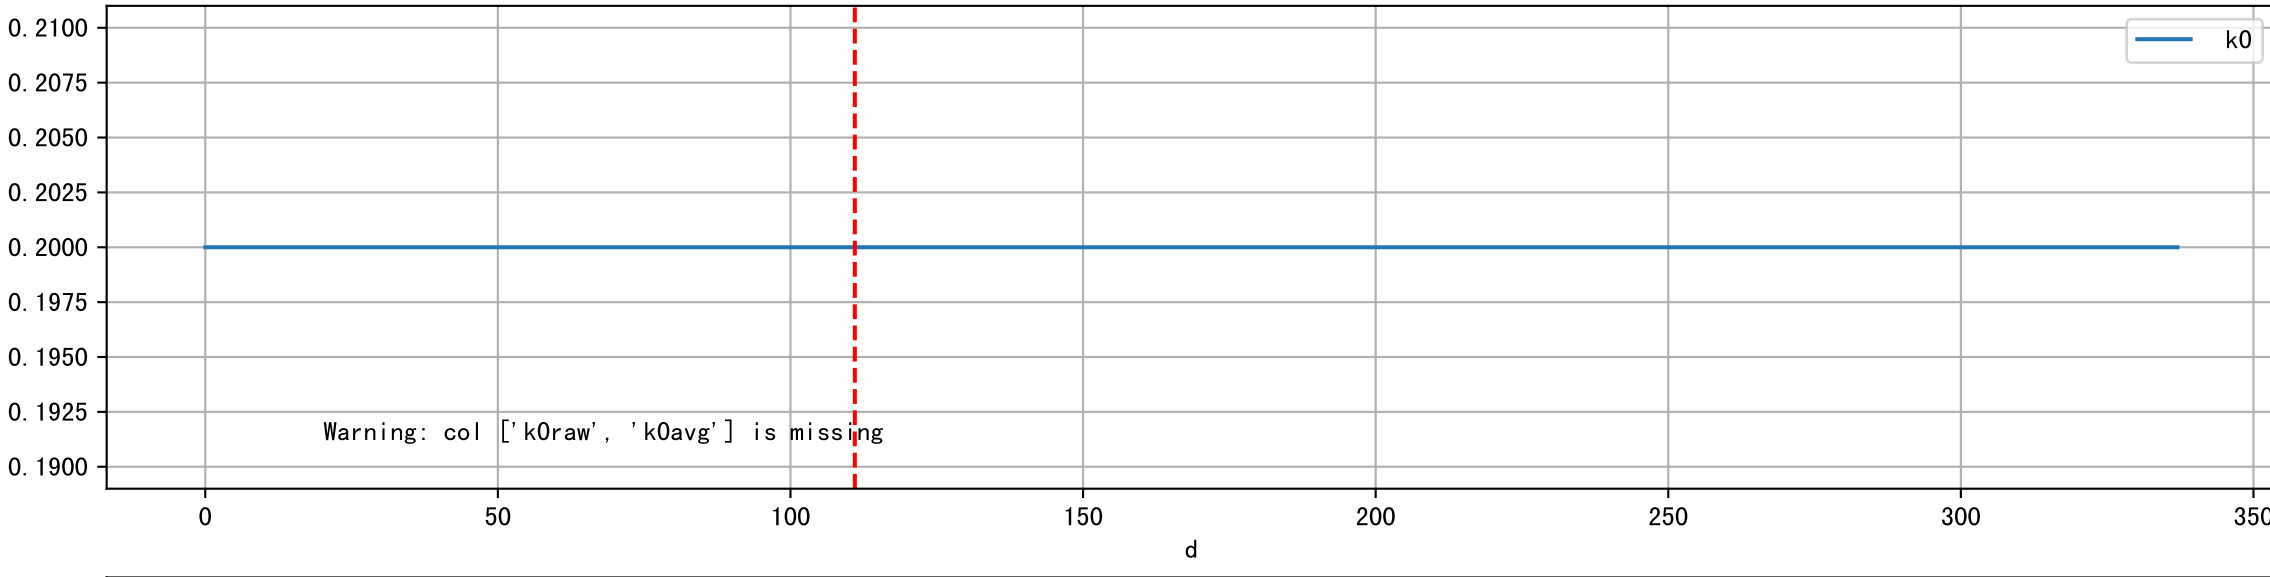

taocraw:-o', 'taocavg', 'taoc'], ['k0raw:-o', 'k0avg', 'k0'], ['k1raw:-o', 'k1avg', 'k1'], ['k2raw:-o', 'k2avg', 'k2'], ['Tblraw:-o', 'Tblavg',

P2-4 D:111 2025-12-15