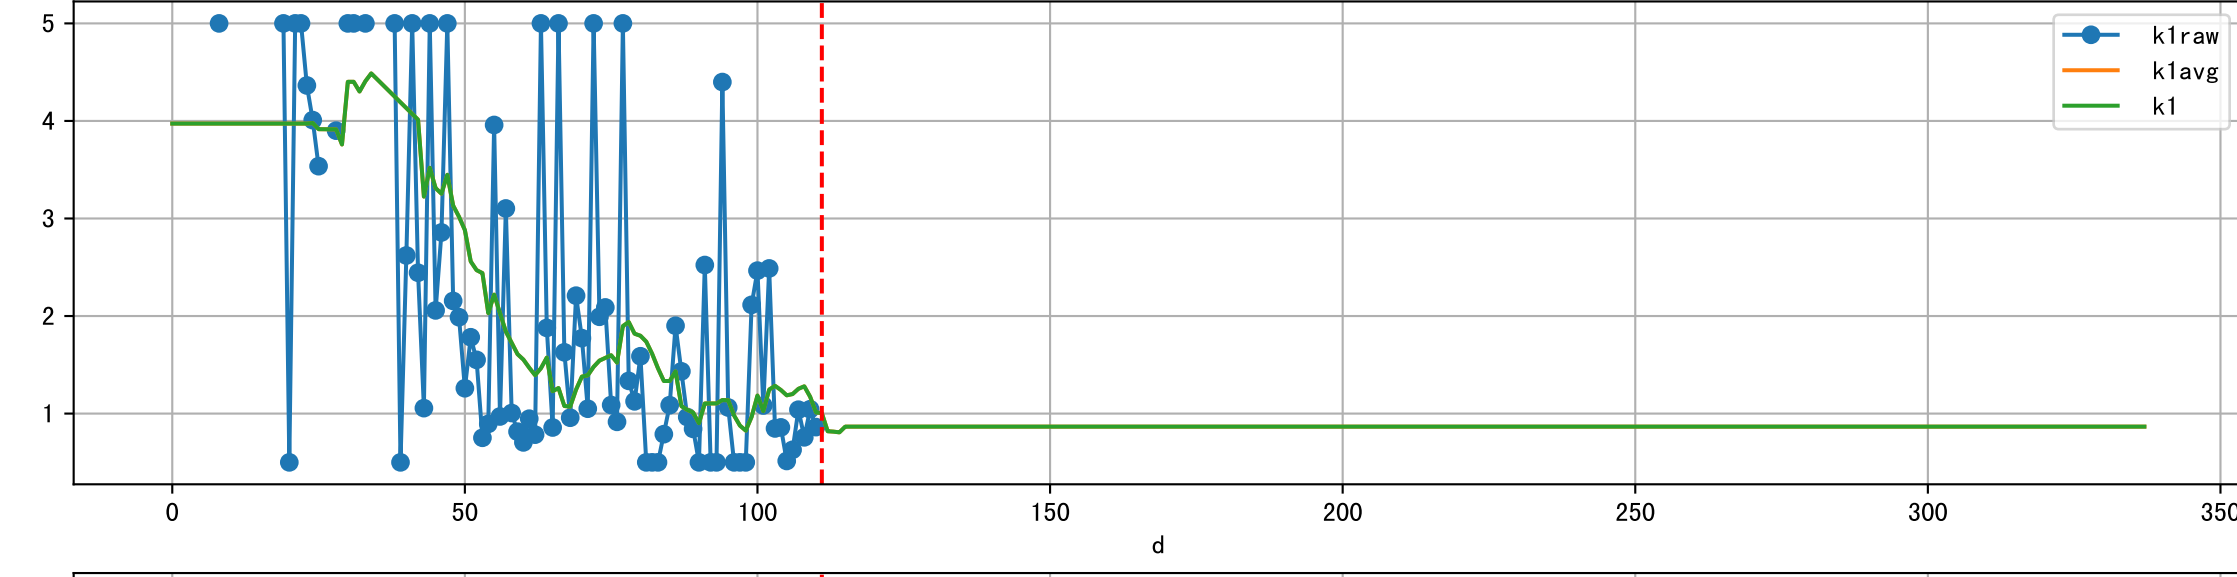

taocraw:-o', 'taocavg', 'taoc'], ['k0raw:-o', 'k0avg', 'k0'], ['k1raw:-o', 'k1avg', 'k1'], ['k2raw:-o', 'k2avg', 'k2'], ['Tblraw:-o', 'Tblavg',

P2-4 D:111 2025-12-15