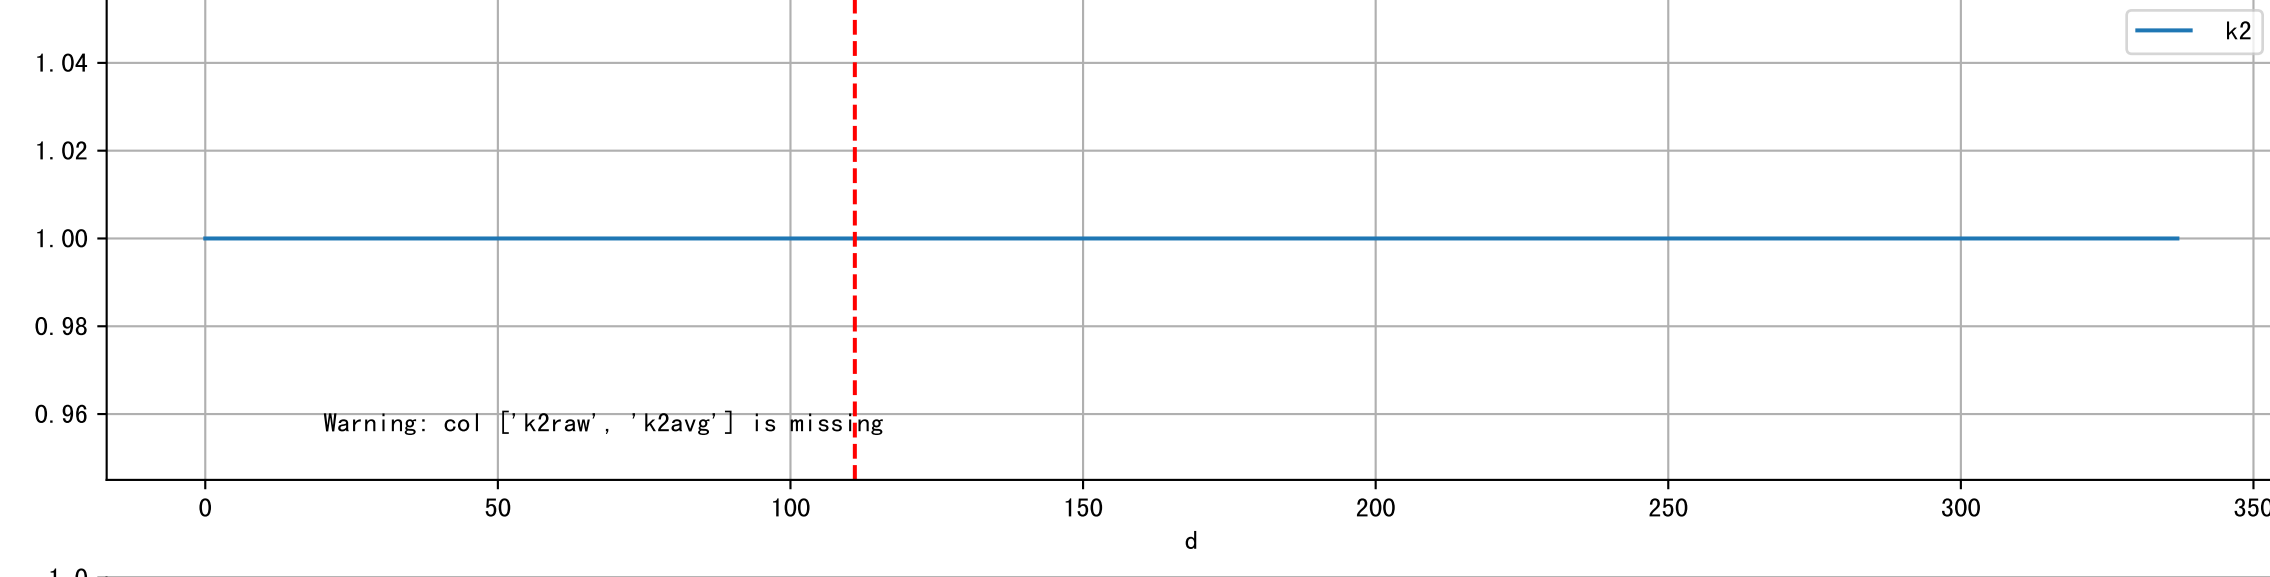

taocraw:-o', 'taocavg', 'taoc'], ['k0raw:-o', 'k0avg', 'k0'], ['k1raw:-o', 'k1avg', 'k1'], ['k2raw:-o', 'k2avg', 'k2'], ['Tblraw:-o', 'Tblavg',

P2-4 D:111 2025-12-15