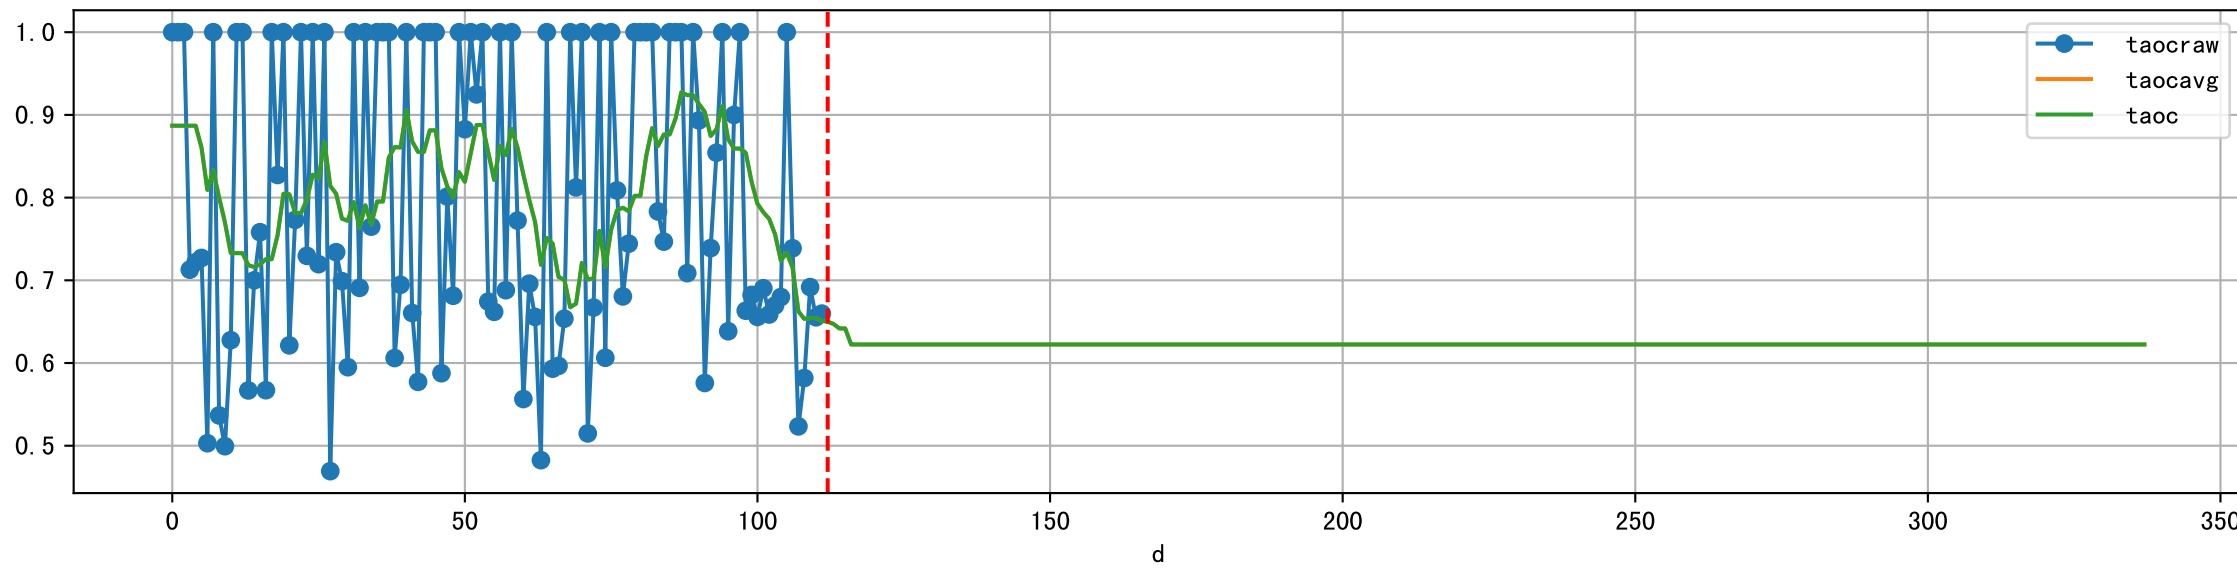

taocraw:-o', 'taocavg', 'taoc'], ['k0raw:-o', 'k0avg', 'k0'], ['k1raw:-o', 'k1avg', 'k1'], ['k2raw:-o', 'k2avg', 'k2'], ['Tblrw:-o', 'Tblavg',

P2-4 D:112 2025-12-16