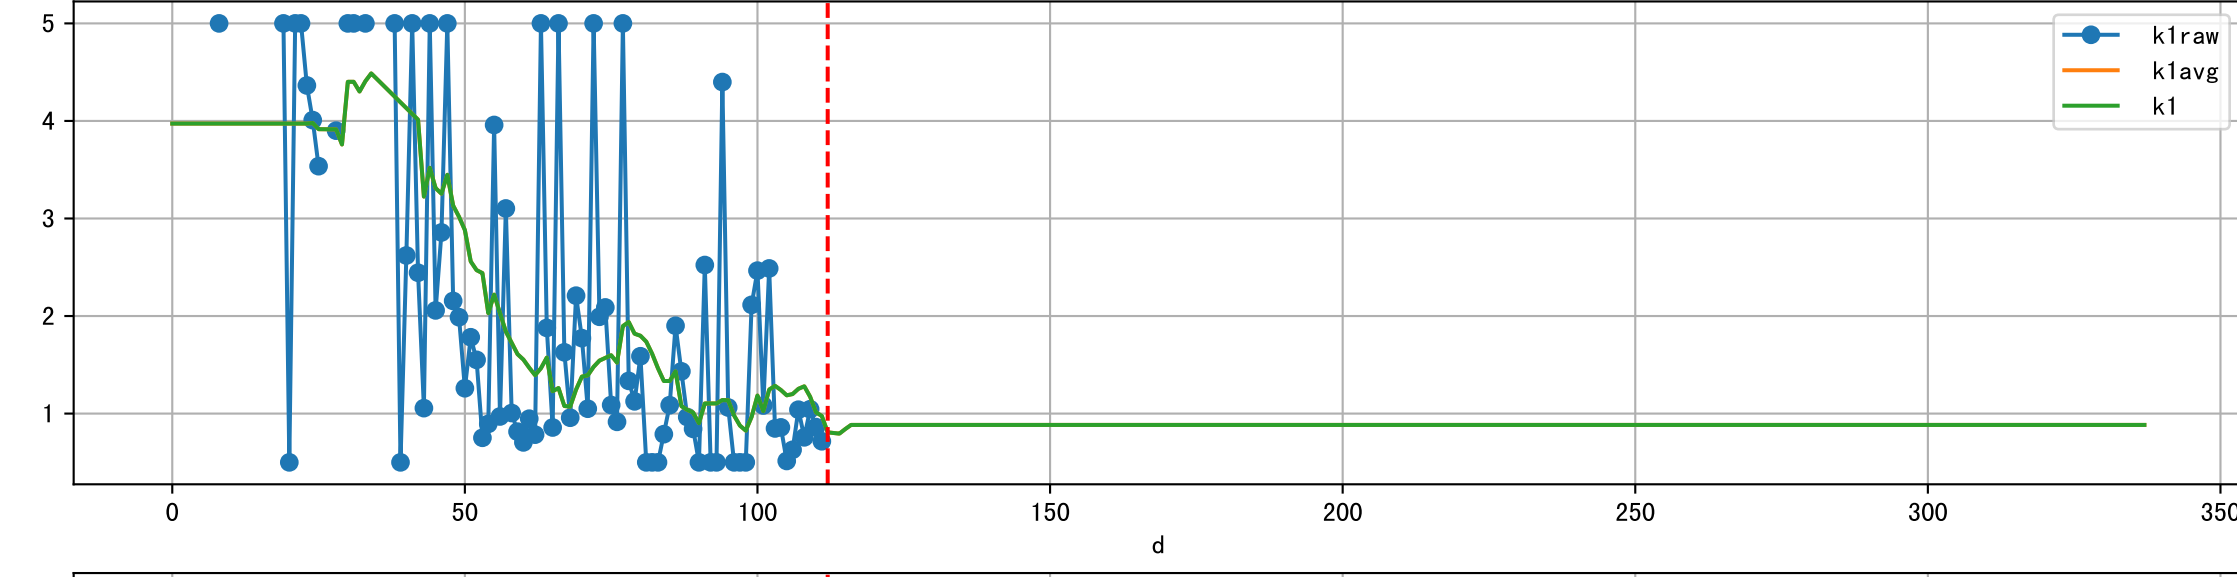

taocraw:-o', 'taocavg', 'taoc'], ['k0raw:-o', 'k0avg', 'k0'], ['k1raw:-o', 'k1avg', 'k1'], ['k2raw:-o', 'k2avg', 'k2'], ['Tblrw:-o', 'Tblavg',

P2-4 D:112 2025-12-16