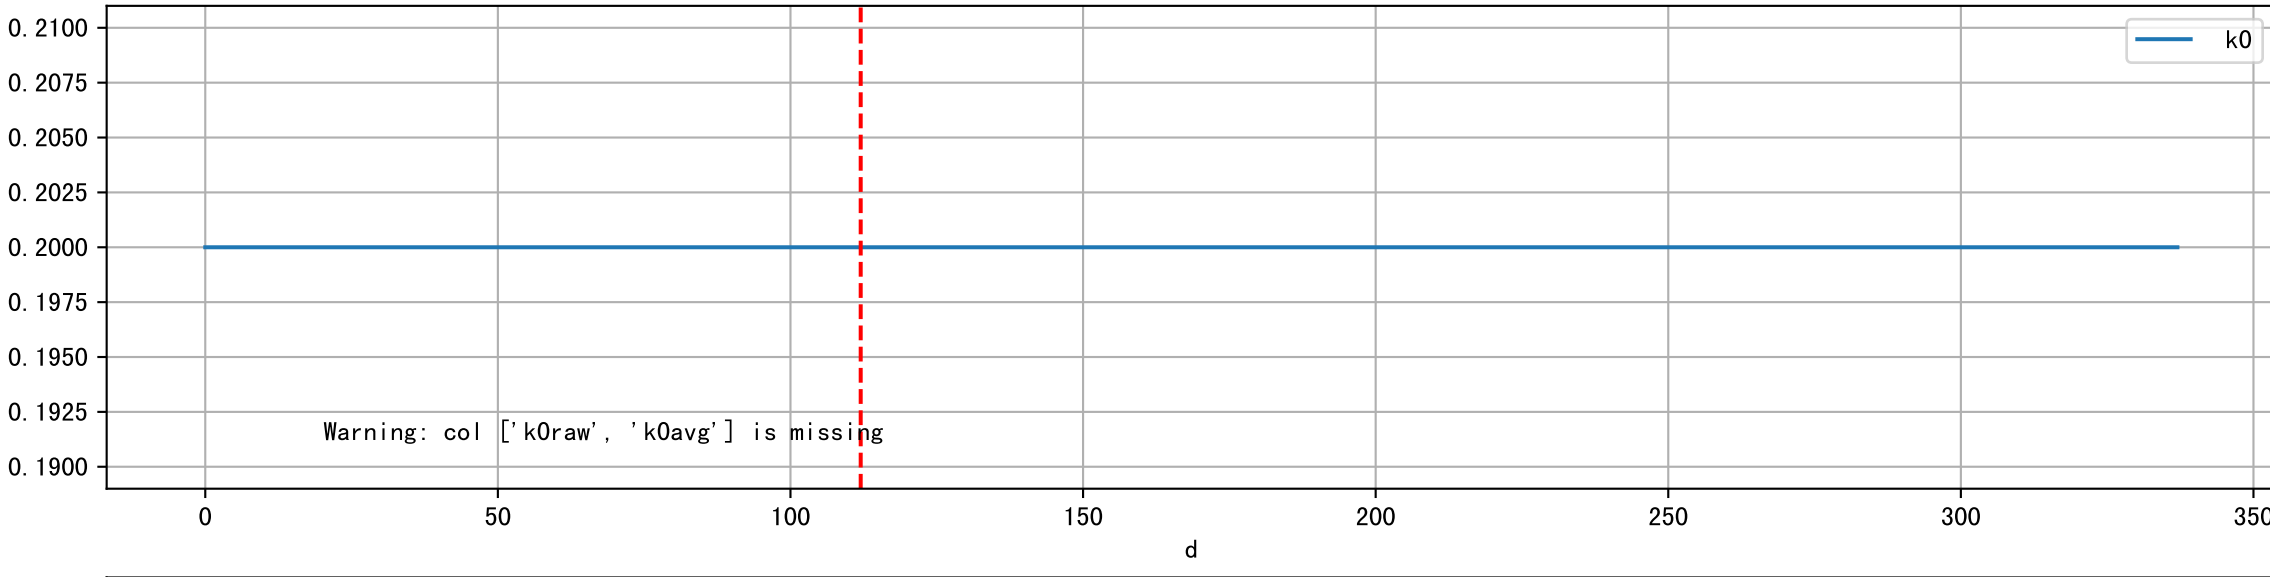

taocraw:-o', 'taocavg', 'taoc'], ['k0raw:-o', 'k0avg', 'k0'], ['k1raw:-o', 'k1avg', 'k1'], ['k2raw:-o', 'k2avg', 'k2'], ['Tblrw:-o', 'Tblavg',

P2-4 D:112 2025-12-16