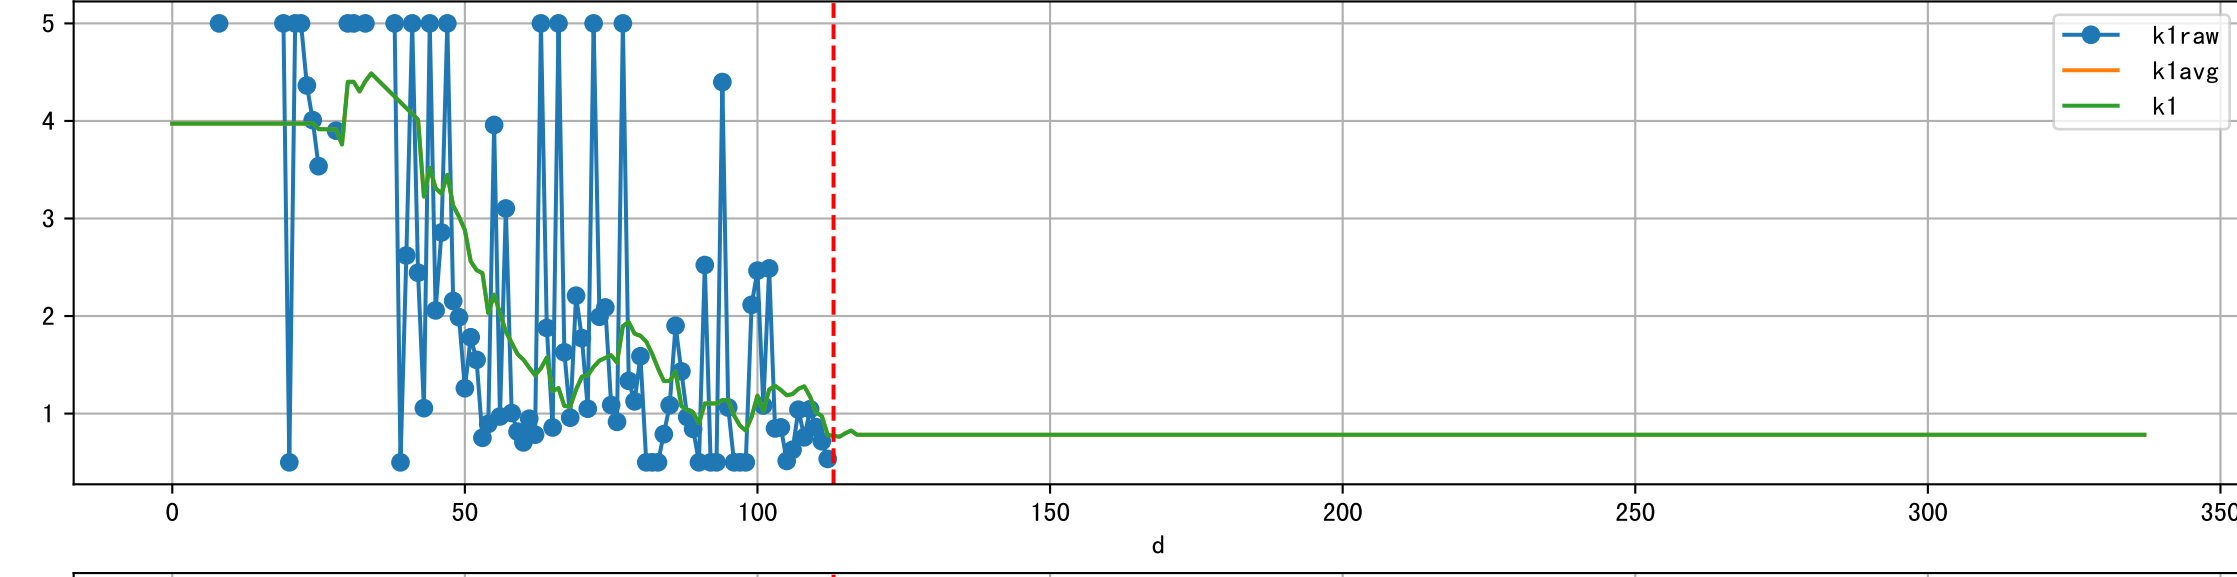

taocraw:-o', 'taocavg', 'taoc'], ['k0raw:-o', 'k0avg', 'k0'], ['k1raw:-o', 'k1avg', 'k1'], ['k2raw:-o', 'k2avg', 'k2'], ['Tblraw:-o', 'Tblavg',

P2-4 D:113 2025-12-17