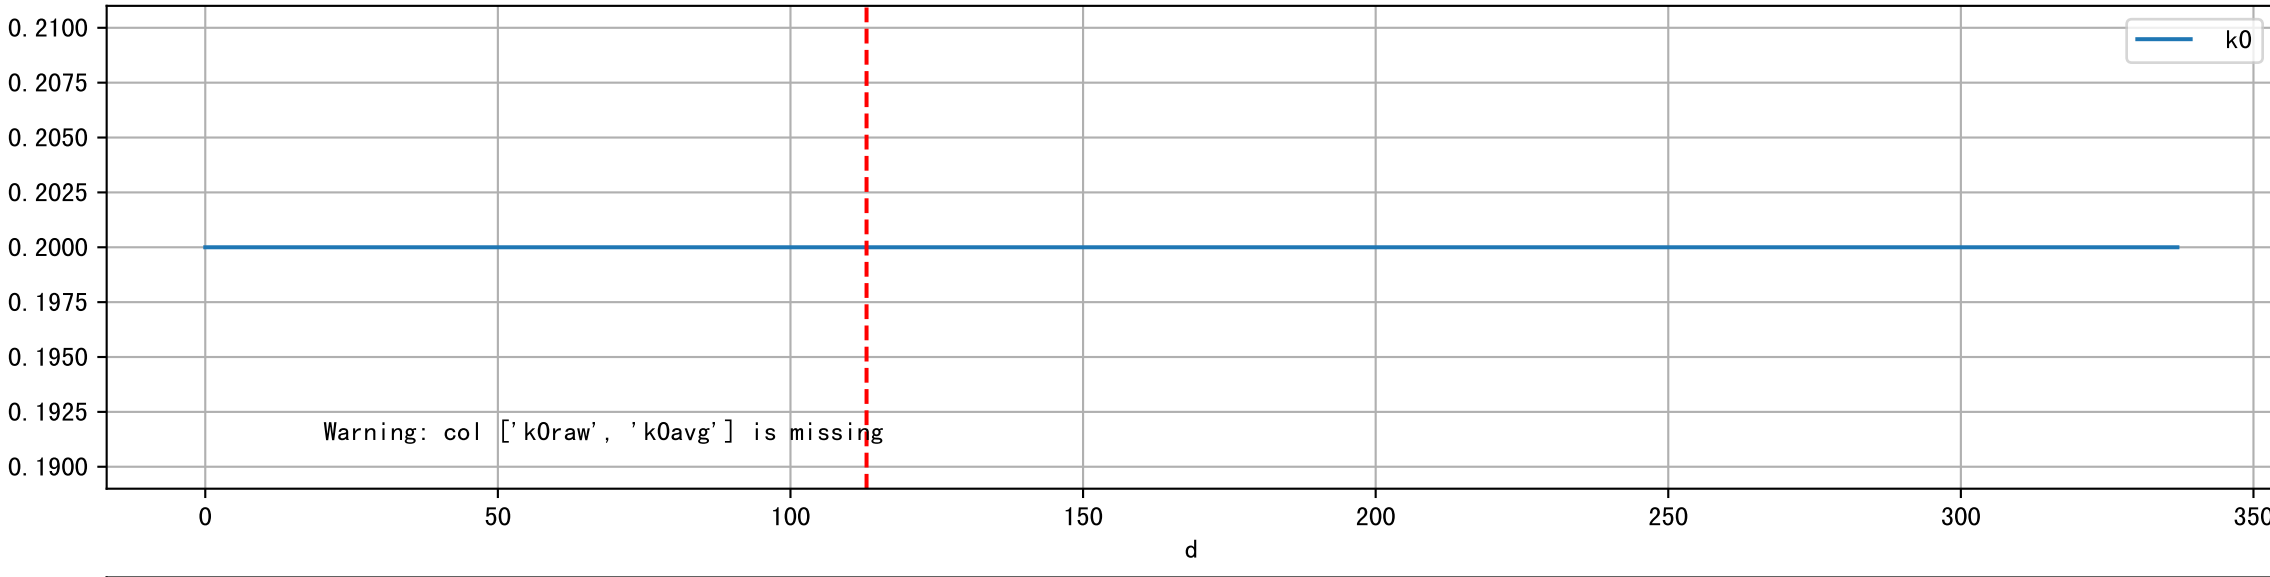

taocraw:-o', 'taocavg', 'taoc'], ['k0raw:-o', 'k0avg', 'k0'], ['k1raw:-o', 'k1avg', 'k1'], ['k2raw:-o', 'k2avg', 'k2'], ['Tblraw:-o', 'Tblavg',

P2-4 D:113 2025-12-17