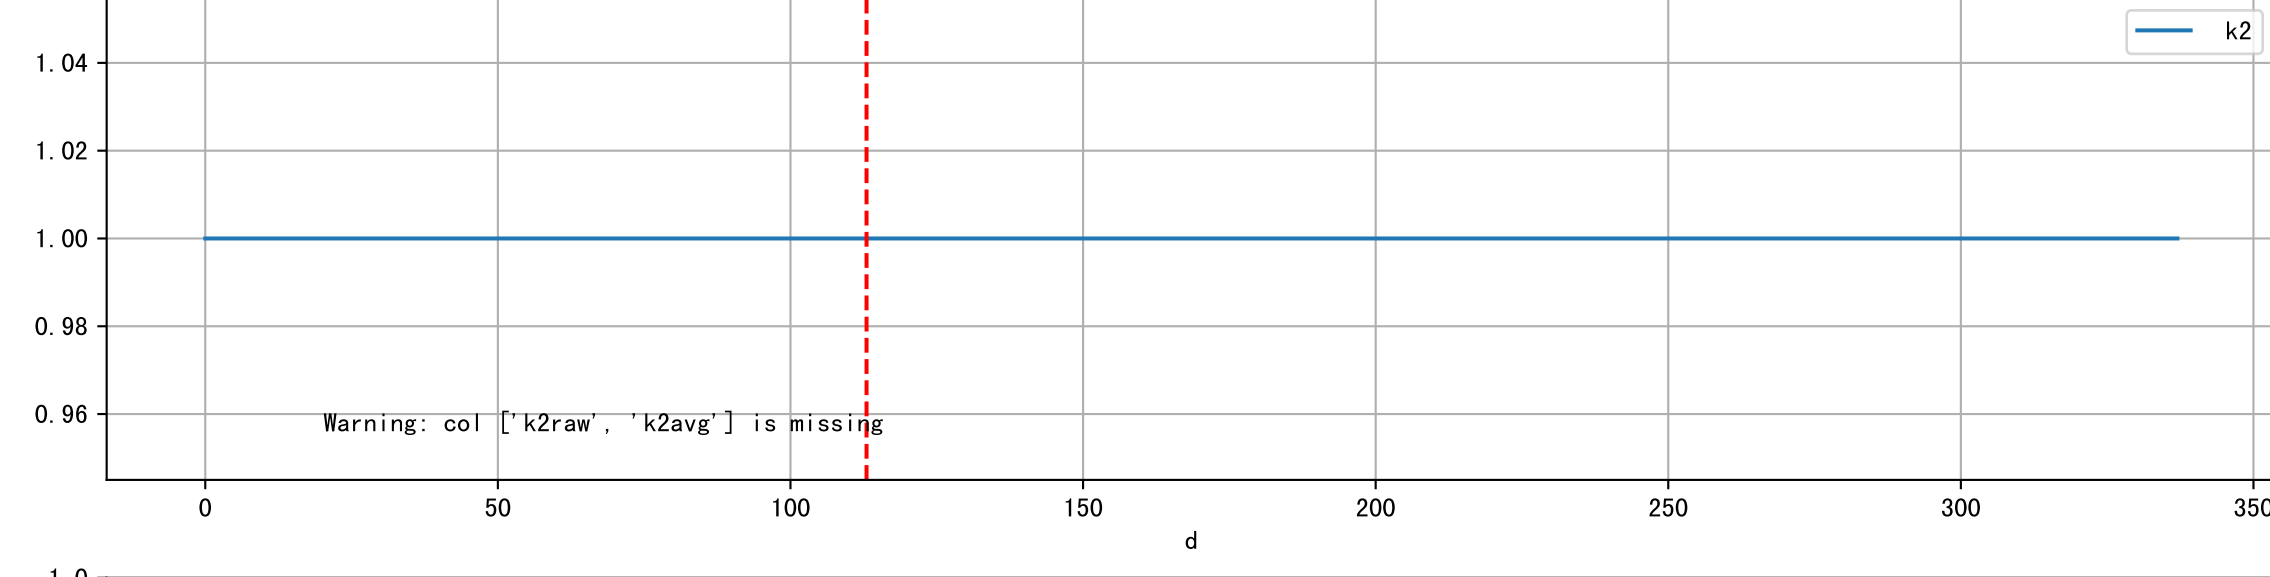

taocraw:-o', 'taocavg', 'taoc'], ['k0raw:-o', 'k0avg', 'k0'], ['k1raw:-o', 'k1avg', 'k1'], ['k2raw:-o', 'k2avg', 'k2'], ['Tblraw:-o', 'Tblavg',

P2-4 D:113 2025-12-17