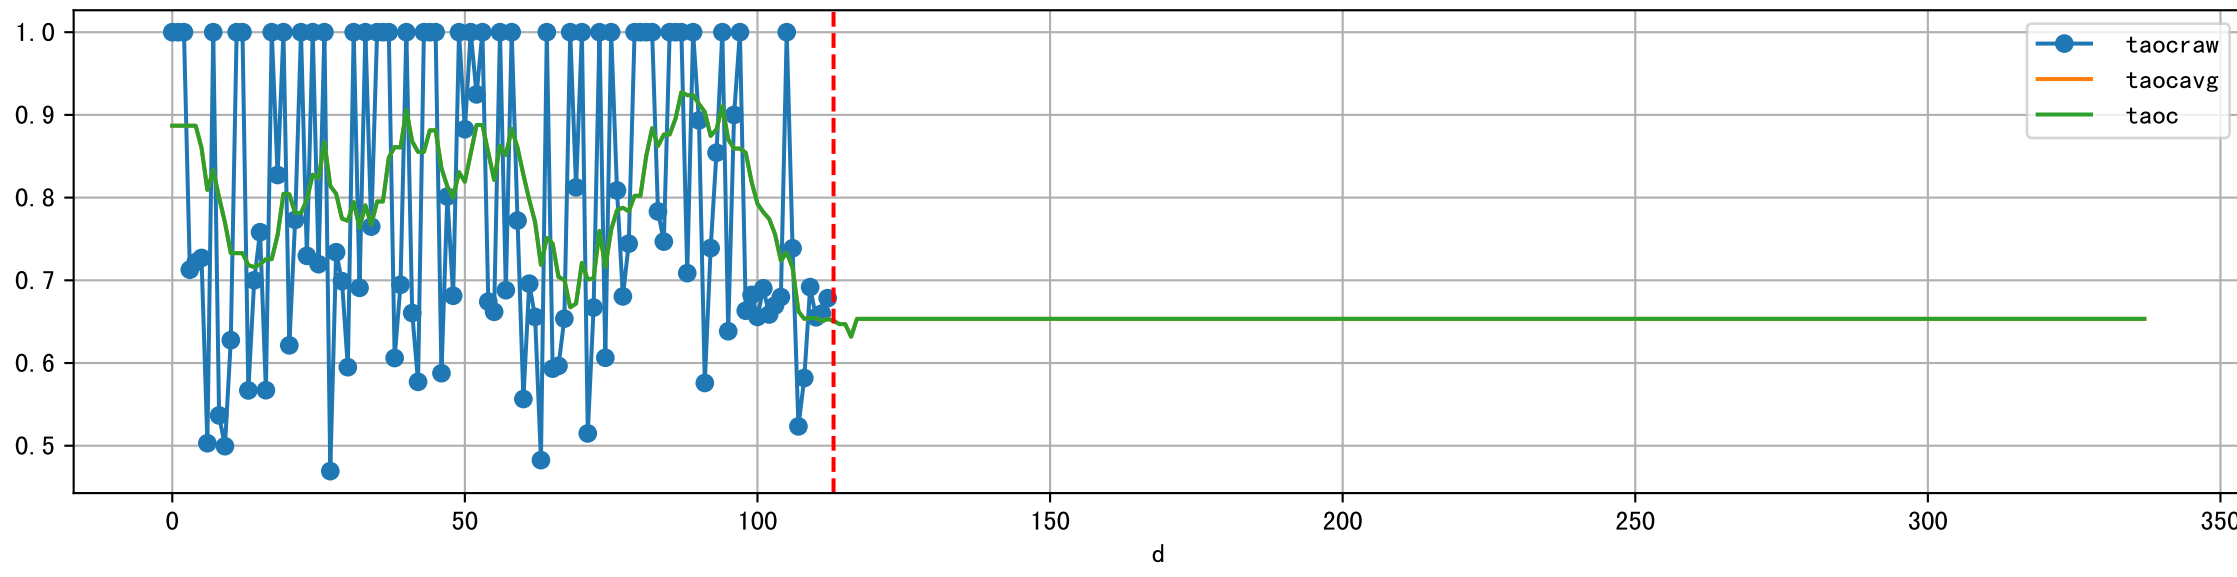

taocraw:-o', 'taocavg', 'taoc'], ['k0raw:-o', 'k0avg', 'k0'], ['k1raw:-o', 'k1avg', 'k1'], ['k2raw:-o', 'k2avg', 'k2'], ['Tblraw:-o', 'Tblavg',

P2-4 D:113 2025-12-17