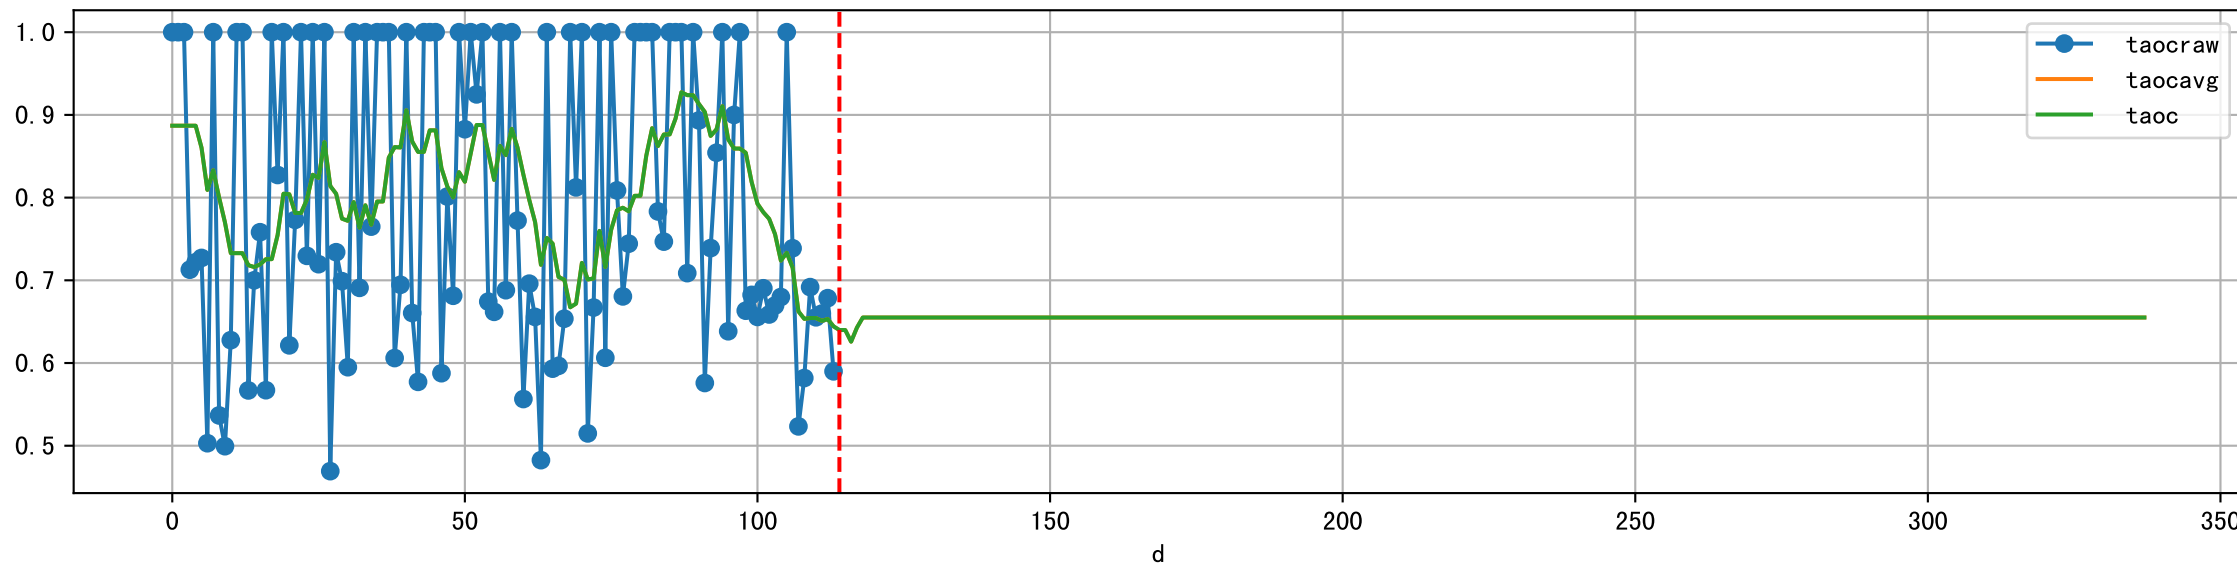

taocraw:-o', 'taocavg', 'taoc'], ['k0raw:-o', 'k0avg', 'k0'], ['k1raw:-o', 'k1avg', 'k1'], ['k2raw:-o', 'k2avg', 'k2'], ['Tblrw:-o', 'Tblavg',

P2-4 D:114 2025-12-18