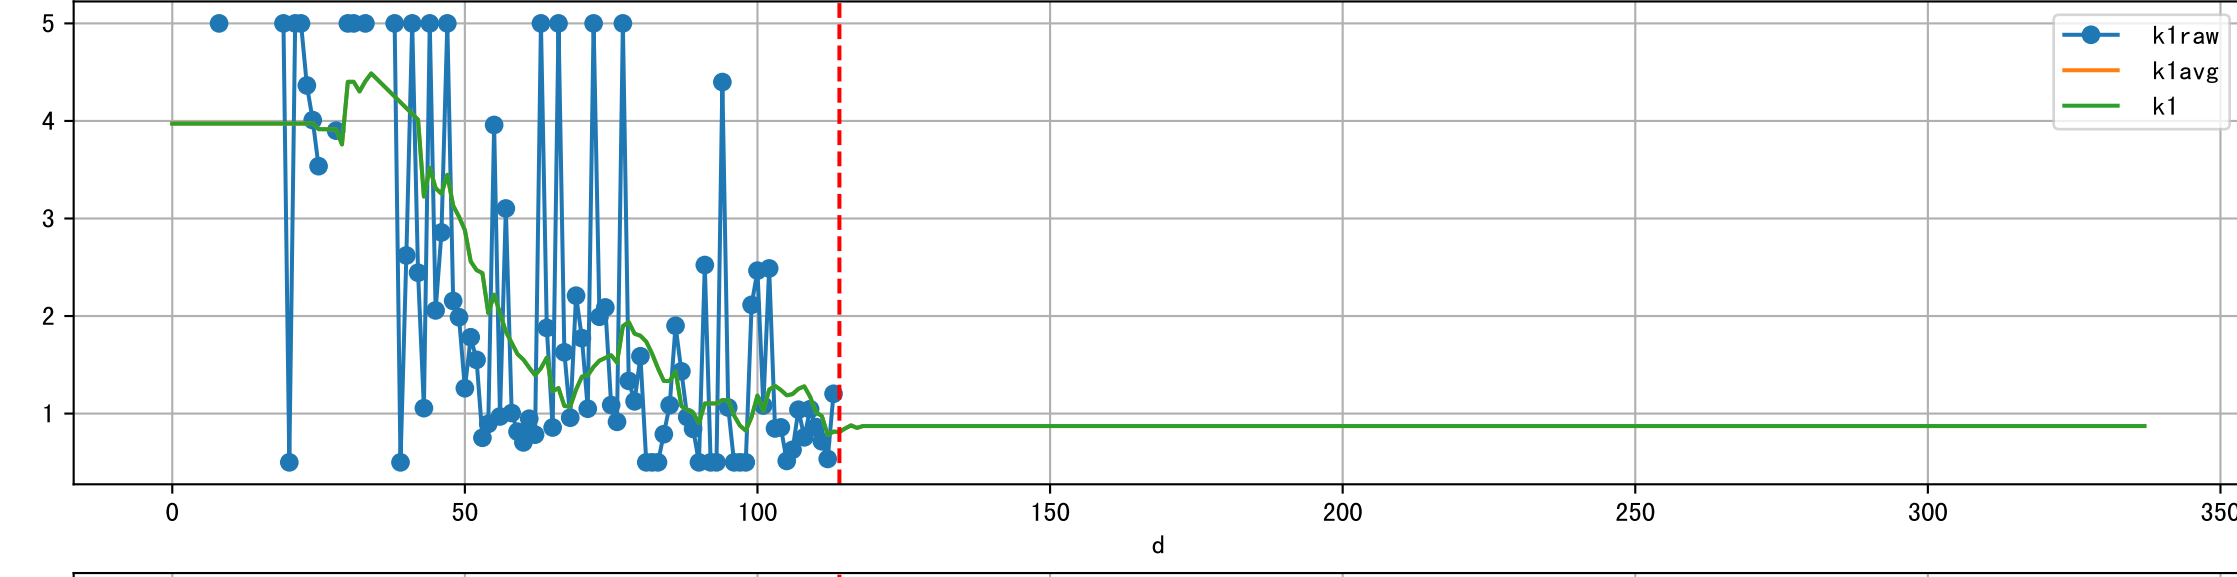

taocraw:-o', 'taocavg', 'taoc'], ['k0raw:-o', 'k0avg', 'k0'], ['k1raw:-o', 'k1avg', 'k1'], ['k2raw:-o', 'k2avg', 'k2'], ['Tblrw:-o', 'Tblavg',

P2-4 D:114 2025-12-18