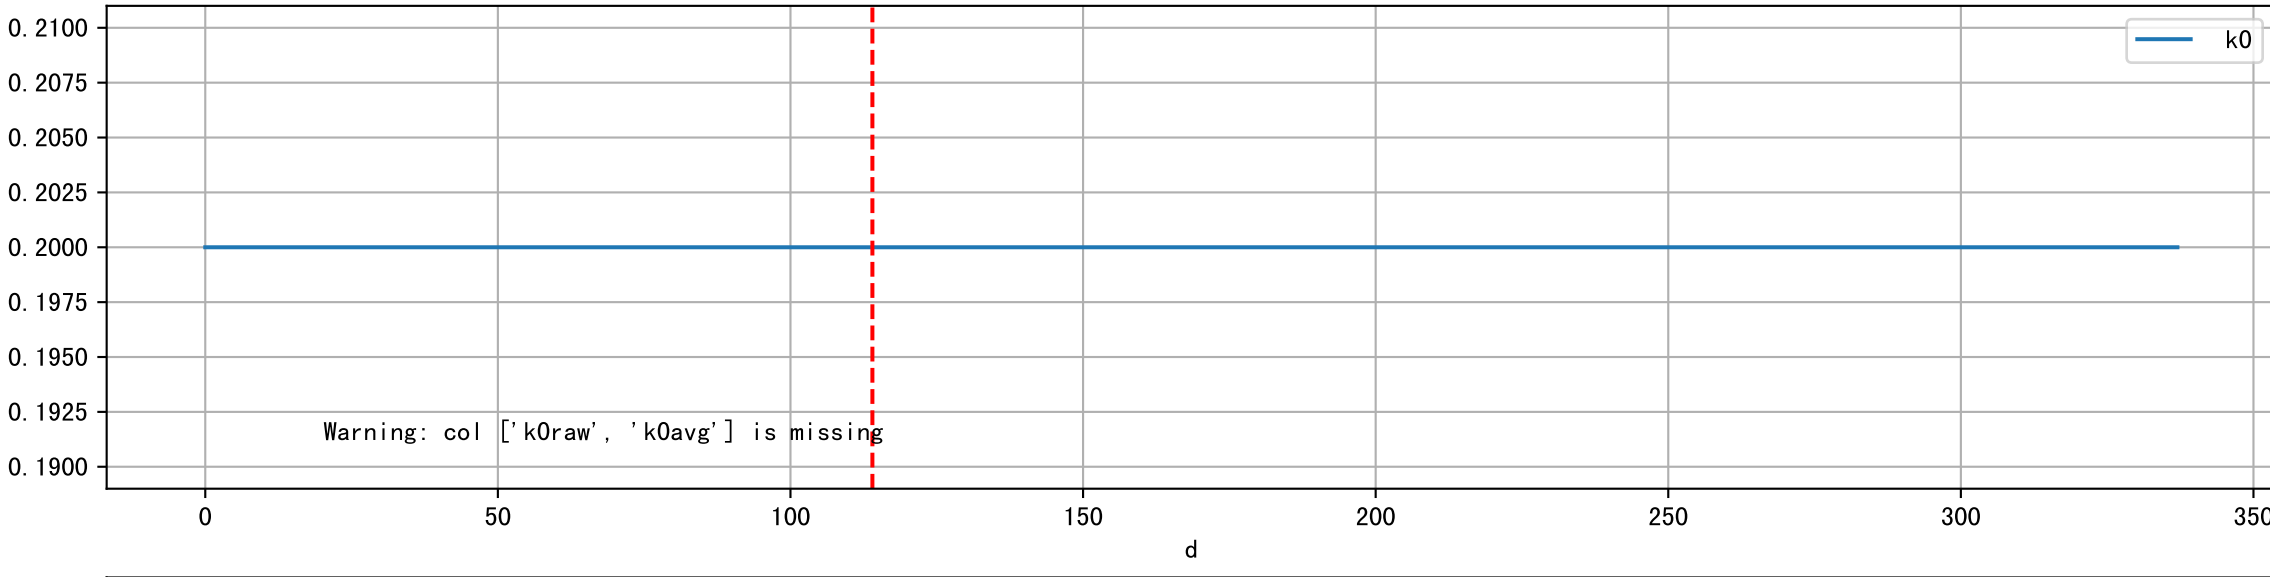

taocraw:-o', 'taocavg', 'taoc'], ['k0raw:-o', 'k0avg', 'k0'], ['k1raw:-o', 'k1avg', 'k1'], ['k2raw:-o', 'k2avg', 'k2'], ['Tblrw:-o', 'Tblavg',

P2-4 D:114 2025-12-18