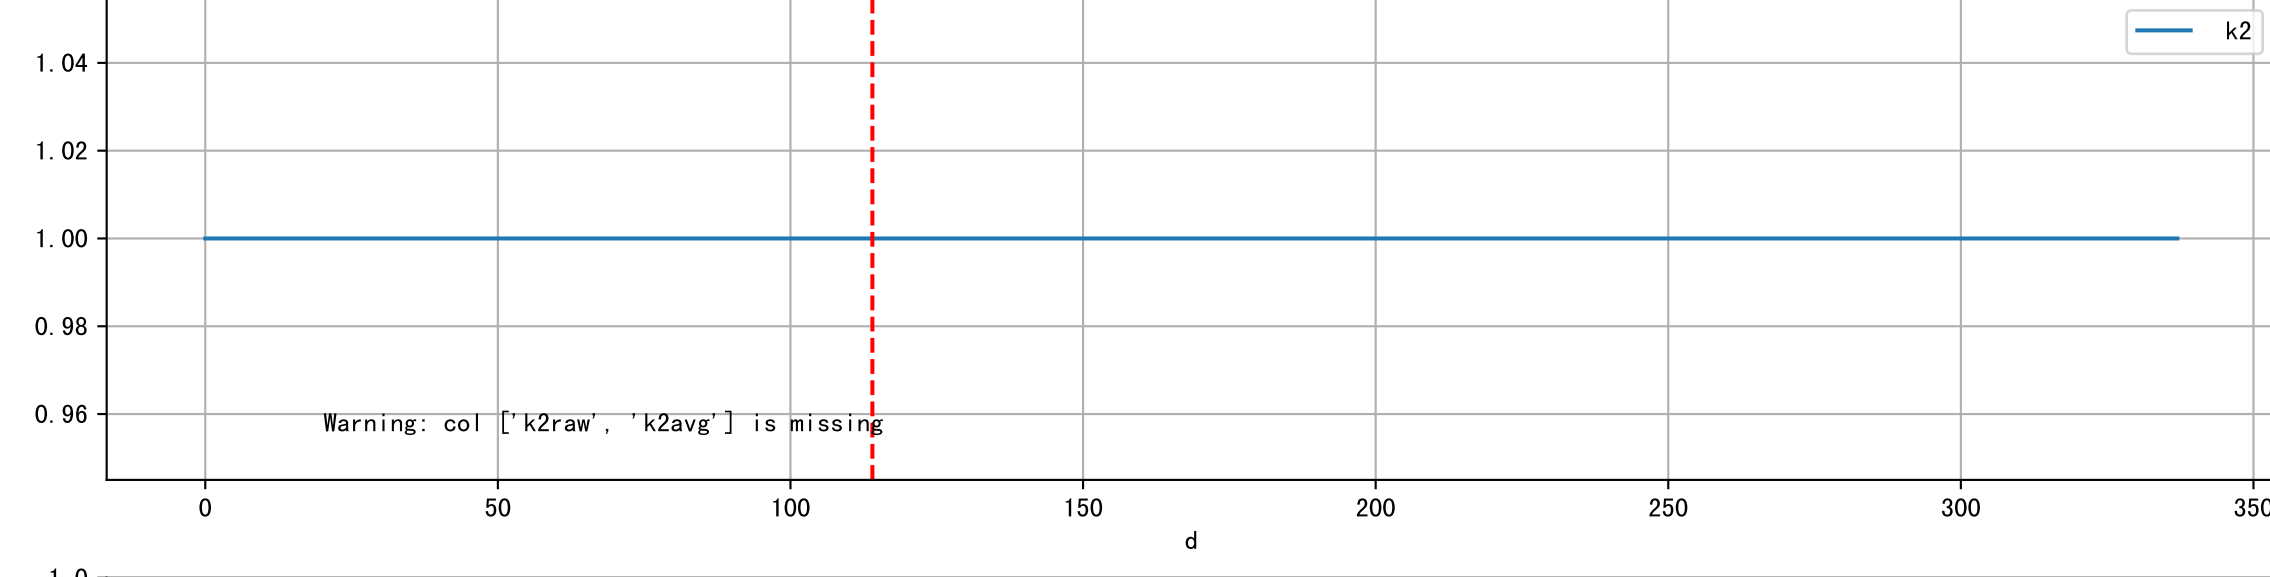

taocraw:-o', 'taocavg', 'taoc'], ['k0raw:-o', 'k0avg', 'k0'], ['k1raw:-o', 'k1avg', 'k1'], ['k2raw:-o', 'k2avg', 'k2'], ['Tblrw:-o', 'Tblavg',

P2-4 D:114 2025-12-18