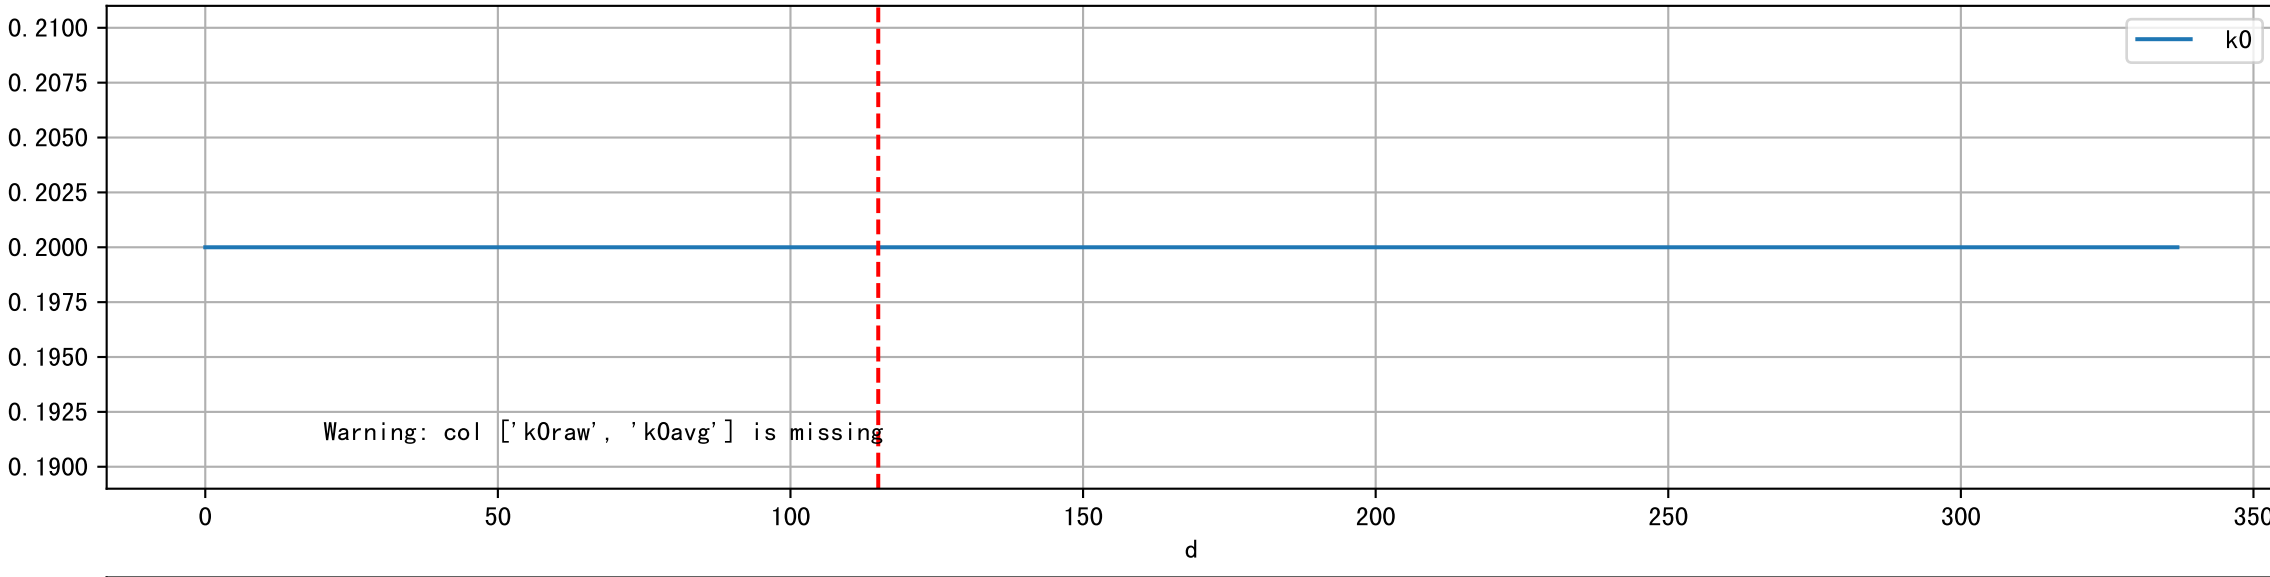

taocraw:-o', 'taocavg', 'taoc'], ['k0raw:-o', 'k0avg', 'k0'], ['k1raw:-o', 'k1avg', 'k1'], ['k2raw:-o', 'k2avg', 'k2'], ['Tblraw:-o', 'Tblavg',

P2-4 D:115 2025-12-19