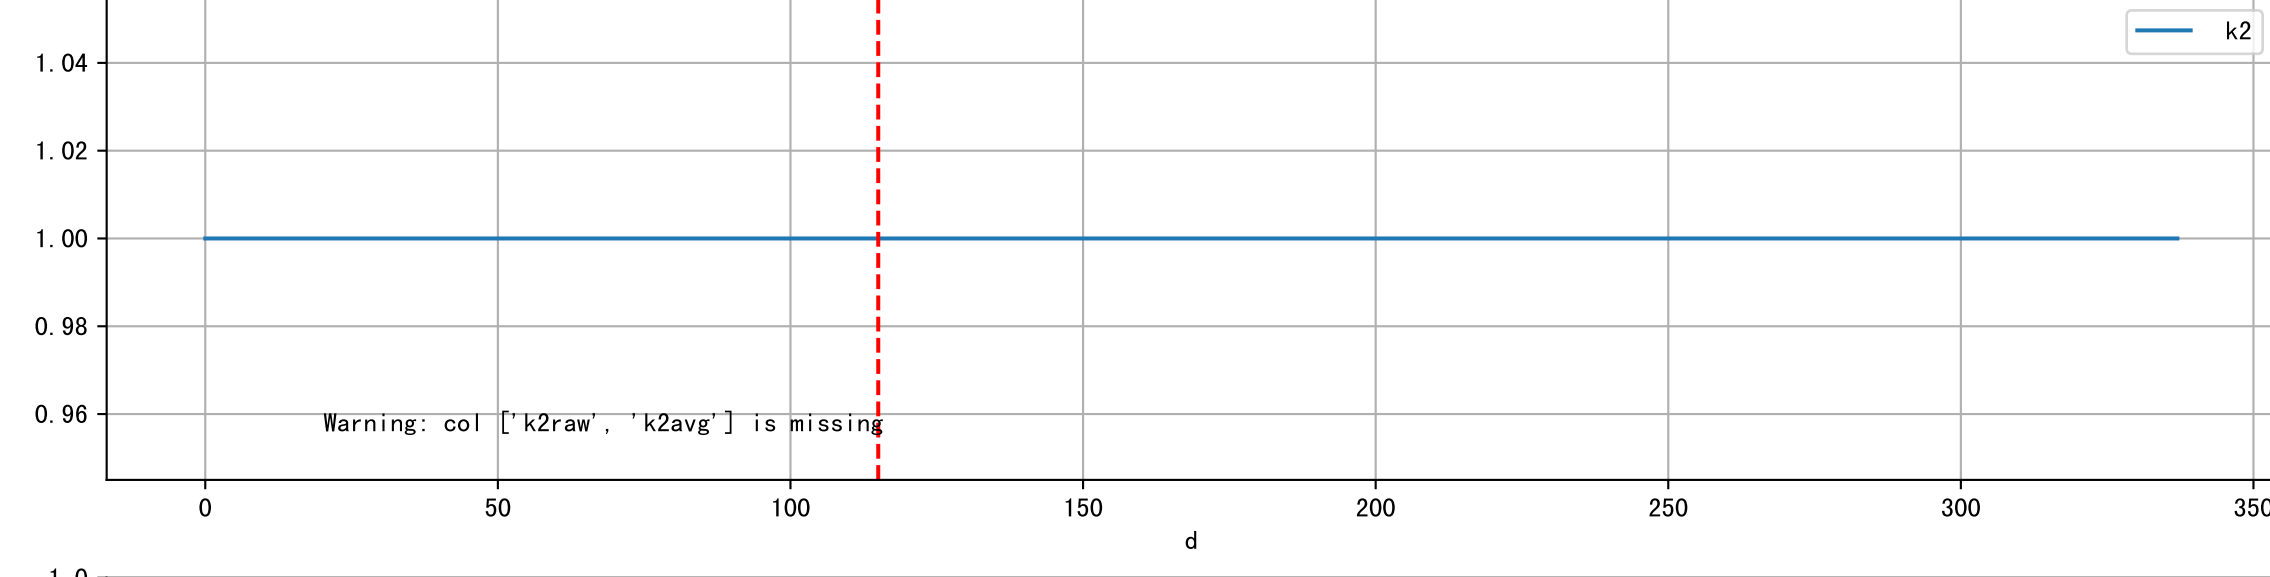

taocraw:-o', 'taocavg', 'taoc'], ['k0raw:-o', 'k0avg', 'k0'], ['k1raw:-o', 'k1avg', 'k1'], ['k2raw:-o', 'k2avg', 'k2'], ['Tblraw:-o', 'Tblavg',

P2-4 D:115 2025-12-19