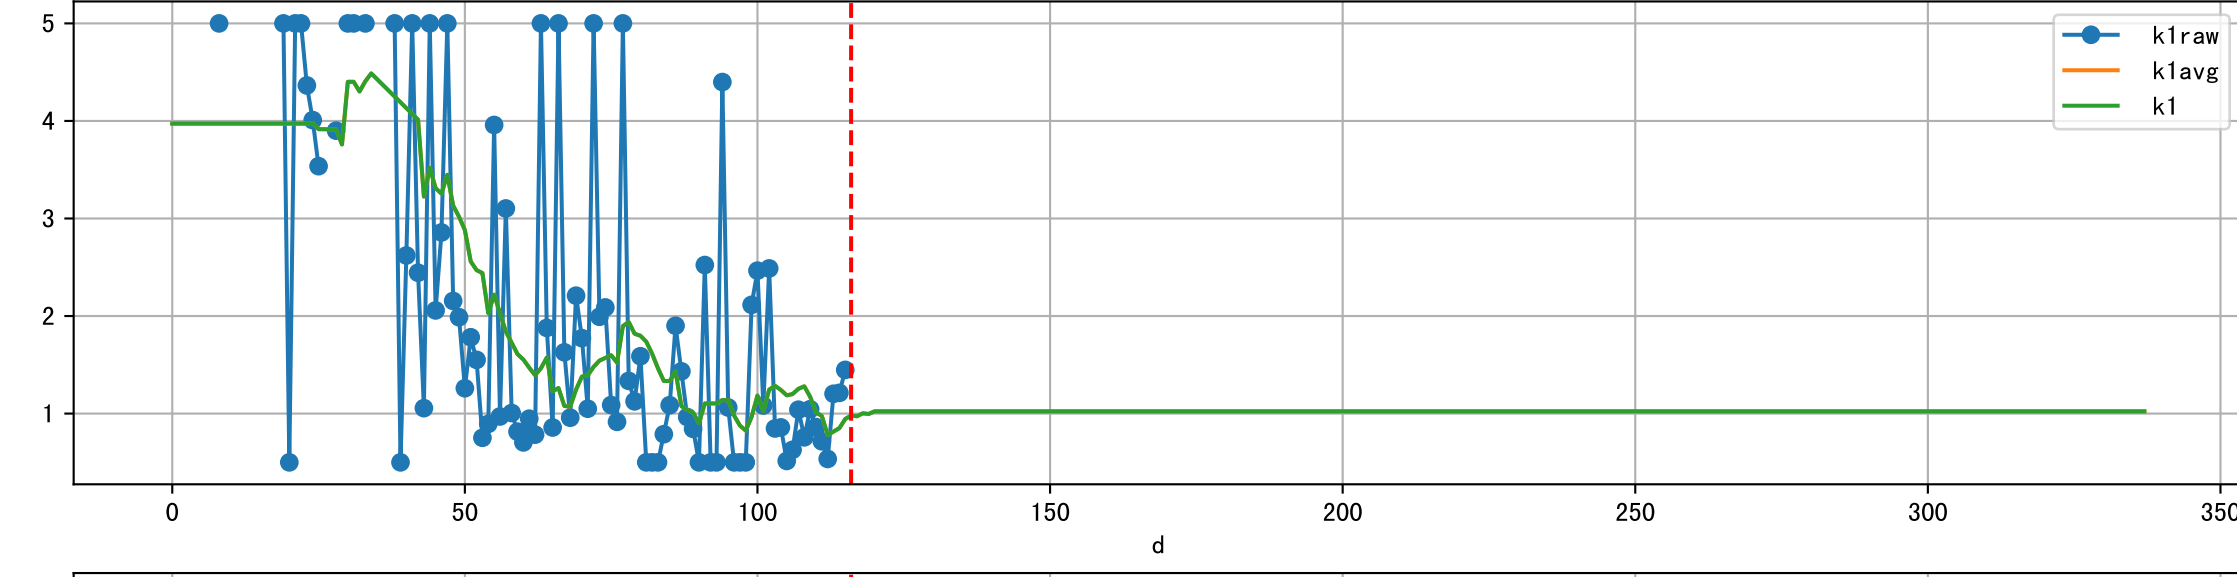

taocraw:-o', 'taocavg', 'taoc'], ['k0raw:-o', 'k0avg', 'k0'], ['k1raw:-o', 'k1avg', 'k1'], ['k2raw:-o', 'k2avg', 'k2'], ['Tblraw:-o', 'Tblavg',

P2-4 D:116 2025-12-20