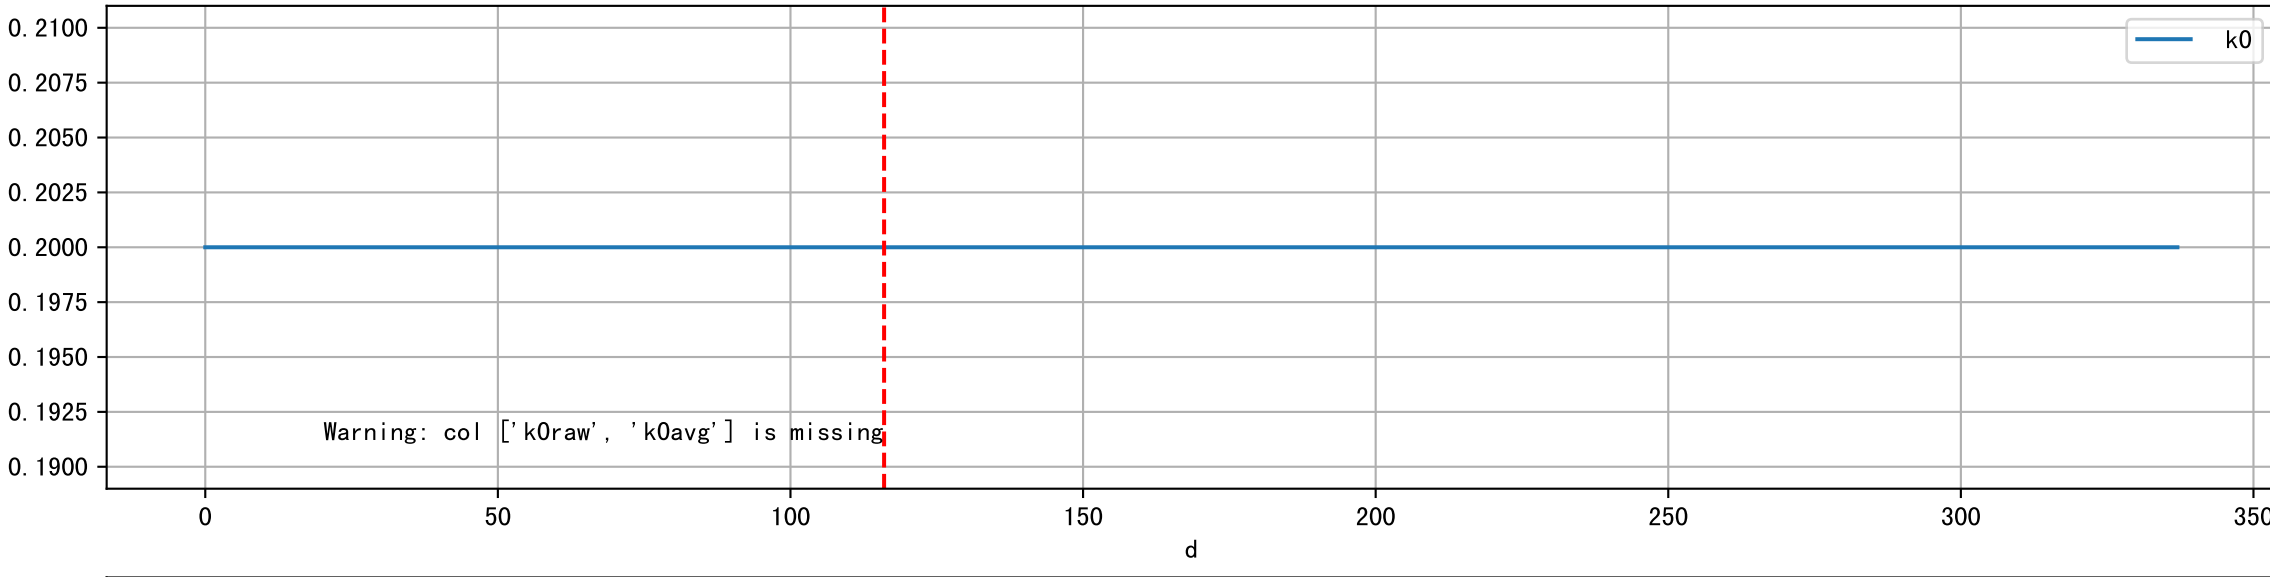

taocraw:-o', 'taocavg', 'taoc'], ['k0raw:-o', 'k0avg', 'k0'], ['k1raw:-o', 'k1avg', 'k1'], ['k2raw:-o', 'k2avg', 'k2'], ['Tblraw:-o', 'Tblavg',

P2-4 D:116 2025-12-20