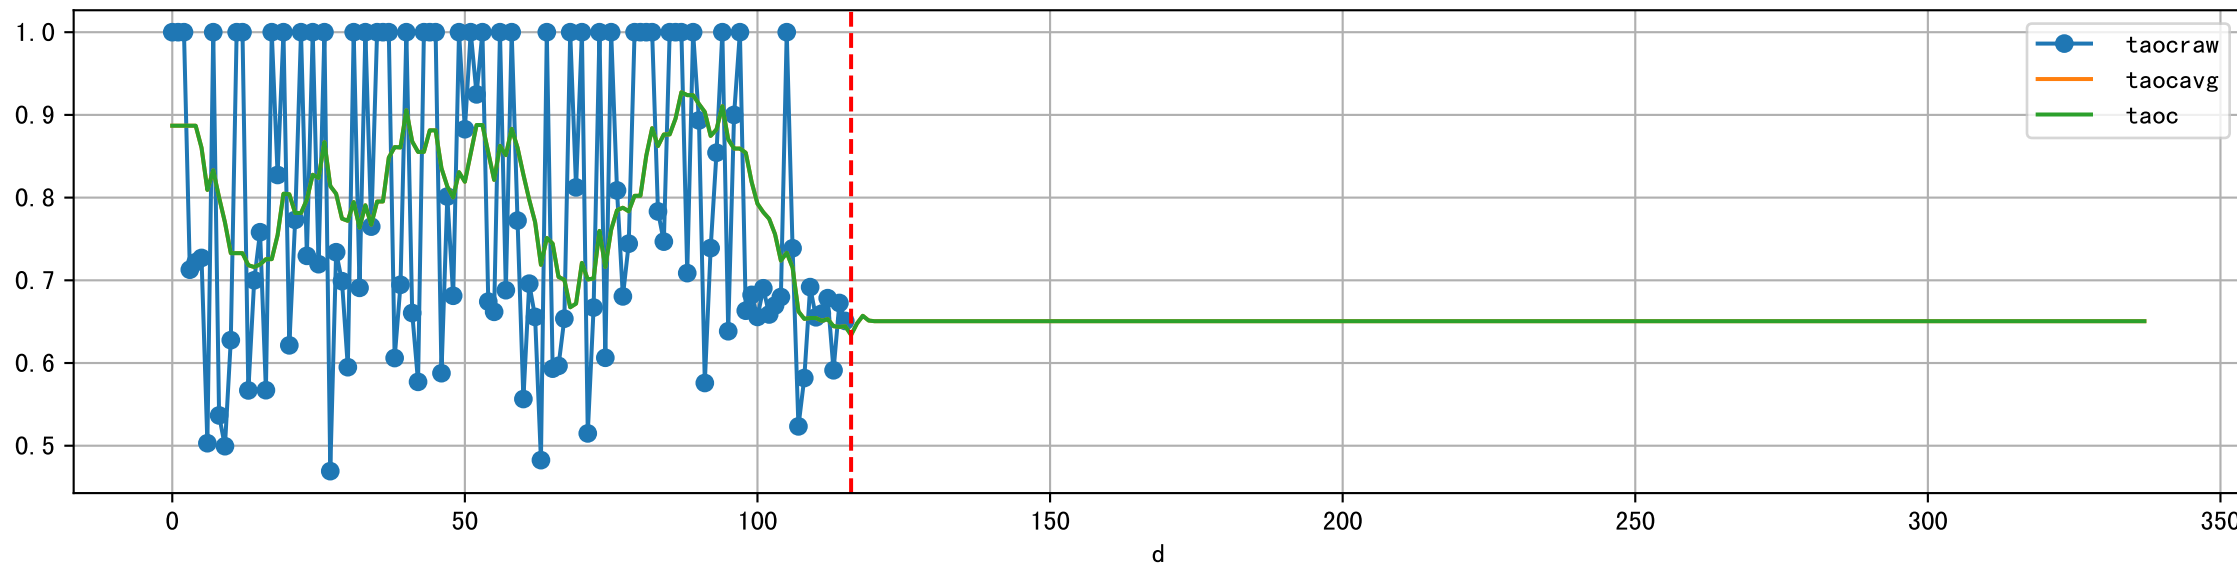

taocraw:-o', 'taocavg', 'taoc'], ['k0raw:-o', 'k0avg', 'k0'], ['k1raw:-o', 'k1avg', 'k1'], ['k2raw:-o', 'k2avg', 'k2'], ['Tblraw:-o', 'Tblavg',

P2-4 D:116 2025-12-20