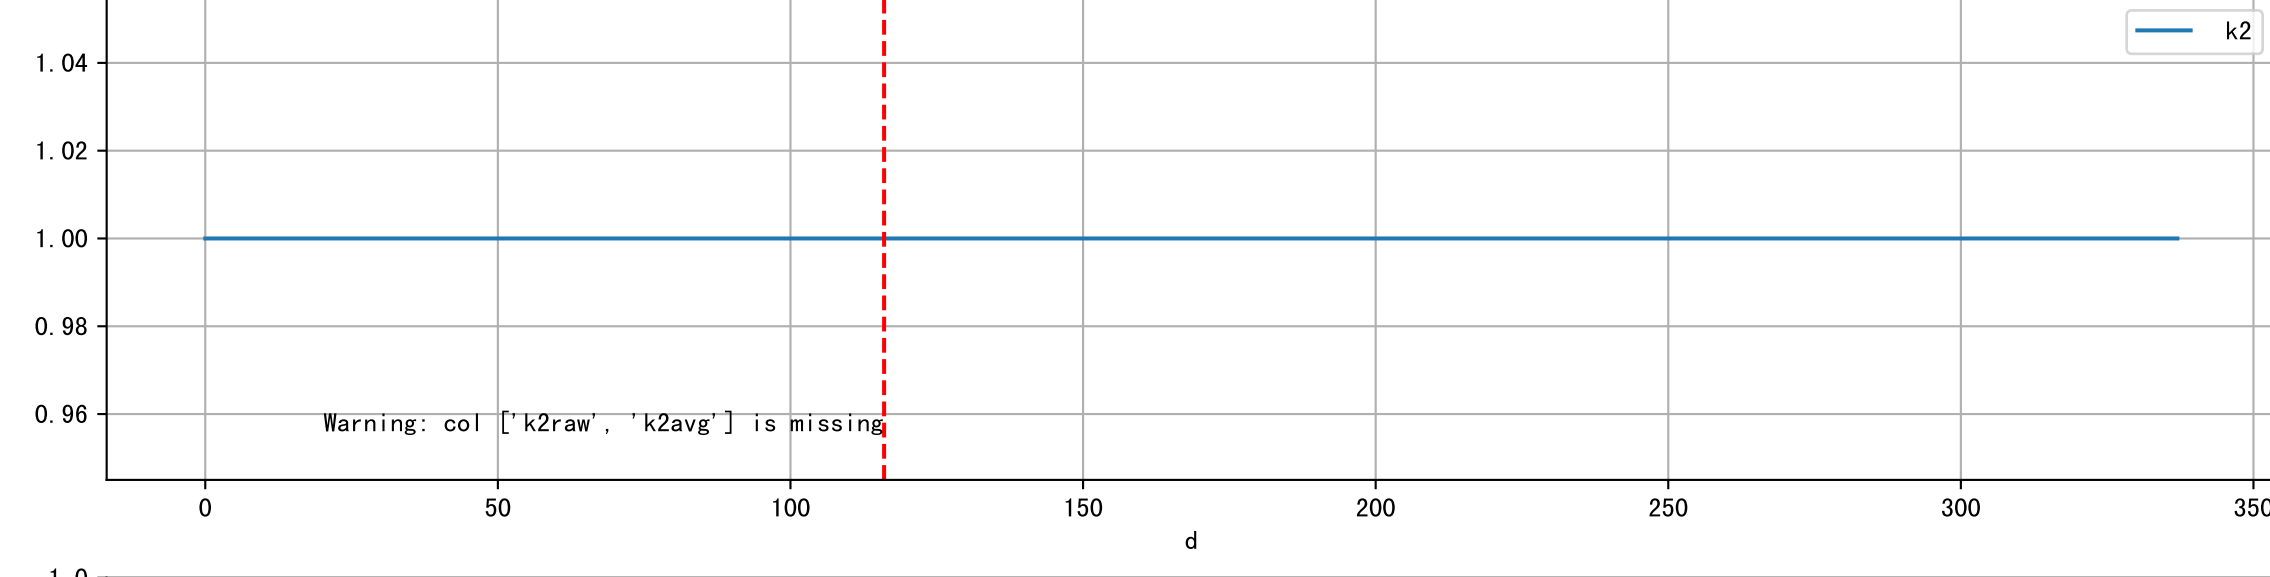

taocraw:-o', 'taocavg', 'taoc'], ['k0raw:-o', 'k0avg', 'k0'], ['k1raw:-o', 'k1avg', 'k1'], ['k2raw:-o', 'k2avg', 'k2'], ['Tblraw:-o', 'Tblavg',

P2-4 D:116 2025-12-20