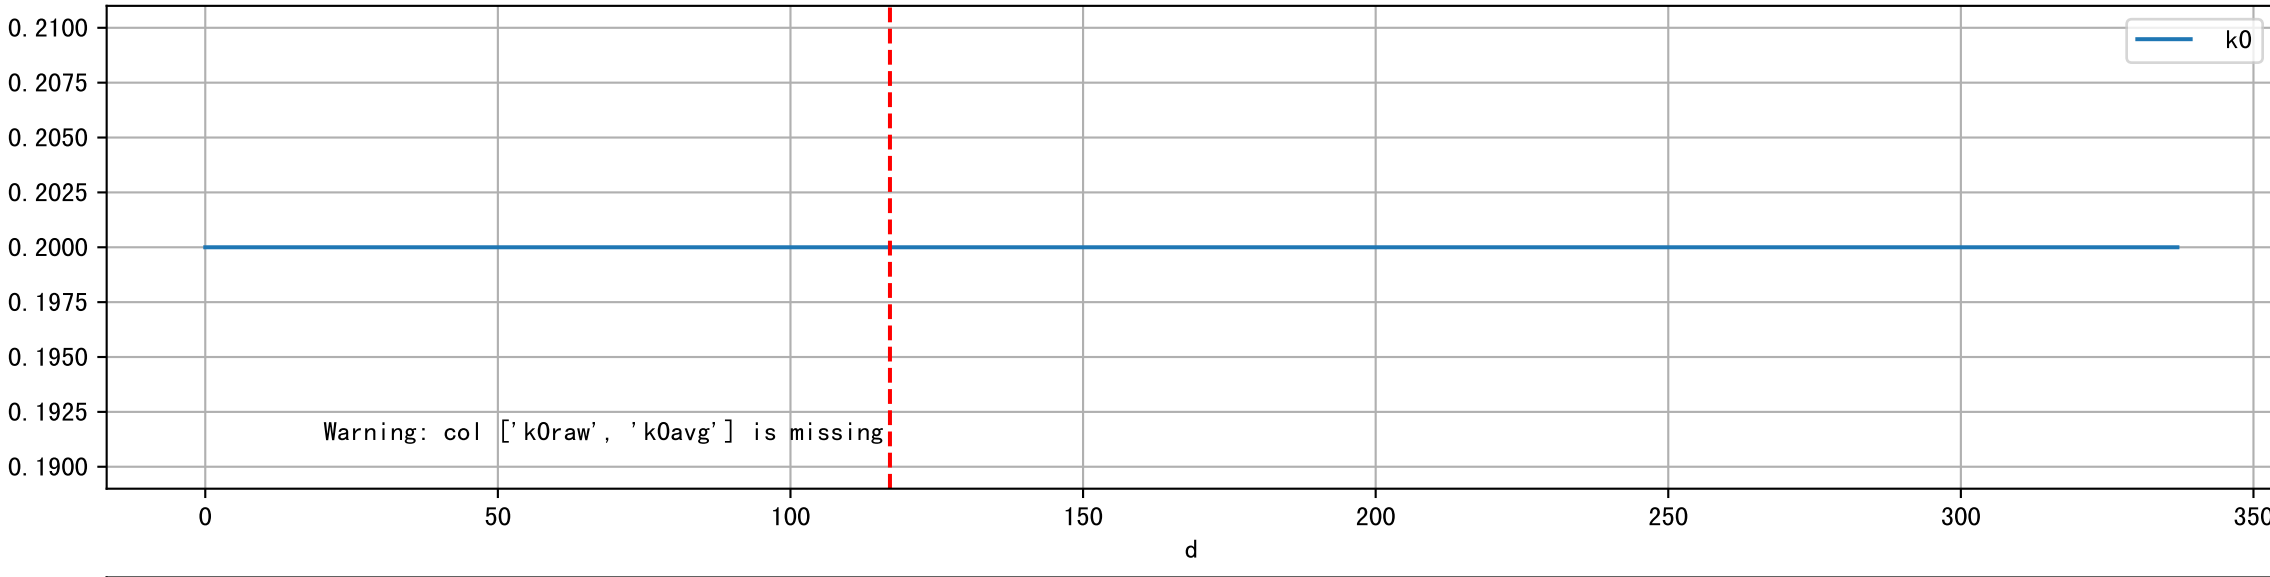

taocraw:-o', 'taocavg', 'taoc'], ['k0raw:-o', 'k0avg', 'k0'], ['k1raw:-o', 'k1avg', 'k1'], ['k2raw:-o', 'k2avg', 'k2'], ['Tblrw:-o', 'Tblavg',

P2-4 D:117 2025-12-21