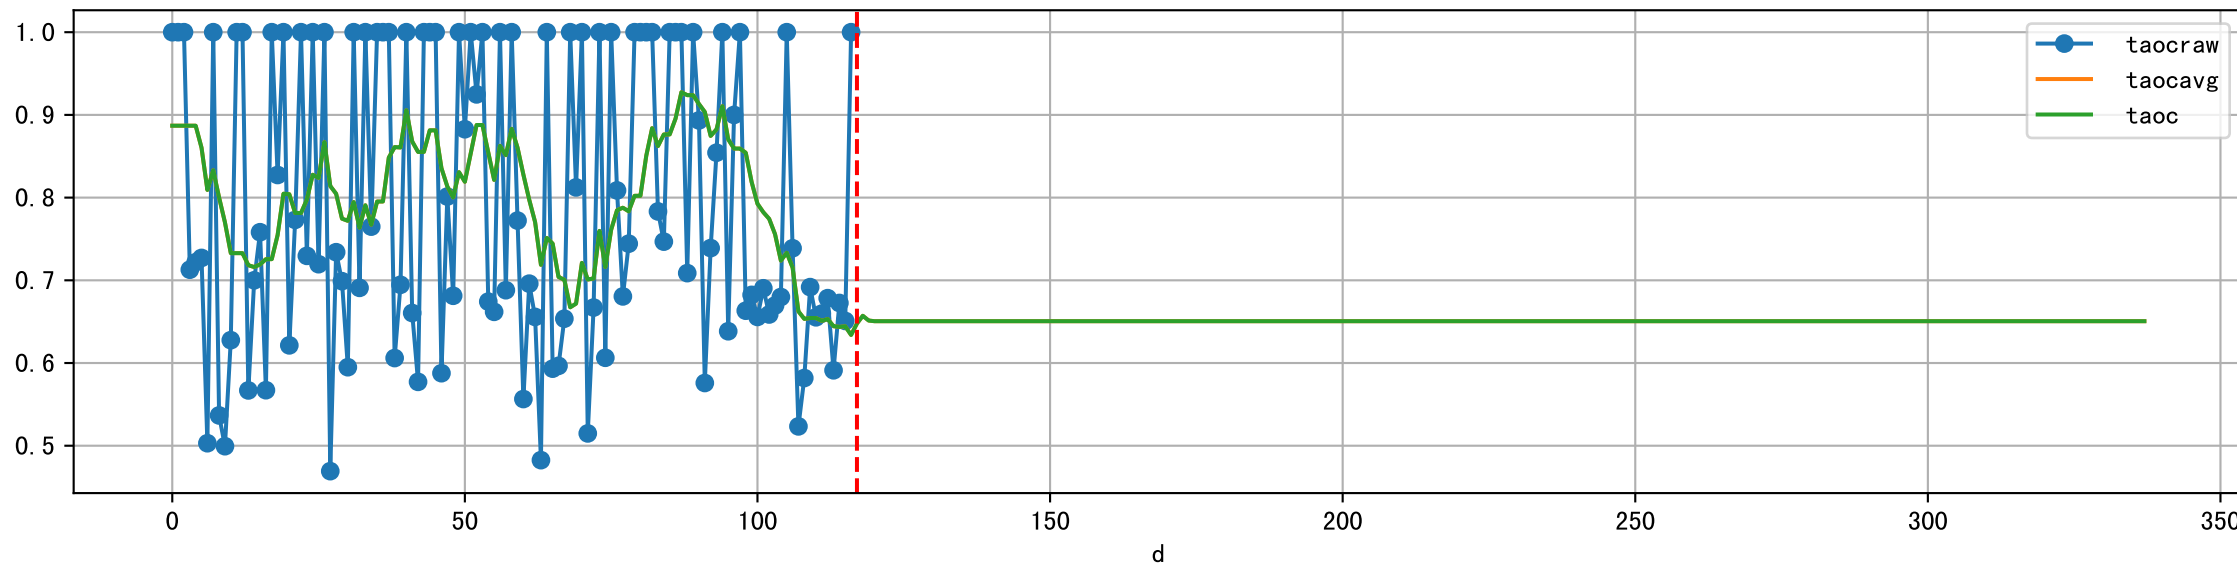

taocraw:-o', 'taocavg', 'taoc'], ['k0raw:-o', 'k0avg', 'k0'], ['k1raw:-o', 'k1avg', 'k1'], ['k2raw:-o', 'k2avg', 'k2'], ['Tblrw:-o', 'Tblavg',

P2-4 D:117 2025-12-21