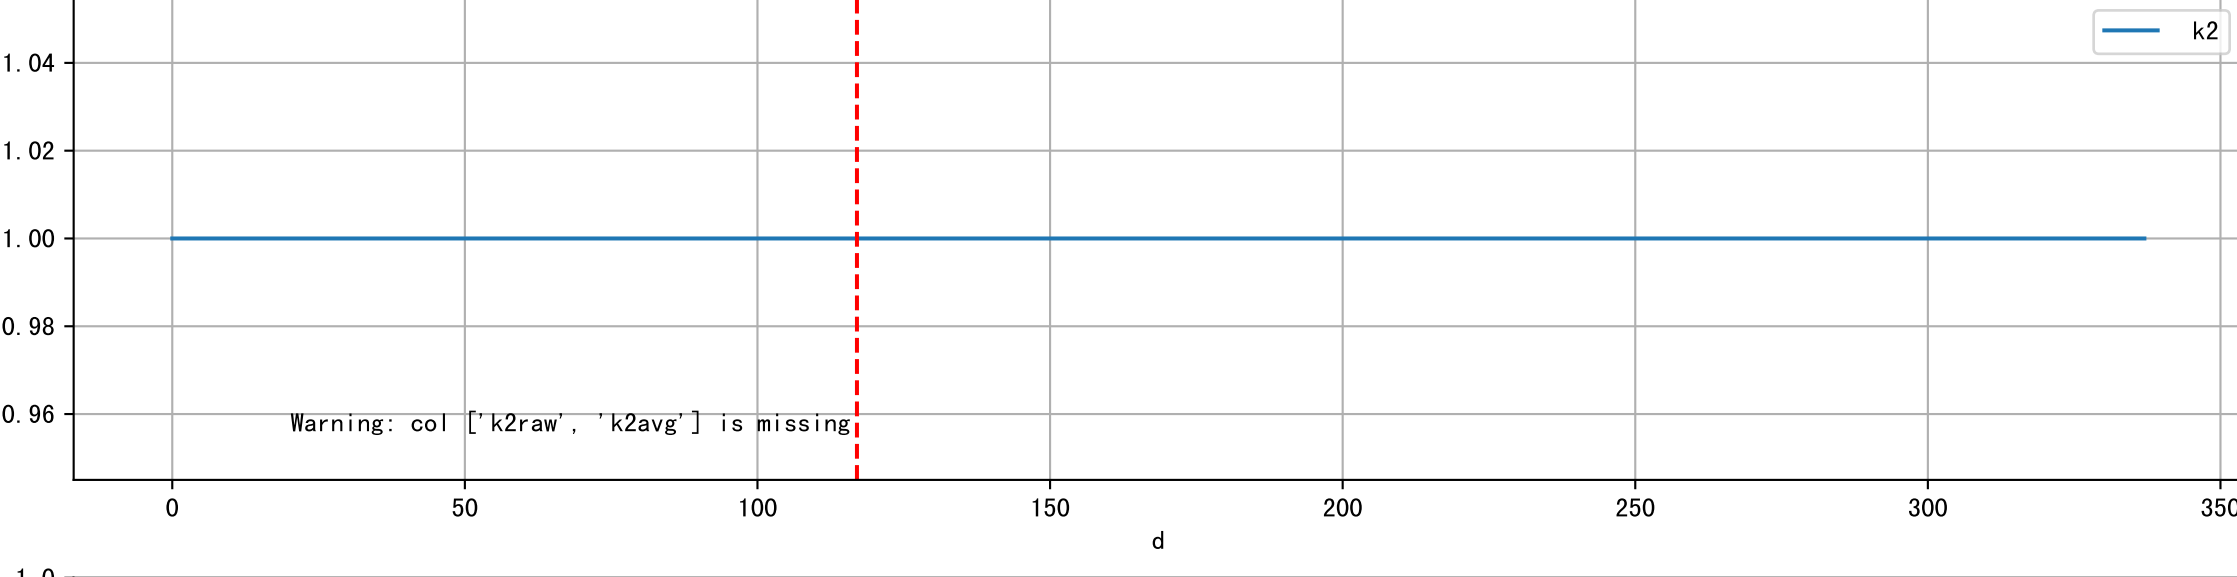

taocraw:-o', 'taocavg', 'taoc'], ['k0raw:-o', 'k0avg', 'k0'], ['k1raw:-o', 'k1avg', 'k1'], ['k2raw:-o', 'k2avg', 'k2'], ['Tblrw:-o', 'Tblavg',

P2-4 D:117 2025-12-21