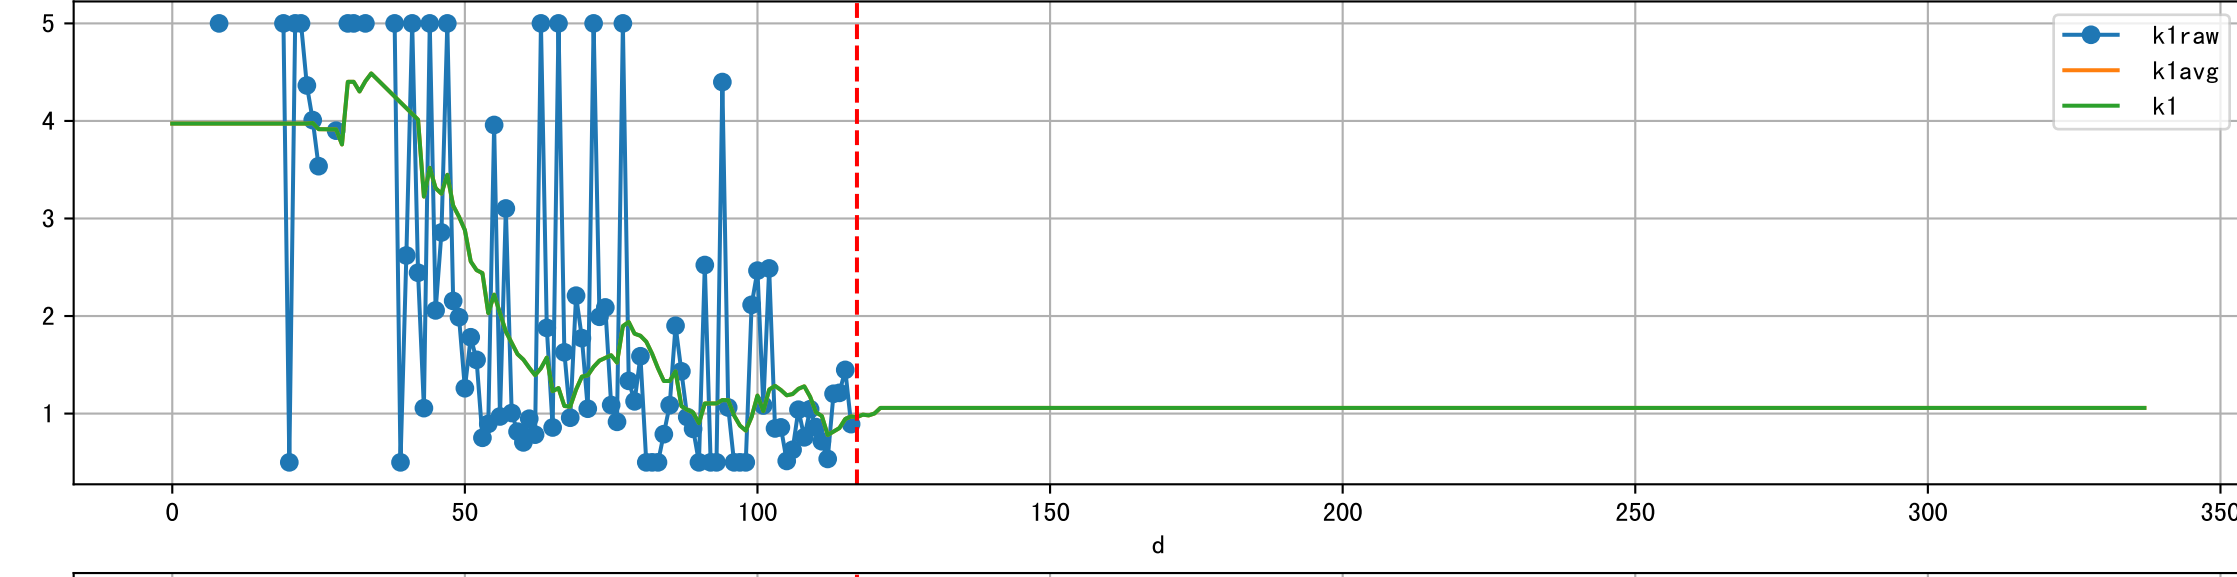

taocraw:-o', 'taocavg', 'taoc'], ['k0raw:-o', 'k0avg', 'k0'], ['k1raw:-o', 'k1avg', 'k1'], ['k2raw:-o', 'k2avg', 'k2'], ['Tblrw:-o', 'Tblavg',

P2-4 D:117 2025-12-21