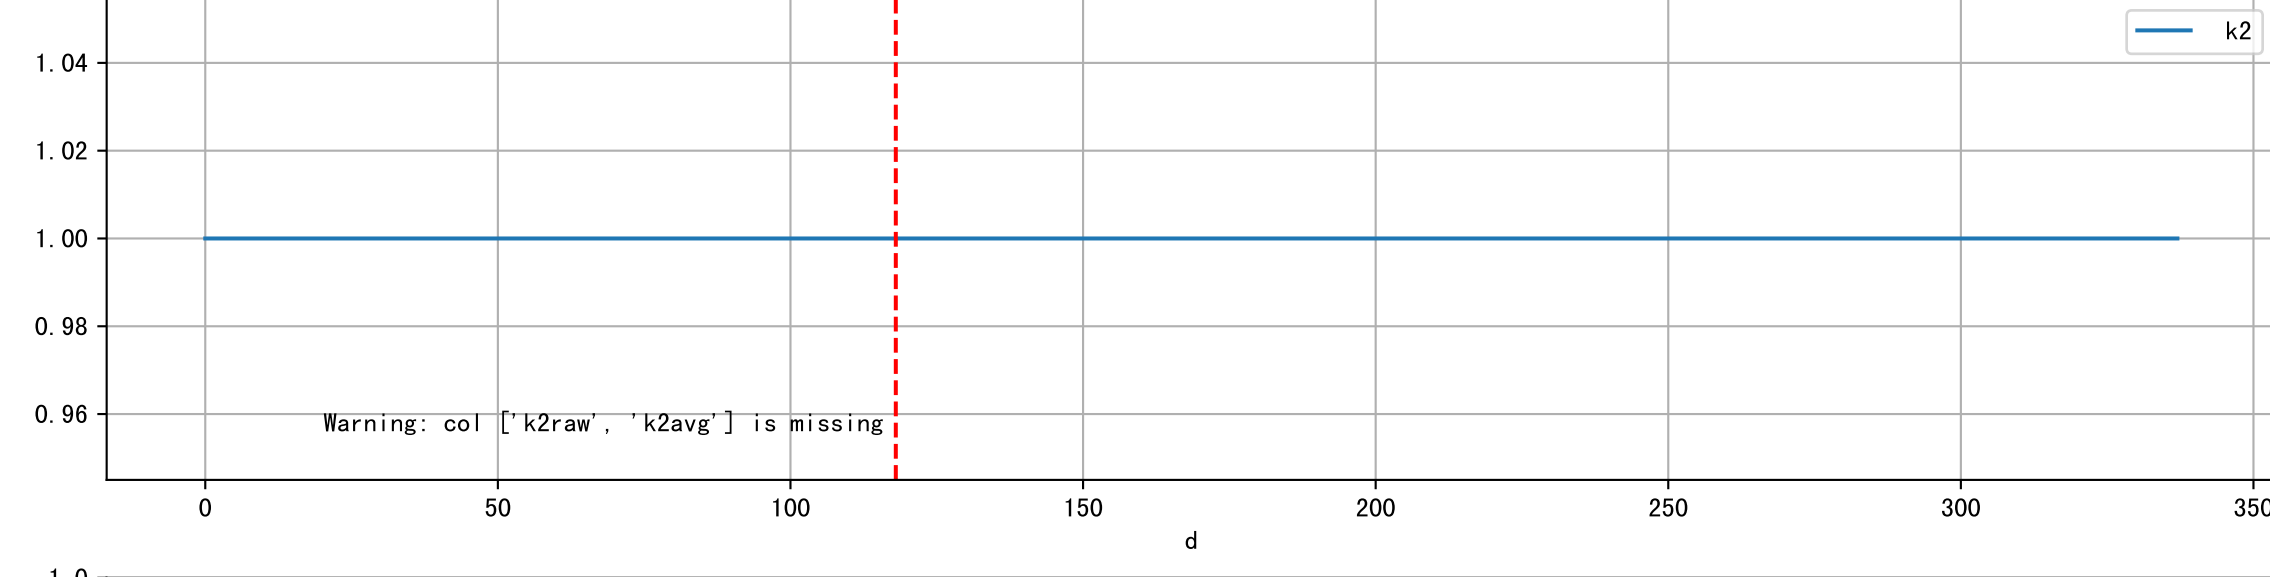

taocraw:-o', 'taocavg', 'taoc'], ['k0raw:-o', 'k0avg', 'k0'], ['k1raw:-o', 'k1avg', 'k1'], ['k2raw:-o', 'k2avg', 'k2'], ['Tblraw:-o', 'Tblavg',

P2-4 D:118 2025-12-22