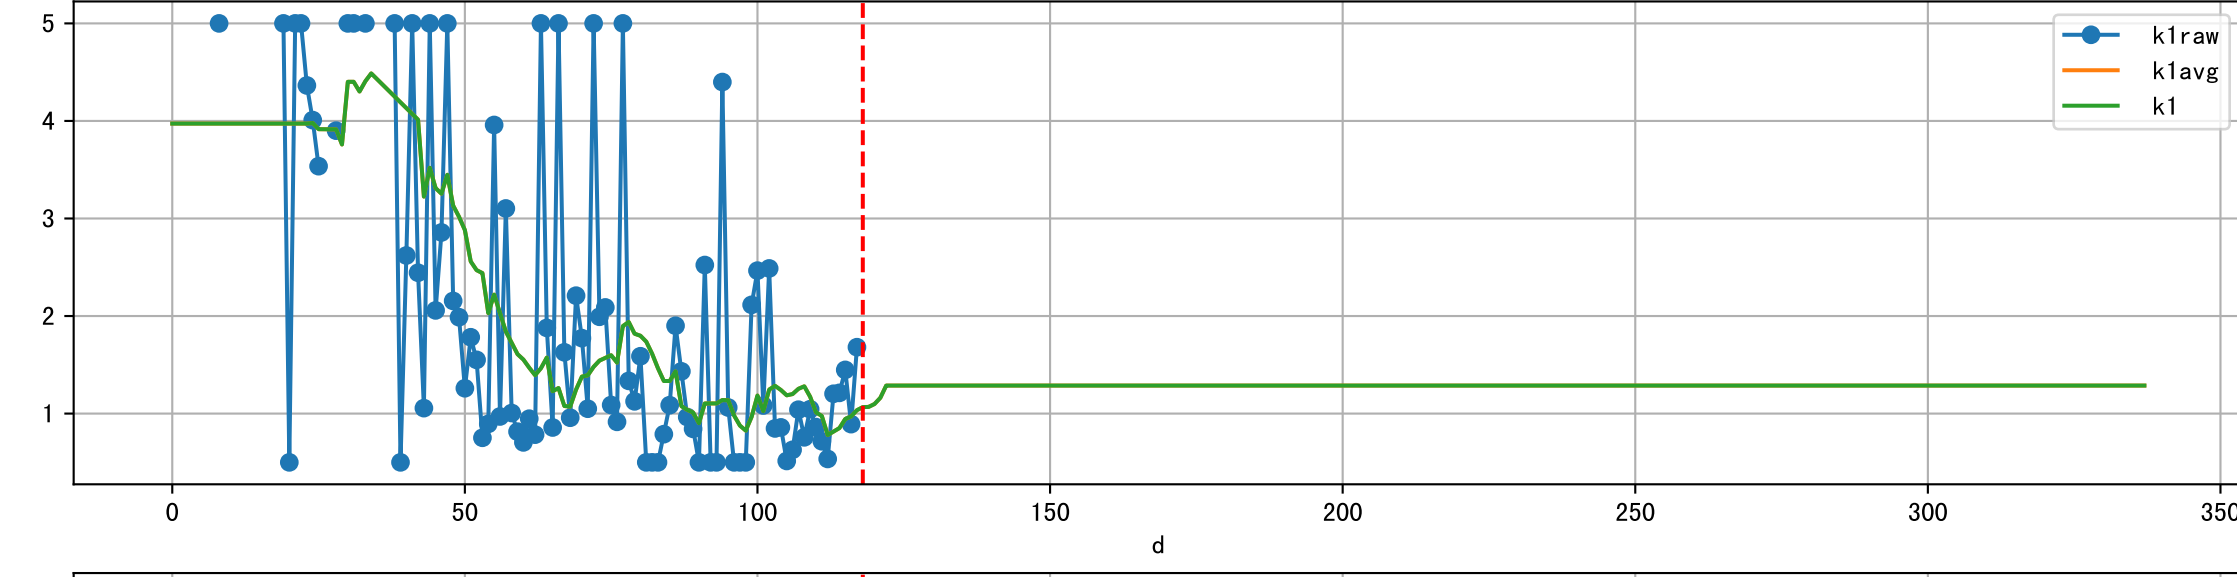

taocraw:-o', 'taocavg', 'taoc'], ['k0raw:-o', 'k0avg', 'k0'], ['k1raw:-o', 'k1avg', 'k1'], ['k2raw:-o', 'k2avg', 'k2'], ['Tblraw:-o', 'Tblavg',

P2-4 D:118 2025-12-22