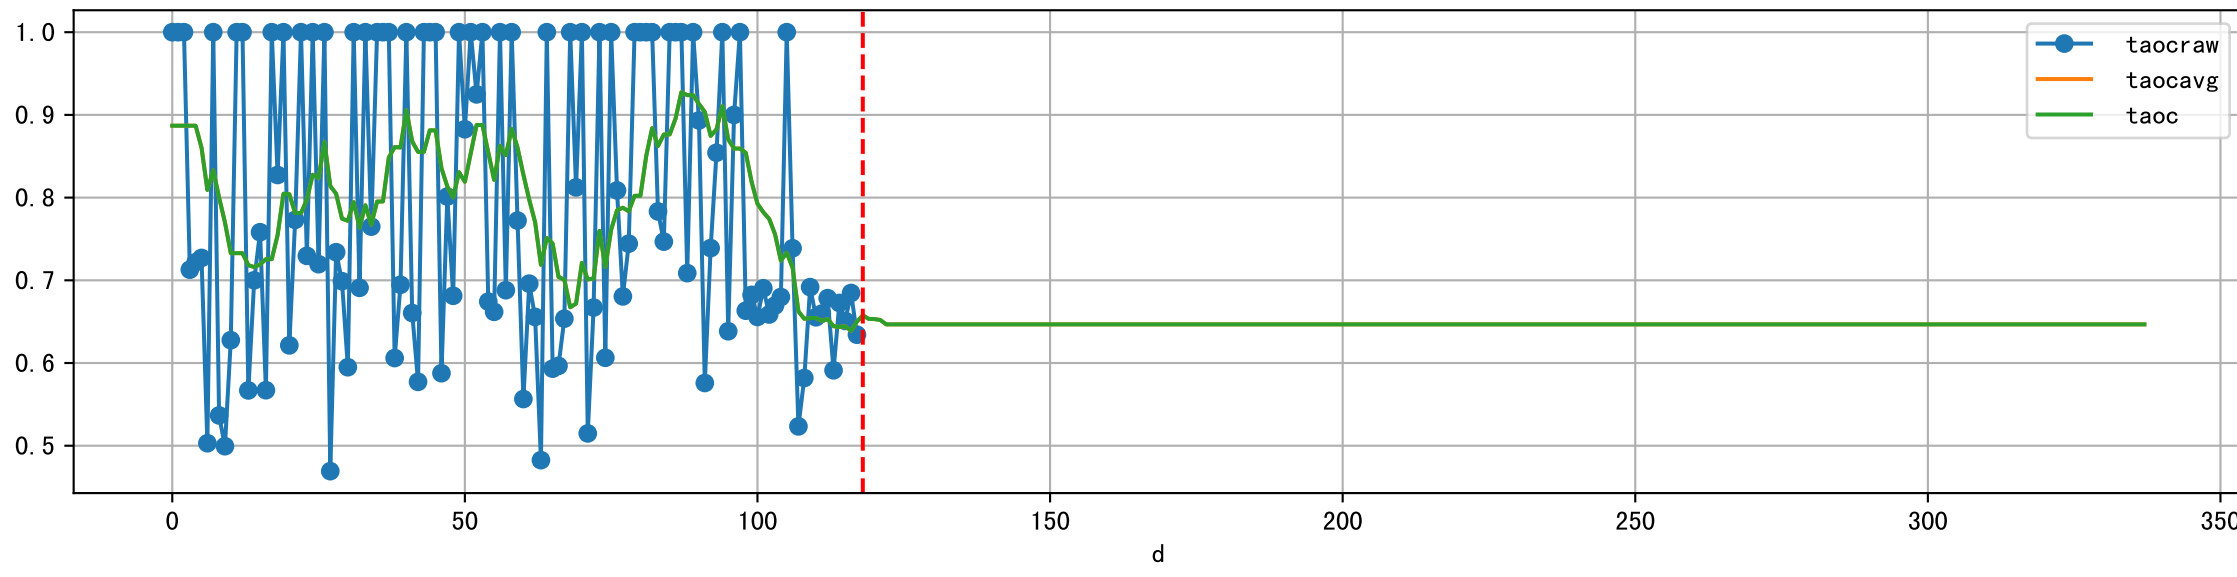

taocraw:-o', 'taocavg', 'taoc'], ['k0raw:-o', 'k0avg', 'k0'], ['k1raw:-o', 'k1avg', 'k1'], ['k2raw:-o', 'k2avg', 'k2'], ['Tblraw:-o', 'Tblavg',

P2-4 D:118 2025-12-22