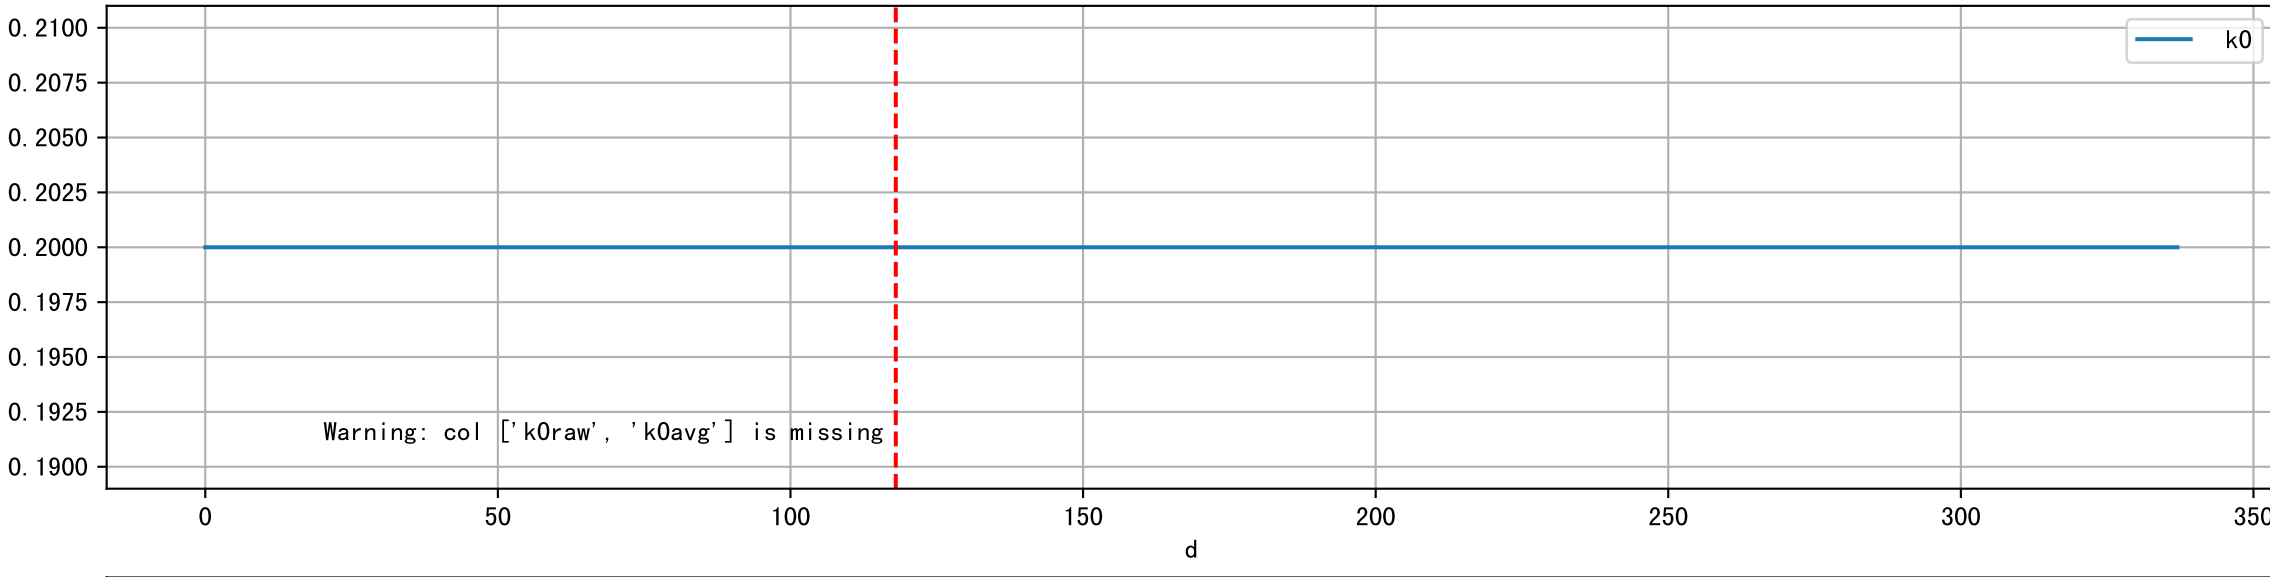

taocraw:-o', 'taocavg', 'taoc'], ['k0raw:-o', 'k0avg', 'k0'], ['k1raw:-o', 'k1avg', 'k1'], ['k2raw:-o', 'k2avg', 'k2'], ['Tblraw:-o', 'Tblavg',

P2-4 D:118 2025-12-22