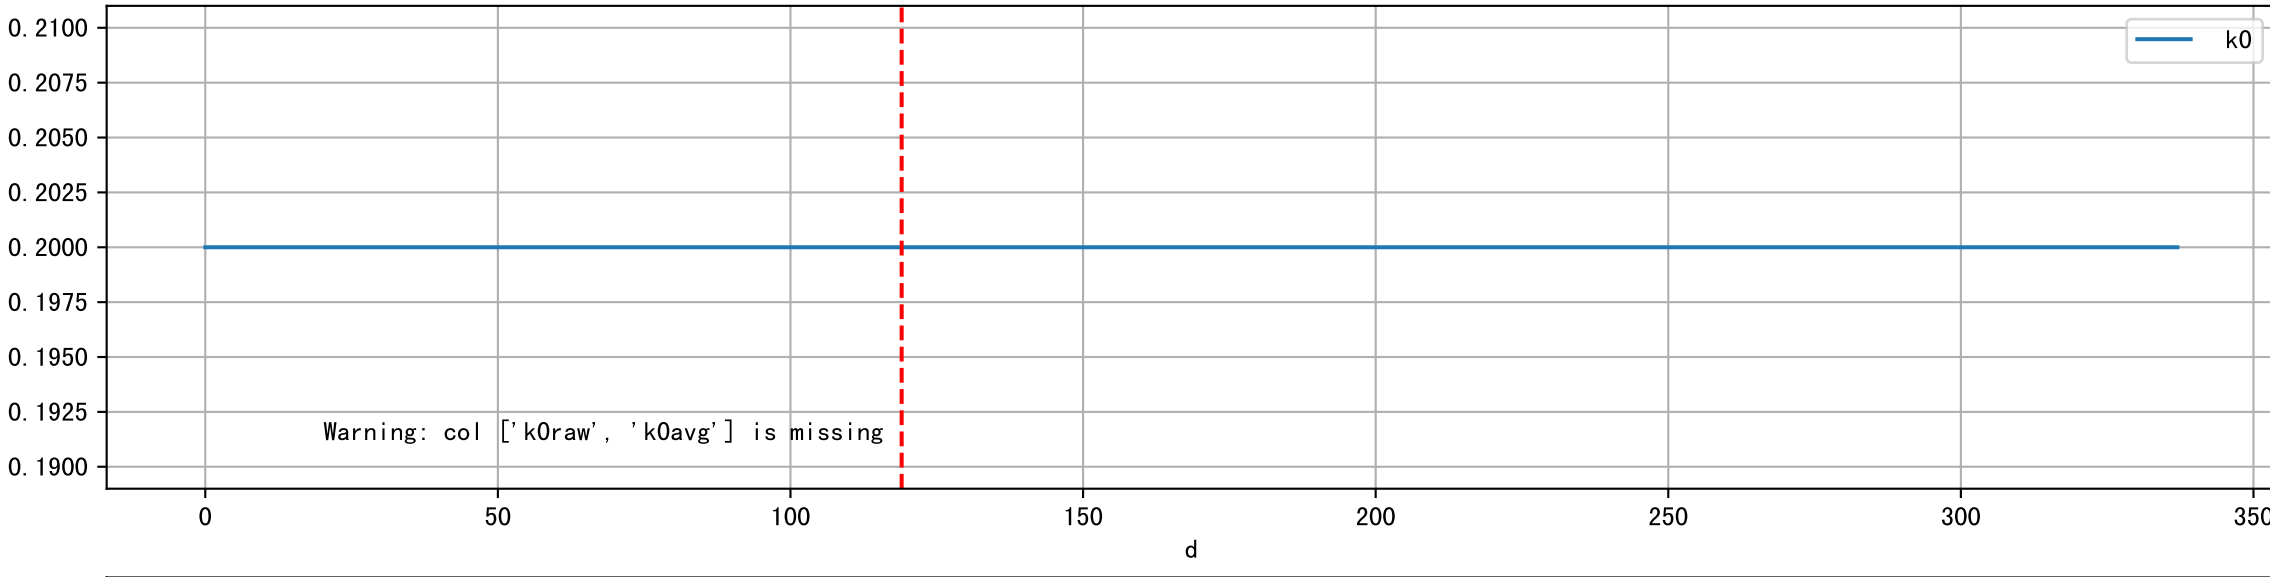

taocraw:-o', 'taocavg', 'taoc'], ['k0raw:-o', 'k0avg', 'k0'], ['k1raw:-o', 'k1avg', 'k1'], ['k2raw:-o', 'k2avg', 'k2'], ['Tblrrow:-o', 'Tblavg',

P2-4 D:119 2025-12-23