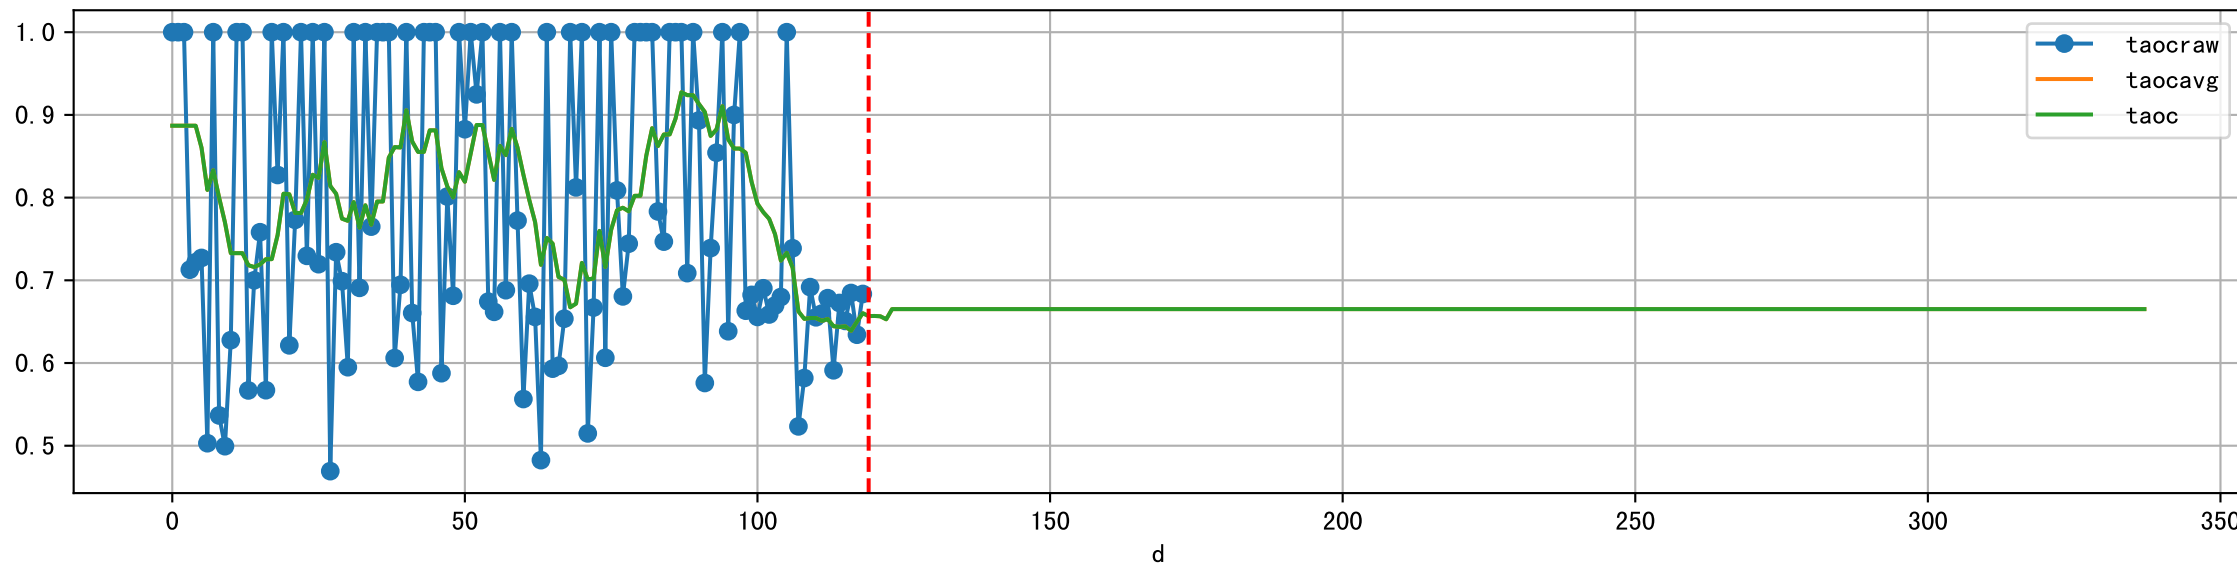

taocraw:-o', 'taocavg', 'taoc'], ['k0raw:-o', 'k0avg', 'k0'], ['k1raw:-o', 'k1avg', 'k1'], ['k2raw:-o', 'k2avg', 'k2'], ['Tblrrow:-o', 'Tblavg',

P2-4 D:119 2025-12-23