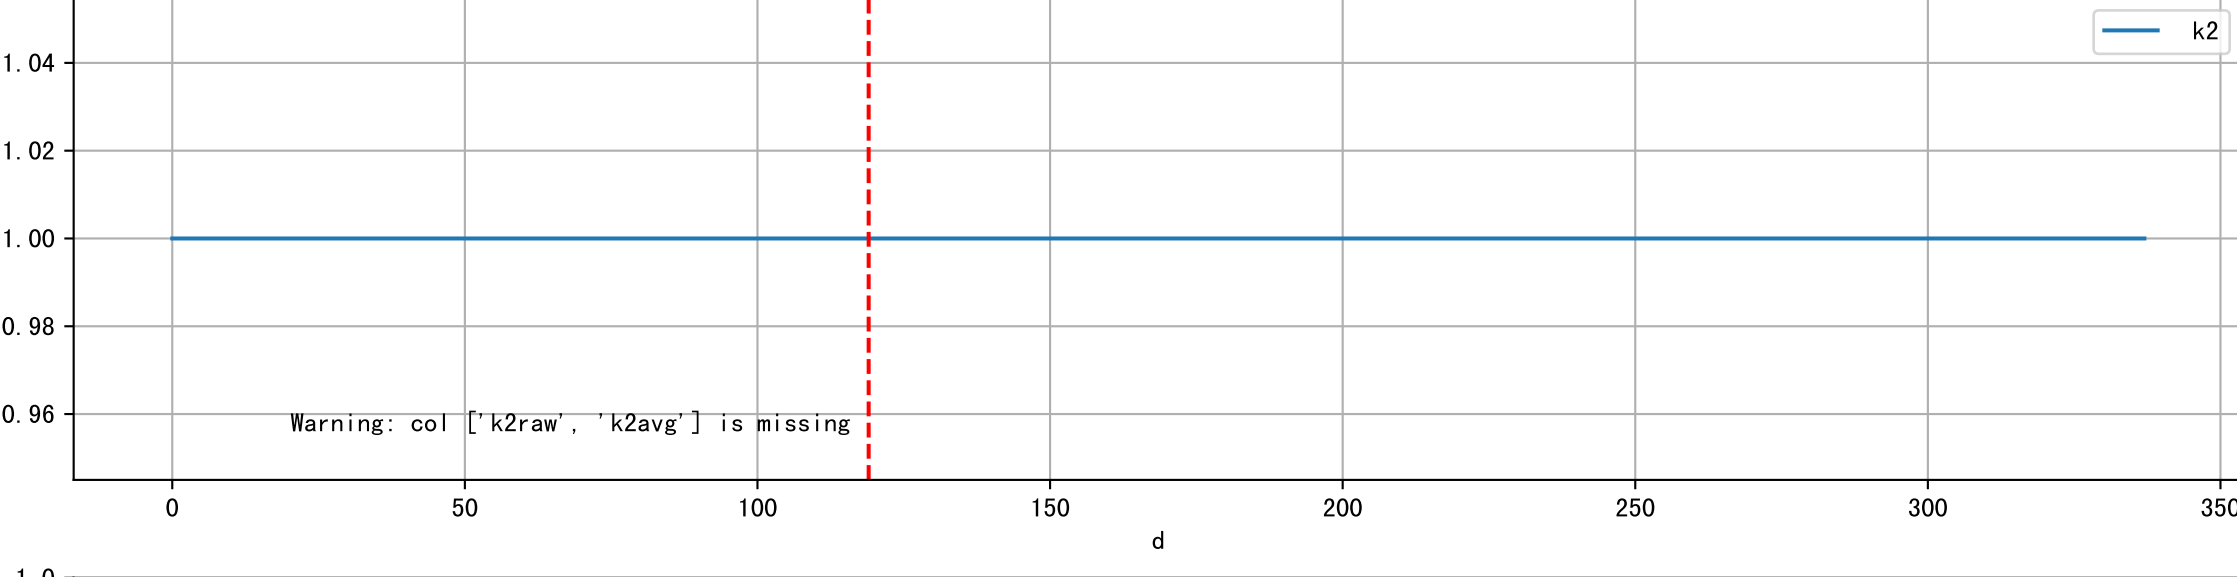

taocraw:-o', 'taocavg', 'taoc'], ['k0raw:-o', 'k0avg', 'k0'], ['k1raw:-o', 'k1avg', 'k1'], ['k2raw:-o', 'k2avg', 'k2'], ['Tblrrow:-o', 'Tblavg',

P2-4 D:119 2025-12-23