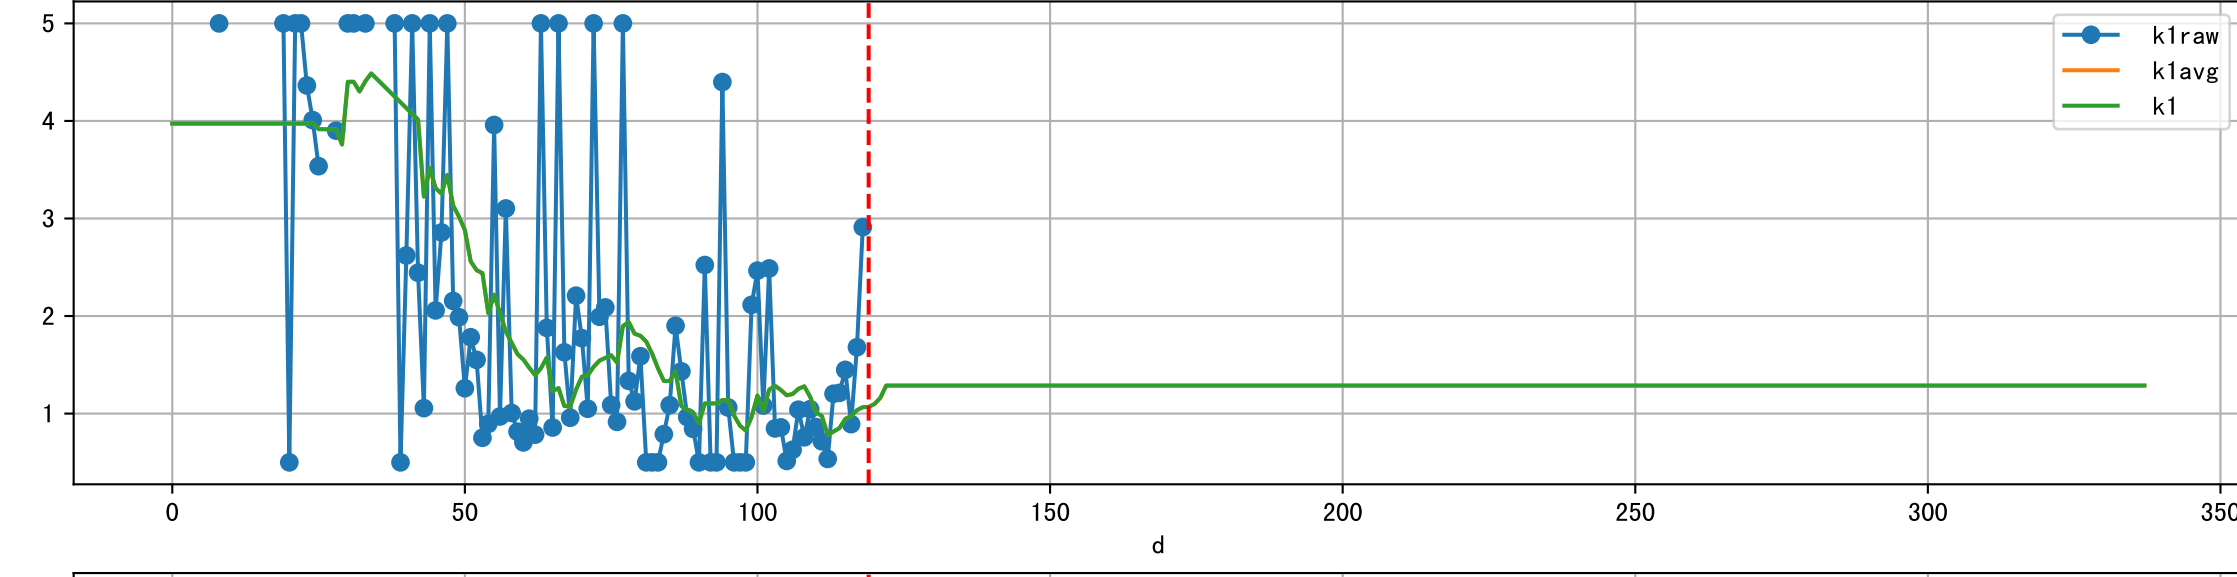

taocraw:-o', 'taocavg', 'taoc'], ['k0raw:-o', 'k0avg', 'k0'], ['k1raw:-o', 'k1avg', 'k1'], ['k2raw:-o', 'k2avg', 'k2'], ['Tblrrow:-o', 'Tblavg',

P2-4 D:119 2025-12-23