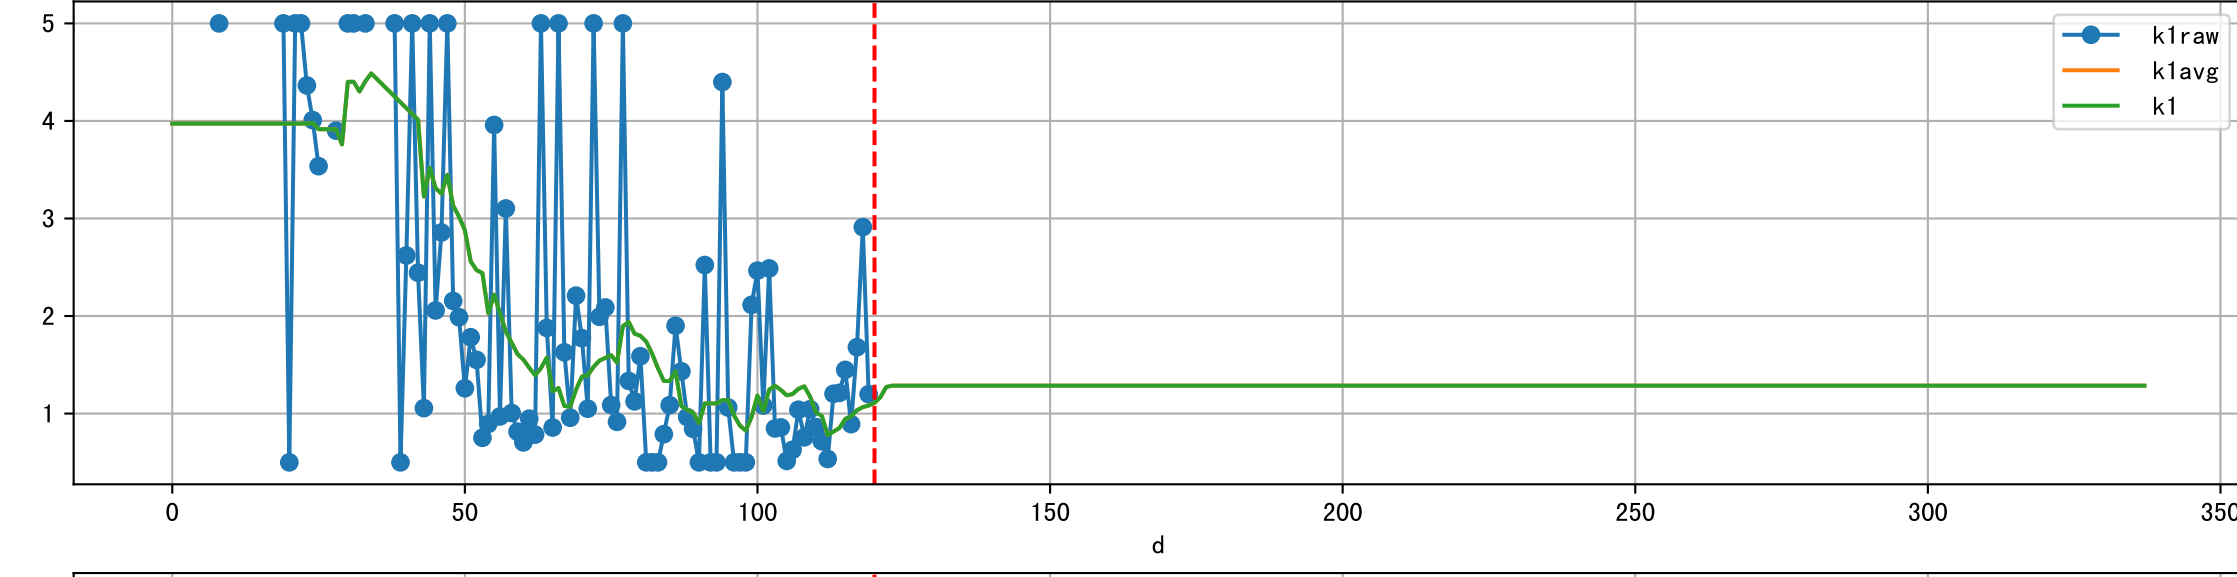

taocraw:-o', 'taocavg', 'taoc'], ['k0raw:-o', 'k0avg', 'k0'], ['k1raw:-o', 'k1avg', 'k1'], ['k2raw:-o', 'k2avg', 'k2'], ['Tblrw:-o', 'Tblavg',

P2-4 D:120 2025-12-24