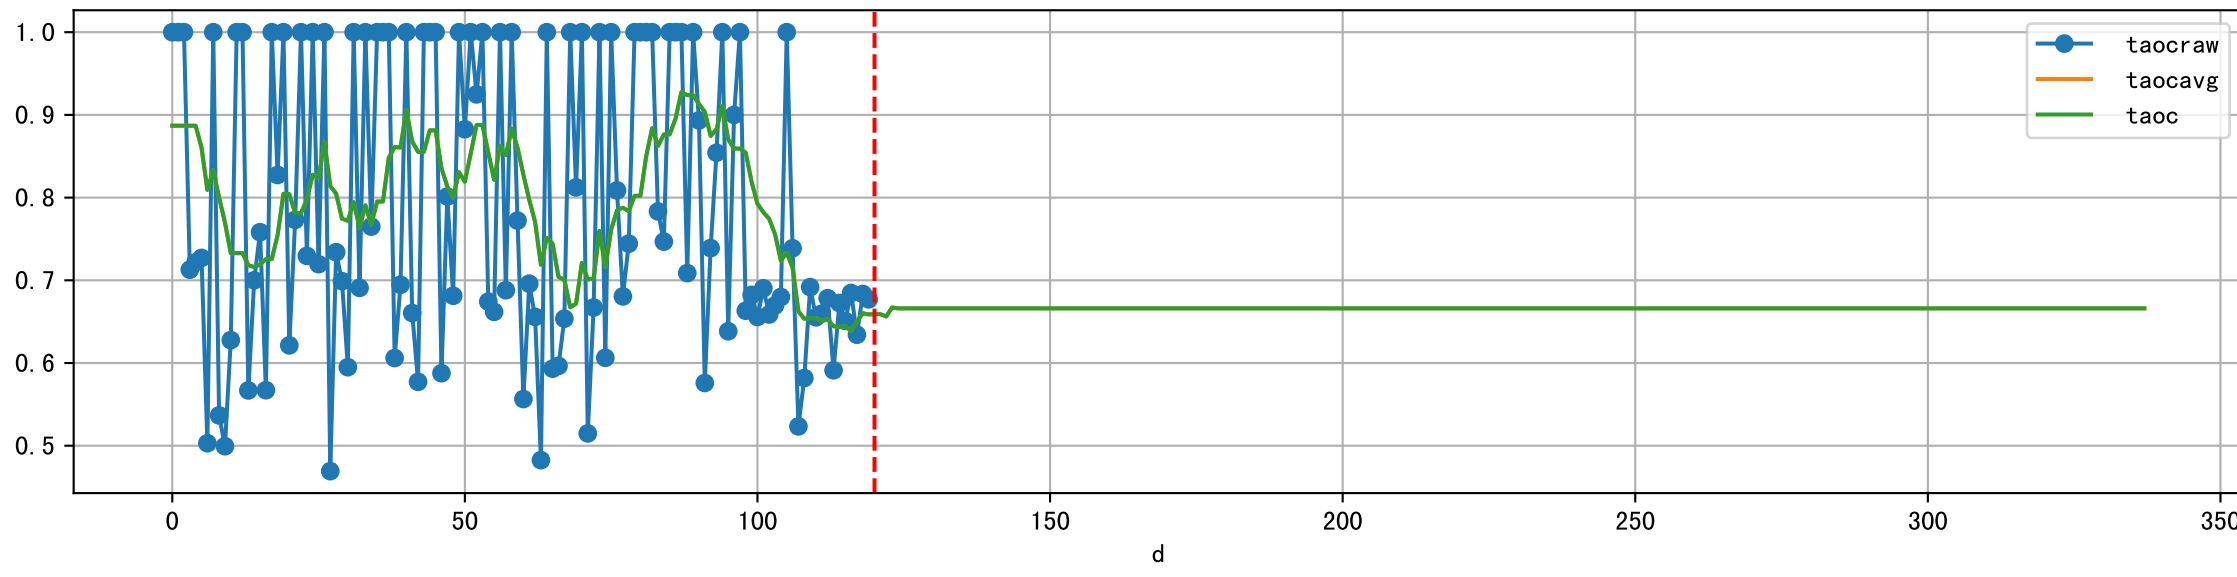

taocraw:-o', 'taocavg', 'taoc'], ['k0raw:-o', 'k0avg', 'k0'], ['k1raw:-o', 'k1avg', 'k1'], ['k2raw:-o', 'k2avg', 'k2'], ['Tblrw:-o', 'Tblavg',

P2-4 D:120 2025-12-24