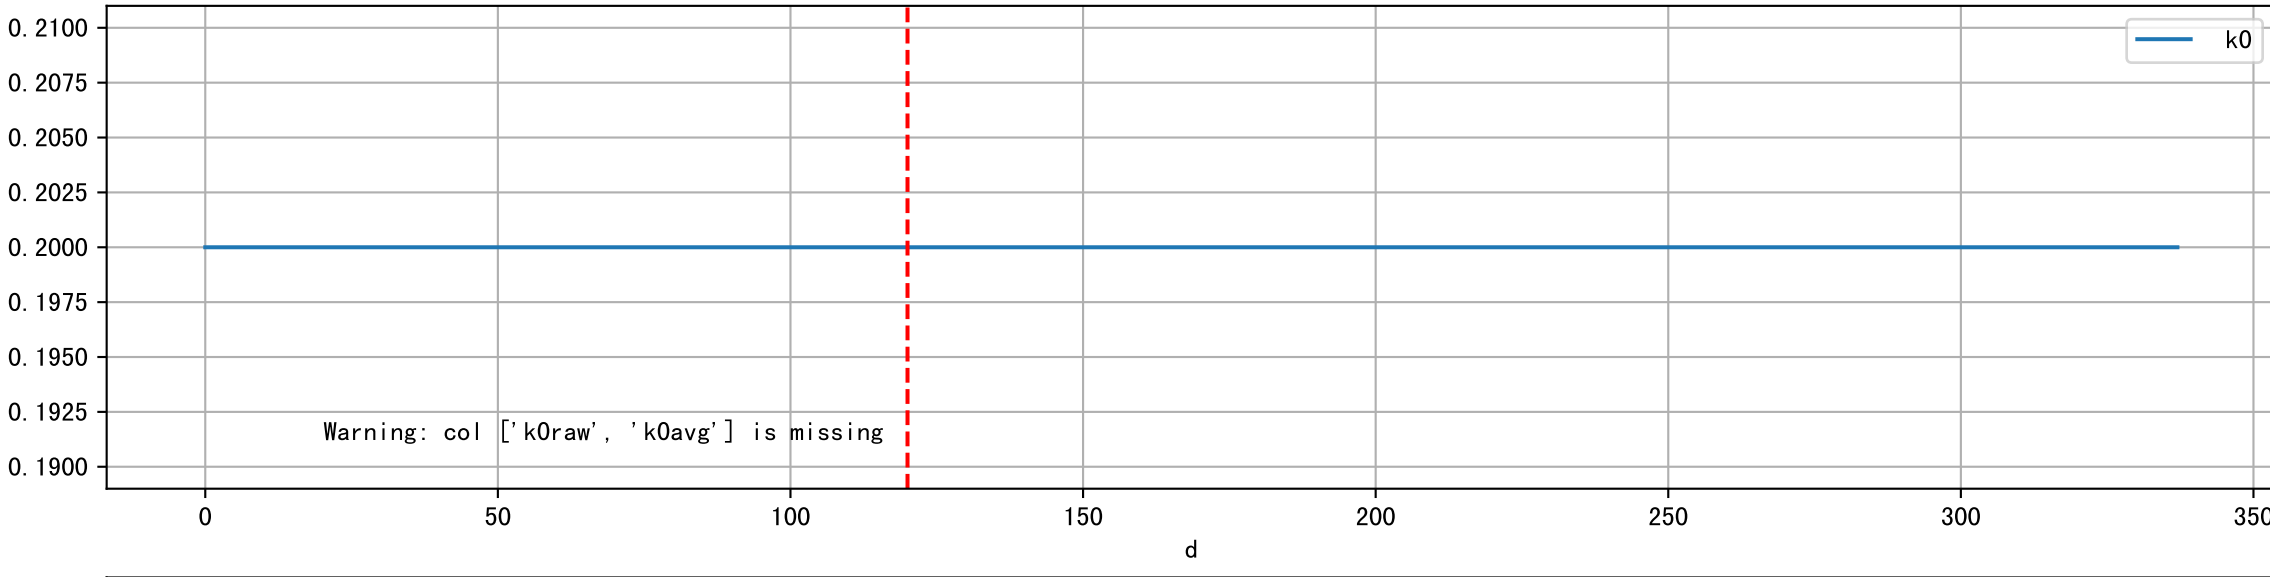

taocraw:-o', 'taocavg', 'taoc'], ['k0raw:-o', 'k0avg', 'k0'], ['k1raw:-o', 'k1avg', 'k1'], ['k2raw:-o', 'k2avg', 'k2'], ['Tblrw:-o', 'Tblavg',

P2-4 D:120 2025-12-24