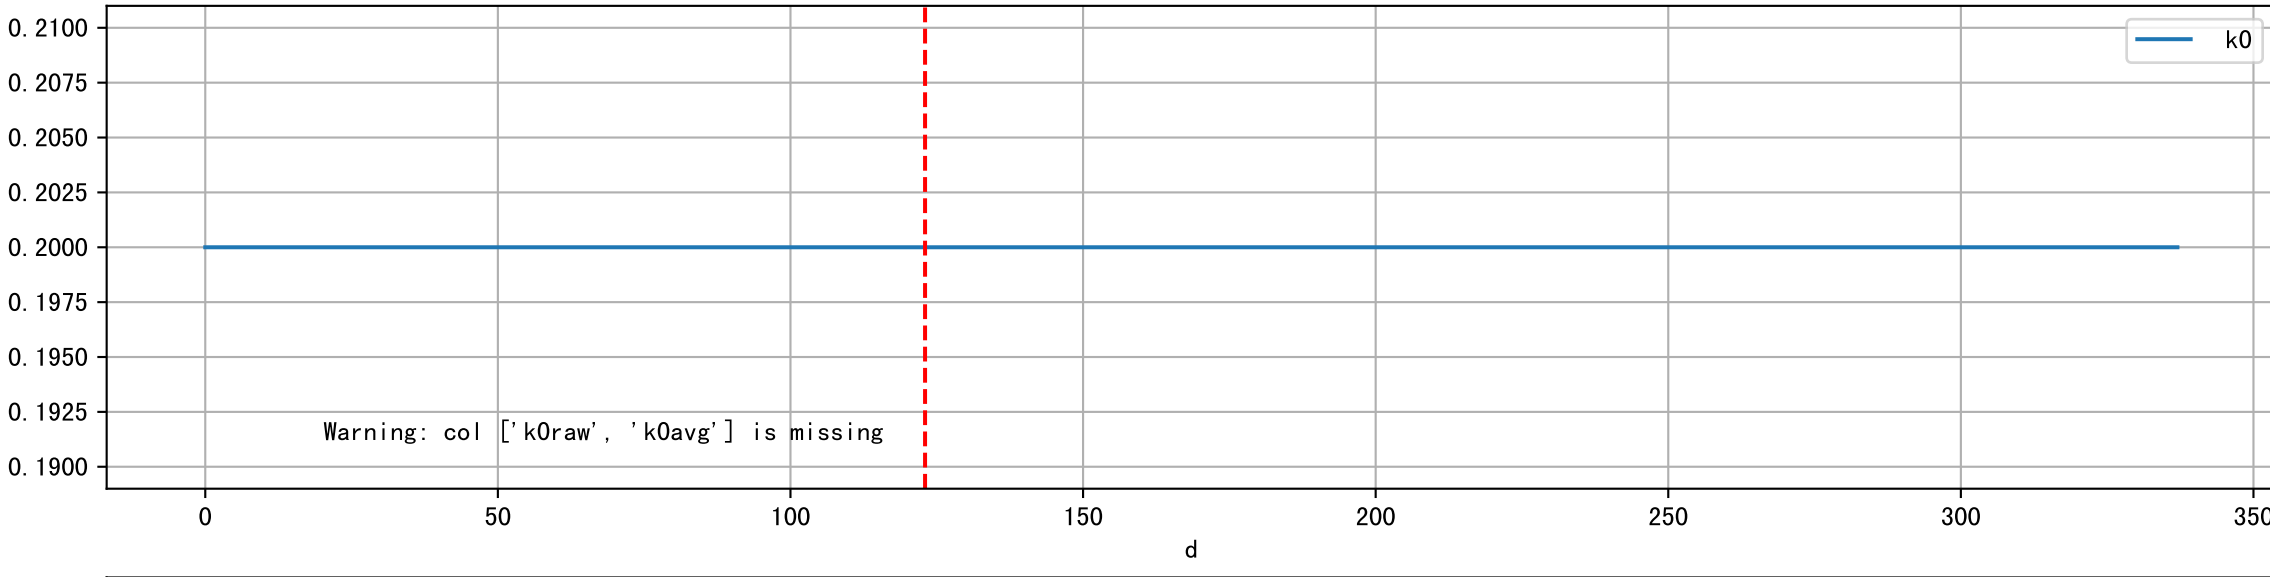

taocraw:-o', 'taocavg', 'taoc'], ['k0raw:-o', 'k0avg', 'k0'], ['k1raw:-o', 'k1avg', 'k1'], ['k2raw:-o', 'k2avg', 'k2'], ['Tblrw:-o', 'Tblavg',

P2-4 D:123 2025-12-27