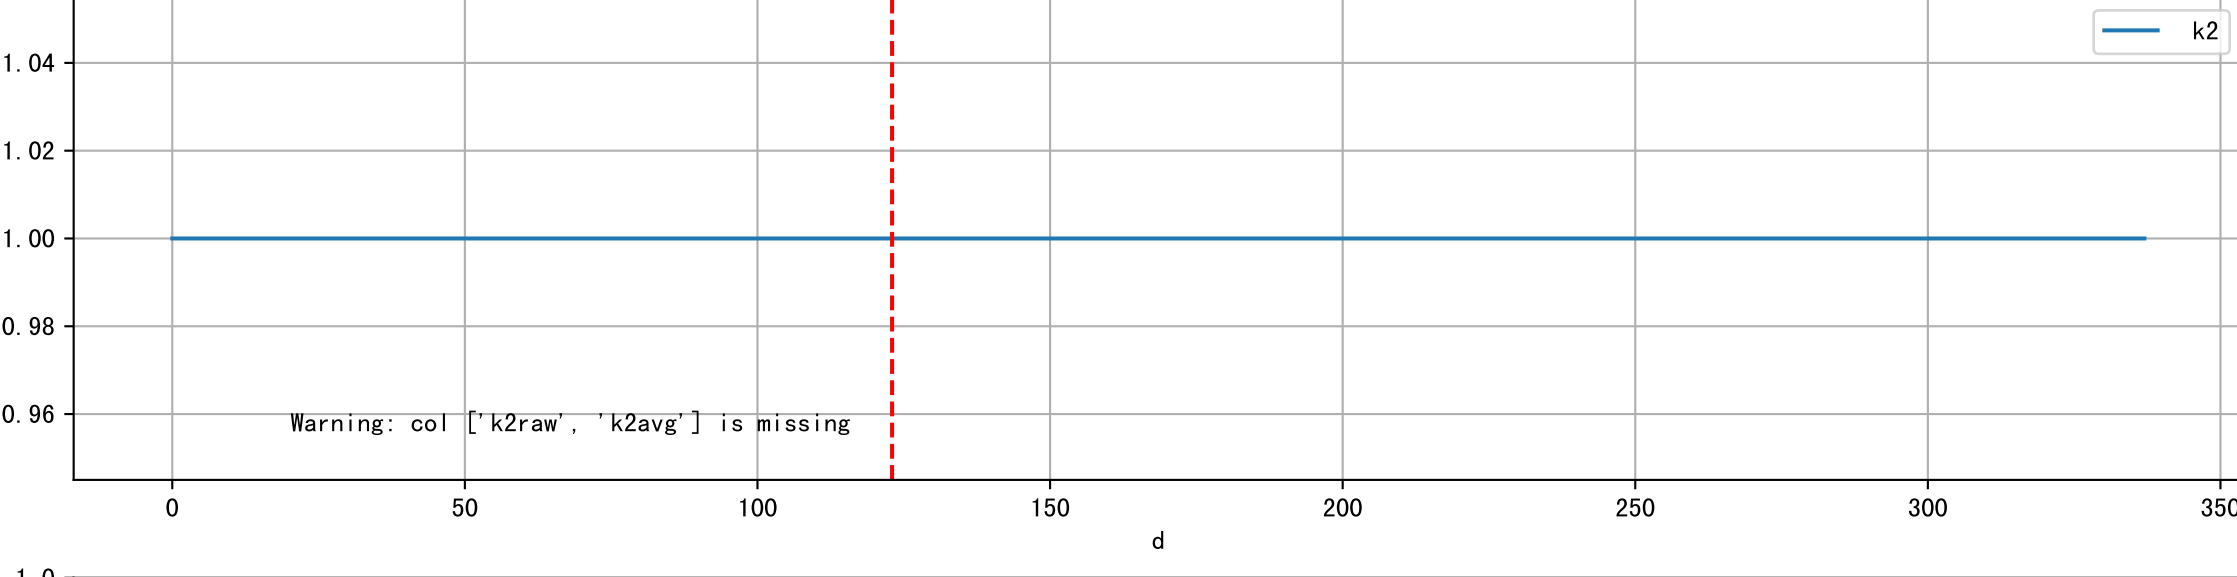

taocraw:-o', 'taocavg', 'taoc'], ['k0raw:-o', 'k0avg', 'k0'], ['k1raw:-o', 'k1avg', 'k1'], ['k2raw:-o', 'k2avg', 'k2'], ['Tblrw:-o', 'Tblavg',

P2-4 D:123 2025-12-27