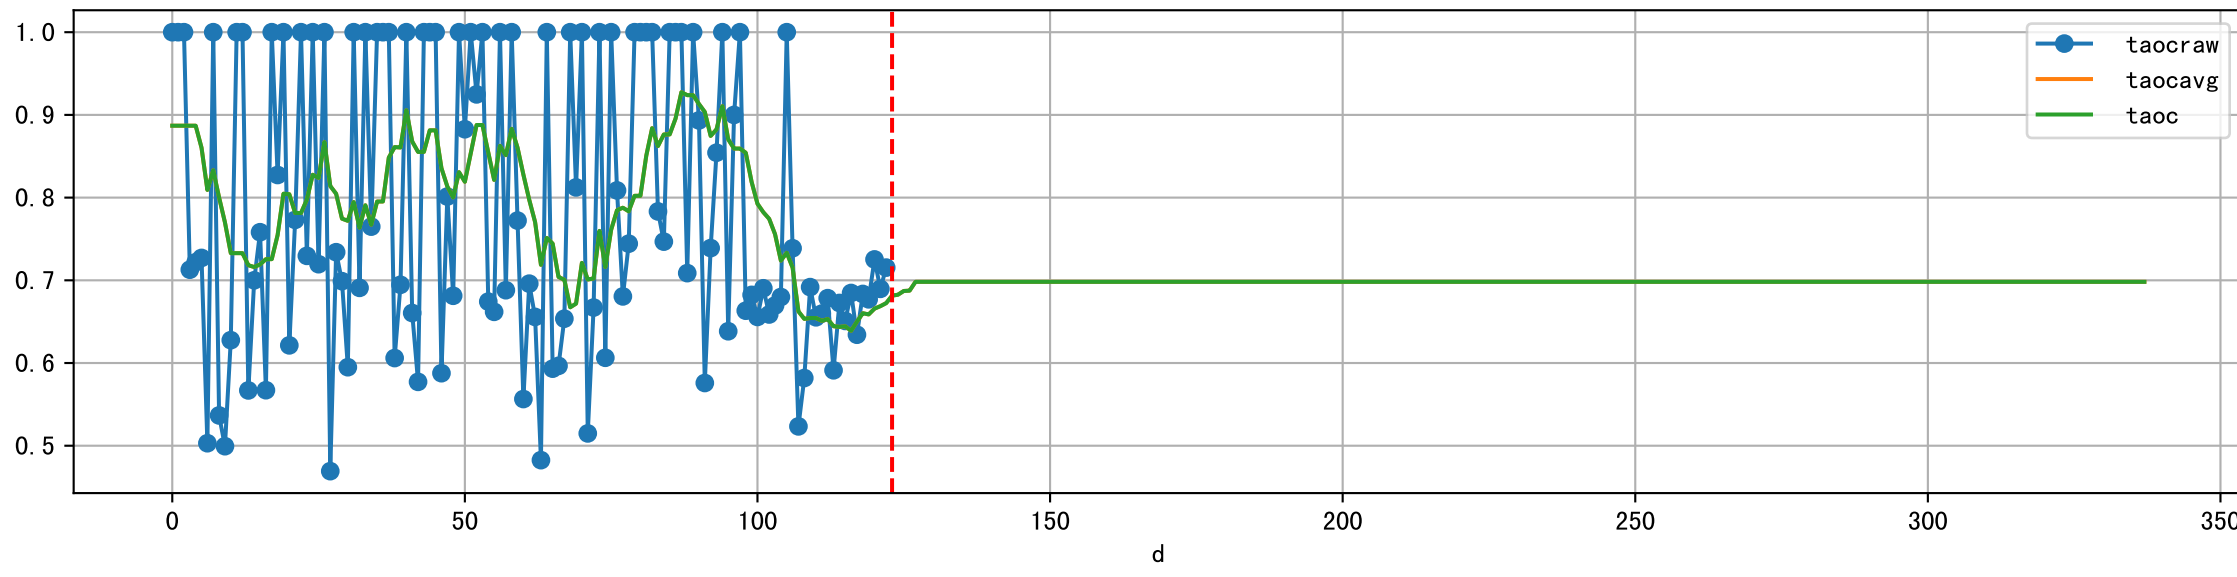

taocraw:-o', 'taocavg', 'taoc'], ['k0raw:-o', 'k0avg', 'k0'], ['k1raw:-o', 'k1avg', 'k1'], ['k2raw:-o', 'k2avg', 'k2'], ['Tblrw:-o', 'Tblavg',

P2-4 D:123 2025-12-27