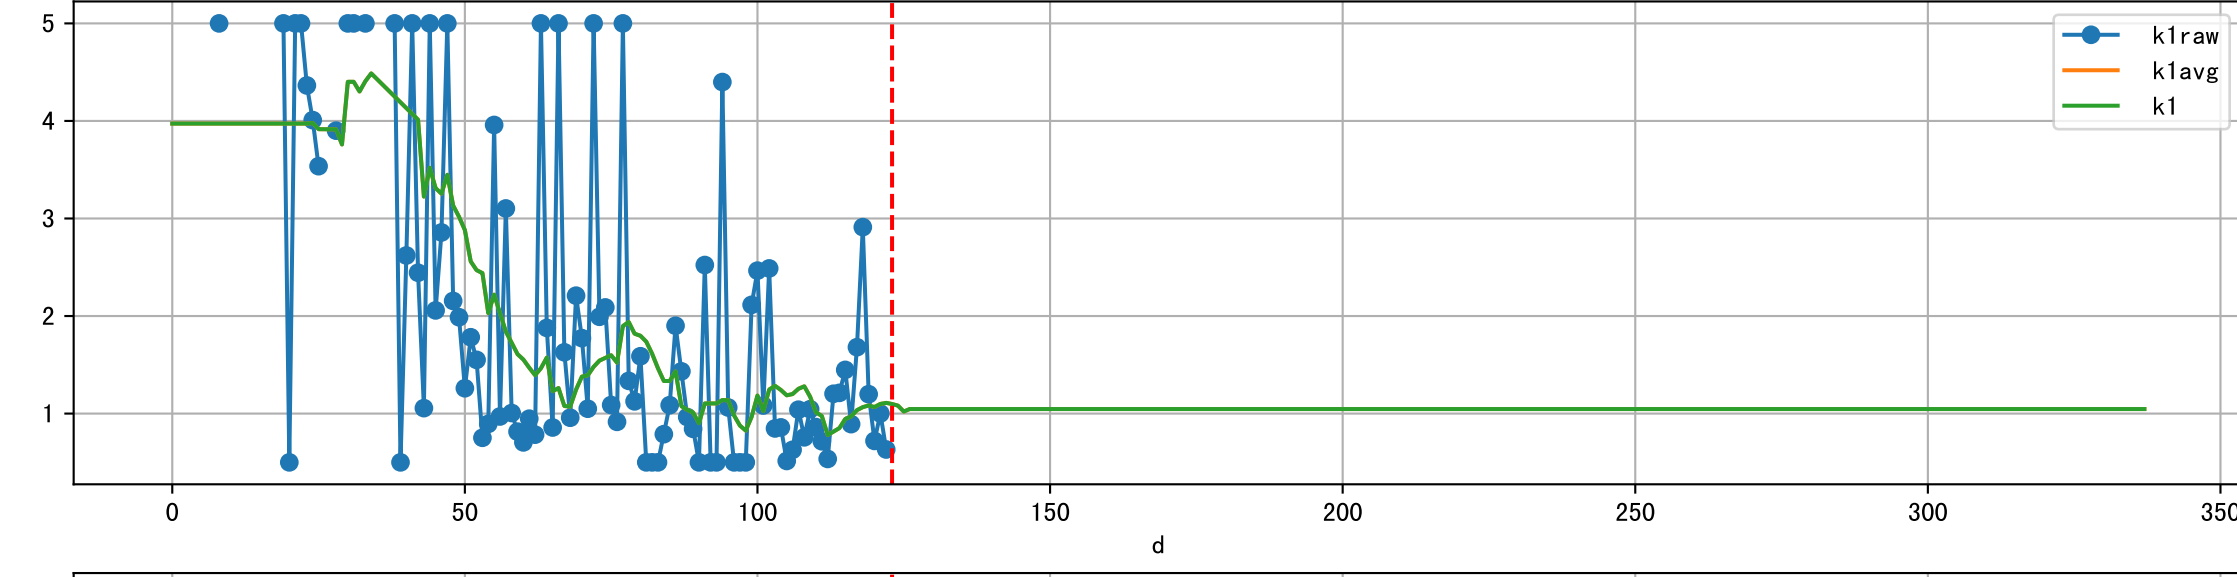

taocraw:-o', 'taocavg', 'taoc'], ['k0raw:-o', 'k0avg', 'k0'], ['k1raw:-o', 'k1avg', 'k1'], ['k2raw:-o', 'k2avg', 'k2'], ['Tblrw:-o', 'Tblavg',

P2-4 D:123 2025-12-27