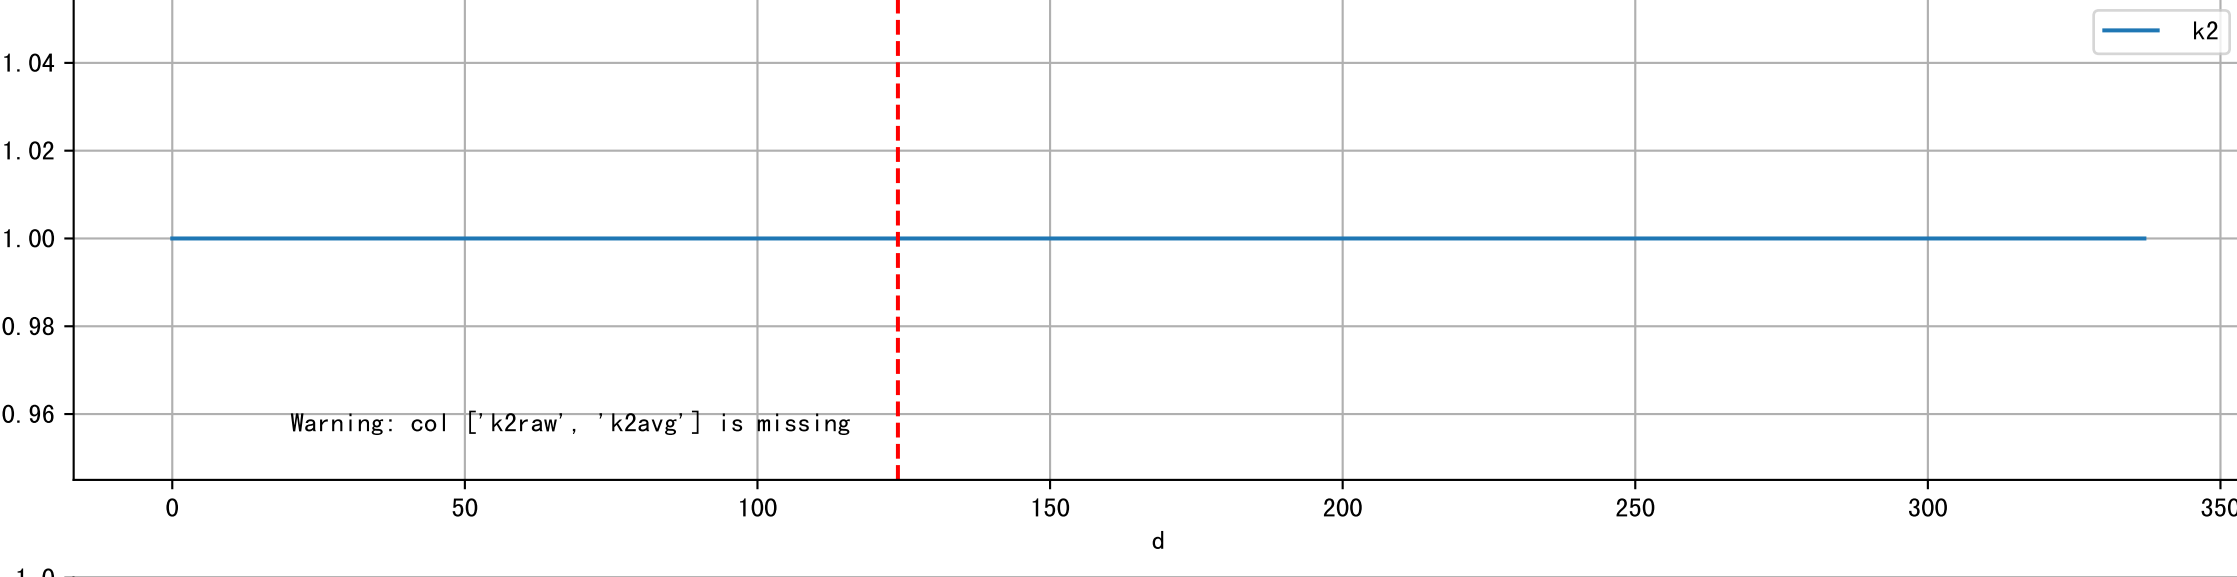

taocraw:-o', 'taocavg', 'taoc'], ['k0raw:-o', 'k0avg', 'k0'], ['k1raw:-o', 'k1avg', 'k1'], ['k2raw:-o', 'k2avg', 'k2'], ['Tblraw:-o', 'Tblavg',

P2-4 D:124 2025-12-28