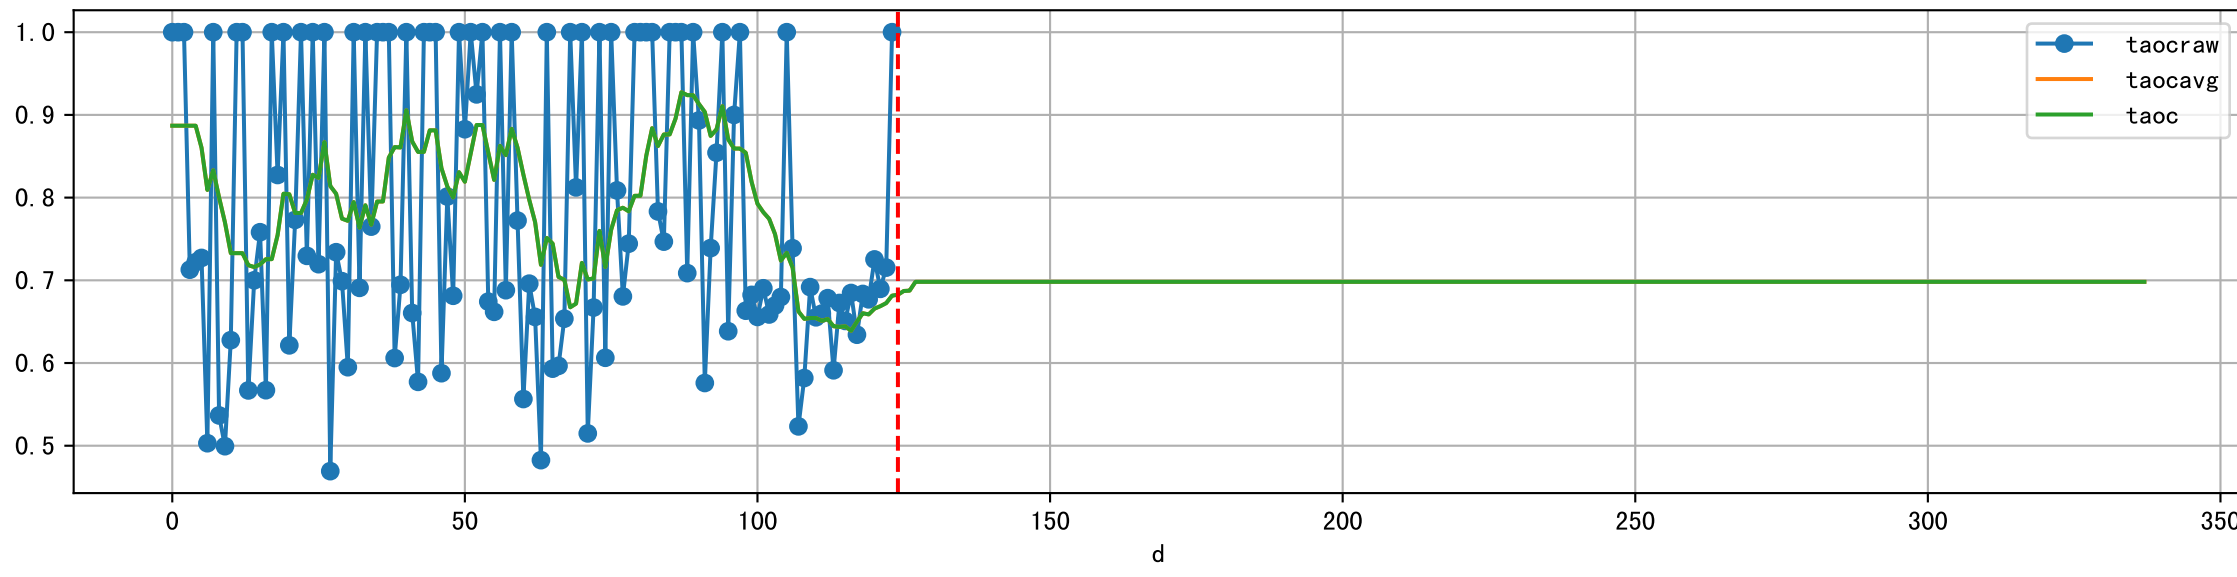

taocraw:-o', 'taocavg', 'taoc'], ['k0raw:-o', 'k0avg', 'k0'], ['k1raw:-o', 'k1avg', 'k1'], ['k2raw:-o', 'k2avg', 'k2'], ['Tblraw:-o', 'Tblavg',

P2-4 D:124 2025-12-28