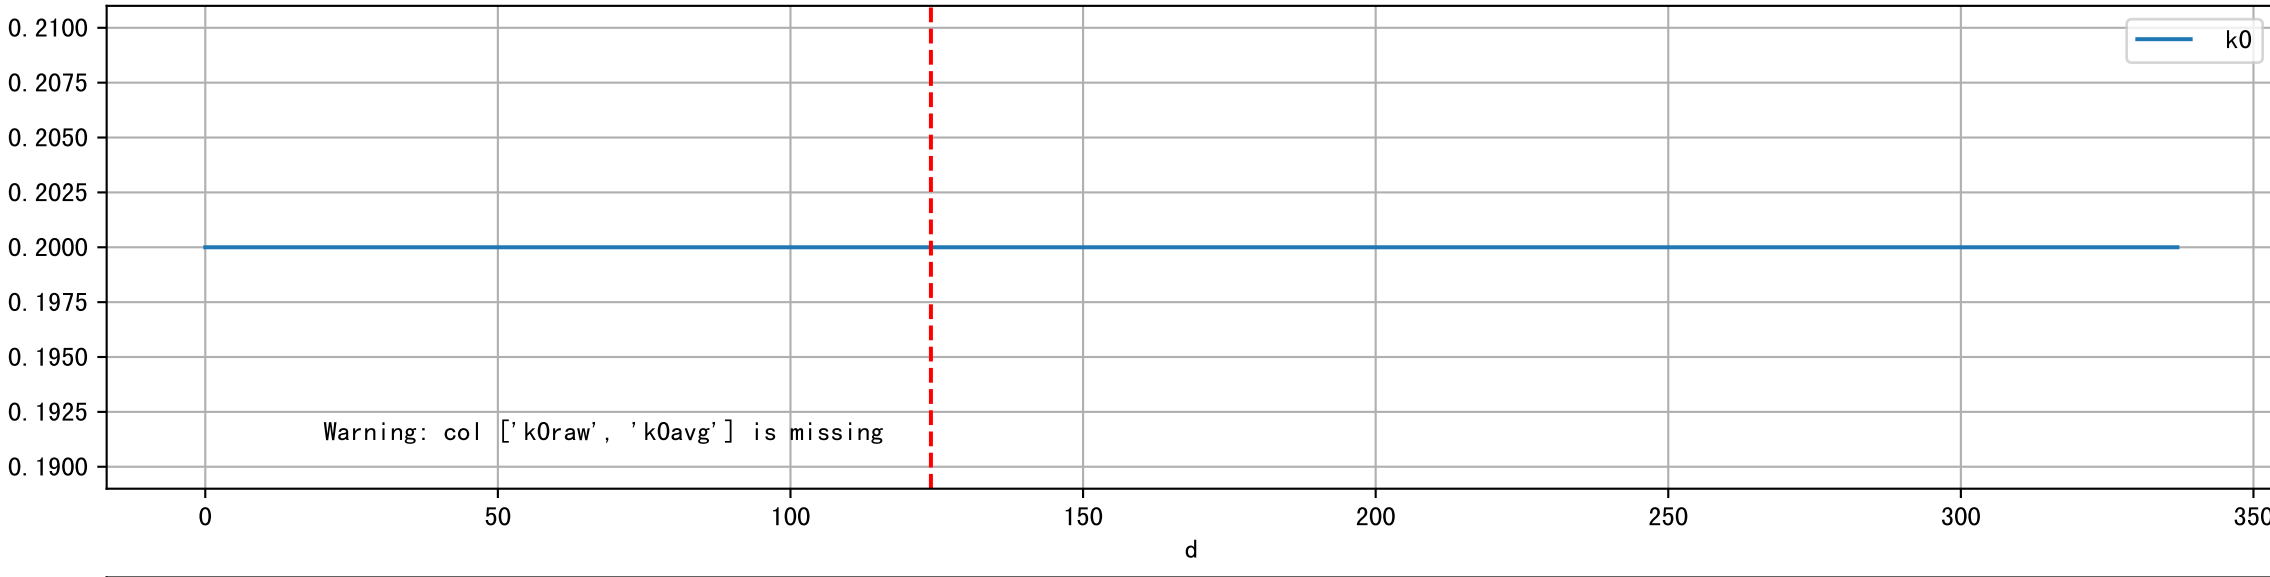

taocraw:-o', 'taocavg', 'taoc'], ['k0raw:-o', 'k0avg', 'k0'], ['k1raw:-o', 'k1avg', 'k1'], ['k2raw:-o', 'k2avg', 'k2'], ['Tblraw:-o', 'Tblavg',

P2-4 D:124 2025-12-28