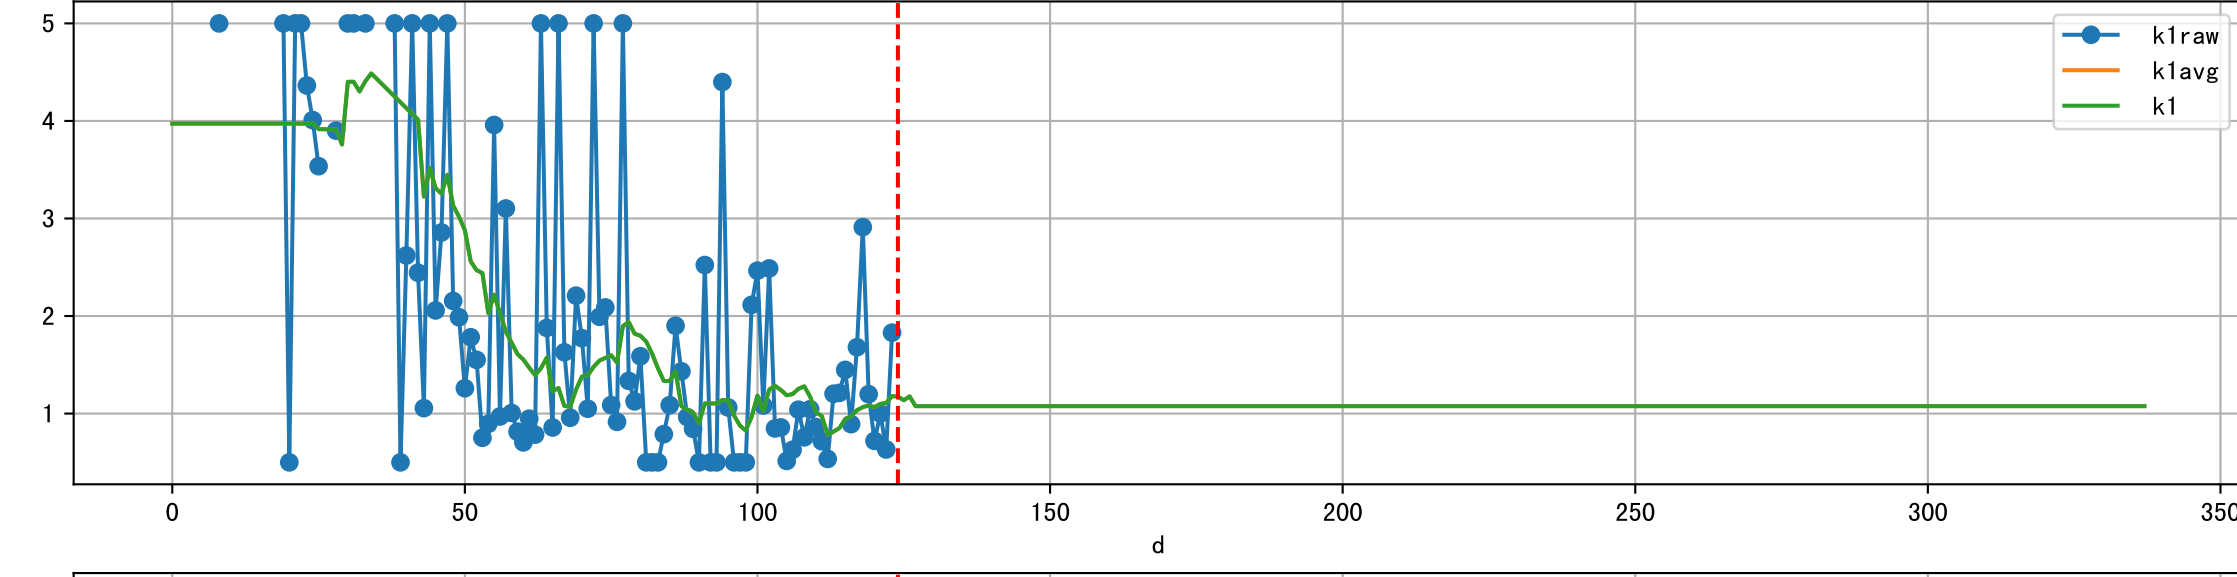

taocraw:-o', 'taocavg', 'taoc'], ['k0raw:-o', 'k0avg', 'k0'], ['k1raw:-o', 'k1avg', 'k1'], ['k2raw:-o', 'k2avg', 'k2'], ['Tblraw:-o', 'Tblavg',

P2-4 D:124 2025-12-28