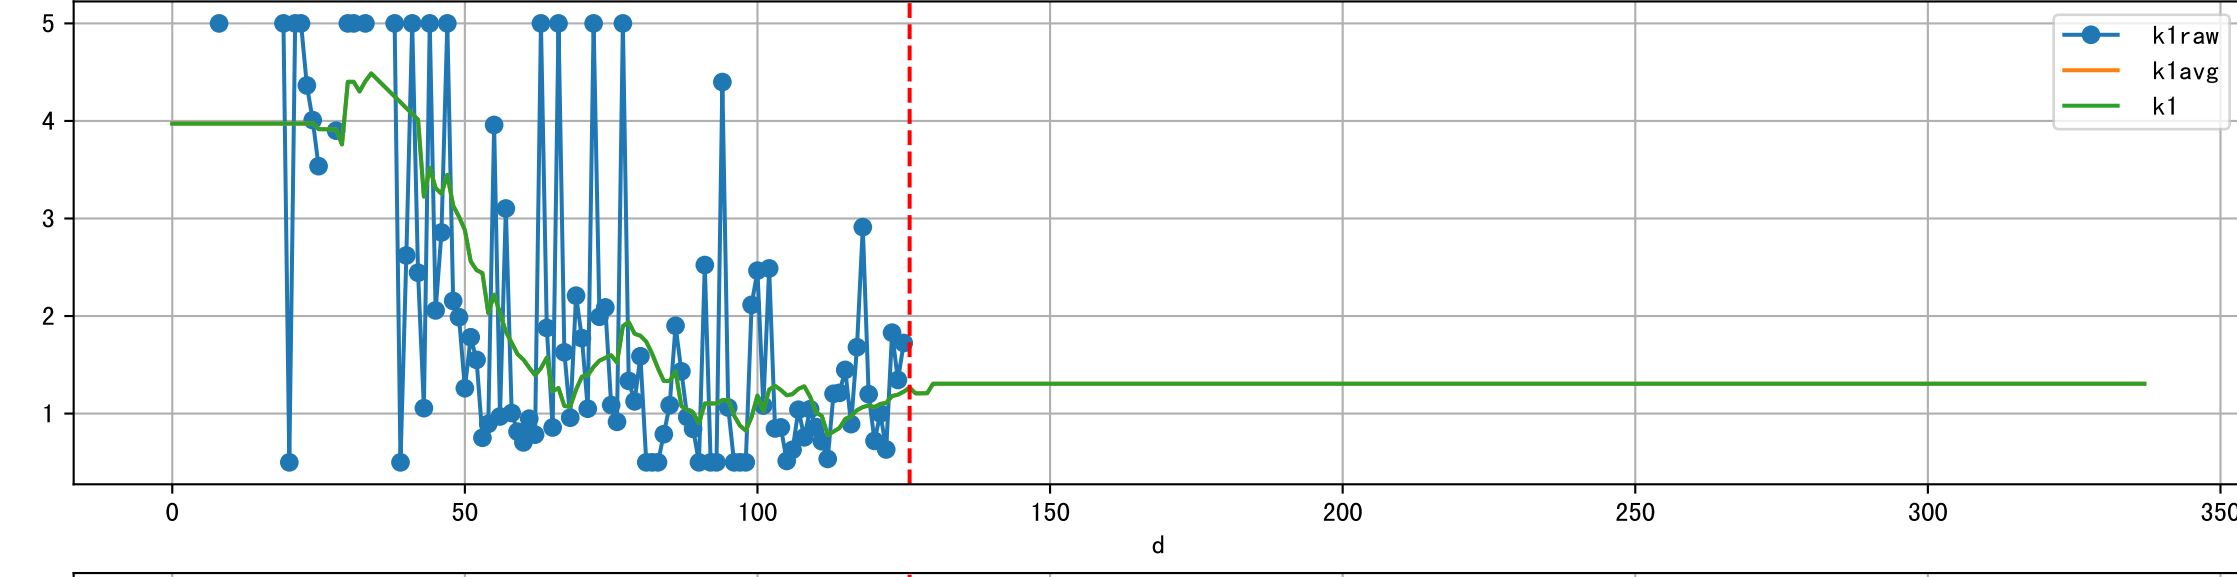

taocraw:-o', 'taocavg', 'taoc'], ['k0raw:-o', 'k0avg', 'k0'], ['k1raw:-o', 'k1avg', 'k1'], ['k2raw:-o', 'k2avg', 'k2'], ['Tblraw:-o', 'Tblavg',

P2-4 D:126 2025-12-30