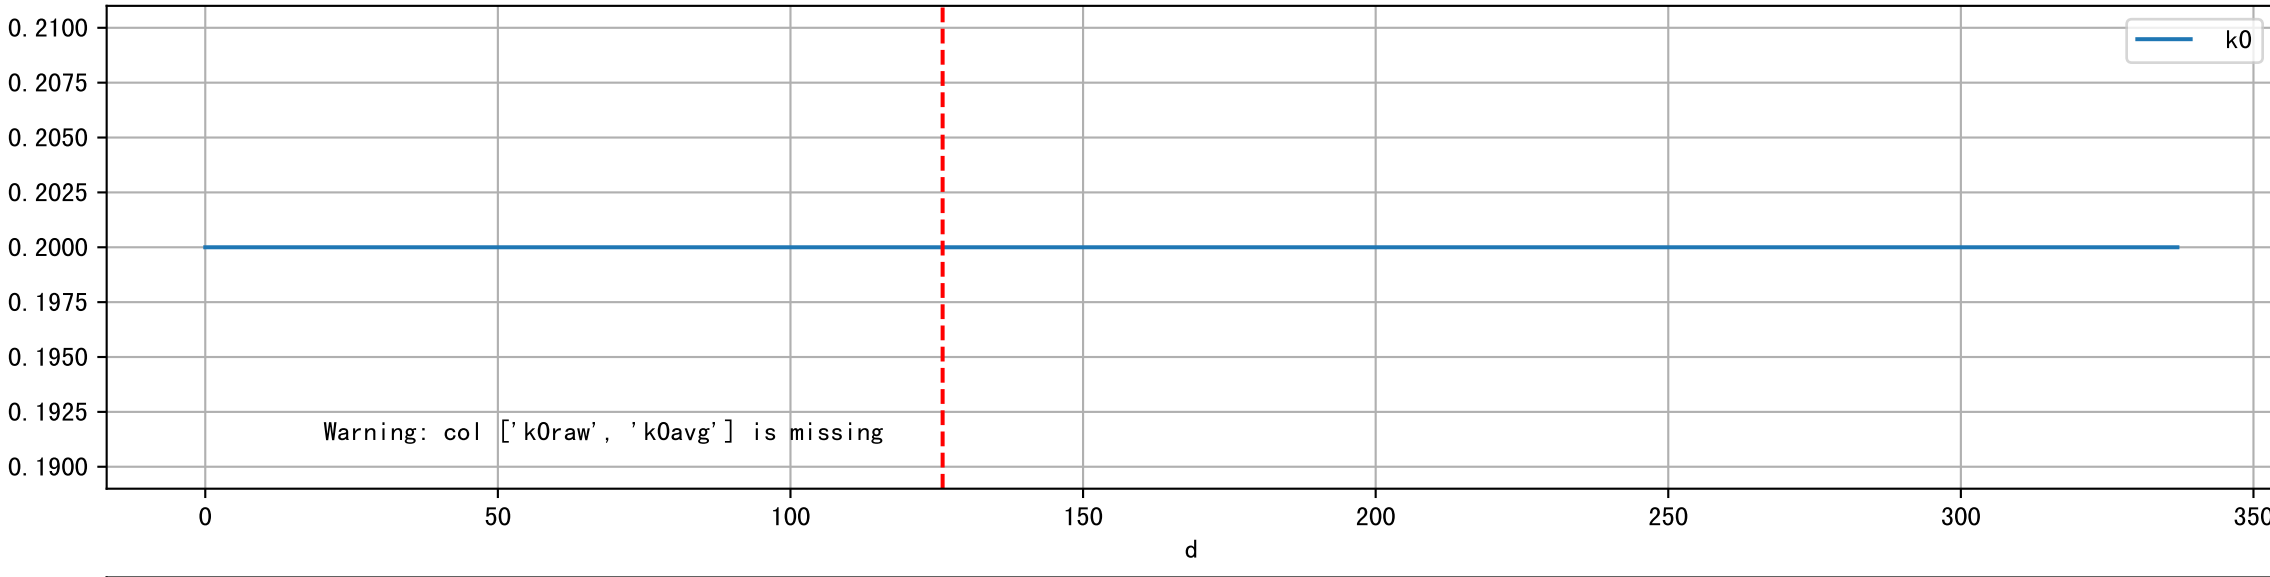

taocraw:-o', 'taocavg', 'taoc'], ['k0raw:-o', 'k0avg', 'k0'], ['k1raw:-o', 'k1avg', 'k1'], ['k2raw:-o', 'k2avg', 'k2'], ['Tblraw:-o', 'Tblavg',

P2-4 D:126 2025-12-30