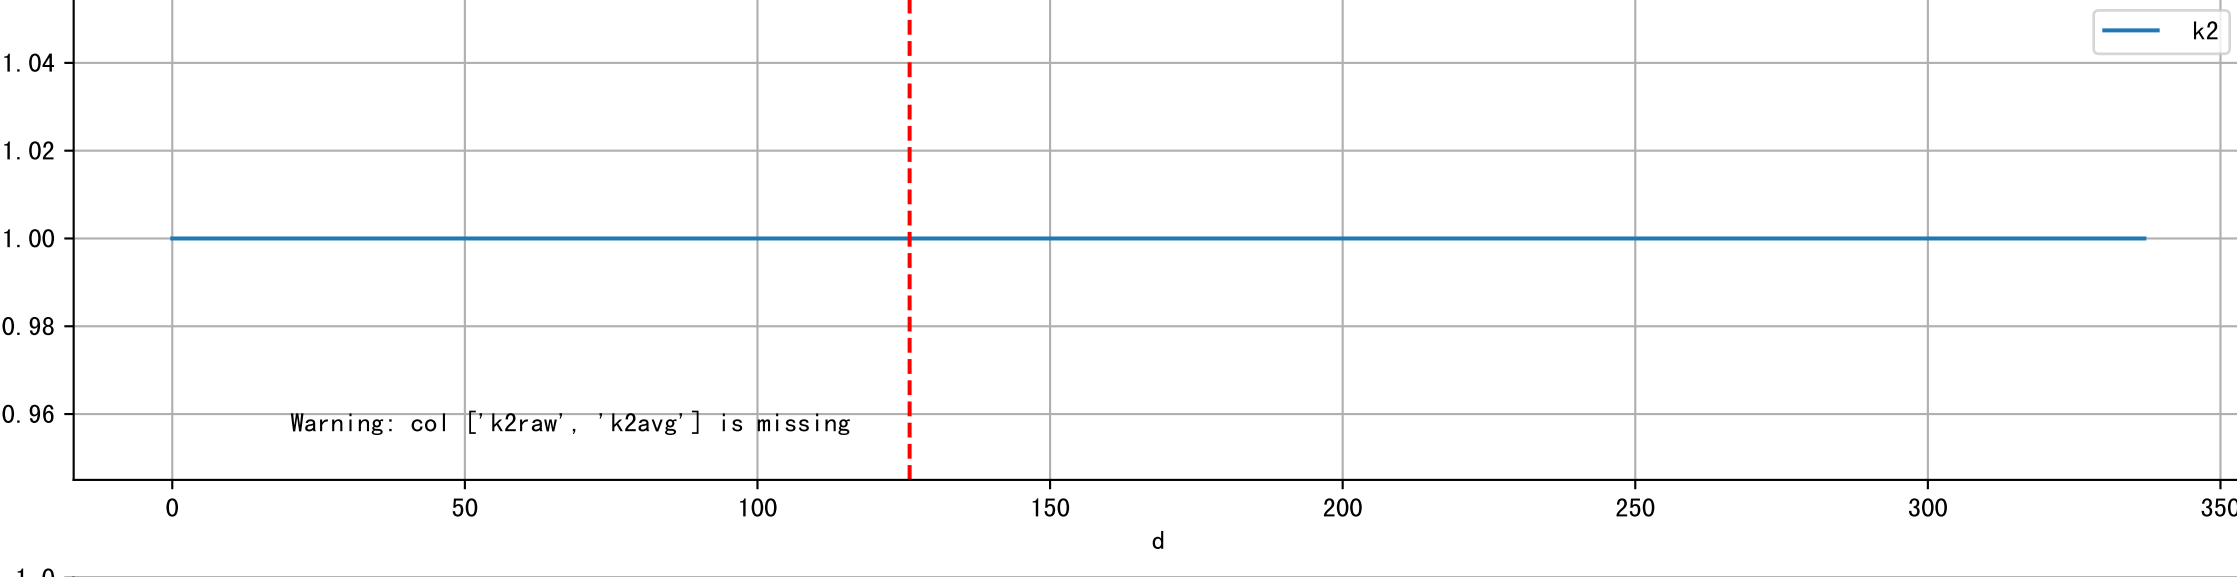

taocraw:-o', 'taocavg', 'taoc'], ['k0raw:-o', 'k0avg', 'k0'], ['k1raw:-o', 'k1avg', 'k1'], ['k2raw:-o', 'k2avg', 'k2'], ['Tblraw:-o', 'Tblavg',

P2-4 D:126 2025-12-30