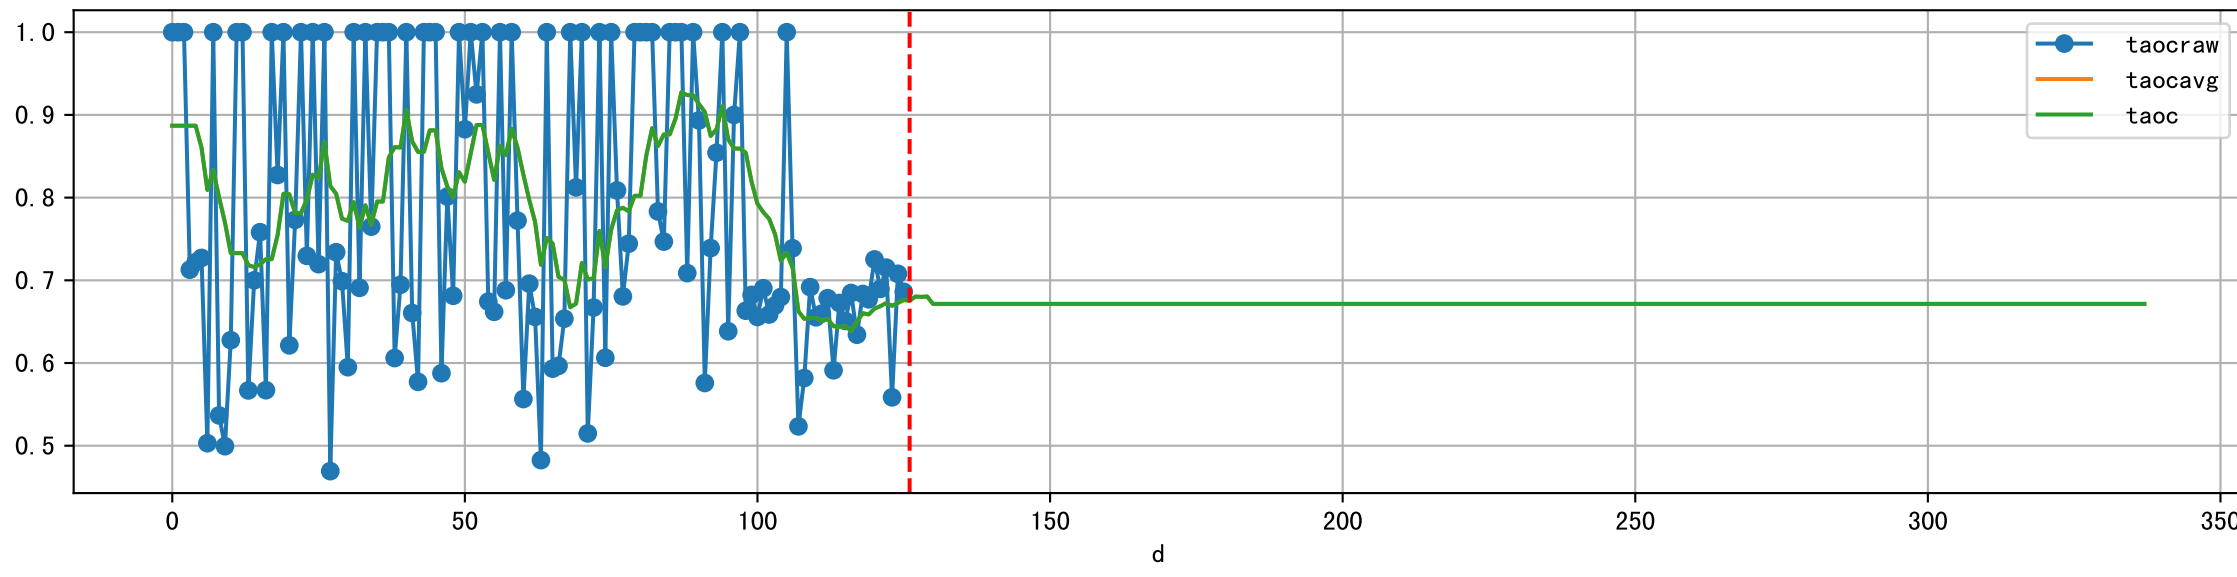

taocraw:-o', 'taocavg', 'taoc'], ['k0raw:-o', 'k0avg', 'k0'], ['k1raw:-o', 'k1avg', 'k1'], ['k2raw:-o', 'k2avg', 'k2'], ['Tblraw:-o', 'Tblavg',

P2-4 D:126 2025-12-30