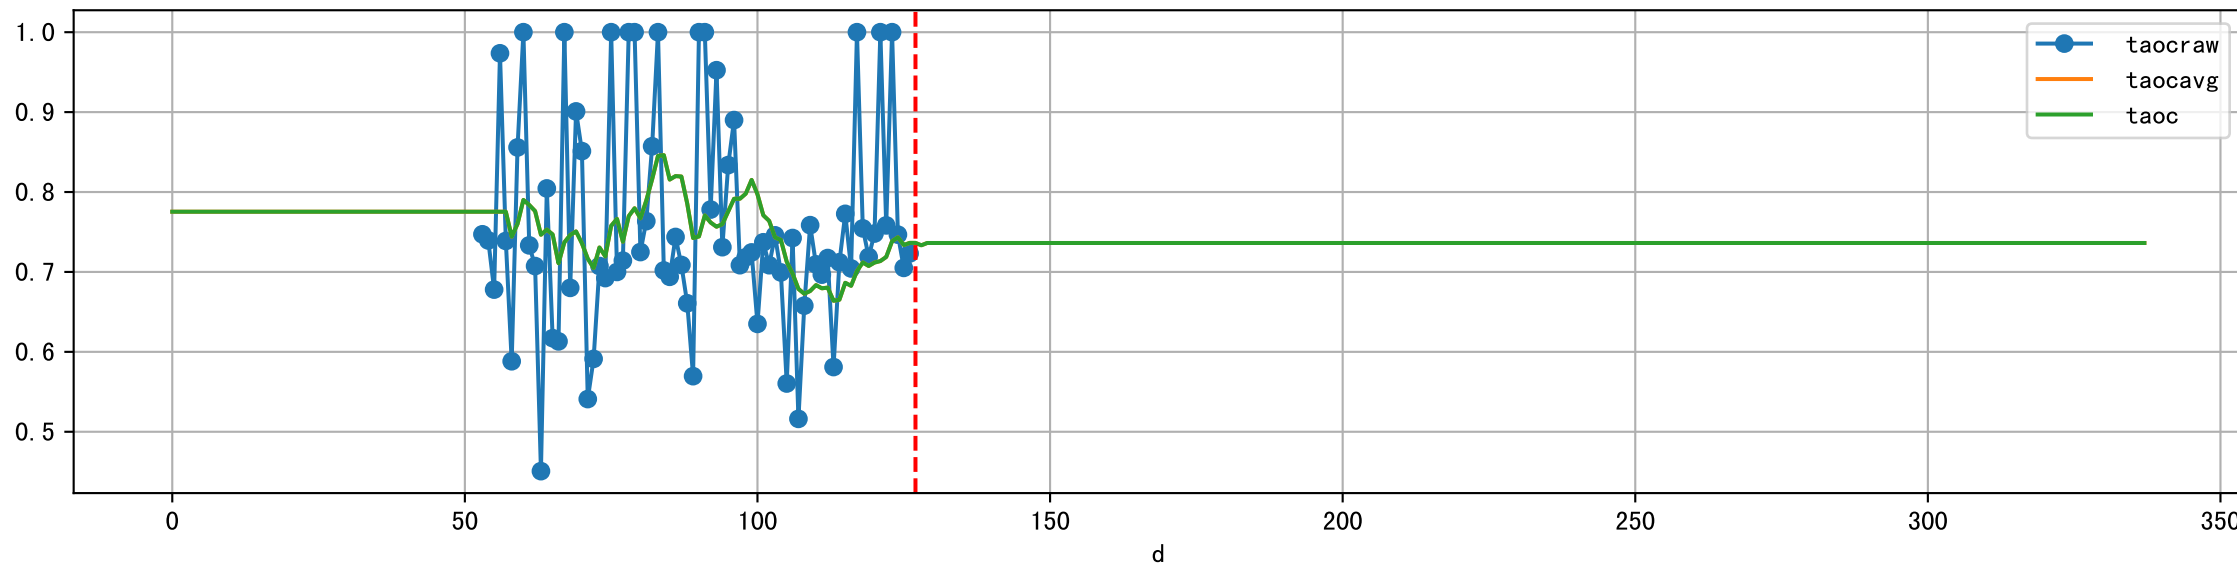

taocraw:-o', 'taocavg', 'taoc'], ['k0raw:-o', 'k0avg', 'k0'], ['k1raw:-o', 'k1avg', 'k1'], ['k2raw:-o', 'k2avg', 'k2'], ['Tblraw:-o', 'Tblavg',

P2-4 D:127 2025-12-31