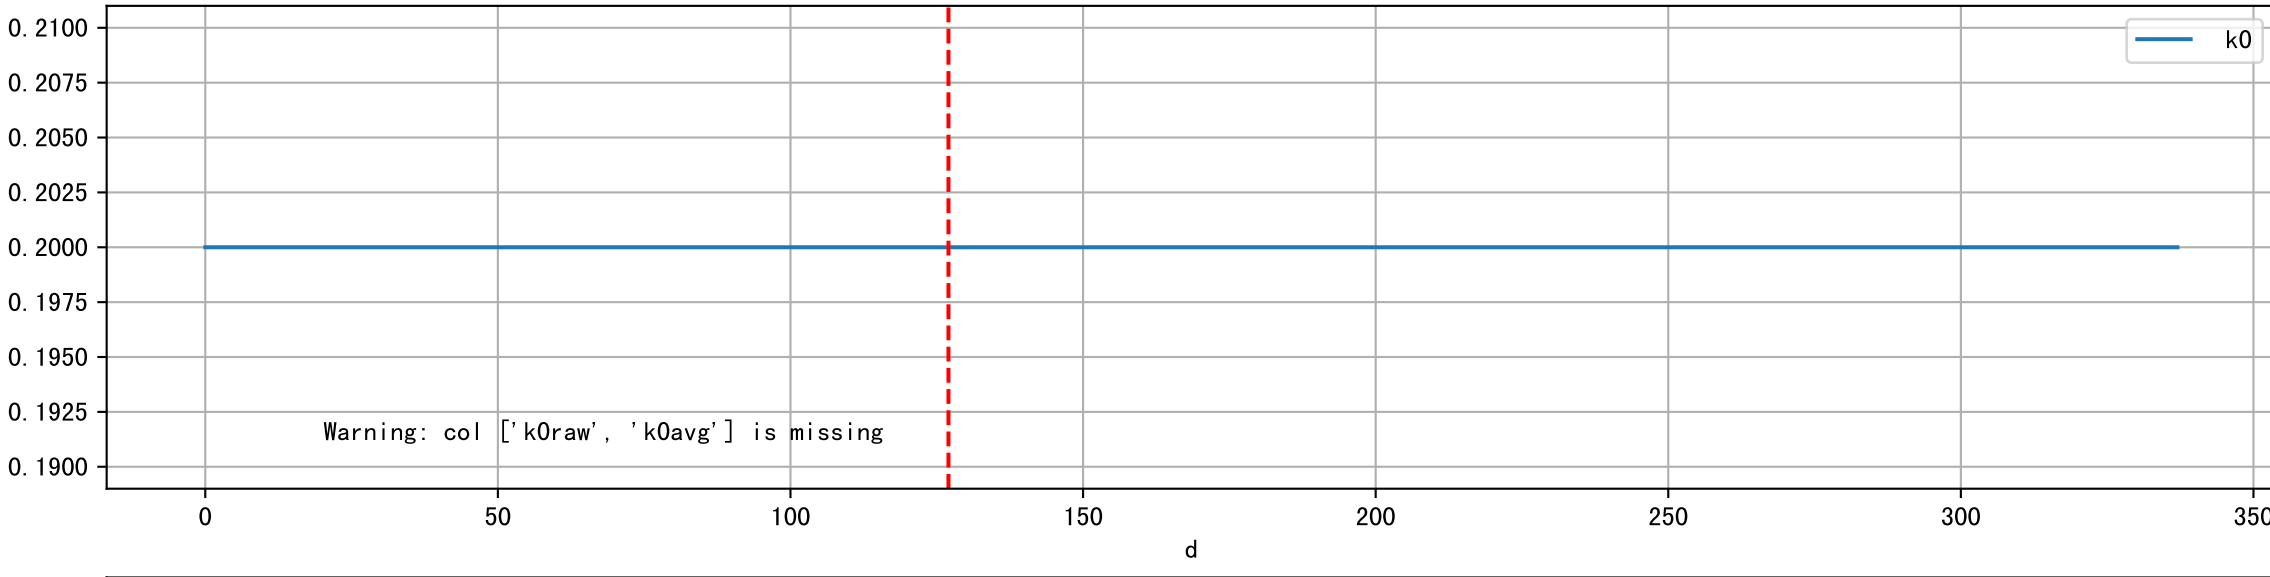

taocraw:-o', 'taocavg', 'taoc'], ['k0raw:-o', 'k0avg', 'k0'], ['k1raw:-o', 'k1avg', 'k1'], ['k2raw:-o', 'k2avg', 'k2'], ['Tblraw:-o', 'Tblavg',

P2-4 D:127 2025-12-31