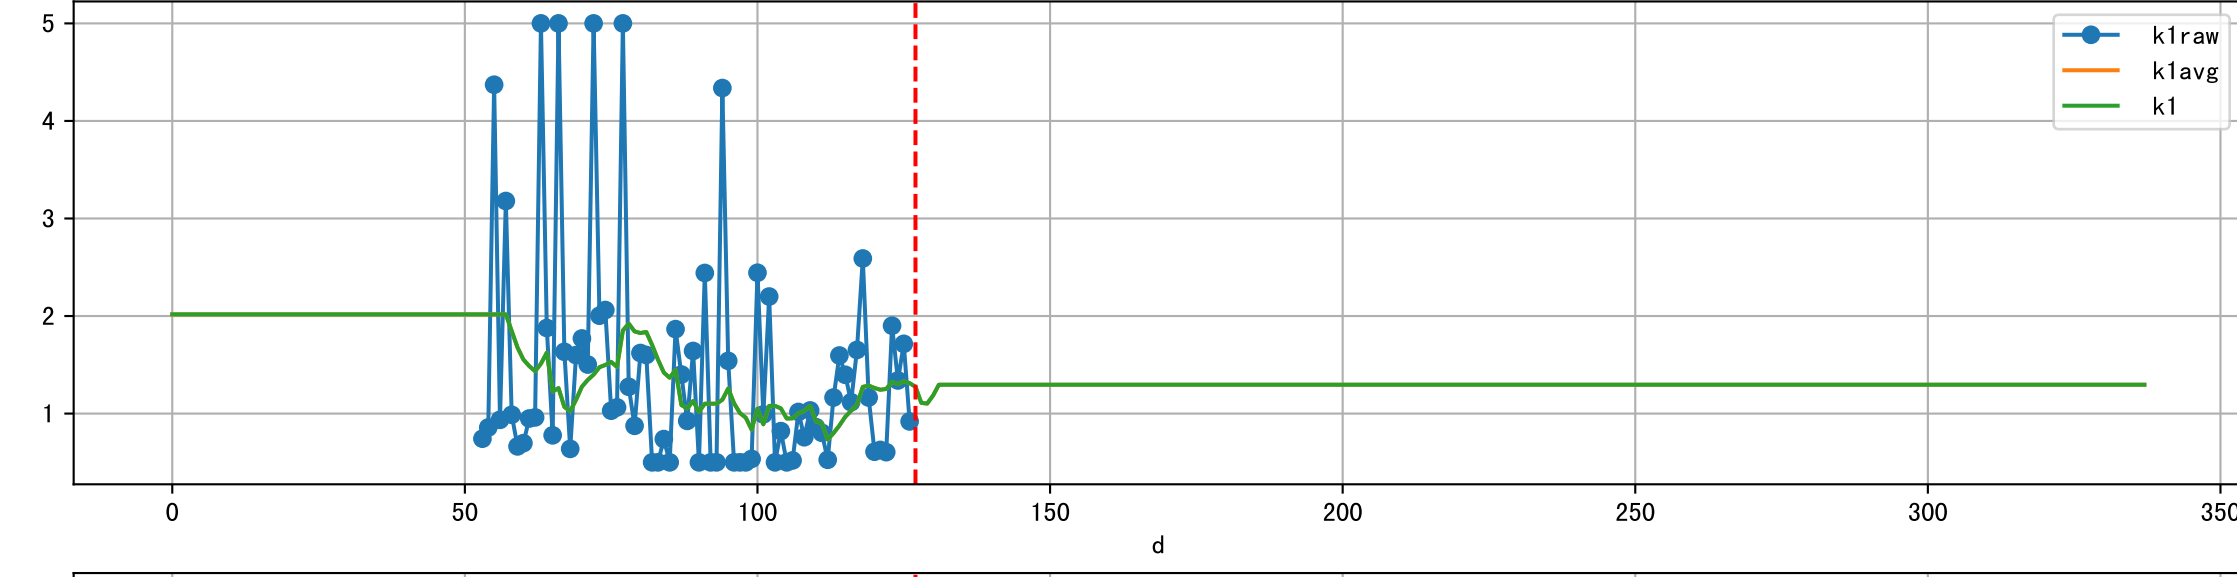

taocraw:-o', 'taocavg', 'taoc'], ['k0raw:-o', 'k0avg', 'k0'], ['k1raw:-o', 'k1avg', 'k1'], ['k2raw:-o', 'k2avg', 'k2'], ['Tblraw:-o', 'Tblavg',

P2-4 D:127 2025-12-31