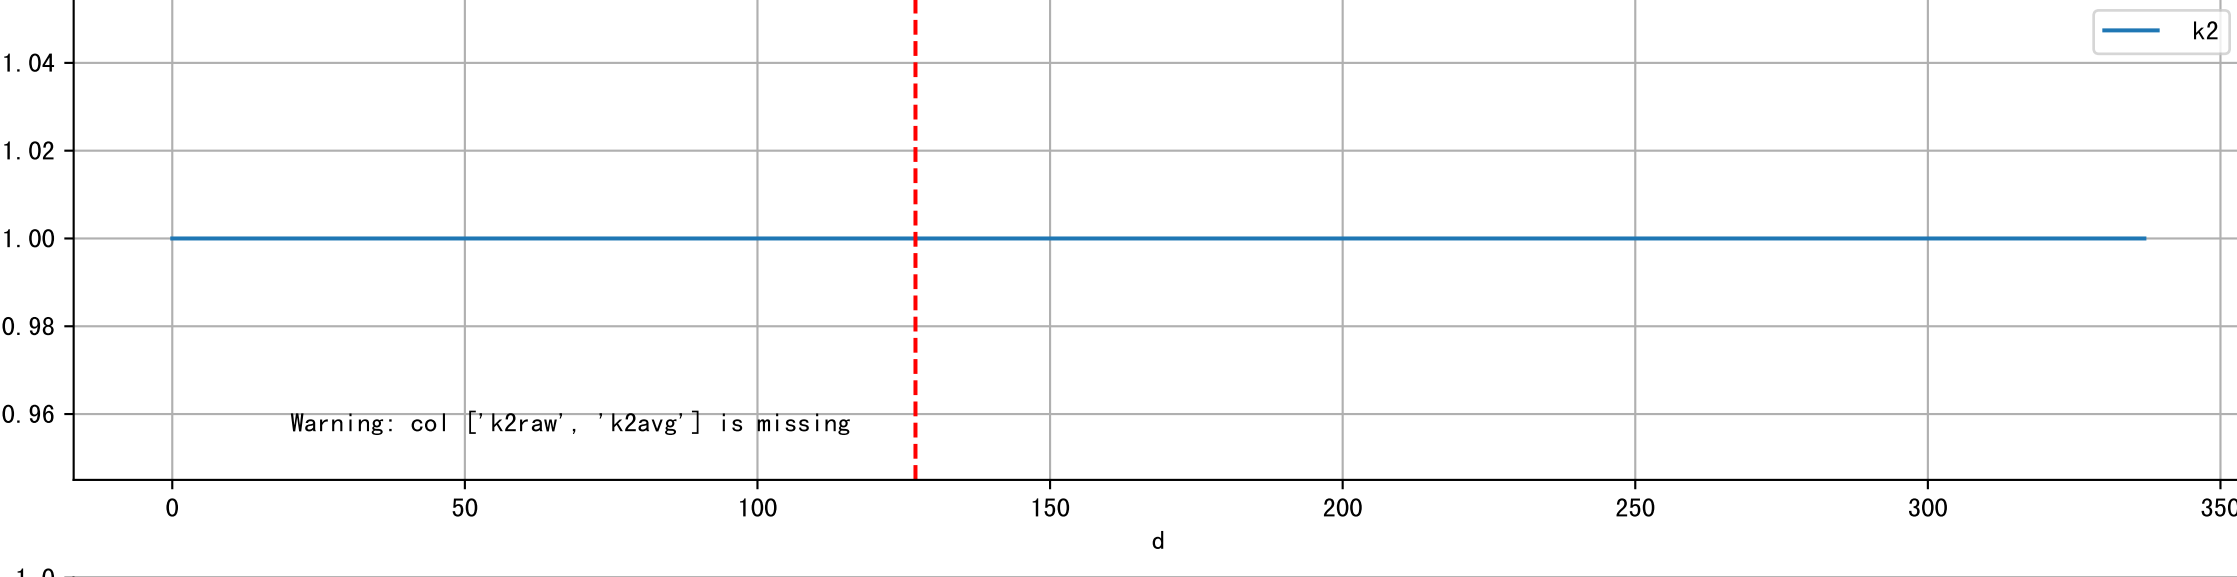

taocraw:-o', 'taocavg', 'taoc'], ['k0raw:-o', 'k0avg', 'k0'], ['k1raw:-o', 'k1avg', 'k1'], ['k2raw:-o', 'k2avg', 'k2'], ['Tblraw:-o', 'Tblavg',

P2-4 D:127 2025-12-31