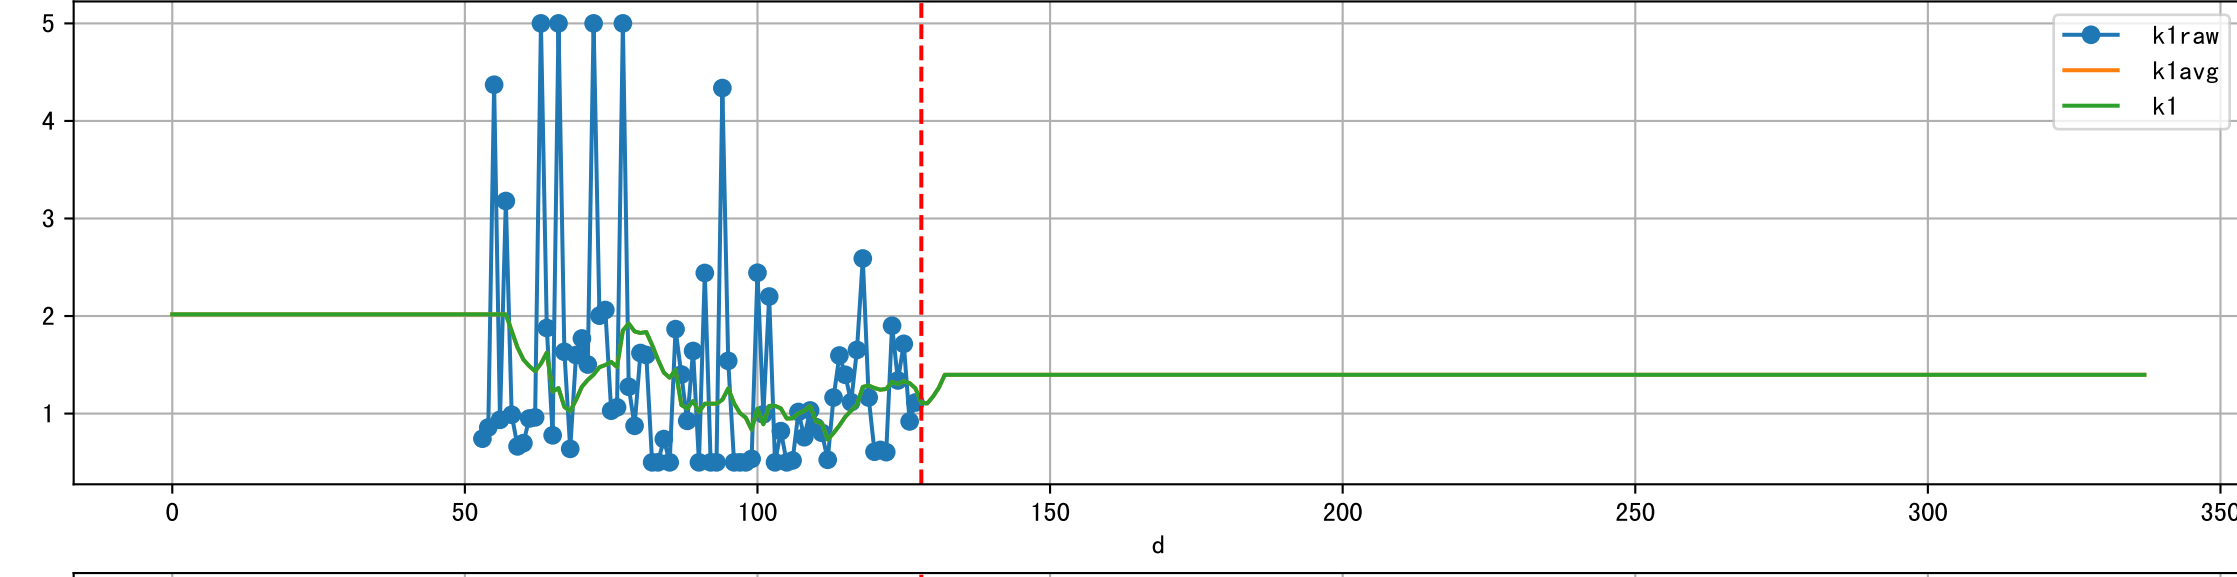

taocraw:-o', 'taocavg', 'taoc'], ['k0raw:-o', 'k0avg', 'k0'], ['k1raw:-o', 'k1avg', 'k1'], ['k2raw:-o', 'k2avg', 'k2'], ['Tblraw:-o', 'Tblavg',

P2-4 D:128 2026-01-01