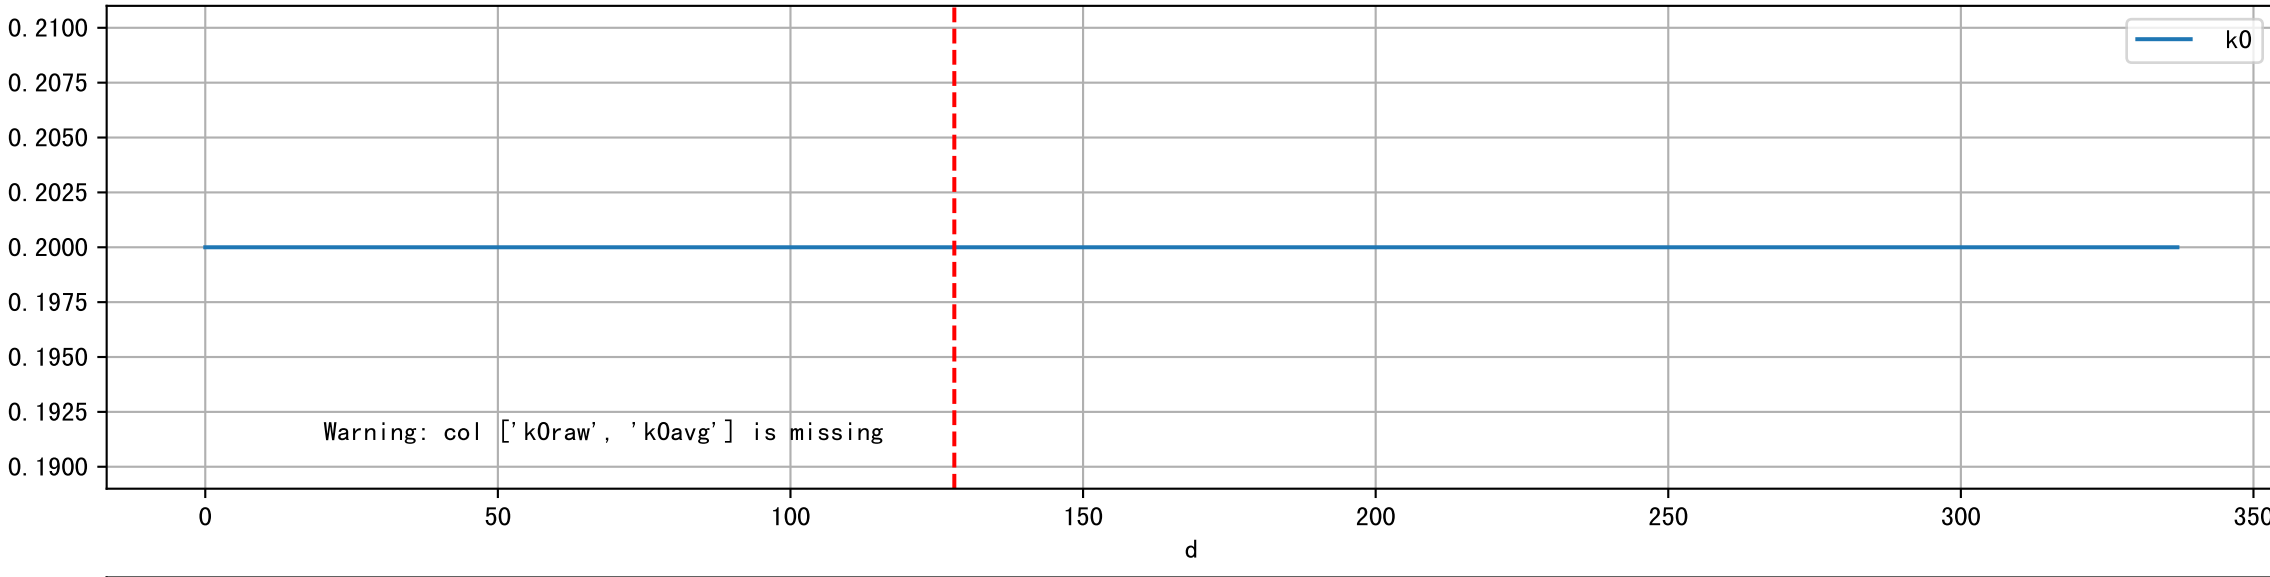

taocraw:-o', 'taocavg', 'taoc'], ['k0raw:-o', 'k0avg', 'k0'], ['k1raw:-o', 'k1avg', 'k1'], ['k2raw:-o', 'k2avg', 'k2'], ['Tblraw:-o', 'Tblavg',

P2-4 D:128 2026-01-01