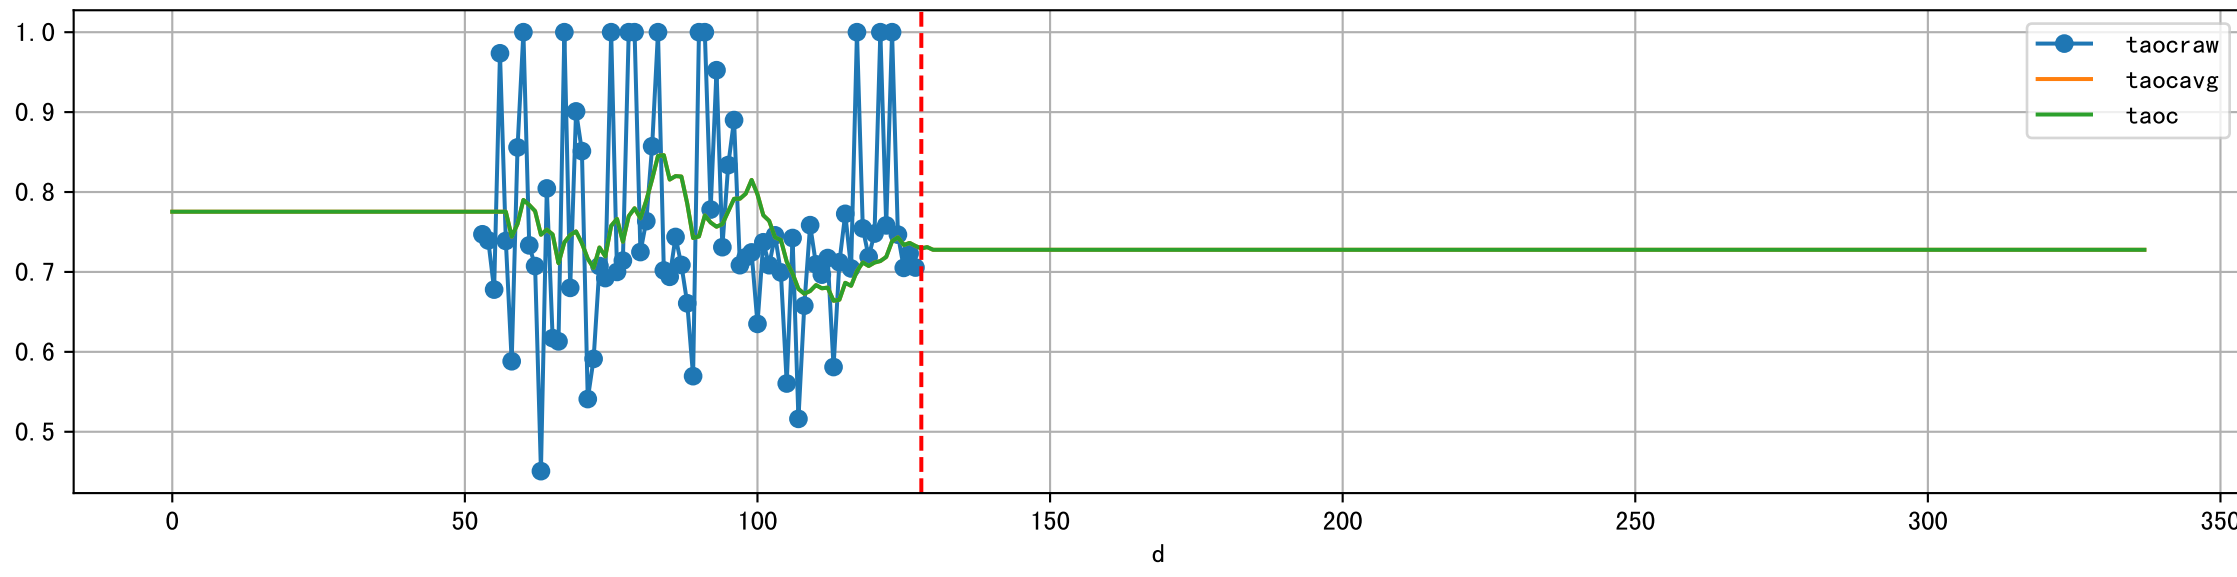

taocraw:-o', 'taocavg', 'taoc'], ['k0raw:-o', 'k0avg', 'k0'], ['k1raw:-o', 'k1avg', 'k1'], ['k2raw:-o', 'k2avg', 'k2'], ['Tblraw:-o', 'Tblavg',

P2-4 D:128 2026-01-01