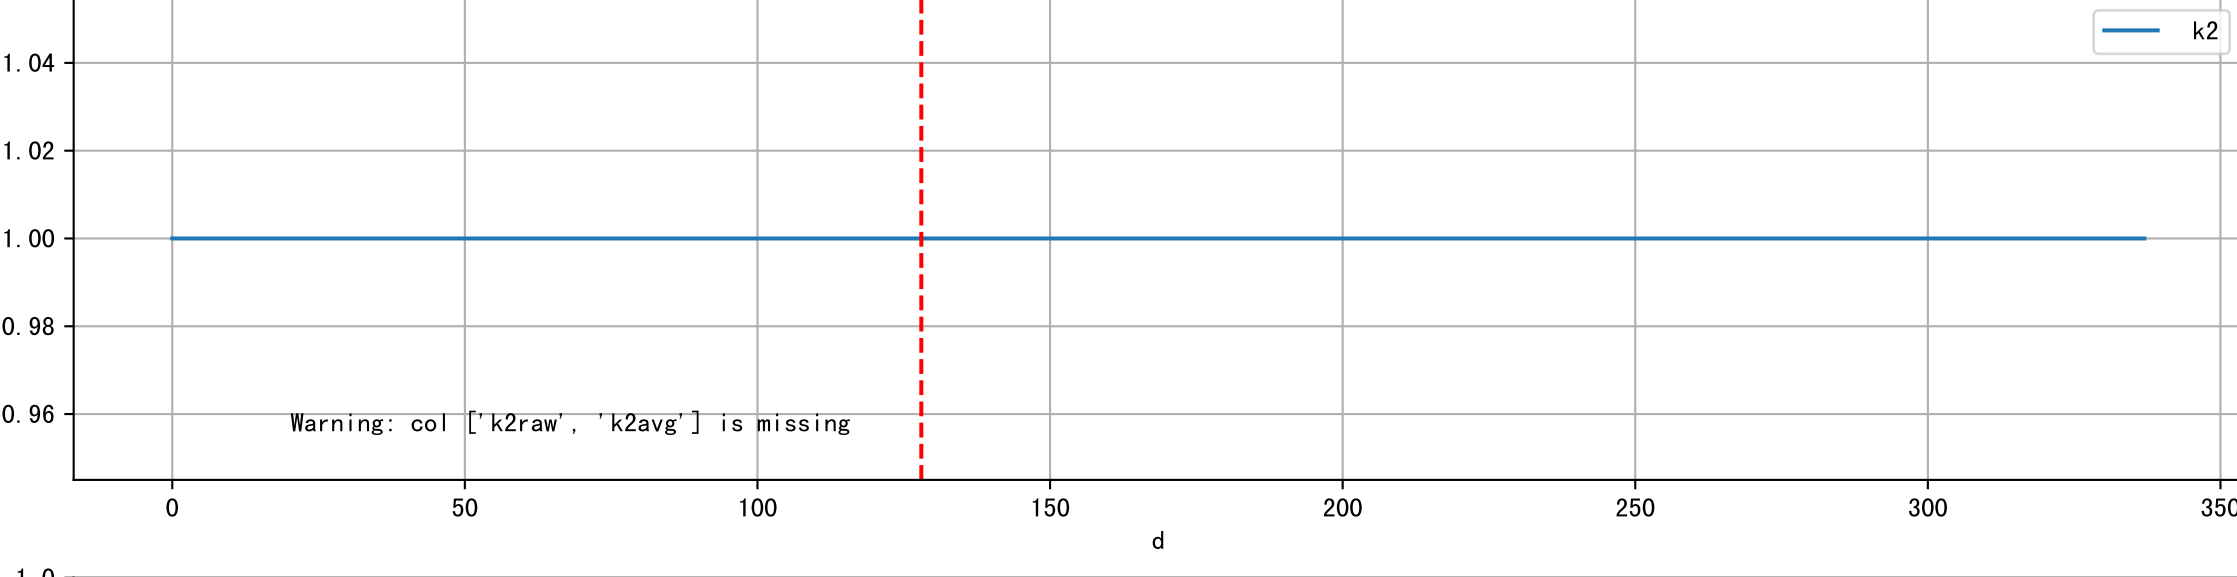

taocraw:-o', 'taocavg', 'taoc'], ['k0raw:-o', 'k0avg', 'k0'], ['k1raw:-o', 'k1avg', 'k1'], ['k2raw:-o', 'k2avg', 'k2'], ['Tblraw:-o', 'Tblavg',

P2-4 D:128 2026-01-01