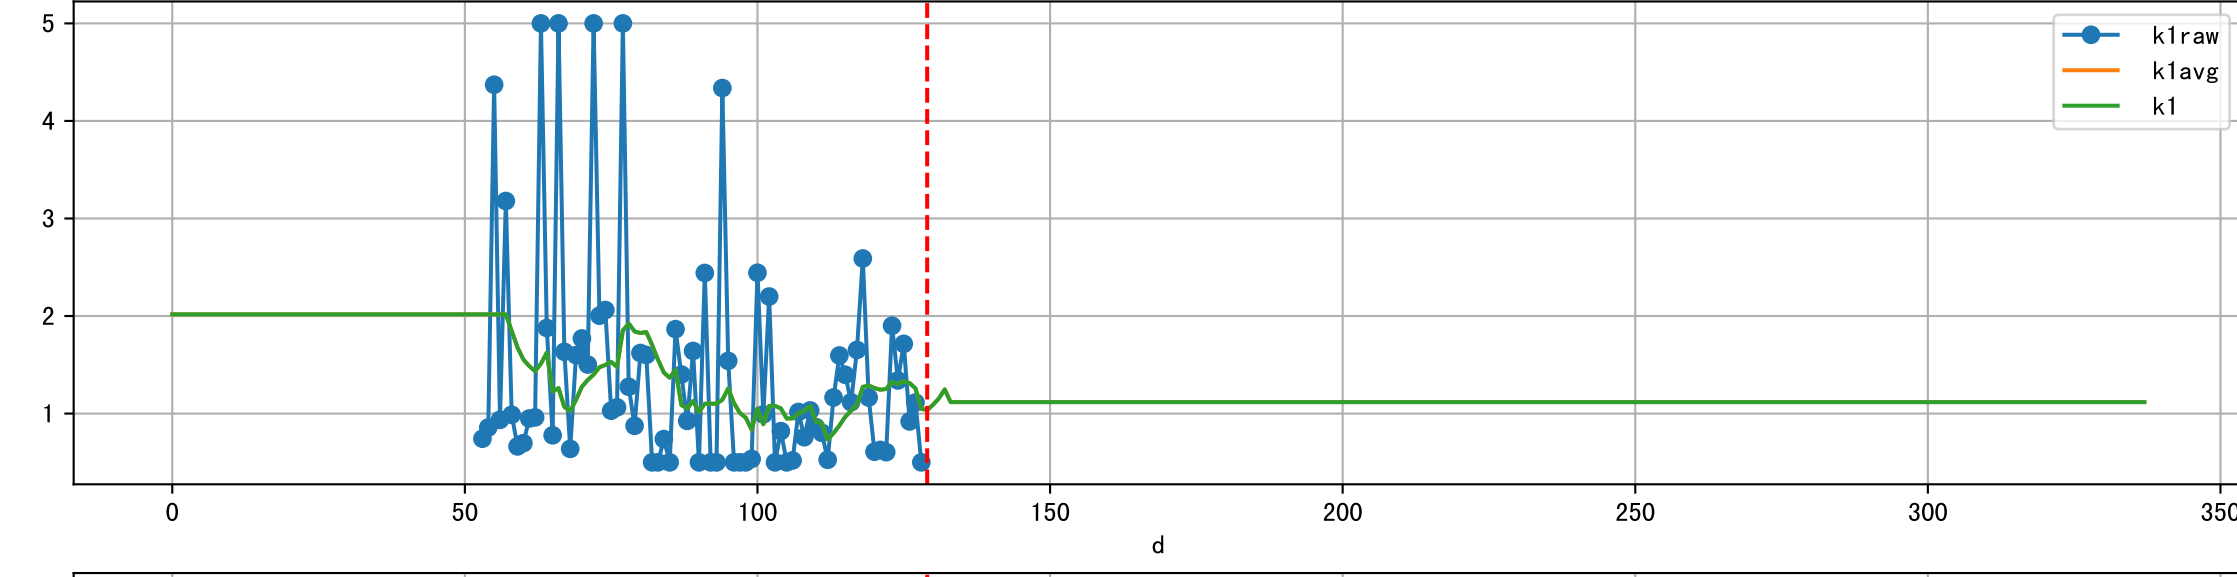

taocraw:-o', 'taocavg', 'taoc'], ['k0raw:-o', 'k0avg', 'k0'], ['k1raw:-o', 'k1avg', 'k1'], ['k2raw:-o', 'k2avg', 'k2'], ['Tblraw:-o', 'Tblavg',

P2-4 D:129 2026-01-02