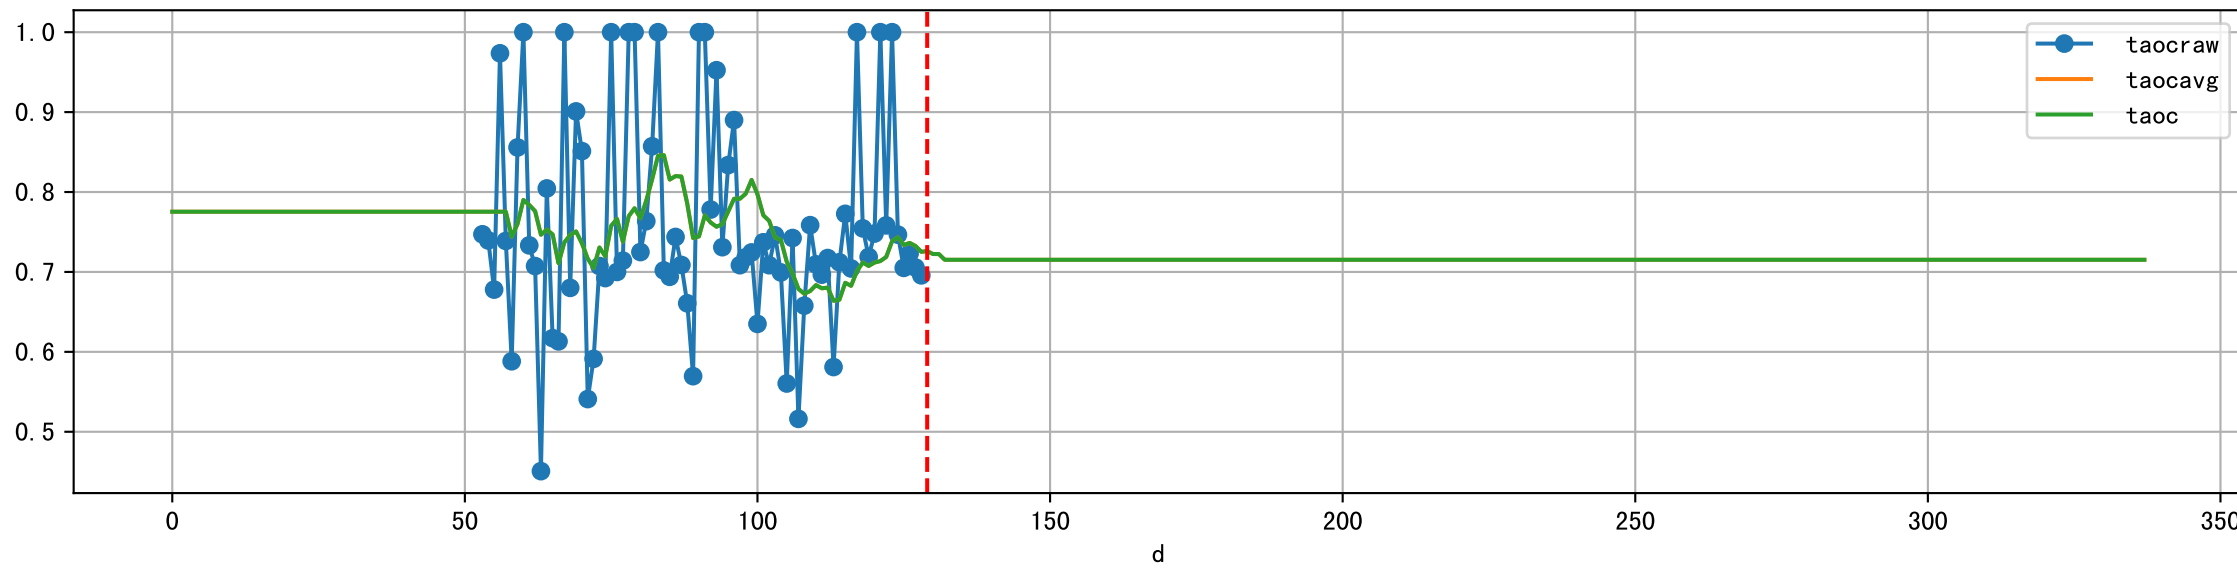

taocraw:-o', 'taocavg', 'taoc'], ['k0raw:-o', 'k0avg', 'k0'], ['k1raw:-o', 'k1avg', 'k1'], ['k2raw:-o', 'k2avg', 'k2'], ['Tblraw:-o', 'Tblavg',

P2-4 D:129 2026-01-02