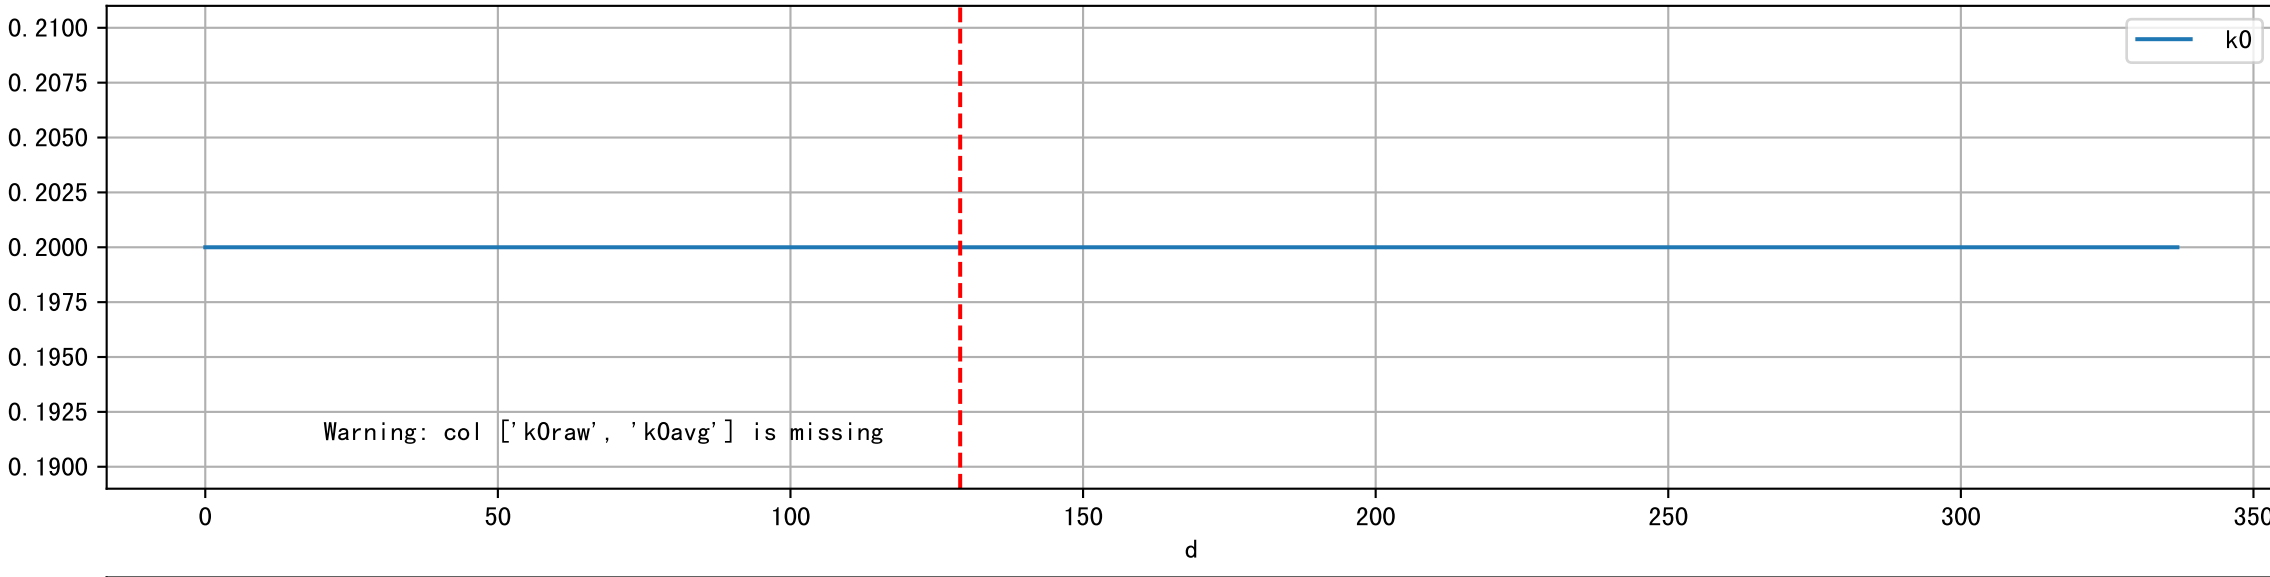

taocraw:-o', 'taocavg', 'taoc'], ['k0raw:-o', 'k0avg', 'k0'], ['k1raw:-o', 'k1avg', 'k1'], ['k2raw:-o', 'k2avg', 'k2'], ['Tblraw:-o', 'Tblavg',

P2-4 D:129 2026-01-02