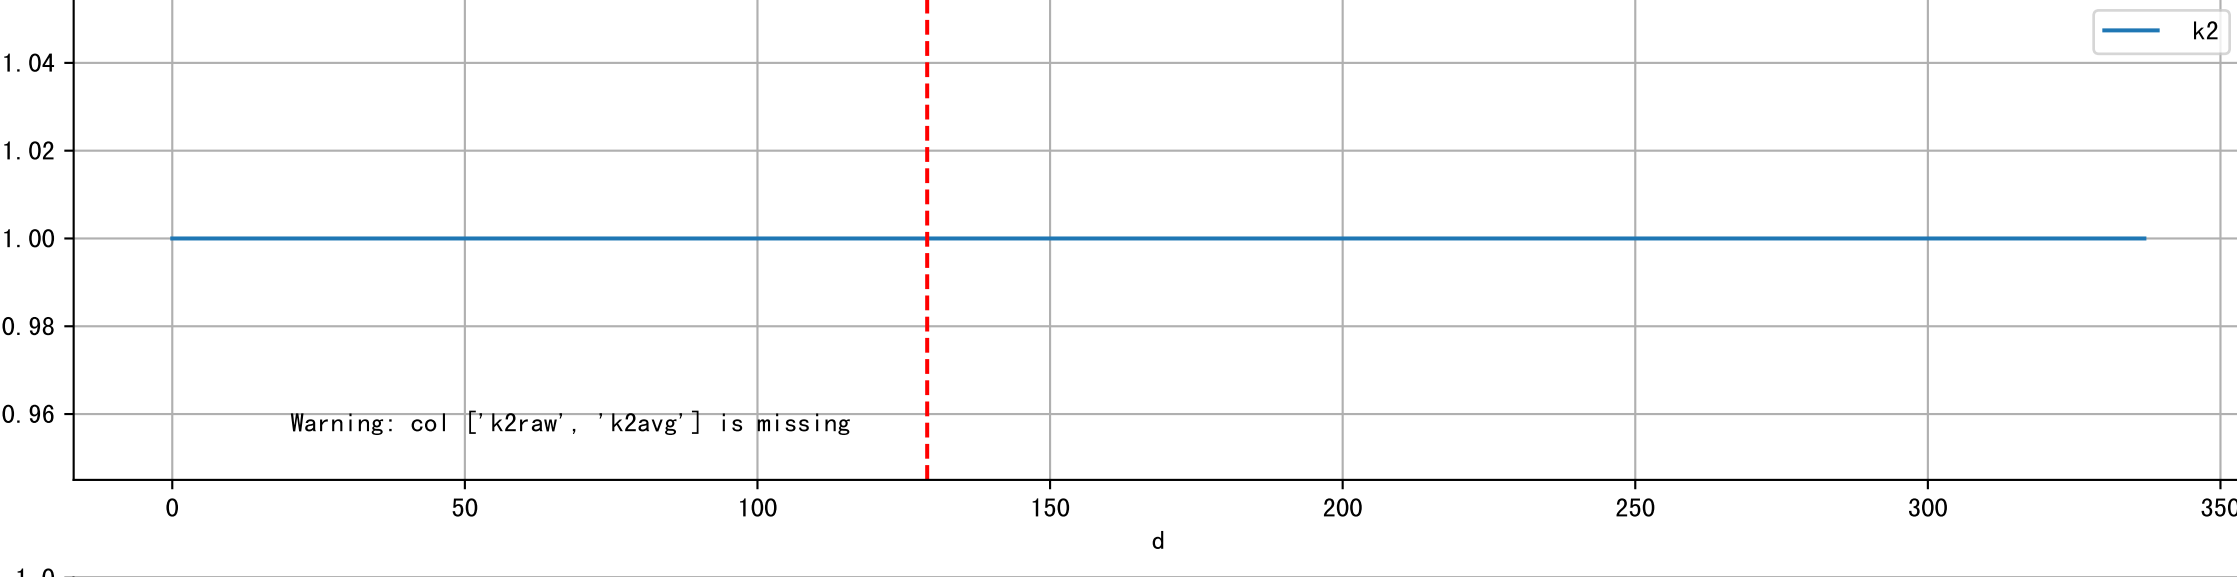

taocraw:-o', 'taocavg', 'taoc'], ['k0raw:-o', 'k0avg', 'k0'], ['k1raw:-o', 'k1avg', 'k1'], ['k2raw:-o', 'k2avg', 'k2'], ['Tblraw:-o', 'Tblavg',

P2-4 D:129 2026-01-02