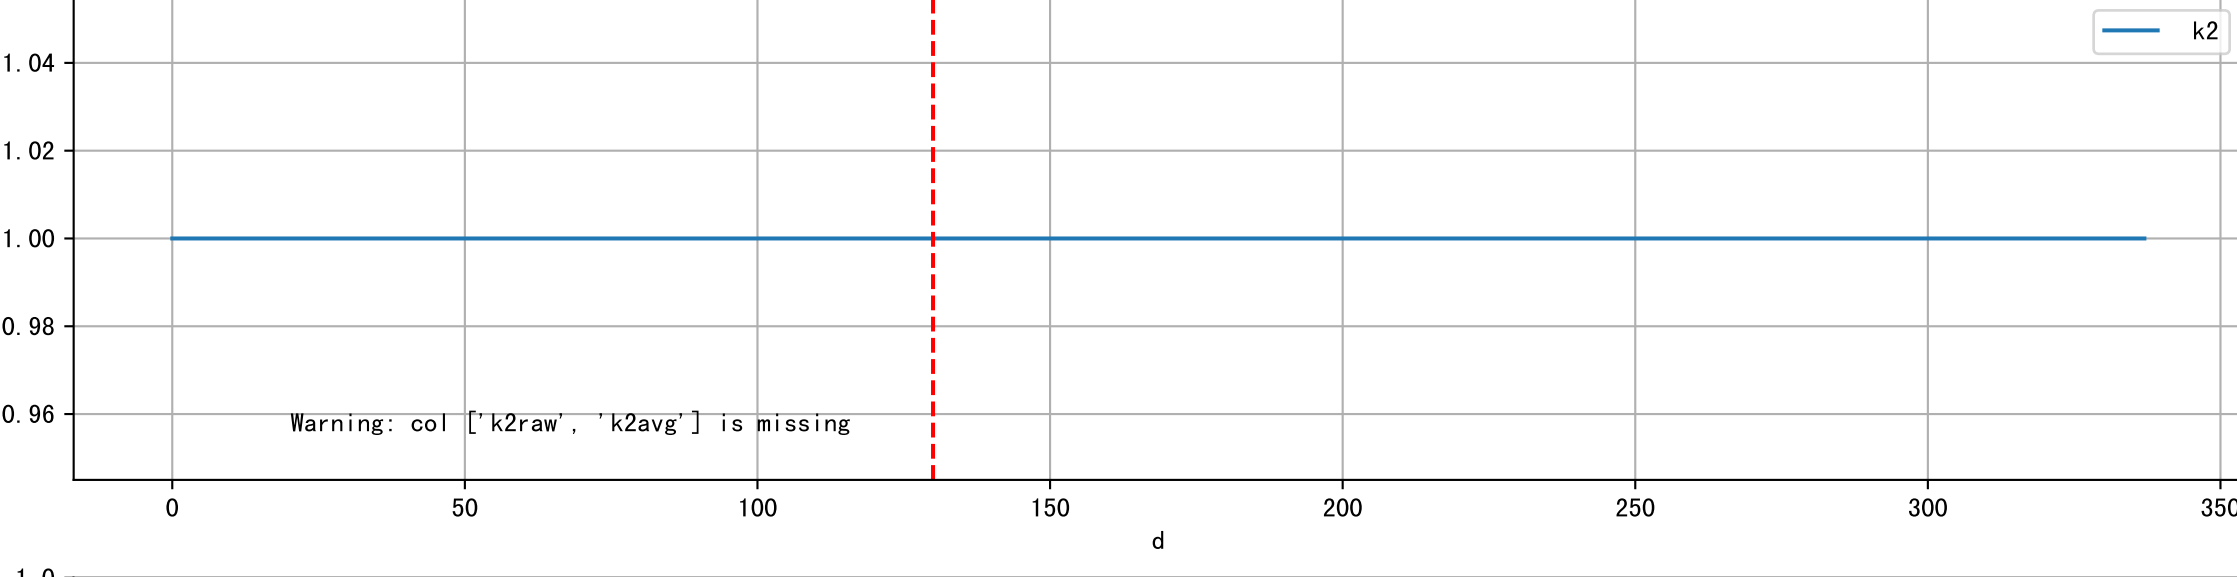

taocraw:-o', 'taocavg', 'taoc'], ['k0raw:-o', 'k0avg', 'k0'], ['k1raw:-o', 'k1avg', 'k1'], ['k2raw:-o', 'k2avg', 'k2'], ['Tblrw:-o', 'Tblavg',

P2-4 D:130 2026-01-03