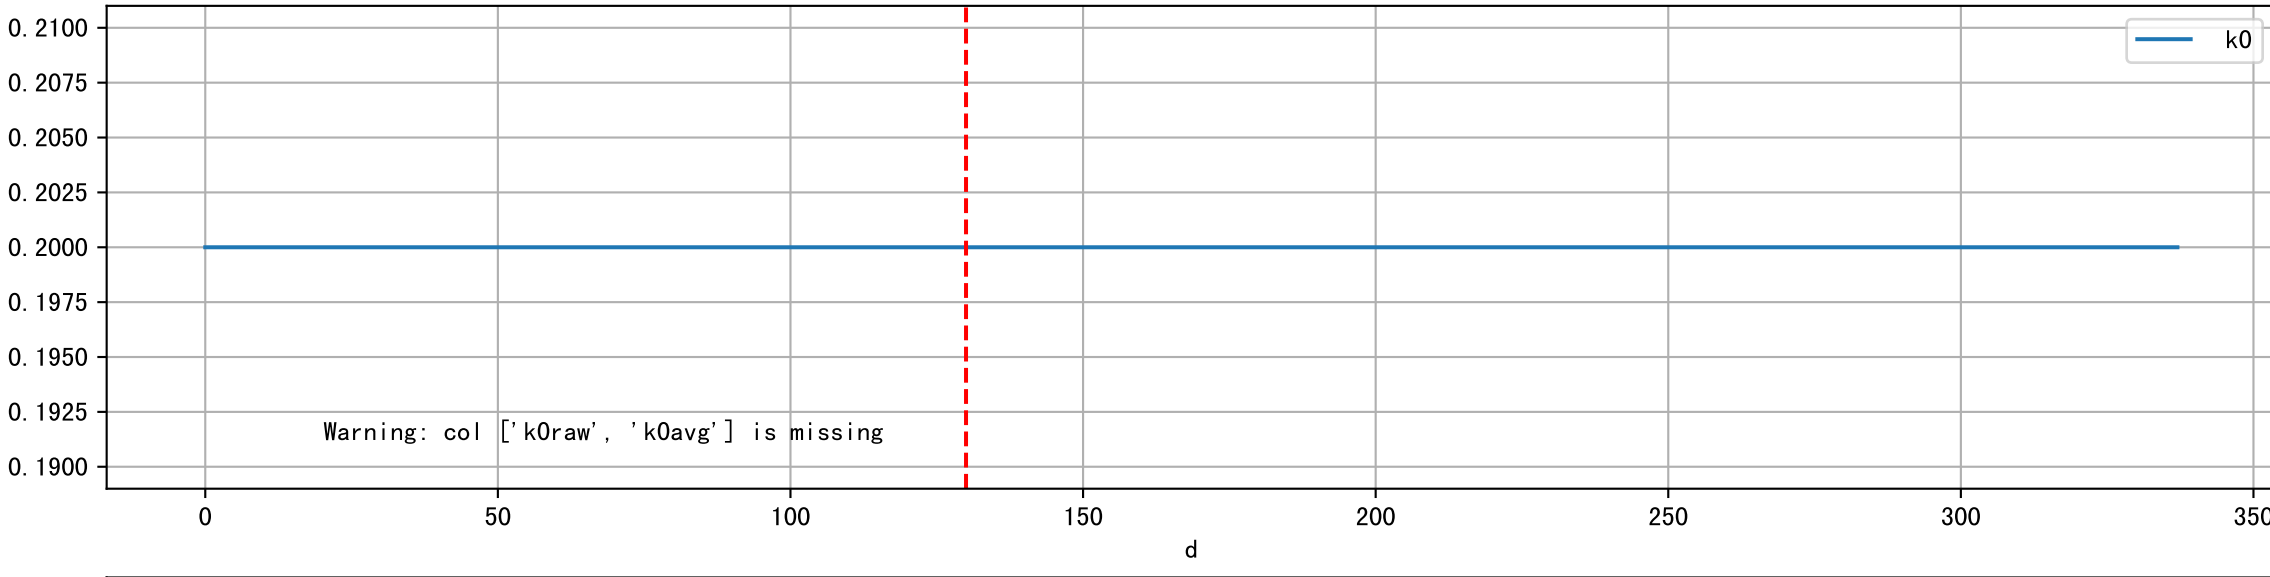

taocraw:-o', 'taocavg', 'taoc'], ['k0raw:-o', 'k0avg', 'k0'], ['k1raw:-o', 'k1avg', 'k1'], ['k2raw:-o', 'k2avg', 'k2'], ['Tblrw:-o', 'Tblavg',

P2-4 D:130 2026-01-03