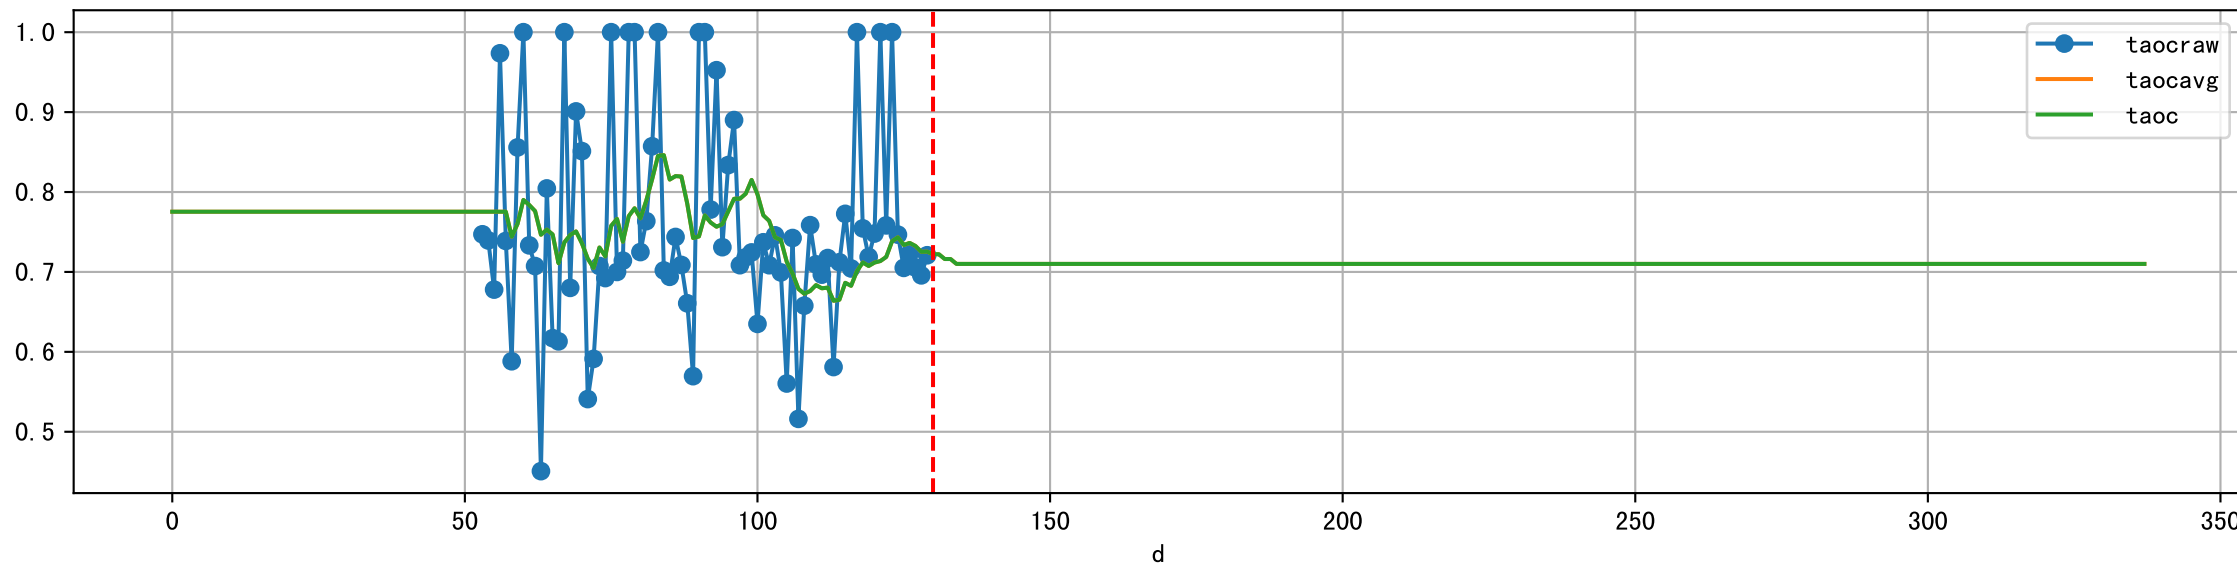

taocraw:-o', 'taocavg', 'taoc'], ['k0raw:-o', 'k0avg', 'k0'], ['k1raw:-o', 'k1avg', 'k1'], ['k2raw:-o', 'k2avg', 'k2'], ['Tblrw:-o', 'Tblavg',

P2-4 D:130 2026-01-03