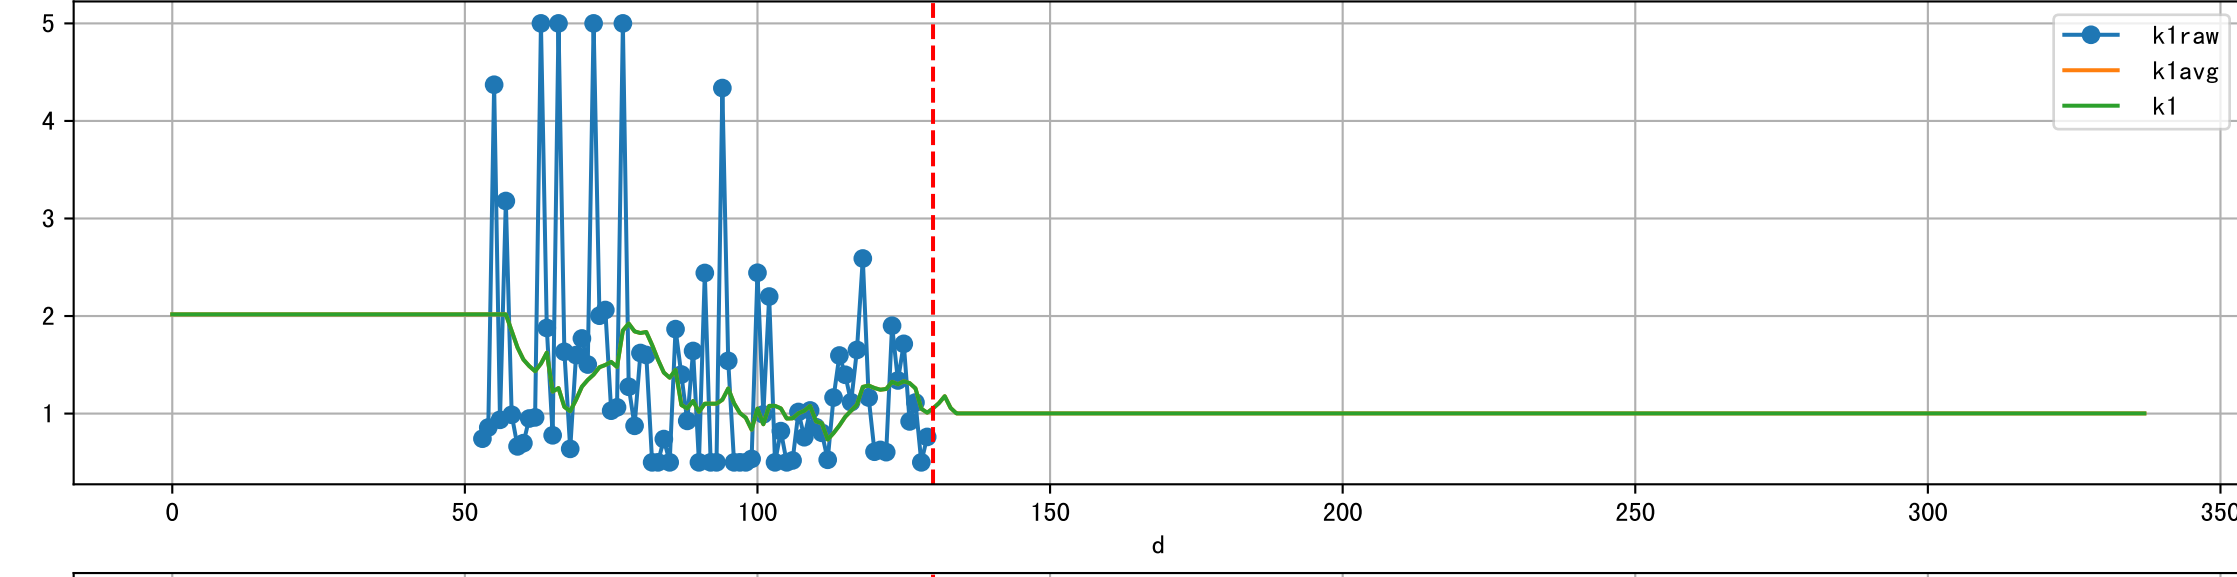

taocraw:-o', 'taocavg', 'taoc'], ['k0raw:-o', 'k0avg', 'k0'], ['k1raw:-o', 'k1avg', 'k1'], ['k2raw:-o', 'k2avg', 'k2'], ['Tblrw:-o', 'Tblavg',

P2-4 D:130 2026-01-03