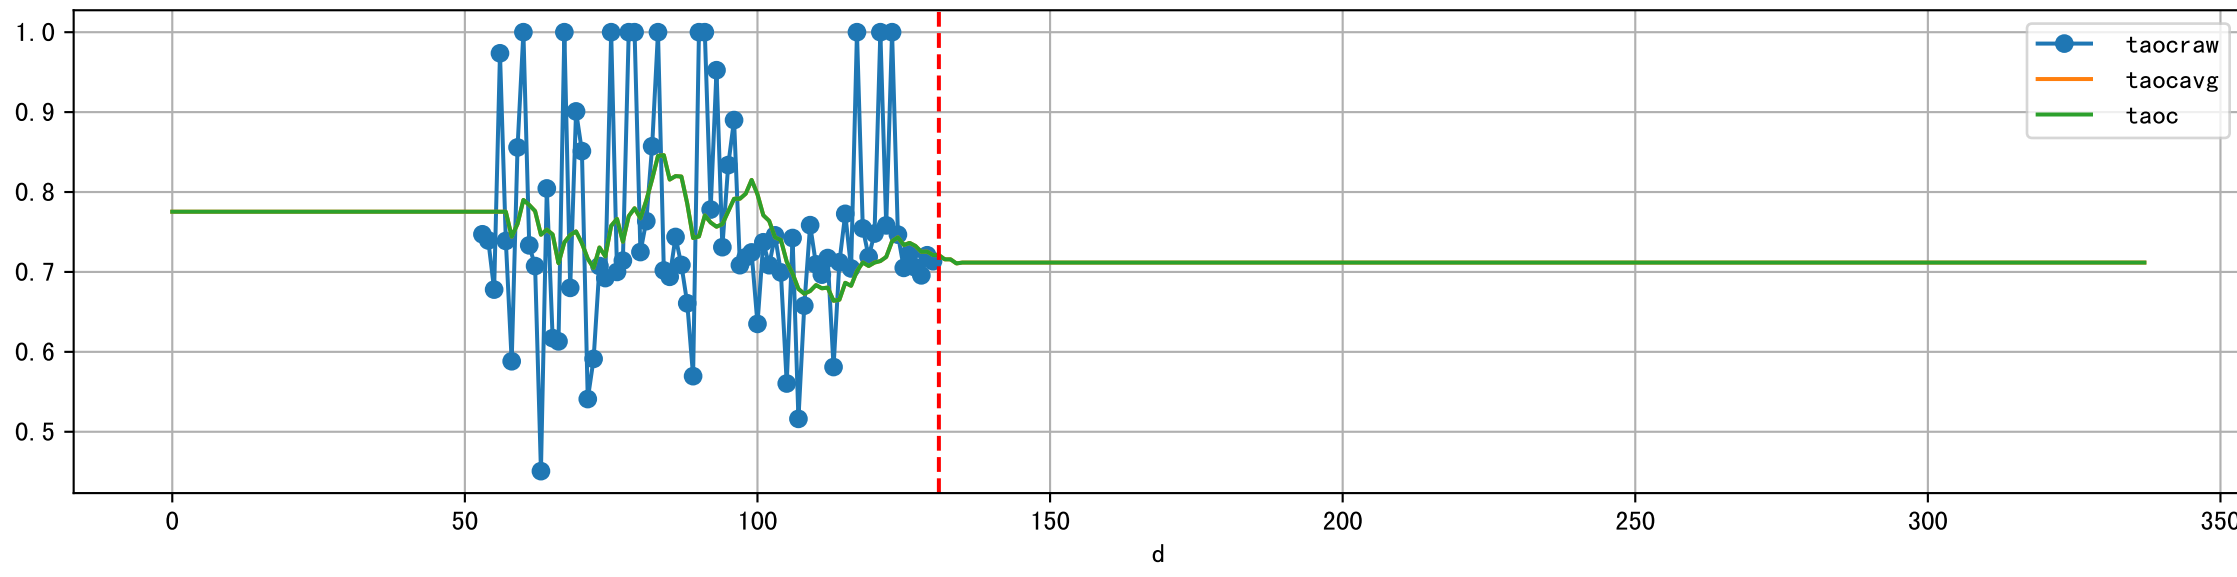

taocraw:-o', 'taocavg', 'taoc'], ['k0raw:-o', 'k0avg', 'k0'], ['k1raw:-o', 'k1avg', 'k1'], ['k2raw:-o', 'k2avg', 'k2'], ['Tblrw:-o', 'Tblavg',

P2-4 D:131 2026-01-04