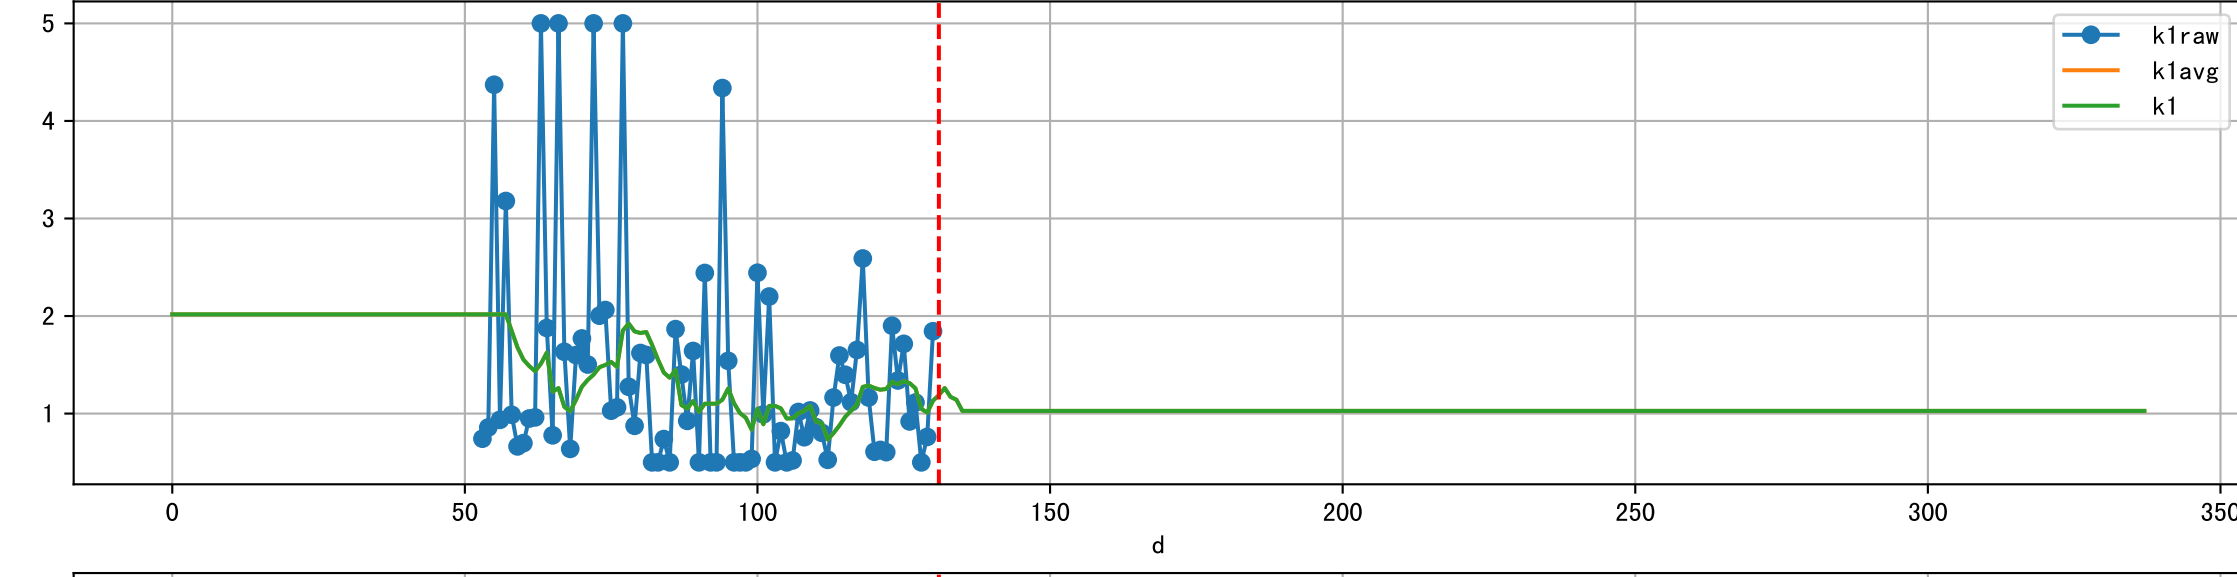

taocraw:-o', 'taocavg', 'taoc'], ['k0raw:-o', 'k0avg', 'k0'], ['k1raw:-o', 'k1avg', 'k1'], ['k2raw:-o', 'k2avg', 'k2'], ['Tblrw:-o', 'Tblavg',

P2-4 D:131 2026-01-04