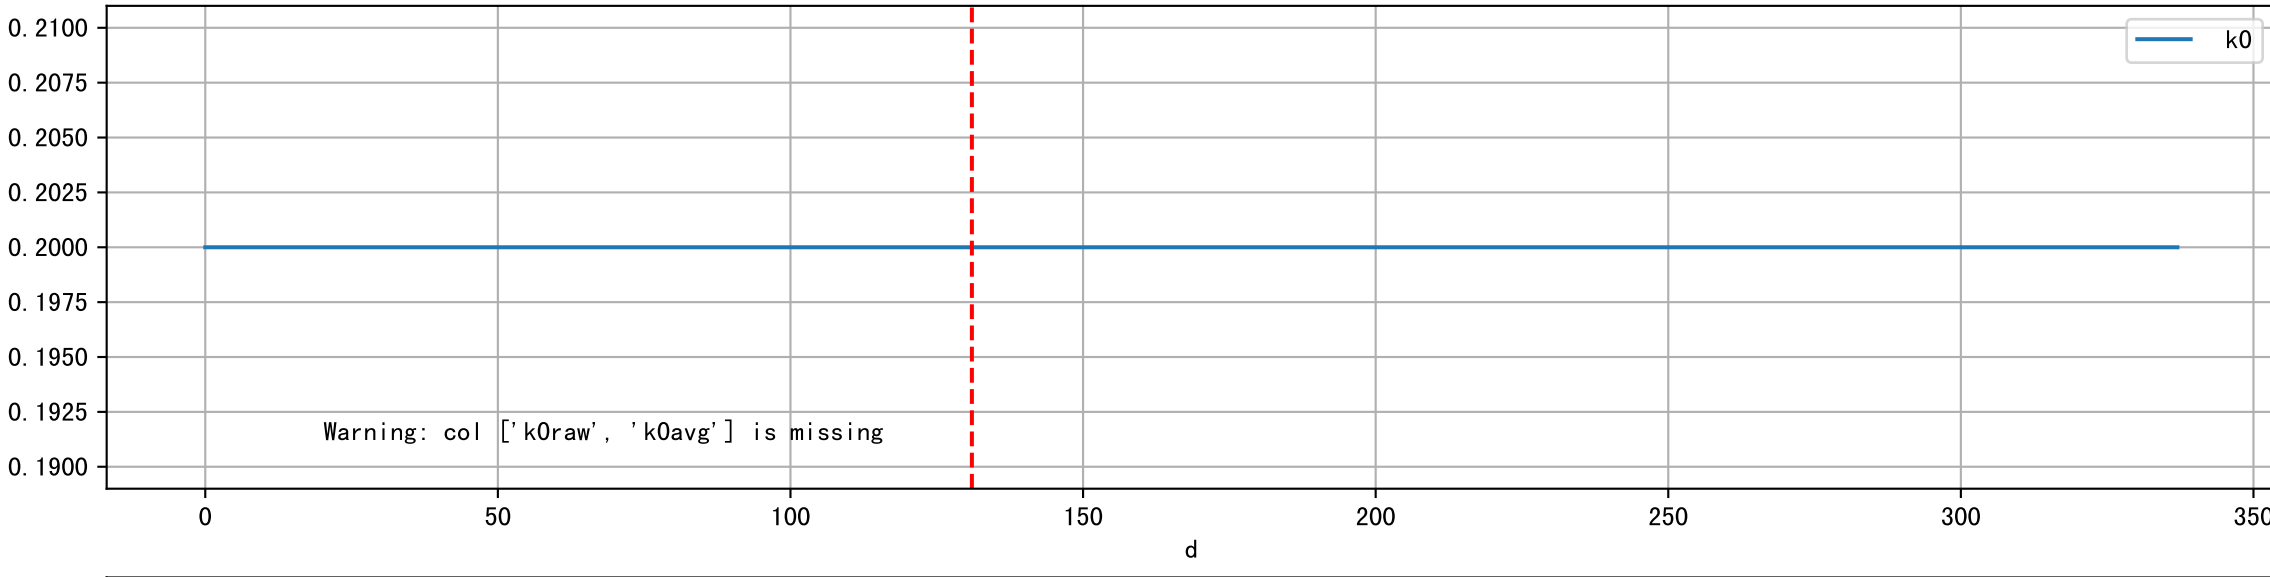

taocraw:-o', 'taocavg', 'taoc'], ['k0raw:-o', 'k0avg', 'k0'], ['k1raw:-o', 'k1avg', 'k1'], ['k2raw:-o', 'k2avg', 'k2'], ['Tblrw:-o', 'Tblavg',

P2-4 D:131 2026-01-04