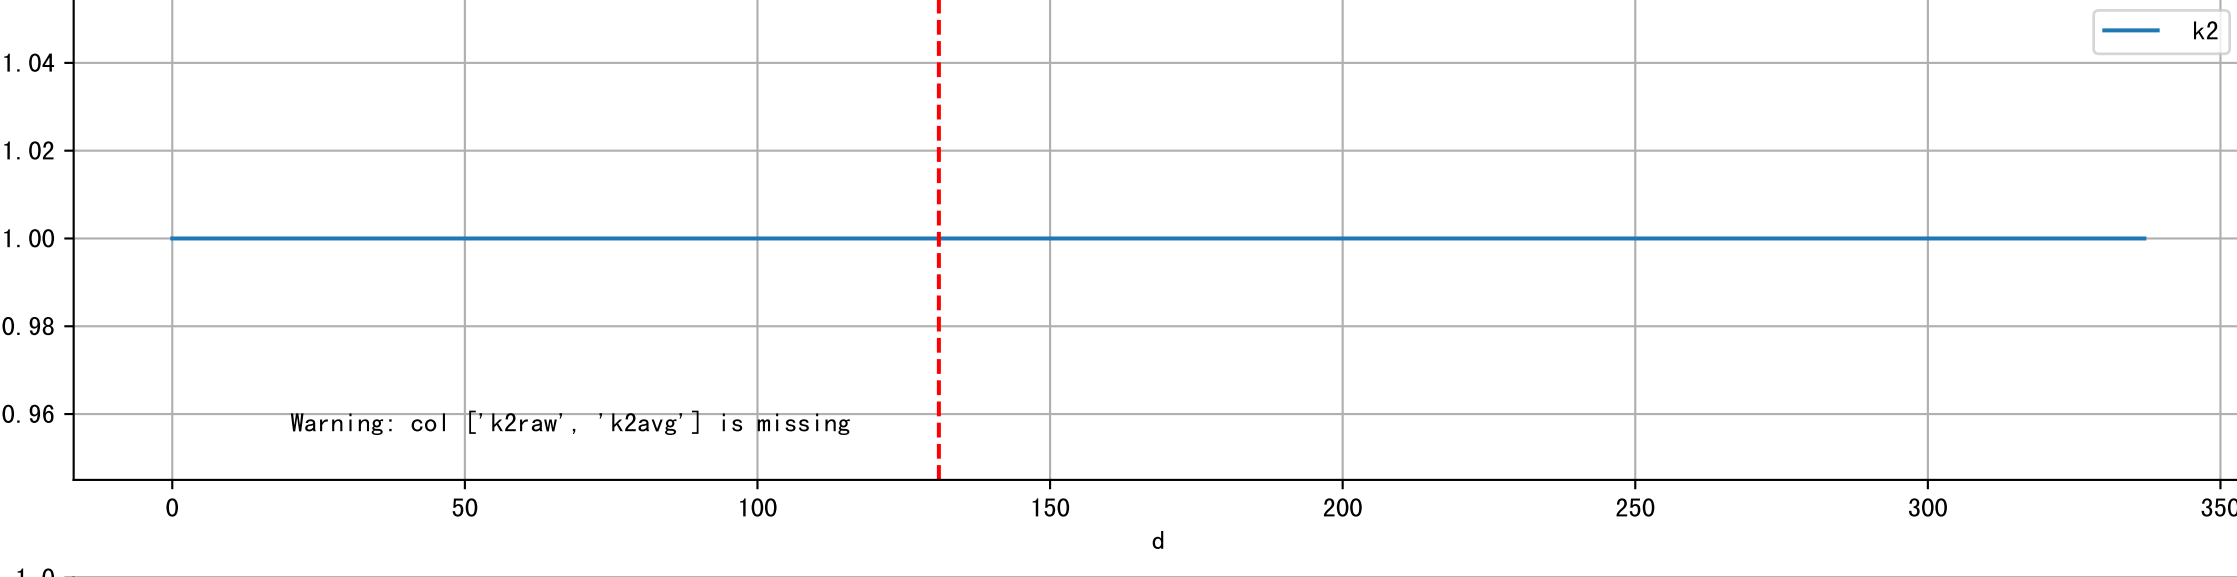

taocraw:-o', 'taocavg', 'taoc'], ['k0raw:-o', 'k0avg', 'k0'], ['k1raw:-o', 'k1avg', 'k1'], ['k2raw:-o', 'k2avg', 'k2'], ['Tblrw:-o', 'Tblavg',

P2-4 D:131 2026-01-04