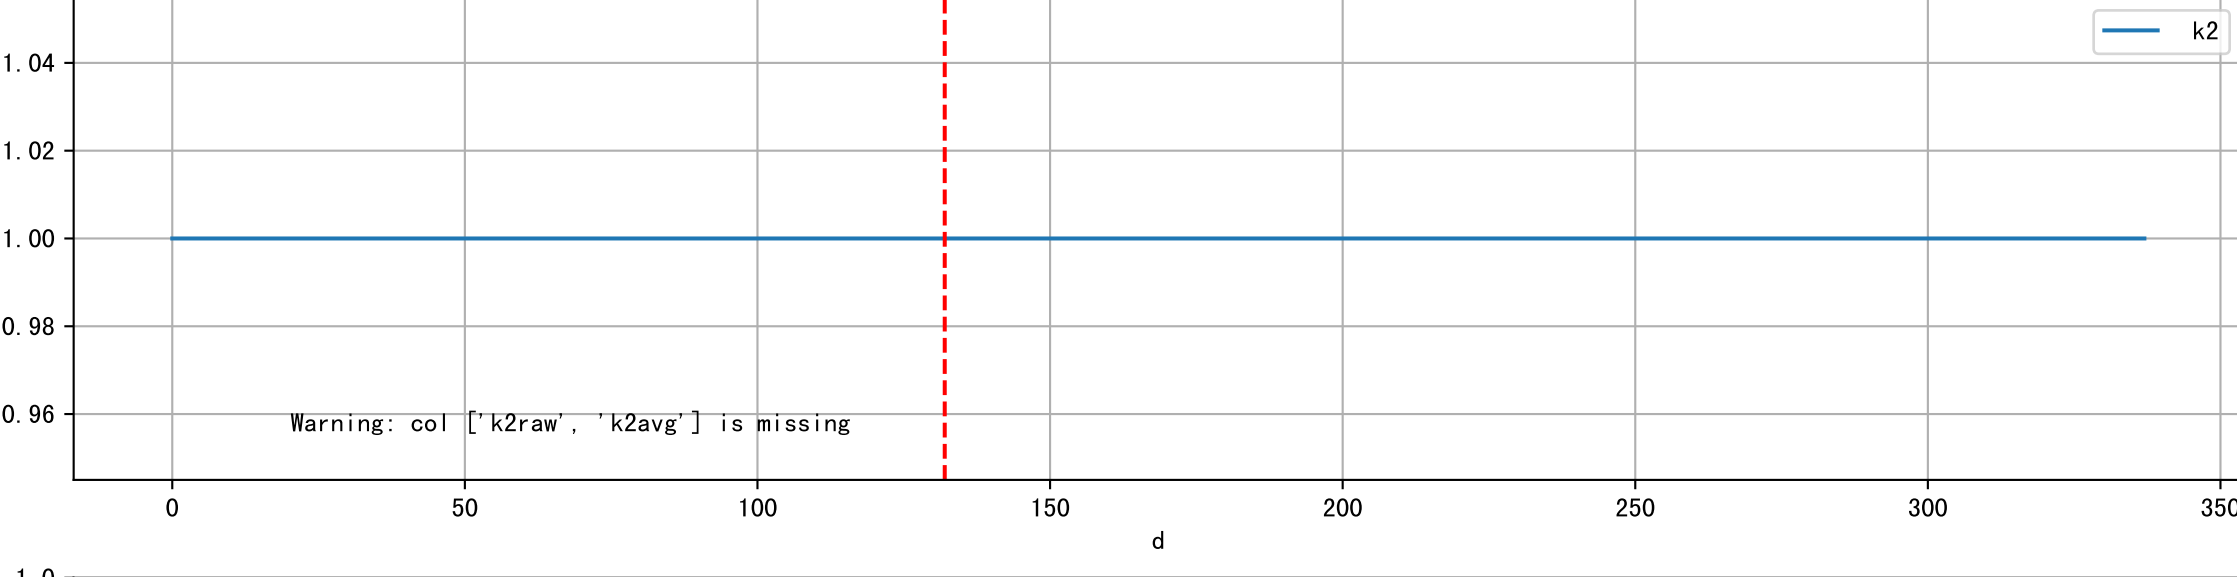

taocraw:-o', 'taocavg', 'taoc'], ['k0raw:-o', 'k0avg', 'k0'], ['k1raw:-o', 'k1avg', 'k1'], ['k2raw:-o', 'k2avg', 'k2'], ['Tblrw:-o', 'Tblavg',

P2-4 D:132 2026-01-05