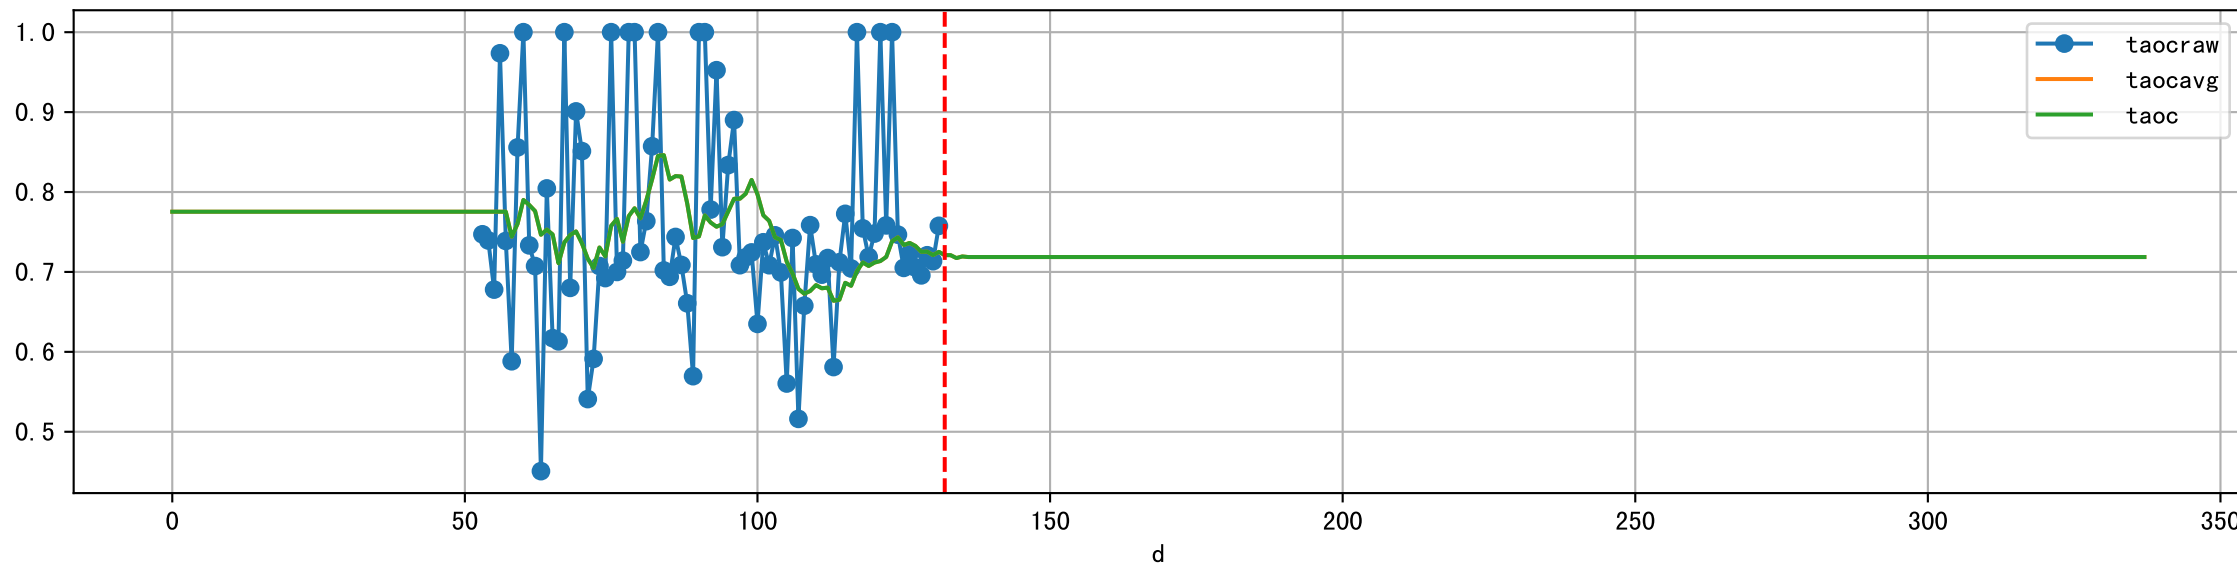

taocraw:-o', 'taocavg', 'taoc'], ['k0raw:-o', 'k0avg', 'k0'], ['k1raw:-o', 'k1avg', 'k1'], ['k2raw:-o', 'k2avg', 'k2'], ['Tblrw:-o', 'Tblavg',

P2-4 D:132 2026-01-05