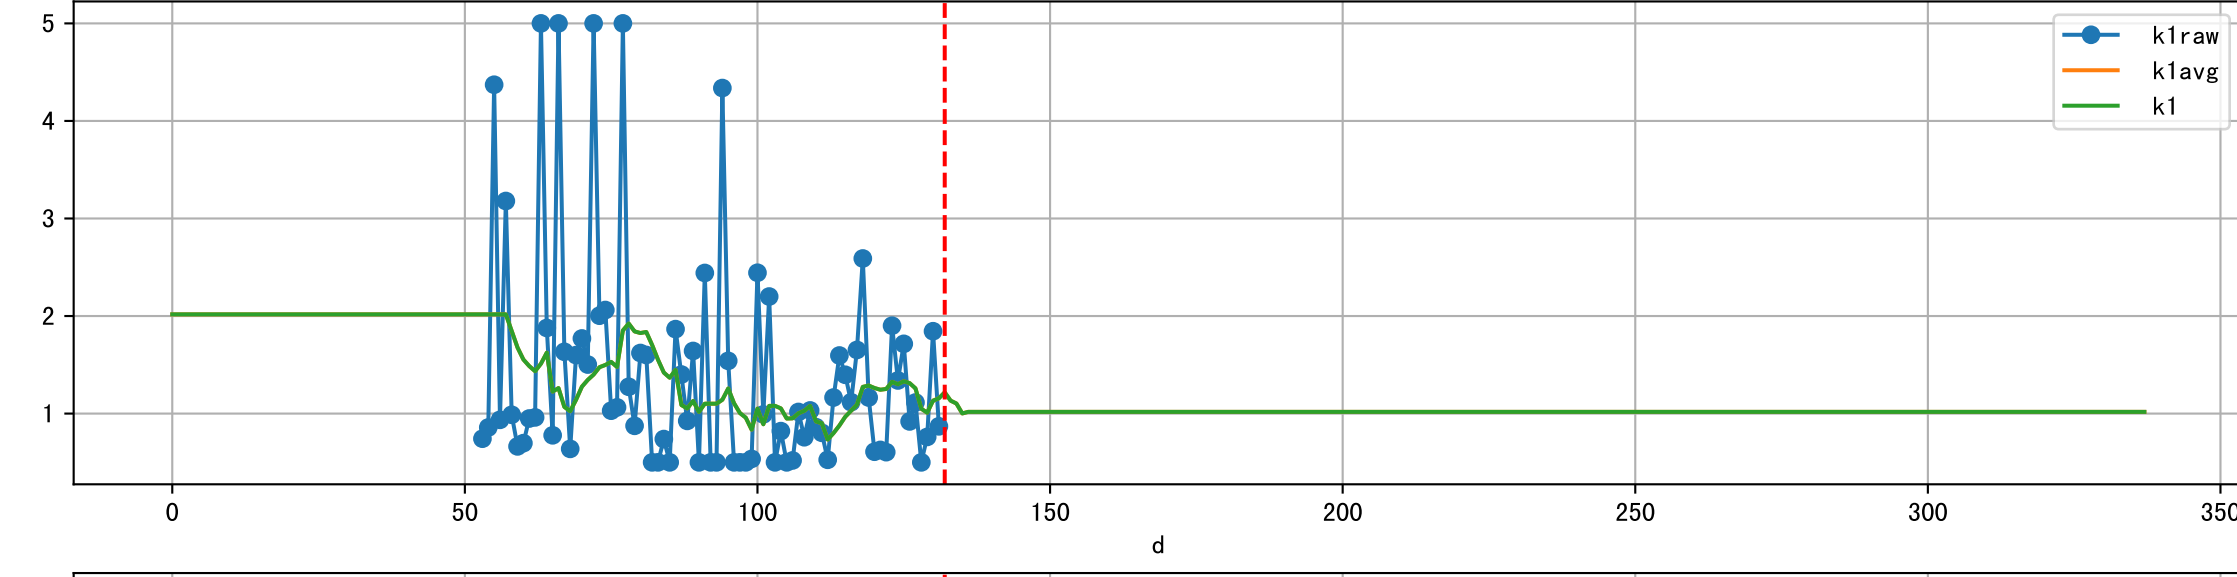

taocraw:-o', 'taocavg', 'taoc'], ['k0raw:-o', 'k0avg', 'k0'], ['k1raw:-o', 'k1avg', 'k1'], ['k2raw:-o', 'k2avg', 'k2'], ['Tblrw:-o', 'Tblavg',

P2-4 D:132 2026-01-05