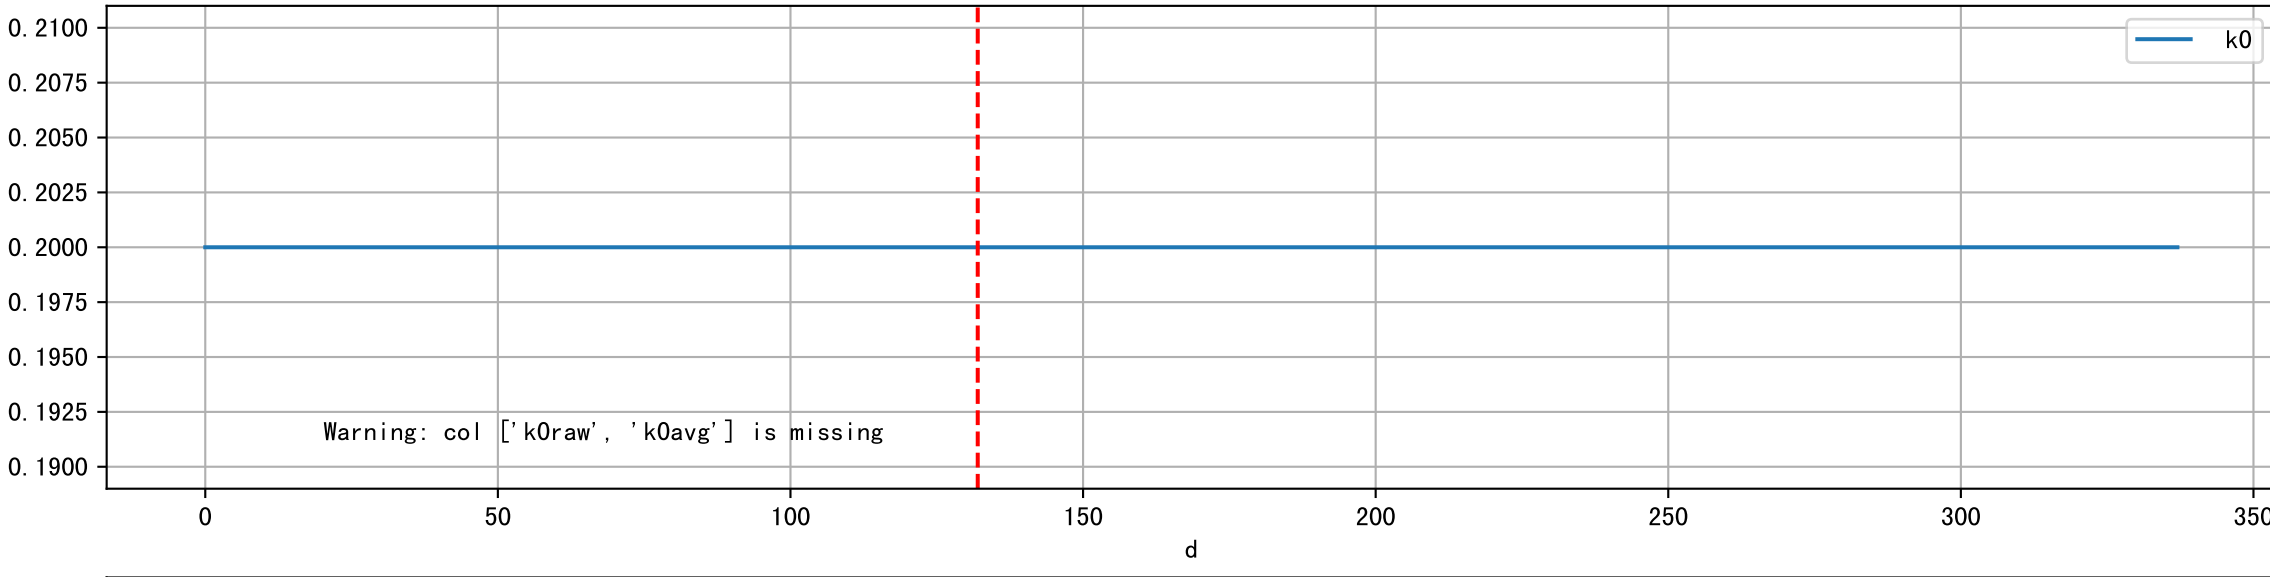

taocraw:-o', 'taocavg', 'taoc'], ['k0raw:-o', 'k0avg', 'k0'], ['k1raw:-o', 'k1avg', 'k1'], ['k2raw:-o', 'k2avg', 'k2'], ['Tblrw:-o', 'Tblavg',

P2-4 D:132 2026-01-05