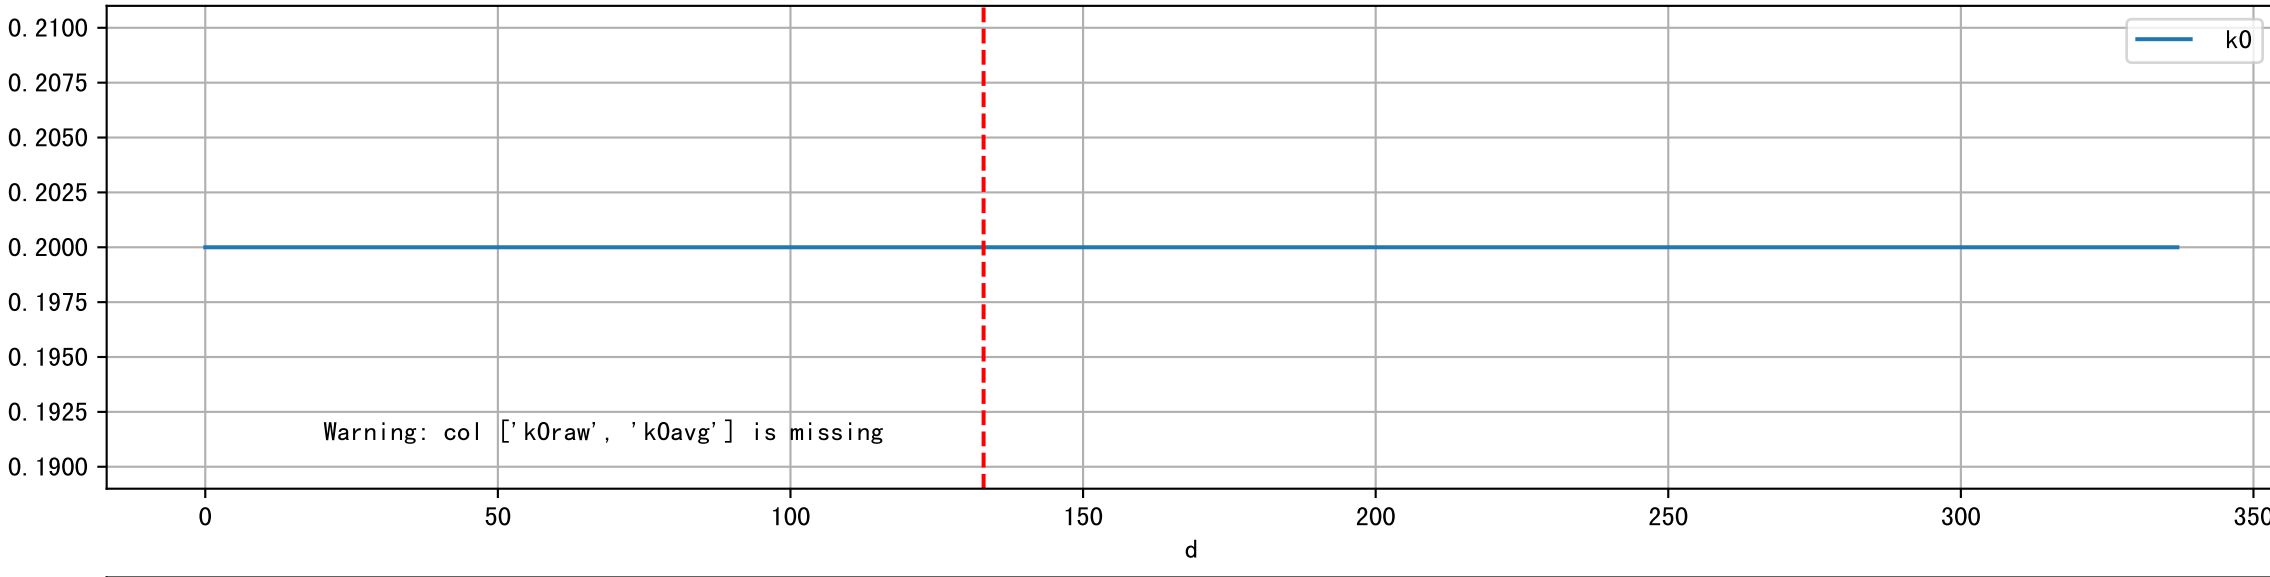

taocraw:-o', 'taocavg', 'taoc'], ['k0raw:-o', 'k0avg', 'k0'], ['k1raw:-o', 'k1avg', 'k1'], ['k2raw:-o', 'k2avg', 'k2'], ['Tblrw:-o', 'Tblavg',

P2-4 D:133 2026-01-06