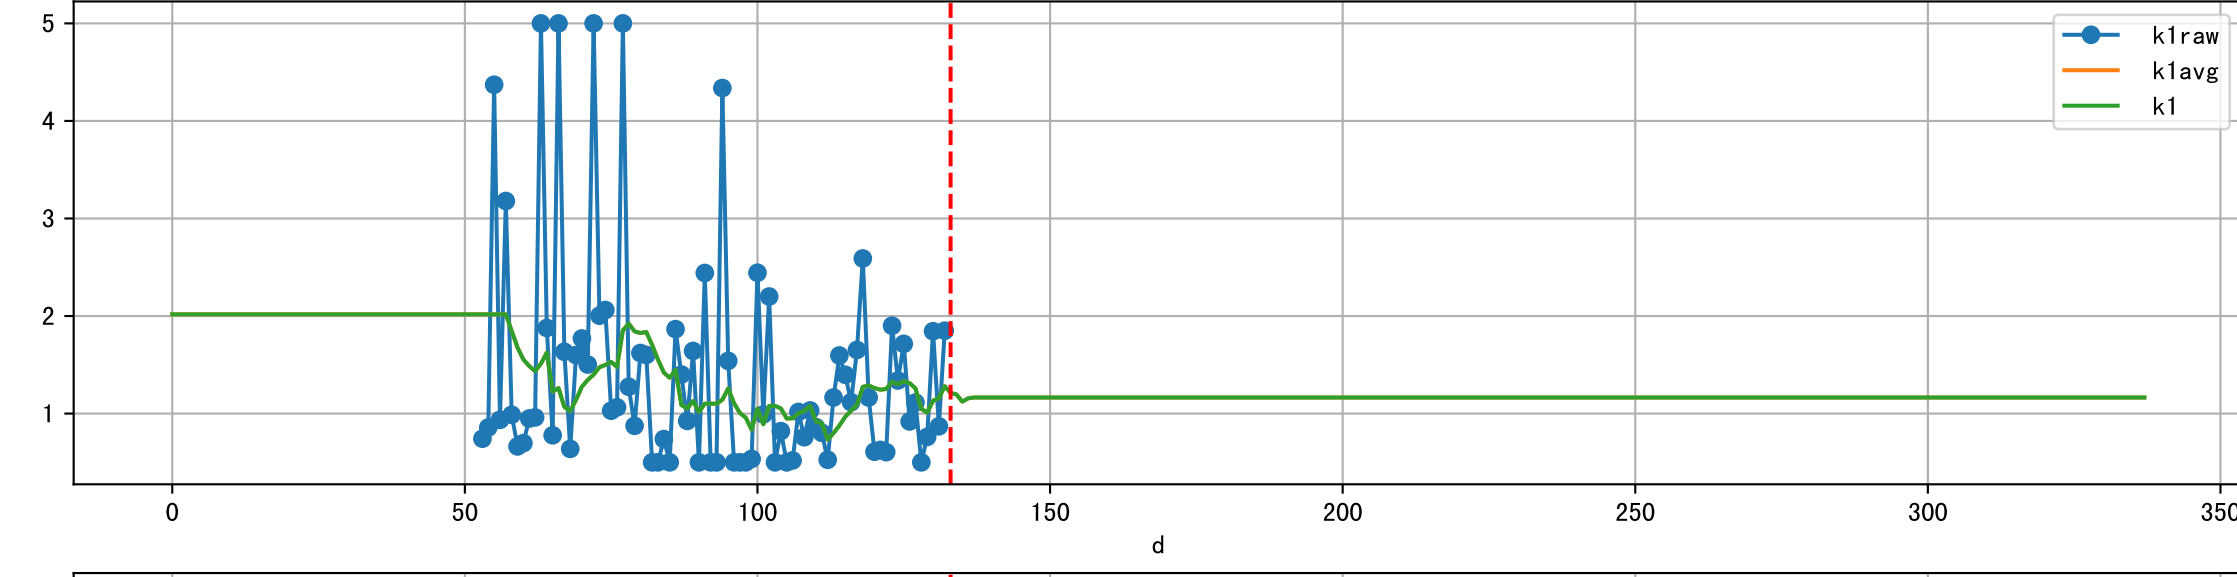

taocraw:-o', 'taocavg', 'taoc'], ['k0raw:-o', 'k0avg', 'k0'], ['k1raw:-o', 'k1avg', 'k1'], ['k2raw:-o', 'k2avg', 'k2'], ['Tblrw:-o', 'Tblavg',

P2-4 D:133 2026-01-06