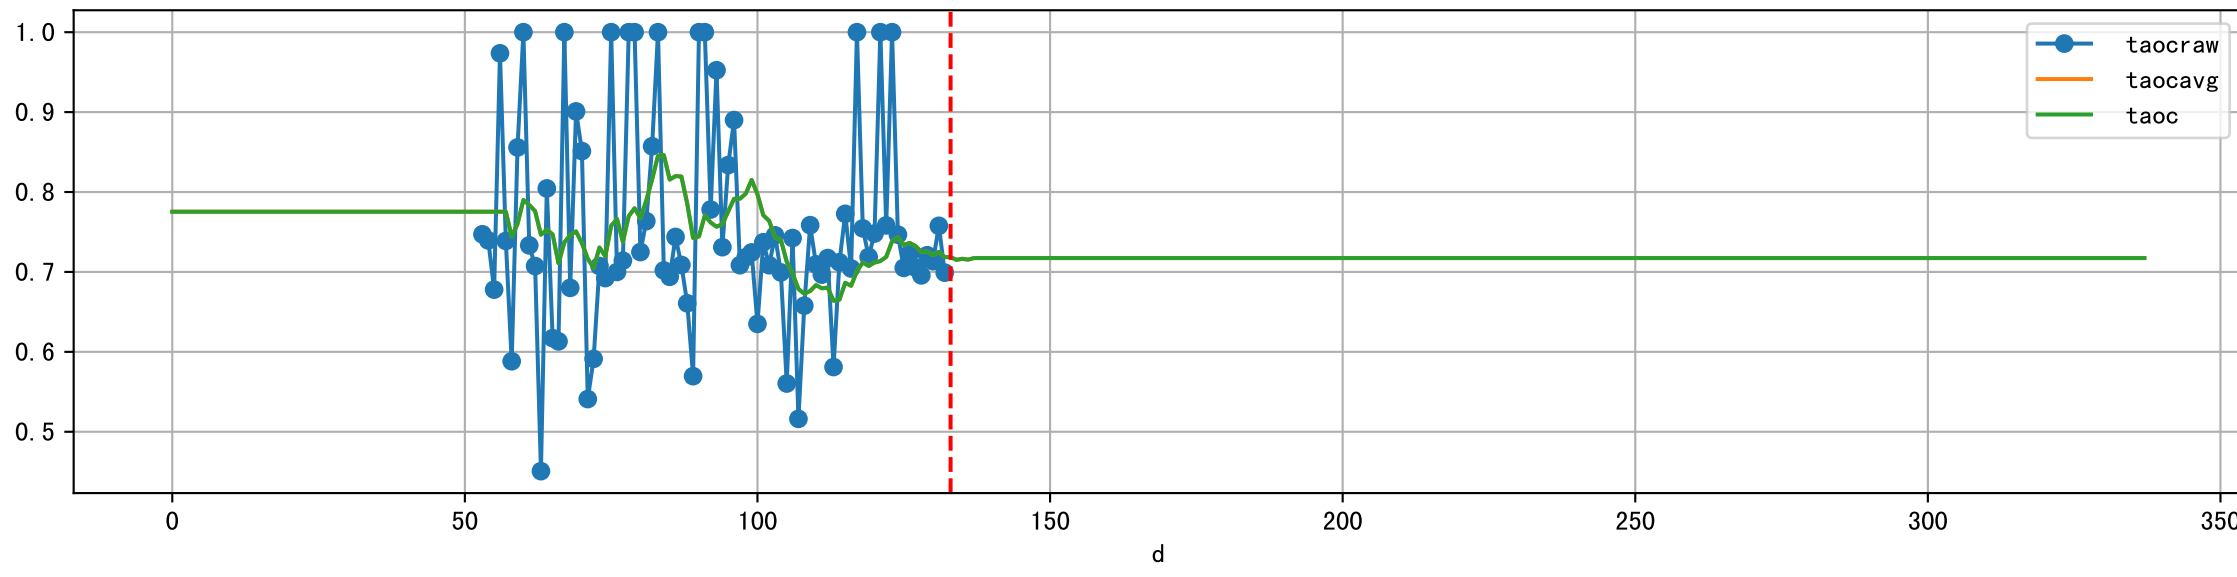

taocraw:-o', 'taocavg', 'taoc'], ['k0raw:-o', 'k0avg', 'k0'], ['k1raw:-o', 'k1avg', 'k1'], ['k2raw:-o', 'k2avg', 'k2'], ['Tblrw:-o', 'Tblavg',

P2-4 D:133 2026-01-06