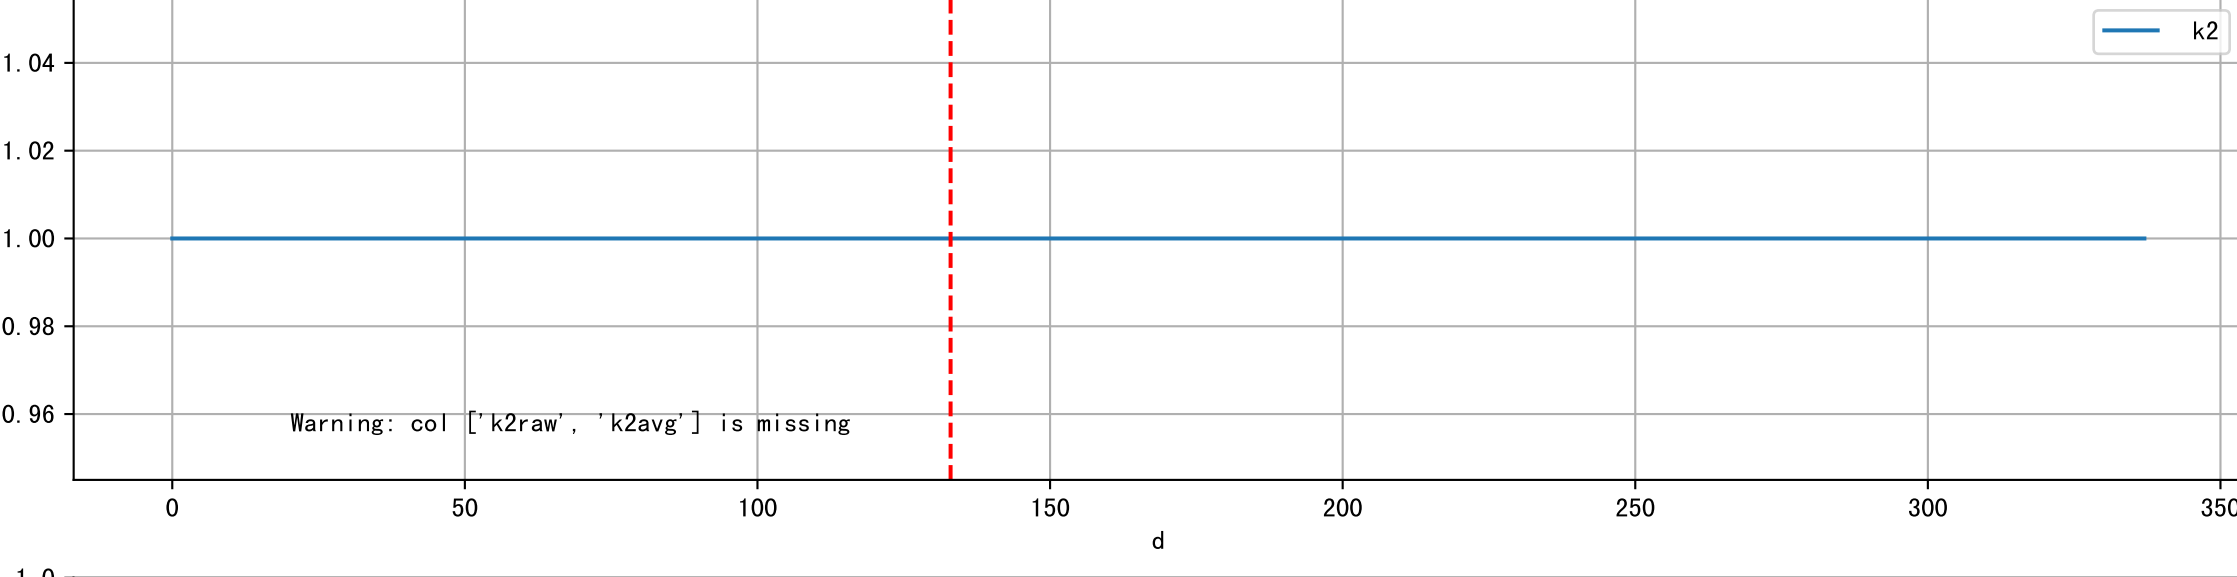

taocraw:-o', 'taocavg', 'taoc'], ['k0raw:-o', 'k0avg', 'k0'], ['k1raw:-o', 'k1avg', 'k1'], ['k2raw:-o', 'k2avg', 'k2'], ['Tblrw:-o', 'Tblavg',

P2-4 D:133 2026-01-06