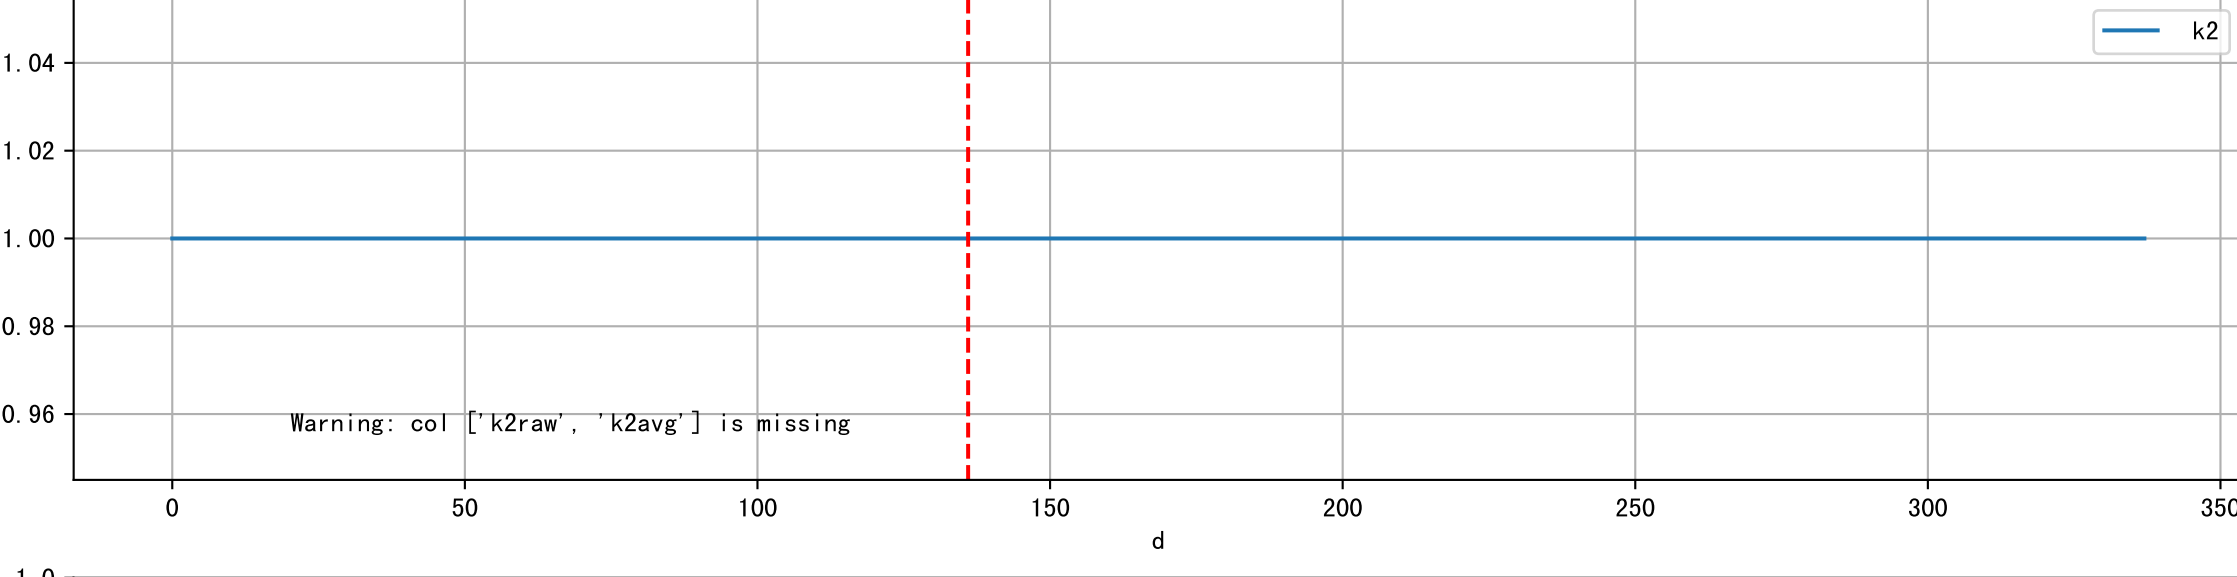

taocraw:-o', 'taocavg', 'taoc'], ['k0raw:-o', 'k0avg', 'k0'], ['k1raw:-o', 'k1avg', 'k1'], ['k2raw:-o', 'k2avg', 'k2'], ['Tblraw:-o', 'Tblavg',

P2-4 D:136 2026-01-09