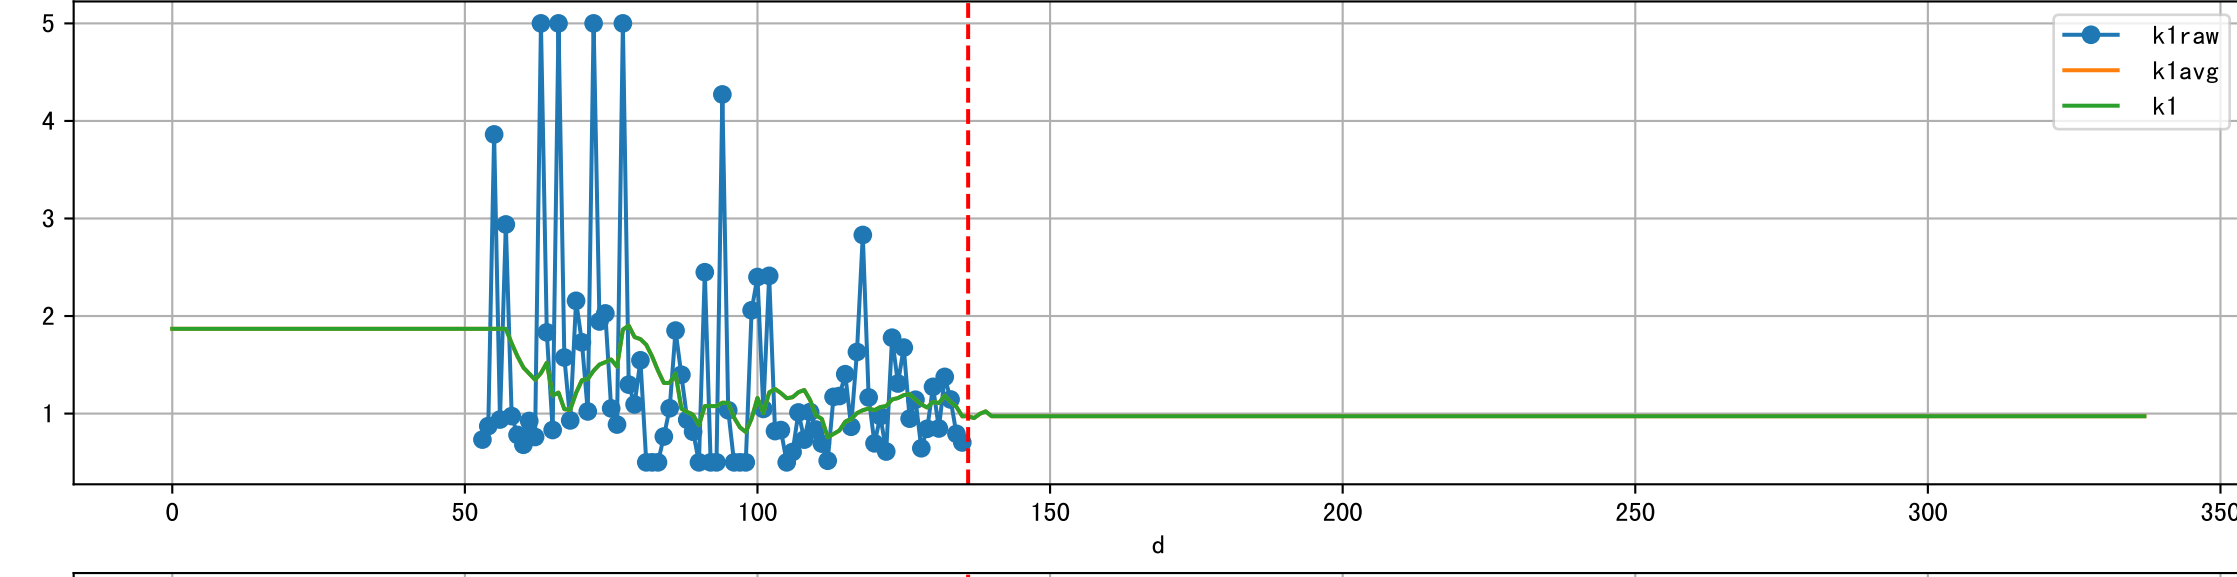

taocraw:-o', 'taocavg', 'taoc'], ['k0raw:-o', 'k0avg', 'k0'], ['k1raw:-o', 'k1avg', 'k1'], ['k2raw:-o', 'k2avg', 'k2'], ['Tblraw:-o', 'Tblavg',

P2-4 D:136 2026-01-09