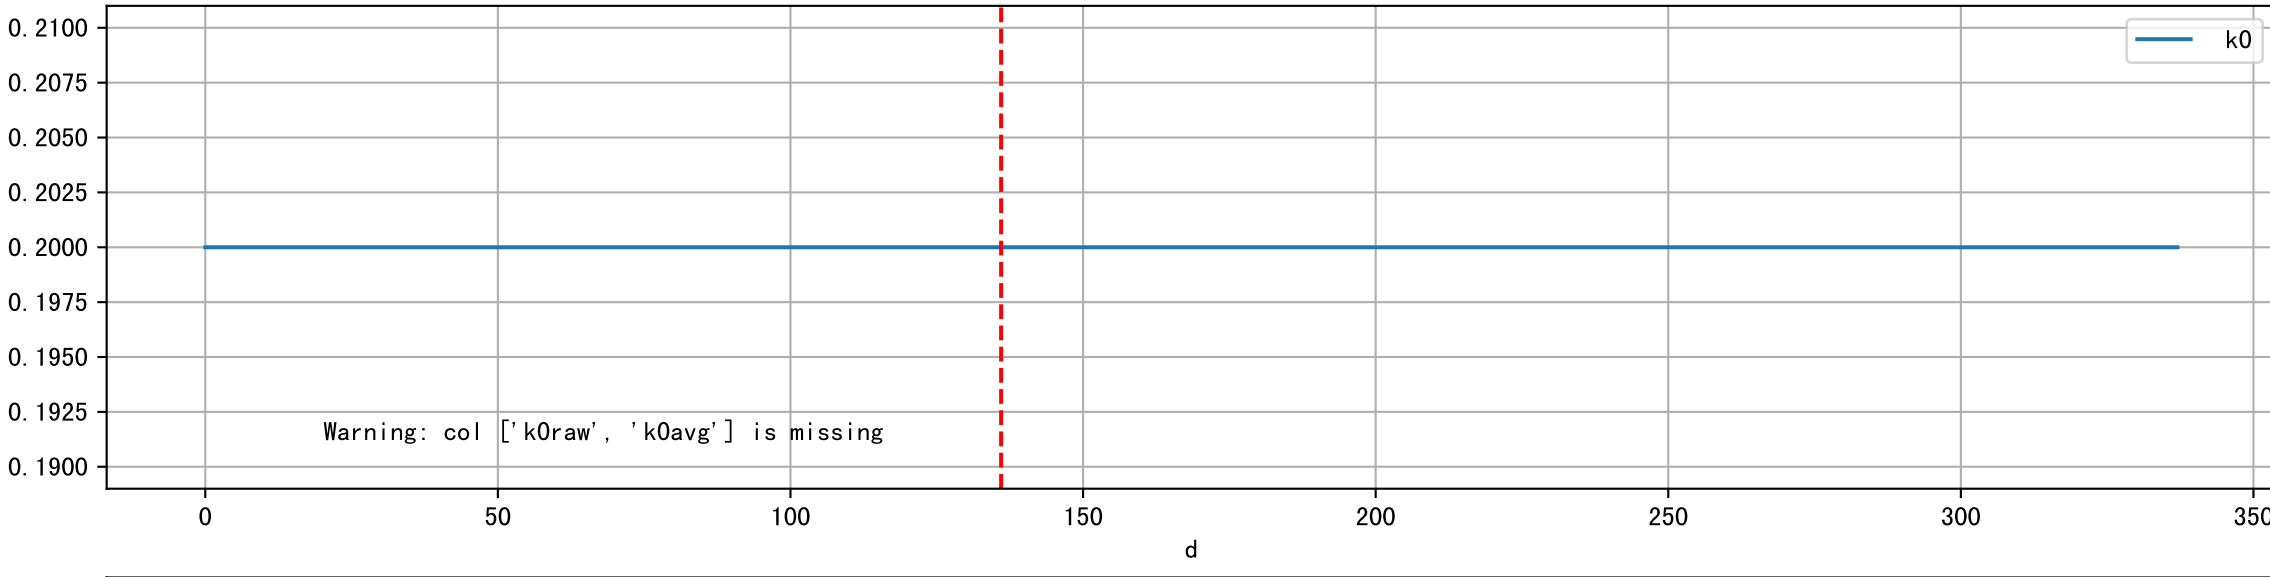

taocraw:-o', 'taocavg', 'taoc'], ['k0raw:-o', 'k0avg', 'k0'], ['k1raw:-o', 'k1avg', 'k1'], ['k2raw:-o', 'k2avg', 'k2'], ['Tblraw:-o', 'Tblavg',

P2-4 D:136 2026-01-09