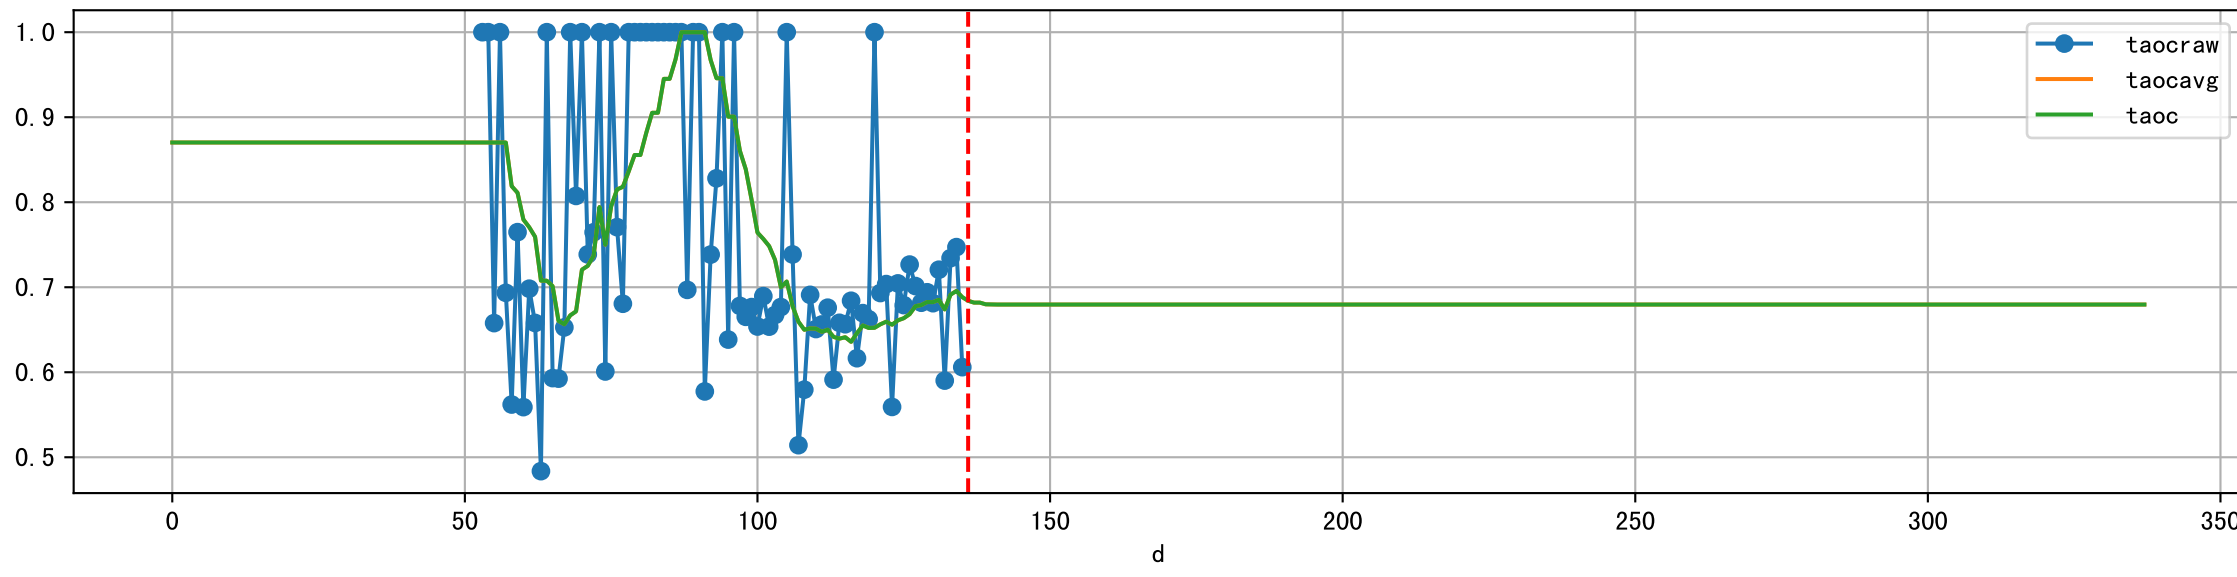

taocraw:-o', 'taocavg', 'taoc'], ['k0raw:-o', 'k0avg', 'k0'], ['k1raw:-o', 'k1avg', 'k1'], ['k2raw:-o', 'k2avg', 'k2'], ['Tblraw:-o', 'Tblavg',

P2-4 D:136 2026-01-09