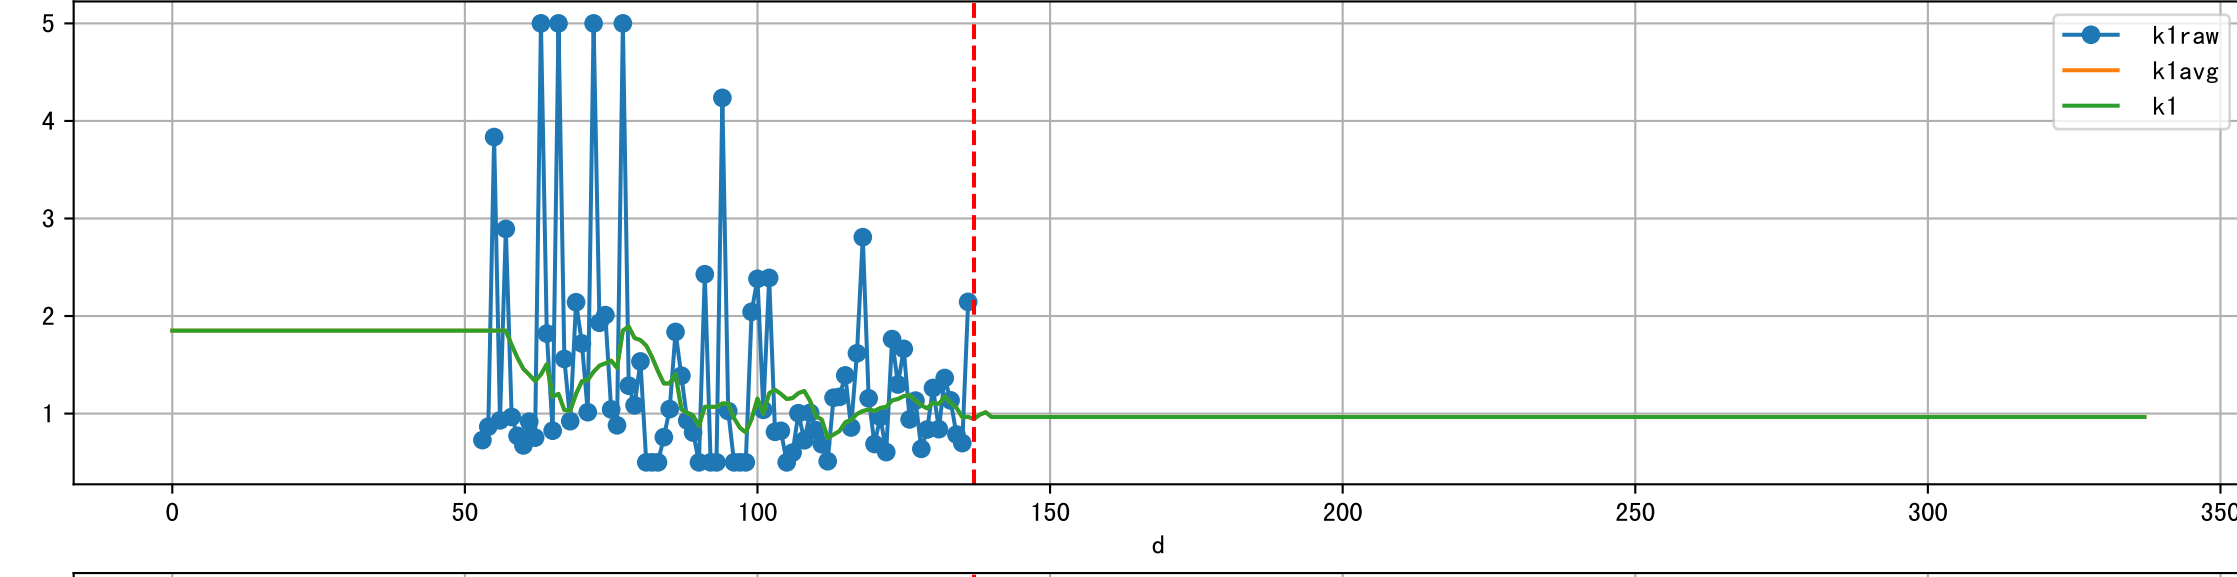

taocraw:-o', 'taocavg', 'taoc'], ['k0raw:-o', 'k0avg', 'k0'], ['k1raw:-o', 'k1avg', 'k1'], ['k2raw:-o', 'k2avg', 'k2'], ['Tblraw:-o', 'Tblavg',

P2-4 D:137 2026-01-10