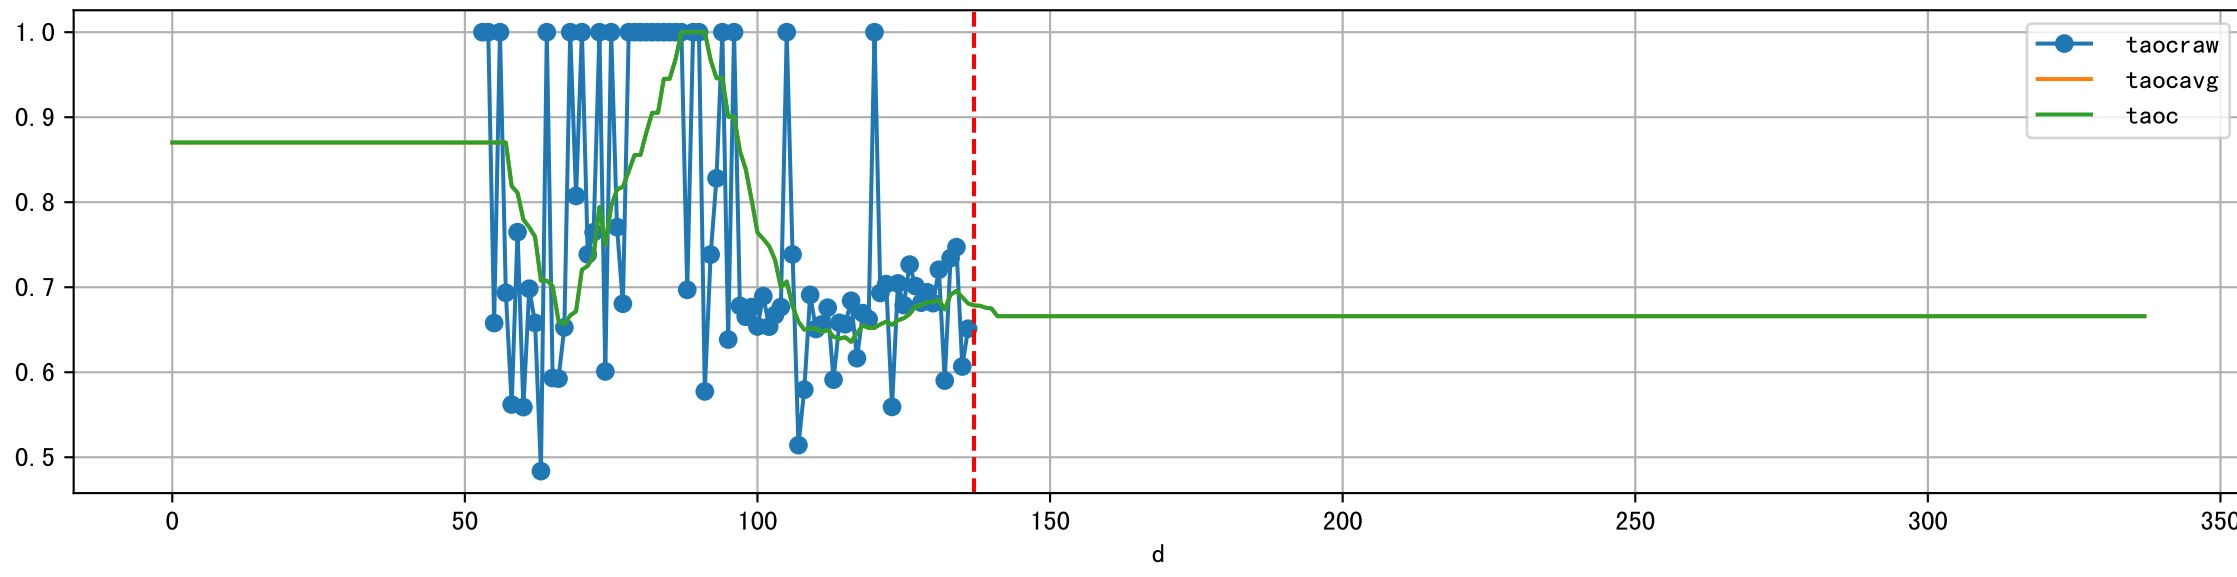

taocraw:-o', 'taocavg', 'taoc'], ['k0raw:-o', 'k0avg', 'k0'], ['k1raw:-o', 'k1avg', 'k1'], ['k2raw:-o', 'k2avg', 'k2'], ['Tblraw:-o', 'Tblavg',

P2-4 D:137 2026-01-10