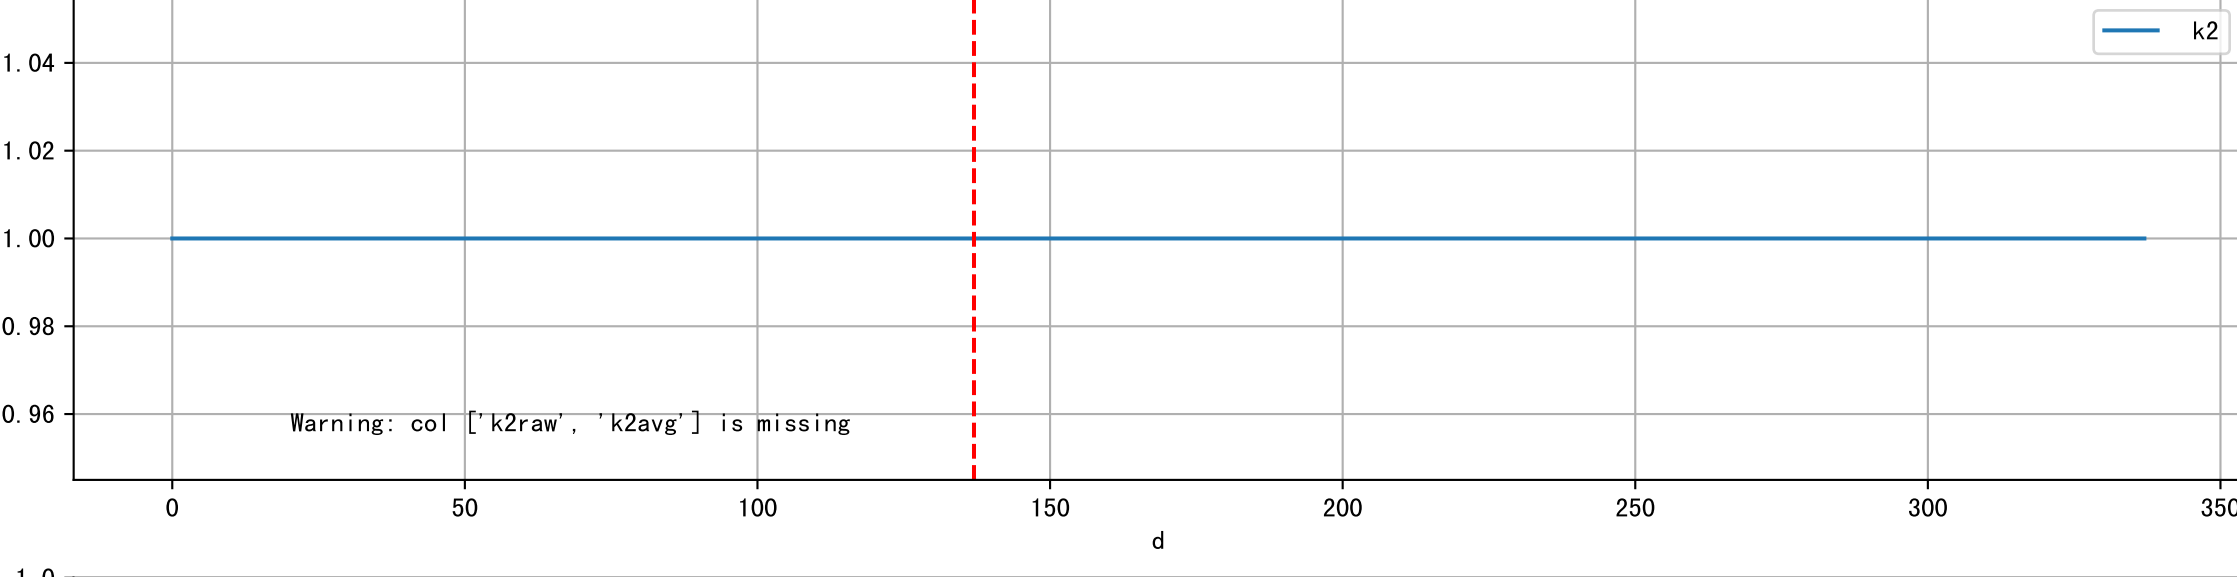

taocraw:-o', 'taocavg', 'taoc'], ['k0raw:-o', 'k0avg', 'k0'], ['k1raw:-o', 'k1avg', 'k1'], ['k2raw:-o', 'k2avg', 'k2'], ['Tblraw:-o', 'Tblavg',

P2-4 D:137 2026-01-10