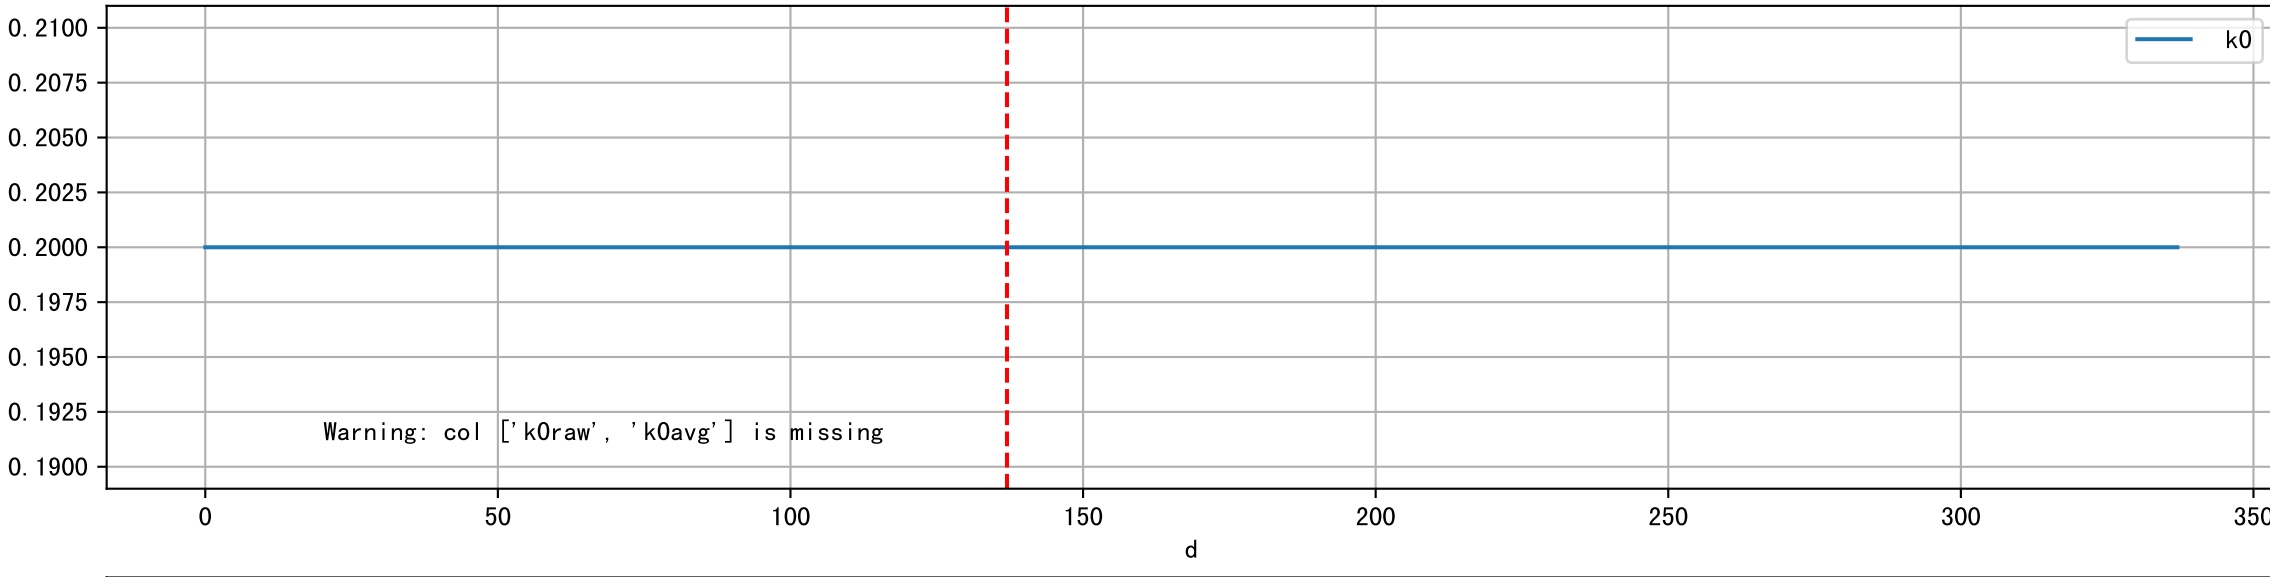

taocraw:-o', 'taocavg', 'taoc'], ['k0raw:-o', 'k0avg', 'k0'], ['k1raw:-o', 'k1avg', 'k1'], ['k2raw:-o', 'k2avg', 'k2'], ['Tblraw:-o', 'Tblavg',

P2-4 D:137 2026-01-10