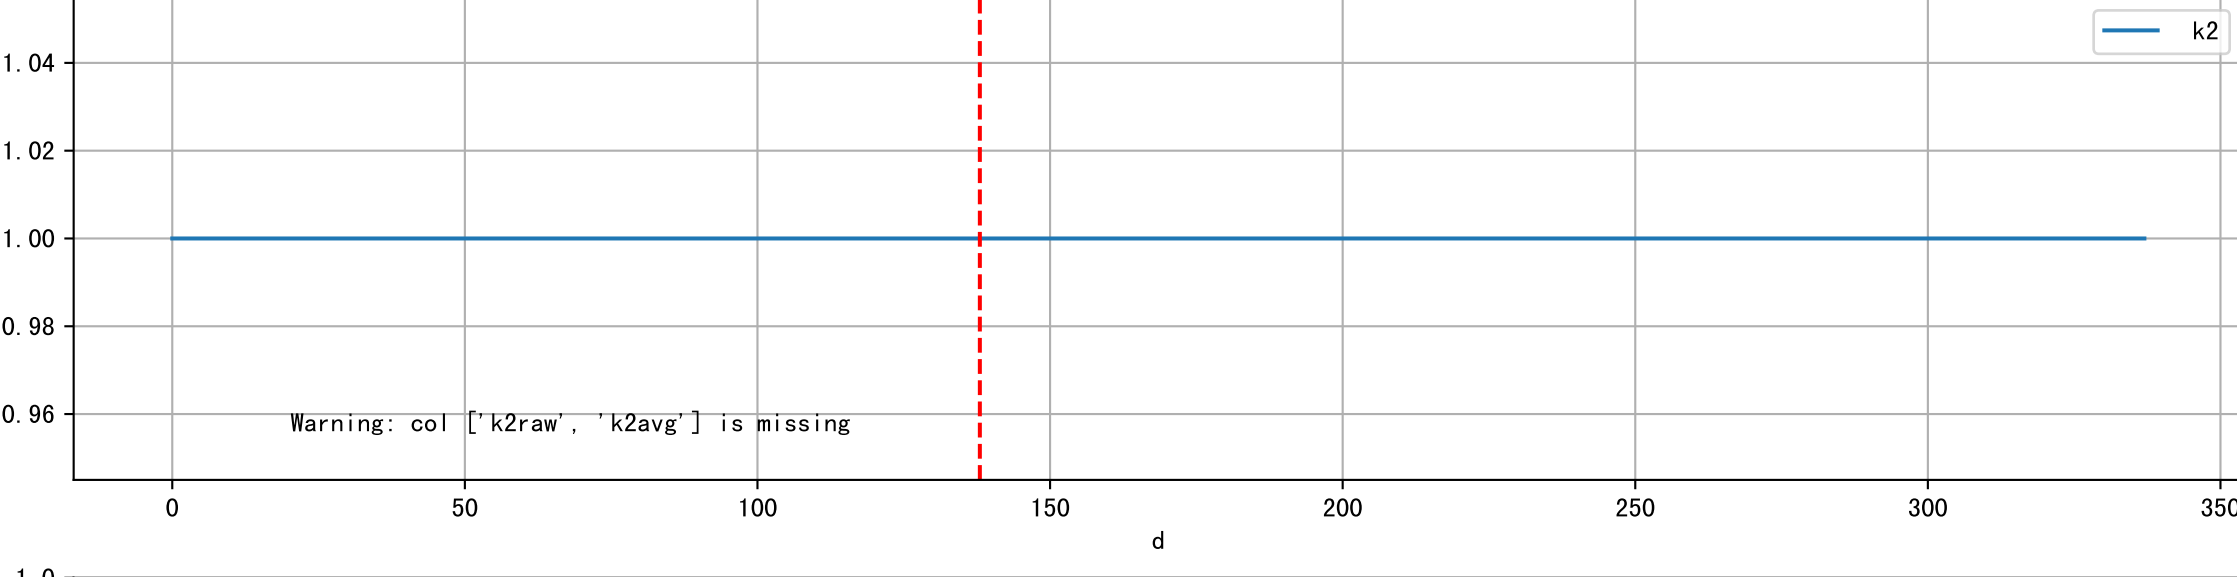

taocraw:-o', 'taocavg', 'taoc'], ['k0raw:-o', 'k0avg', 'k0'], ['k1raw:-o', 'k1avg', 'k1'], ['k2raw:-o', 'k2avg', 'k2'], ['Tblraw:-o', 'Tblavg',

P2-4 D:138 2026-01-11