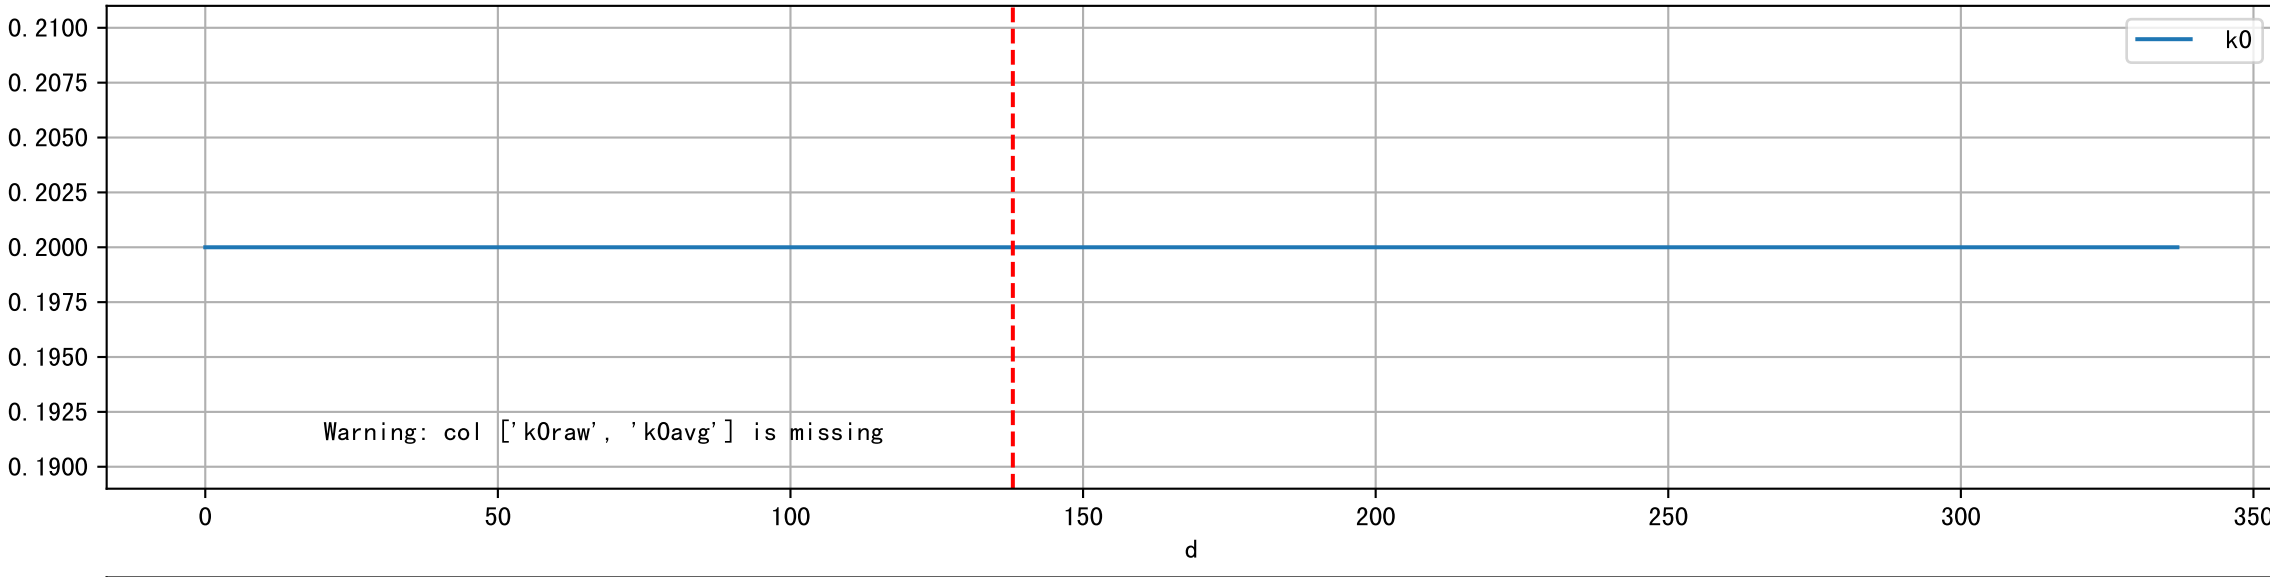

taocraw:-o', 'taocavg', 'taoc'], ['k0raw:-o', 'k0avg', 'k0'], ['k1raw:-o', 'k1avg', 'k1'], ['k2raw:-o', 'k2avg', 'k2'], ['Tblraw:-o', 'Tblavg',

P2-4 D:138 2026-01-11