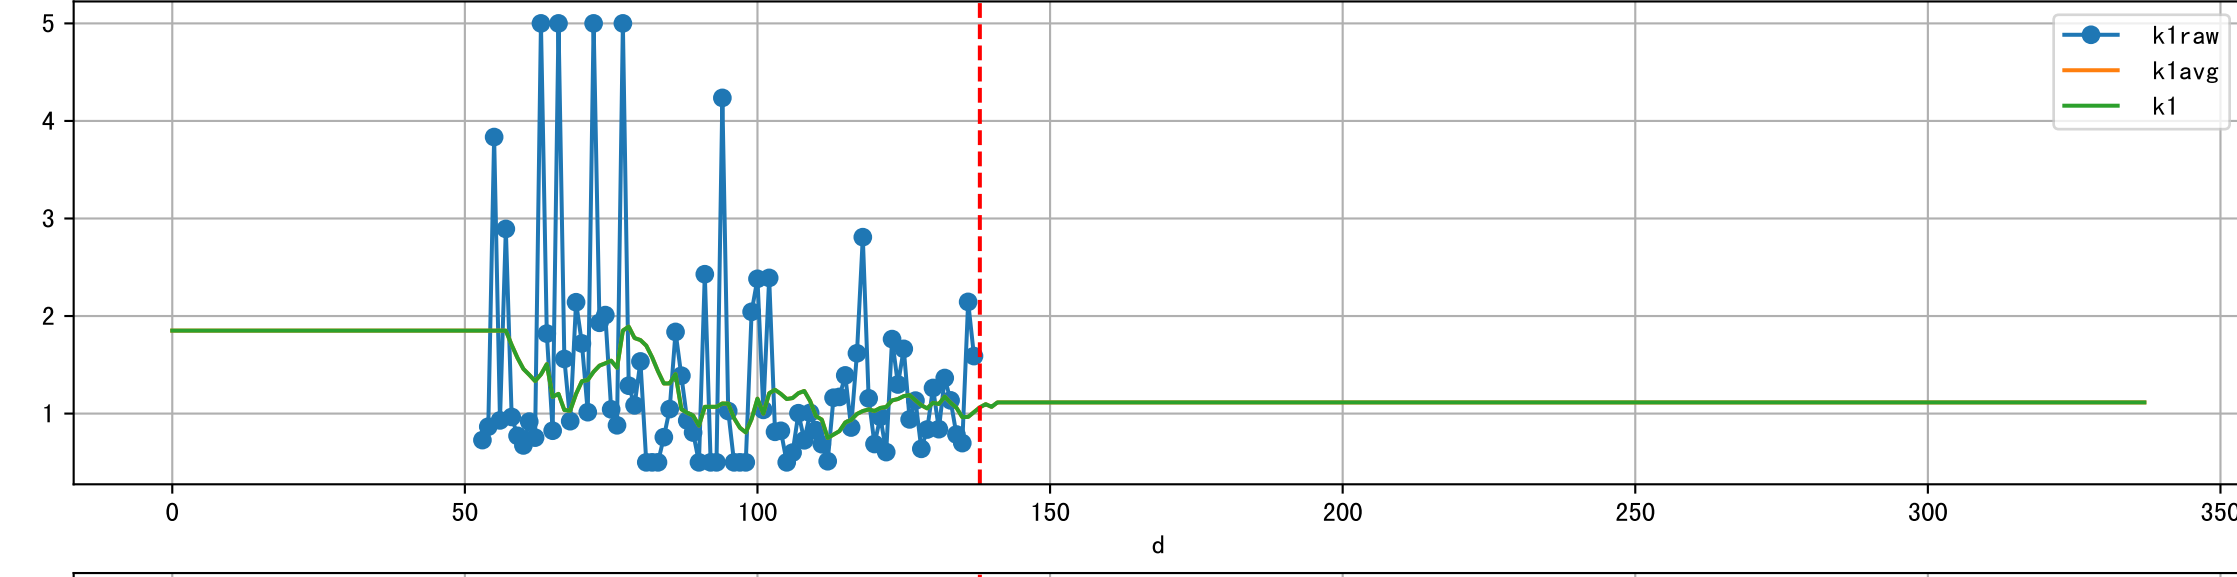

taocraw:-o', 'taocavg', 'taoc'], ['k0raw:-o', 'k0avg', 'k0'], ['k1raw:-o', 'k1avg', 'k1'], ['k2raw:-o', 'k2avg', 'k2'], ['Tblraw:-o', 'Tblavg',

P2-4 D:138 2026-01-11