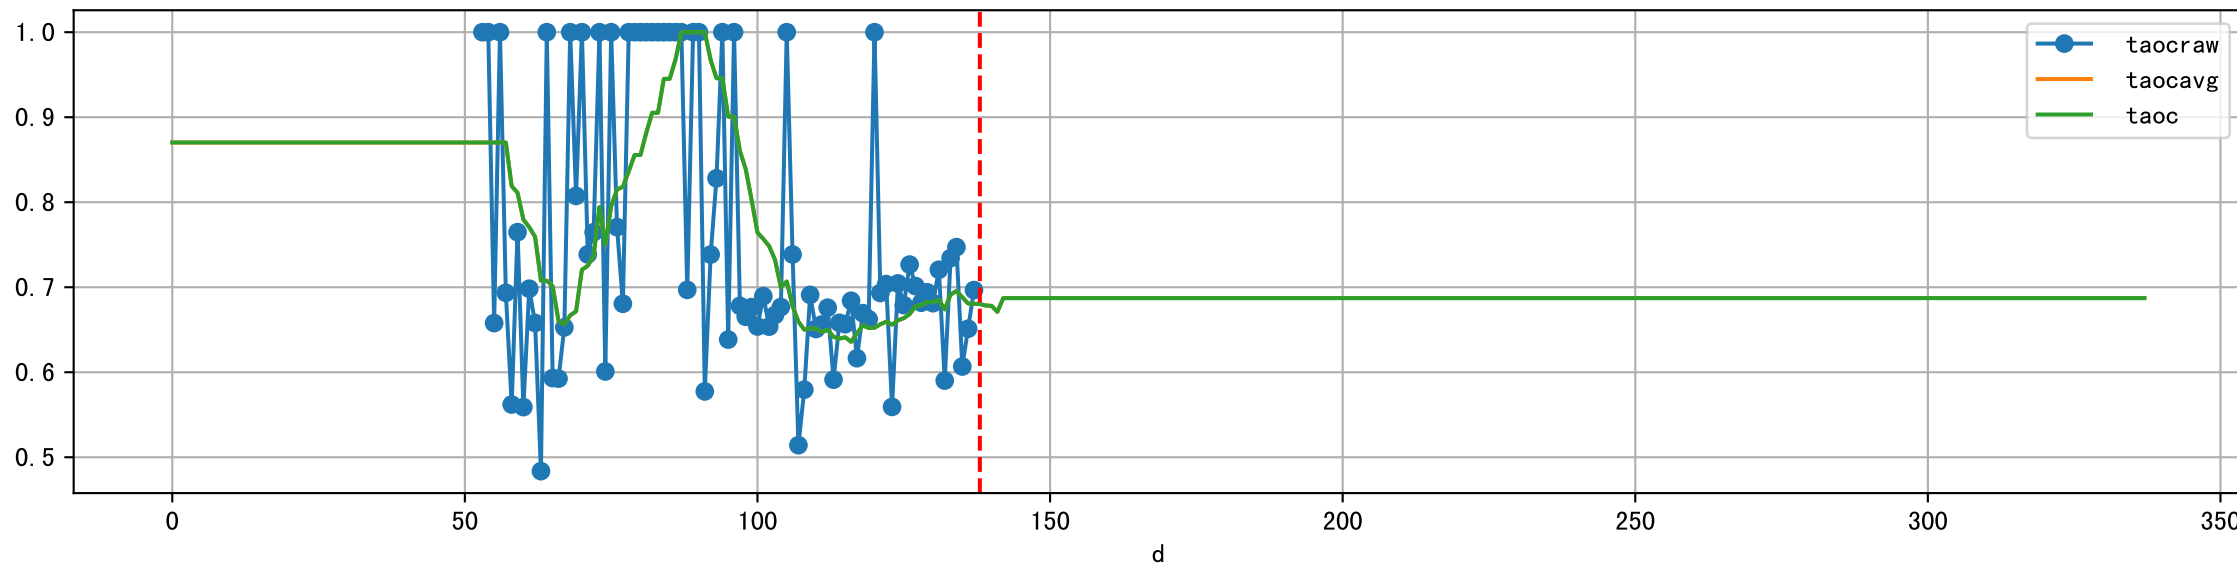

taocraw:-o', 'taocavg', 'taoc'], ['k0raw:-o', 'k0avg', 'k0'], ['k1raw:-o', 'k1avg', 'k1'], ['k2raw:-o', 'k2avg', 'k2'], ['Tblraw:-o', 'Tblavg',

P2-4 D:138 2026-01-11