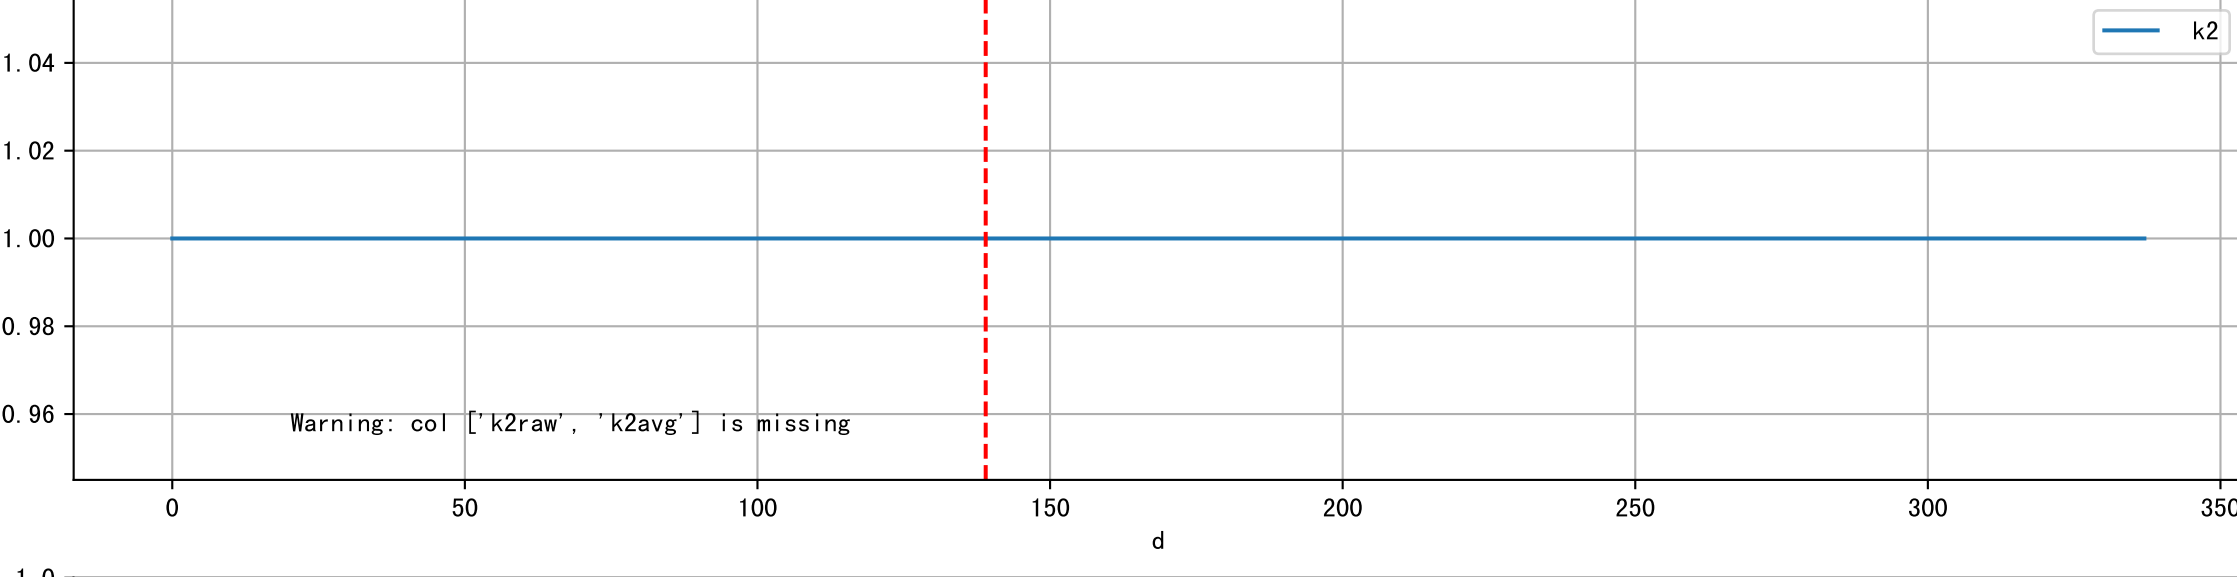

taocraw:-o', 'taocavg', 'taoc'], ['k0raw:-o', 'k0avg', 'k0'], ['k1raw:-o', 'k1avg', 'k1'], ['k2raw:-o', 'k2avg', 'k2'], ['Tblraw:-o', 'Tblavg',

P2-4 D:139 2026-01-12