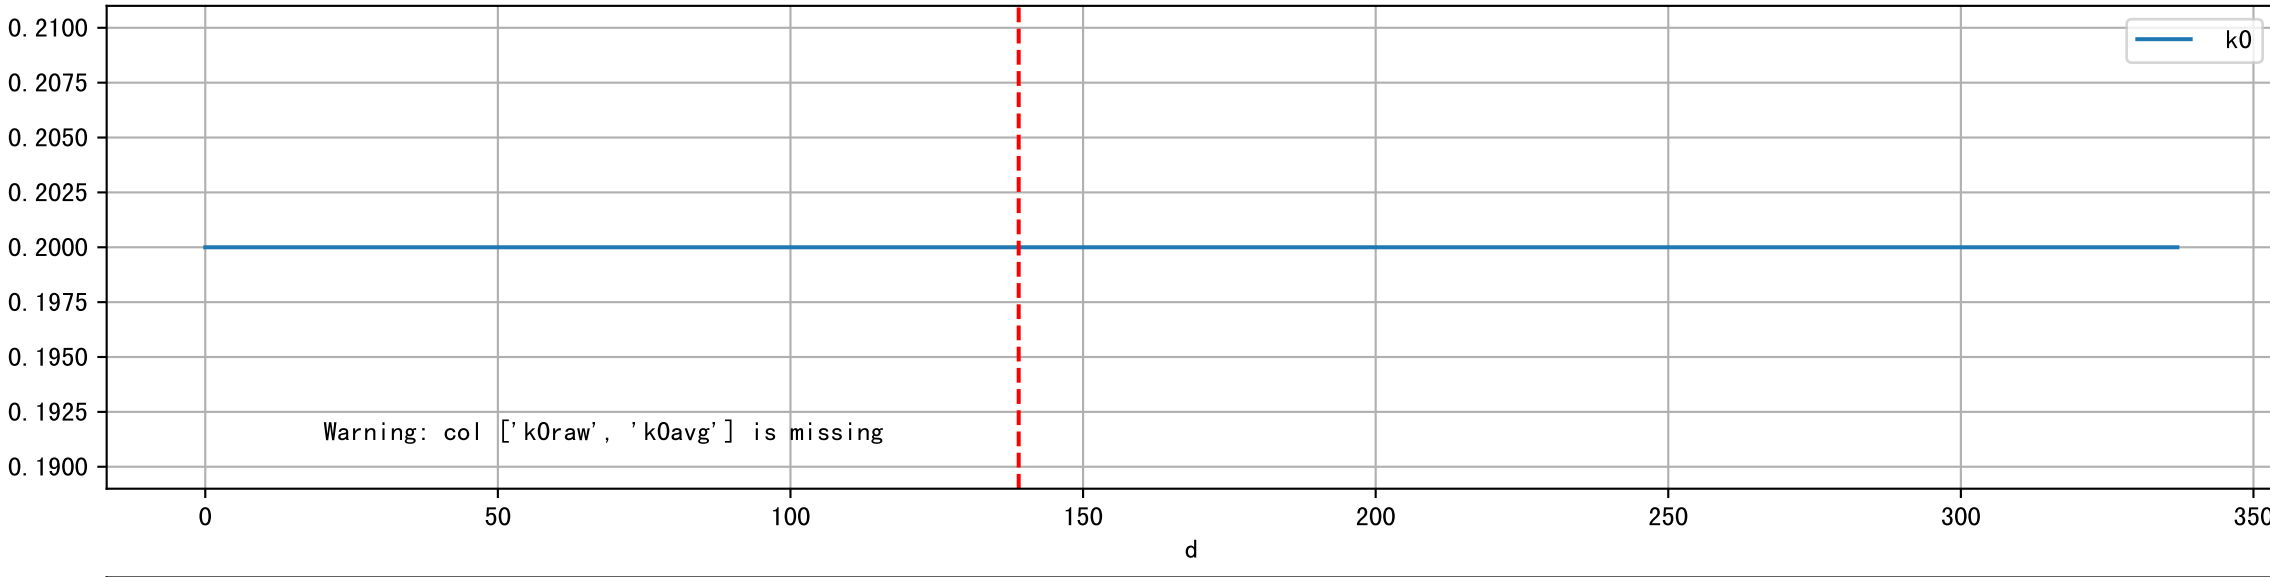

taocraw:-o', 'taocavg', 'taoc'], ['k0raw:-o', 'k0avg', 'k0'], ['k1raw:-o', 'k1avg', 'k1'], ['k2raw:-o', 'k2avg', 'k2'], ['Tblraw:-o', 'Tblavg',

P2-4 D:139 2026-01-12