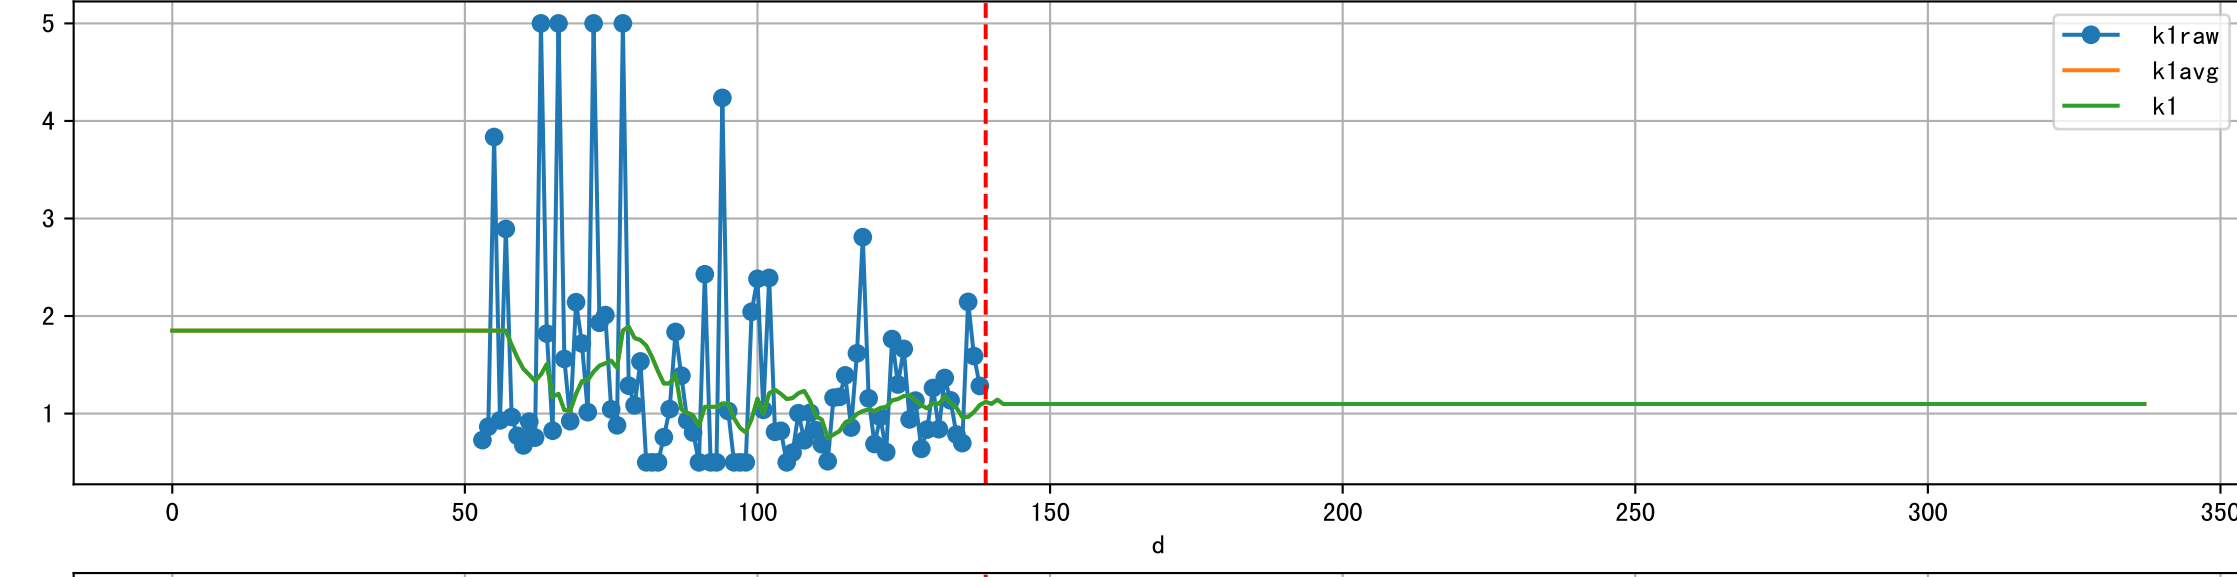

taocraw:-o', 'taocavg', 'taoc'], ['k0raw:-o', 'k0avg', 'k0'], ['k1raw:-o', 'k1avg', 'k1'], ['k2raw:-o', 'k2avg', 'k2'], ['Tblraw:-o', 'Tblavg',

P2-4 D:139 2026-01-12