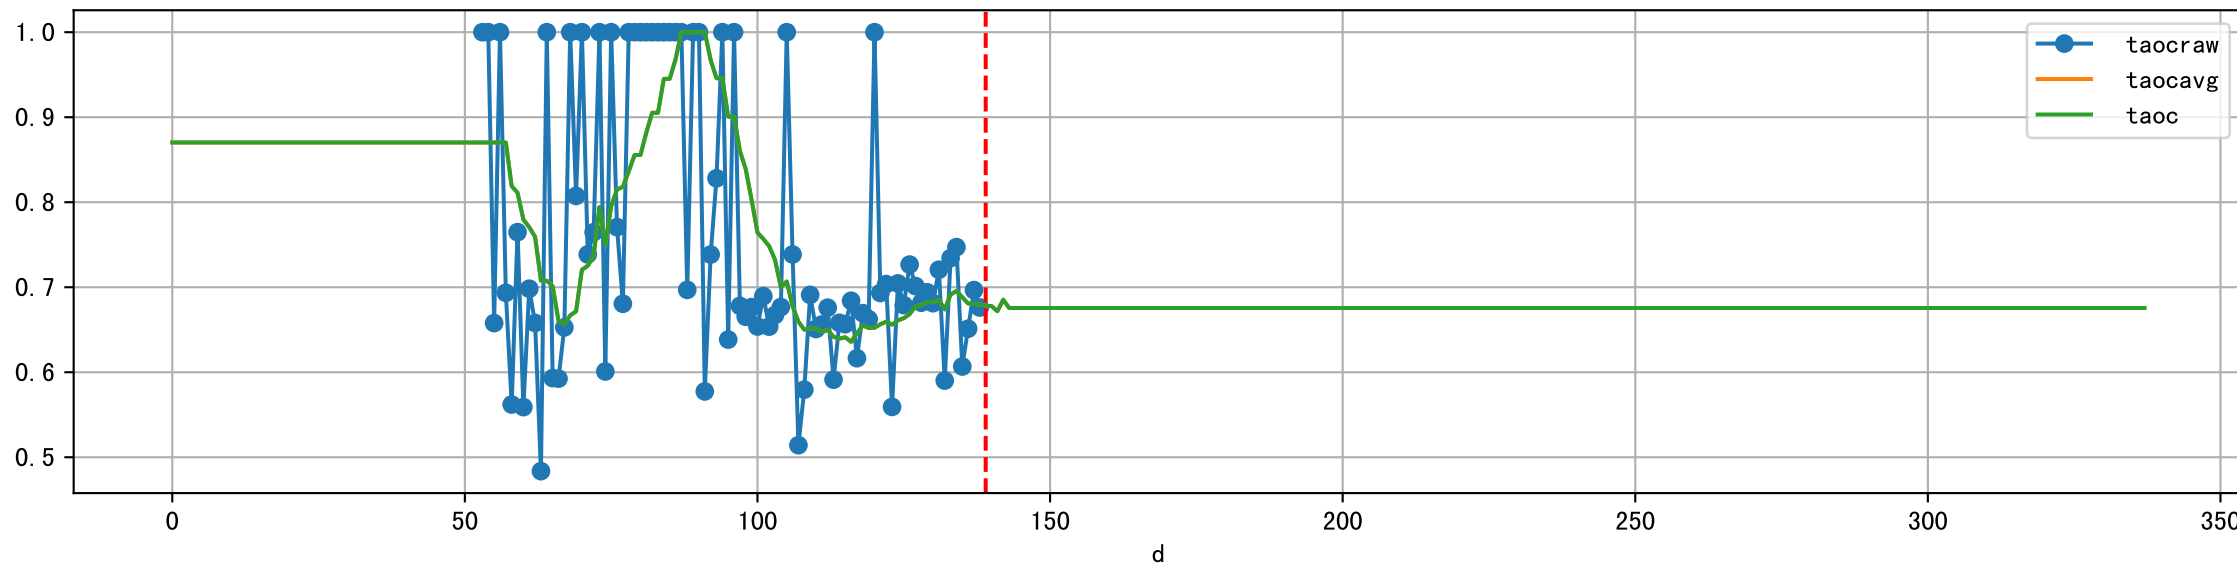

taocraw:-o', 'taocavg', 'taoc'], ['k0raw:-o', 'k0avg', 'k0'], ['k1raw:-o', 'k1avg', 'k1'], ['k2raw:-o', 'k2avg', 'k2'], ['Tblraw:-o', 'Tblavg',

P2-4 D:139 2026-01-12