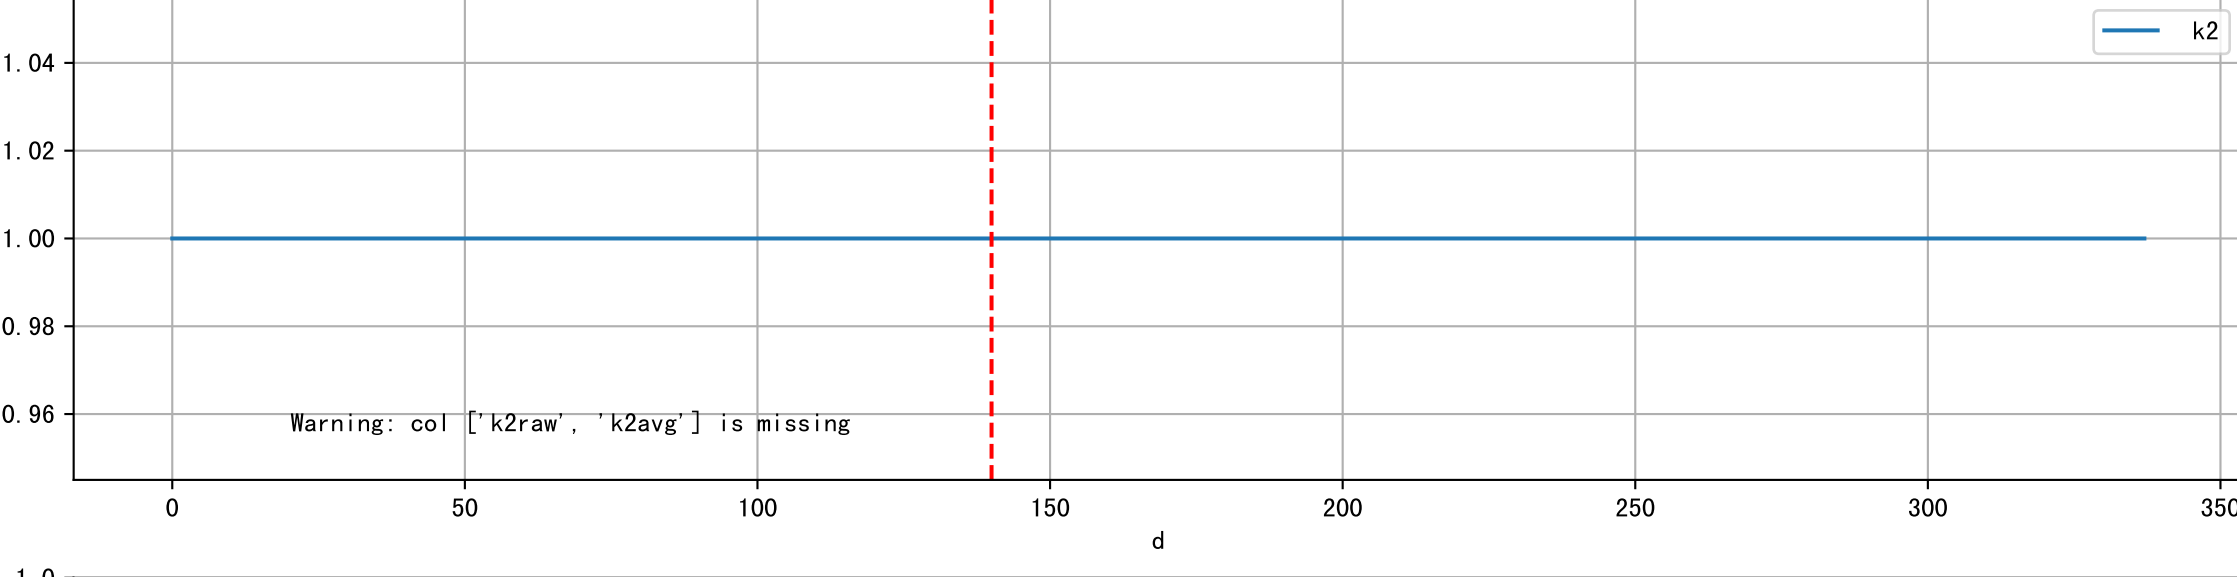

taocraw:-o', 'taocavg', 'taoc'], ['k0raw:-o', 'k0avg', 'k0'], ['k1raw:-o', 'k1avg', 'k1'], ['k2raw:-o', 'k2avg', 'k2'], ['Tblraw:-o', 'Tblavg',

P2-4 D:140 2026-01-13