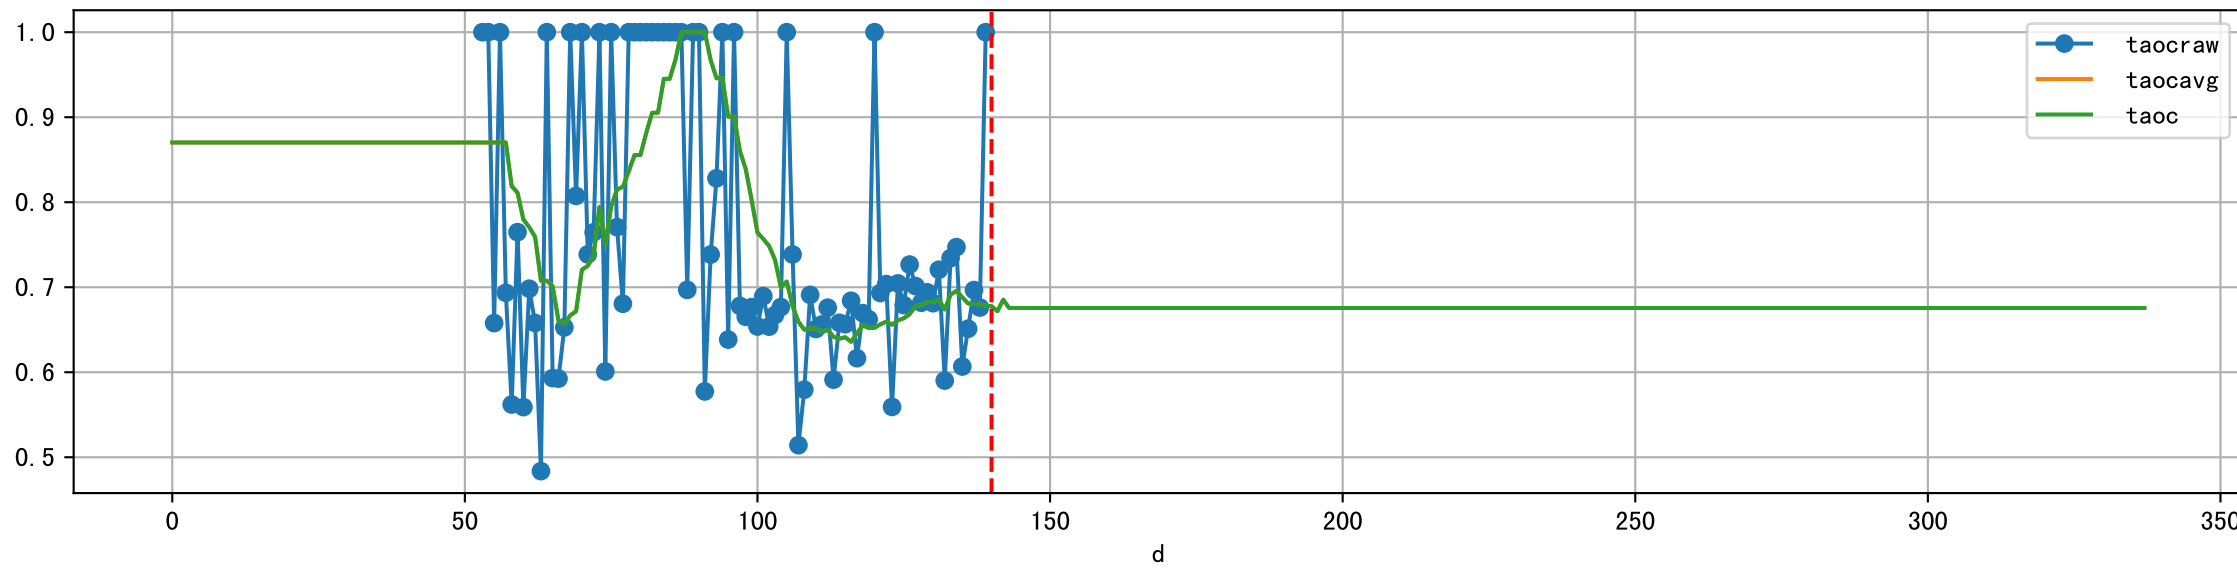

taocraw:-o', 'taocavg', 'taoc'], ['k0raw:-o', 'k0avg', 'k0'], ['k1raw:-o', 'k1avg', 'k1'], ['k2raw:-o', 'k2avg', 'k2'], ['Tblraw:-o', 'Tblavg',

P2-4 D:140 2026-01-13