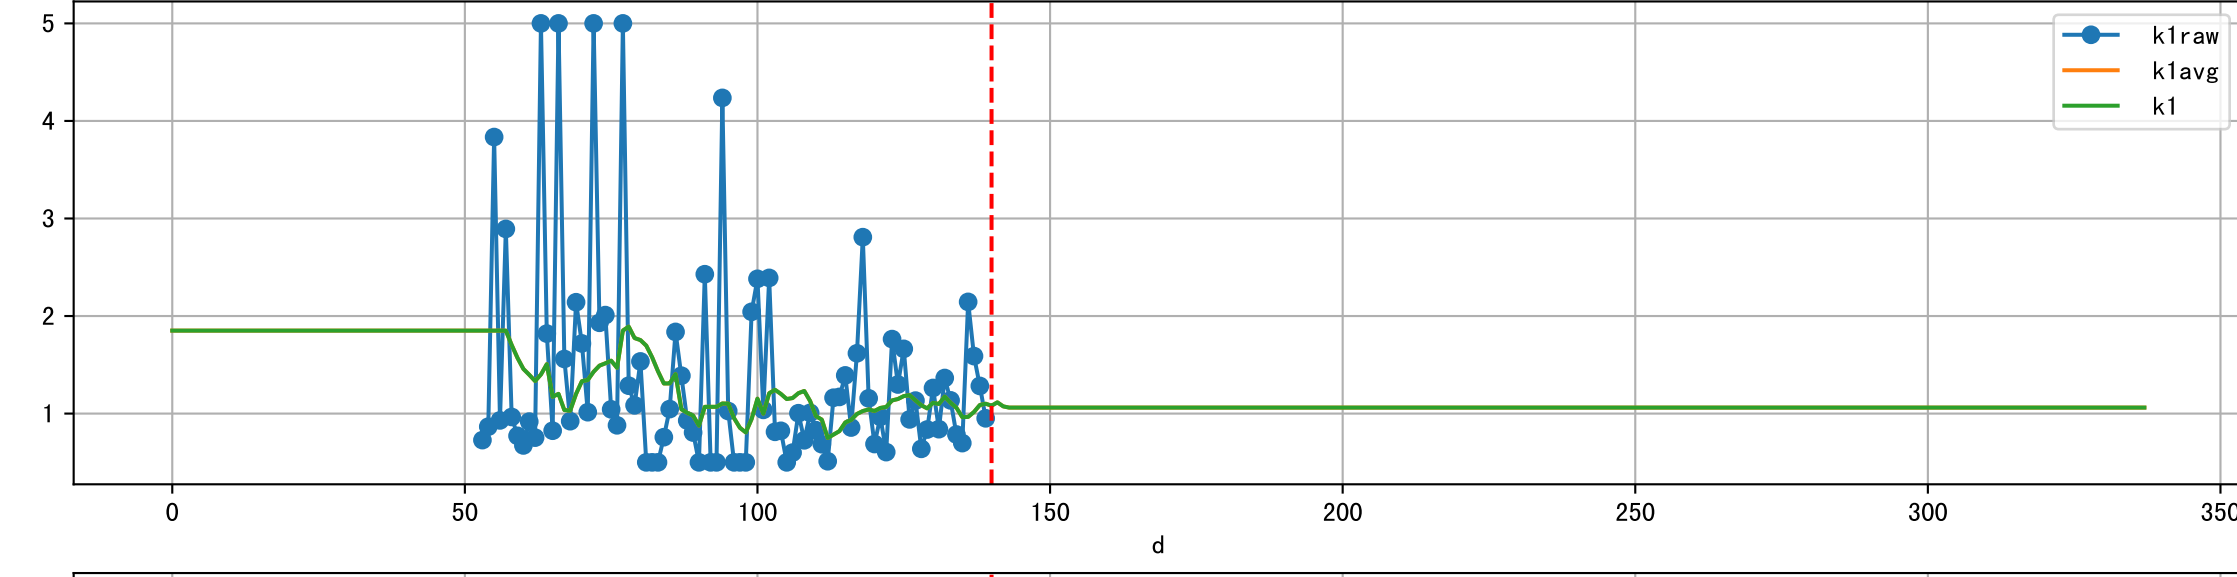

taocraw:-o', 'taocavg', 'taoc'], ['k0raw:-o', 'k0avg', 'k0'], ['k1raw:-o', 'k1avg', 'k1'], ['k2raw:-o', 'k2avg', 'k2'], ['Tblraw:-o', 'Tblavg',

P2-4 D:140 2026-01-13