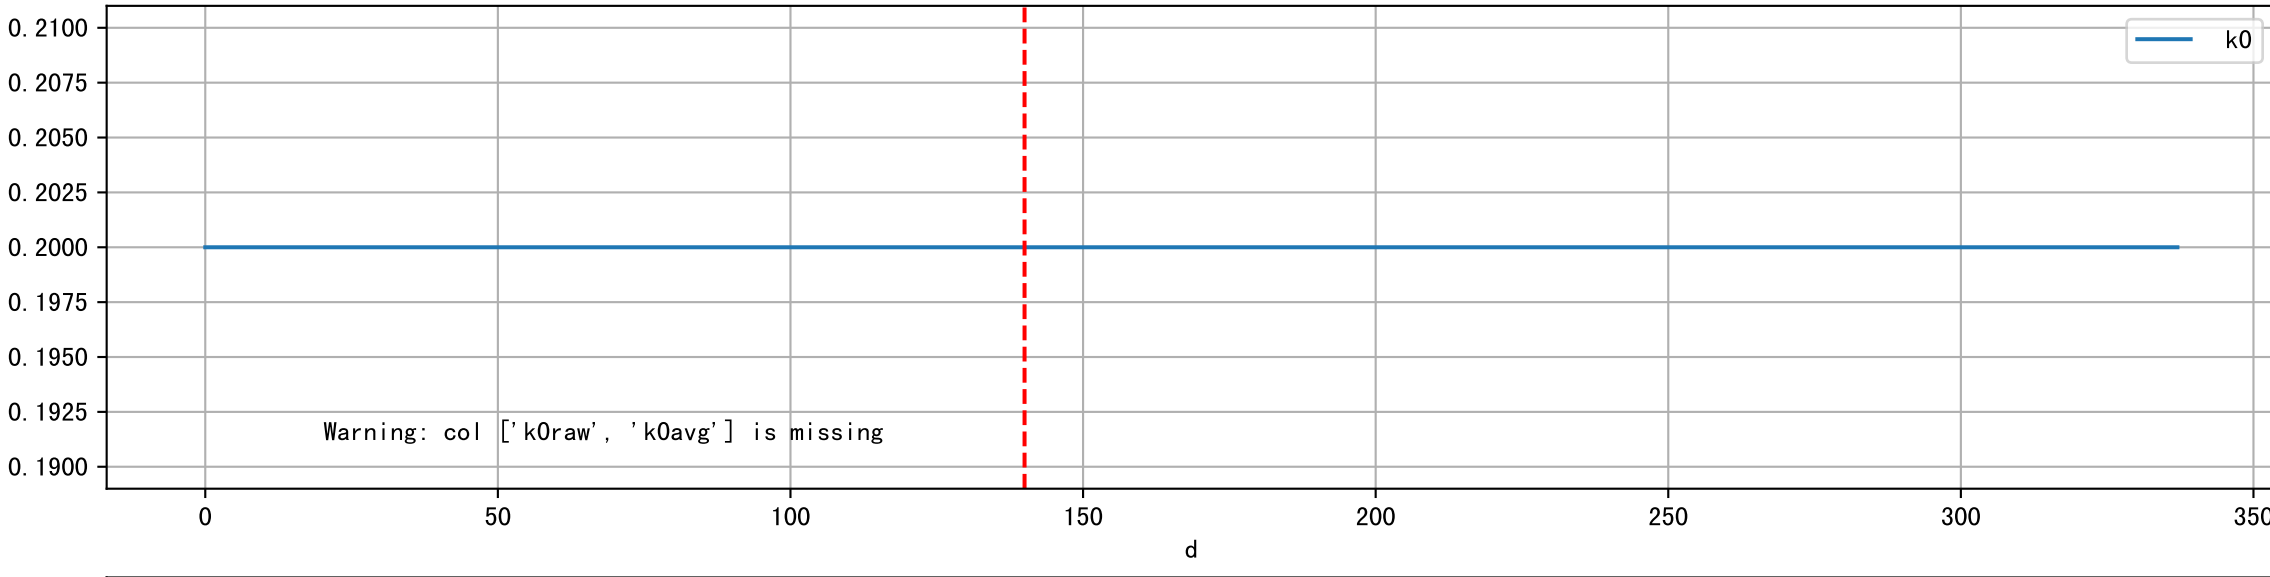

taocraw:-o', 'taocavg', 'taoc'], ['k0raw:-o', 'k0avg', 'k0'], ['k1raw:-o', 'k1avg', 'k1'], ['k2raw:-o', 'k2avg', 'k2'], ['Tblraw:-o', 'Tblavg',

P2-4 D:140 2026-01-13