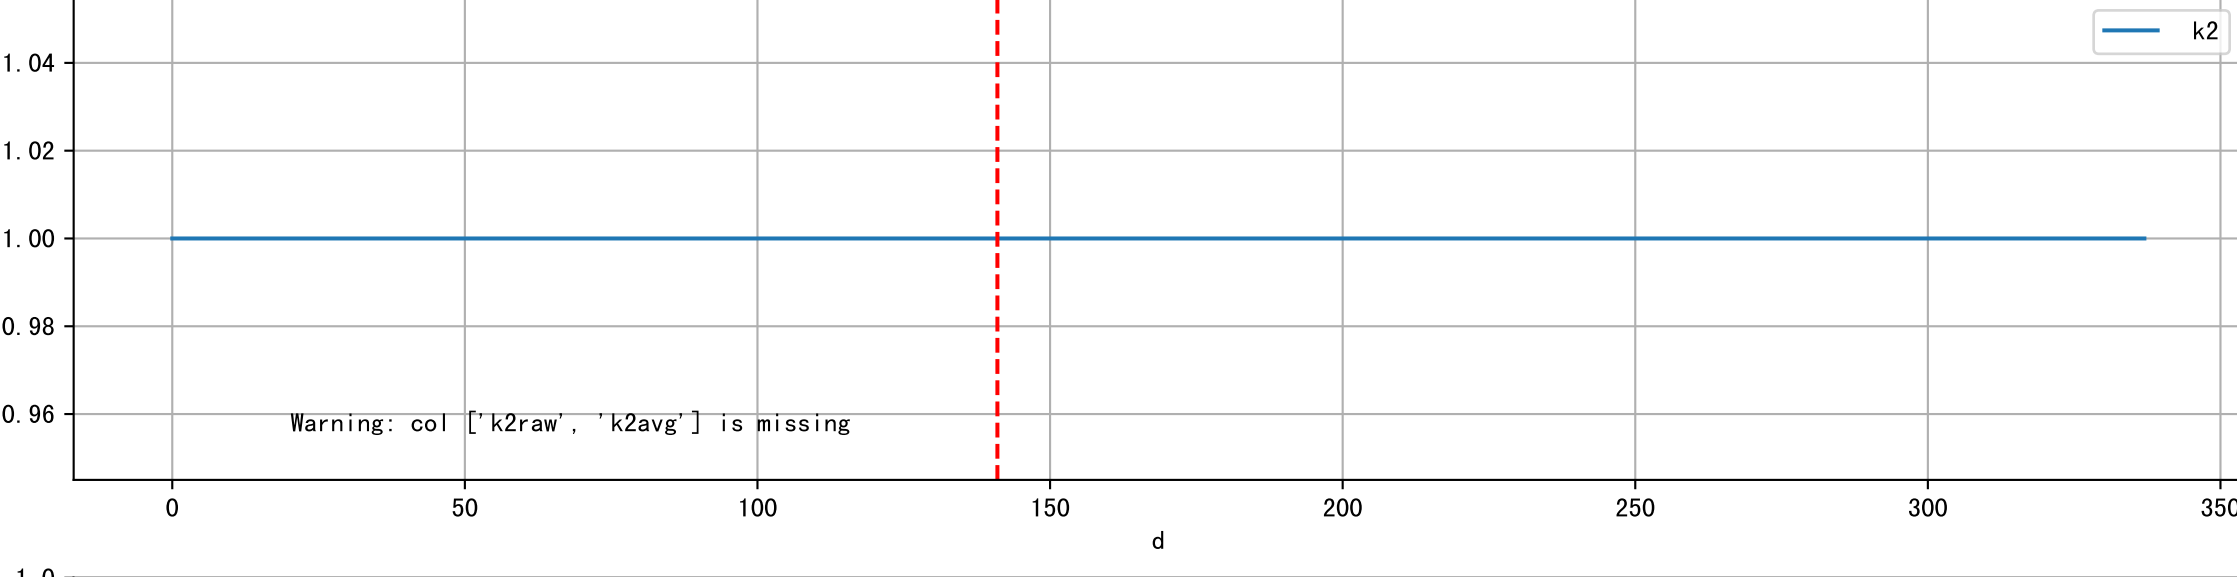

taocraw:-o', 'taocavg', 'taoc'], ['k0raw:-o', 'k0avg', 'k0'], ['k1raw:-o', 'k1avg', 'k1'], ['k2raw:-o', 'k2avg', 'k2'], ['Tblraw:-o', 'Tblavg',

P2-4 D:141 2026-01-14