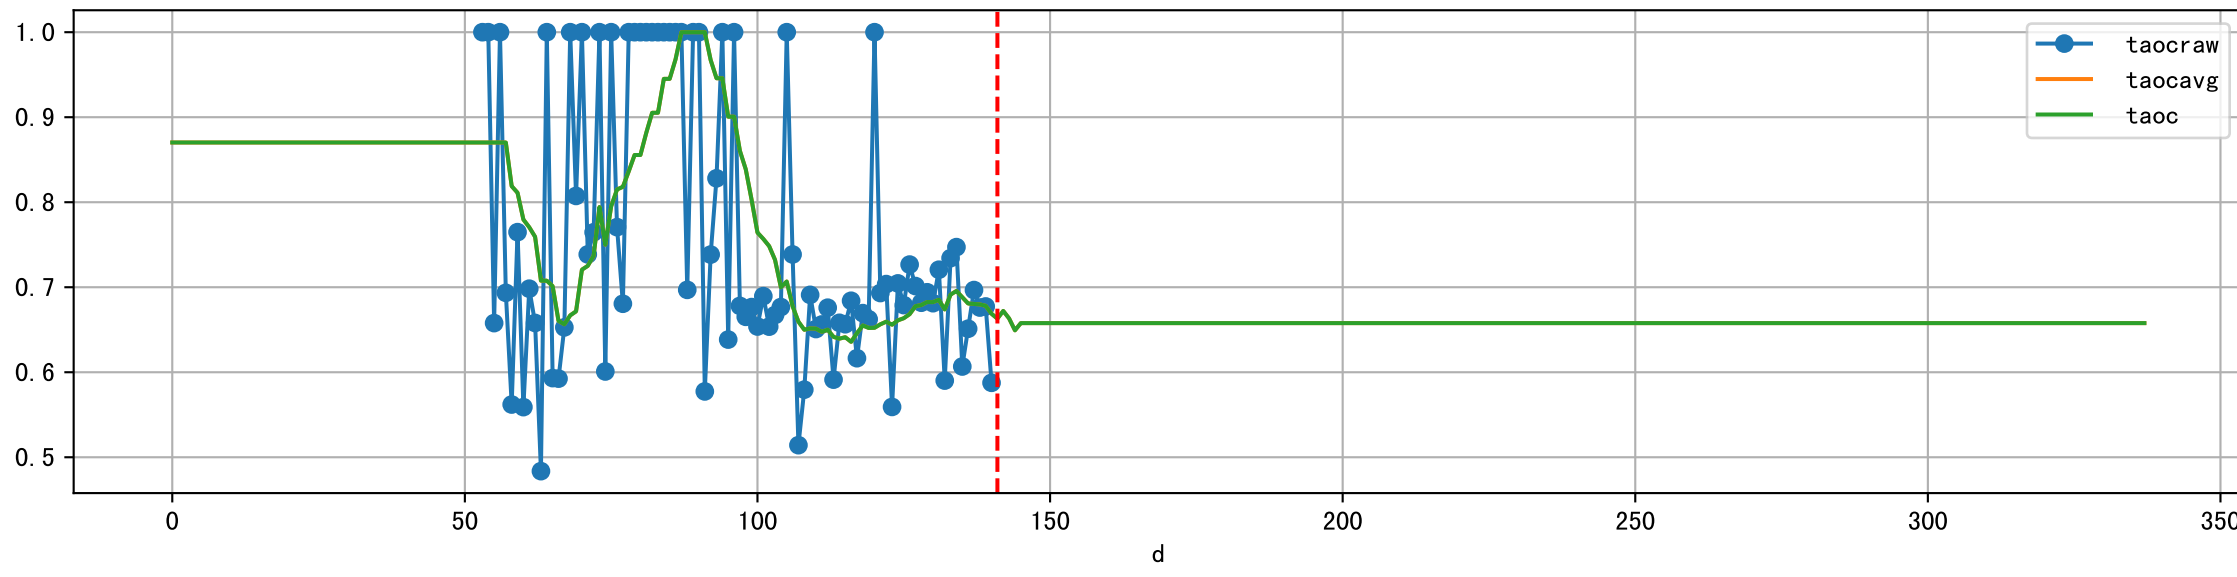

taocraw:-o', 'taocavg', 'taoc'], ['k0raw:-o', 'k0avg', 'k0'], ['k1raw:-o', 'k1avg', 'k1'], ['k2raw:-o', 'k2avg', 'k2'], ['Tblraw:-o', 'Tblavg',

P2-4 D:141 2026-01-14