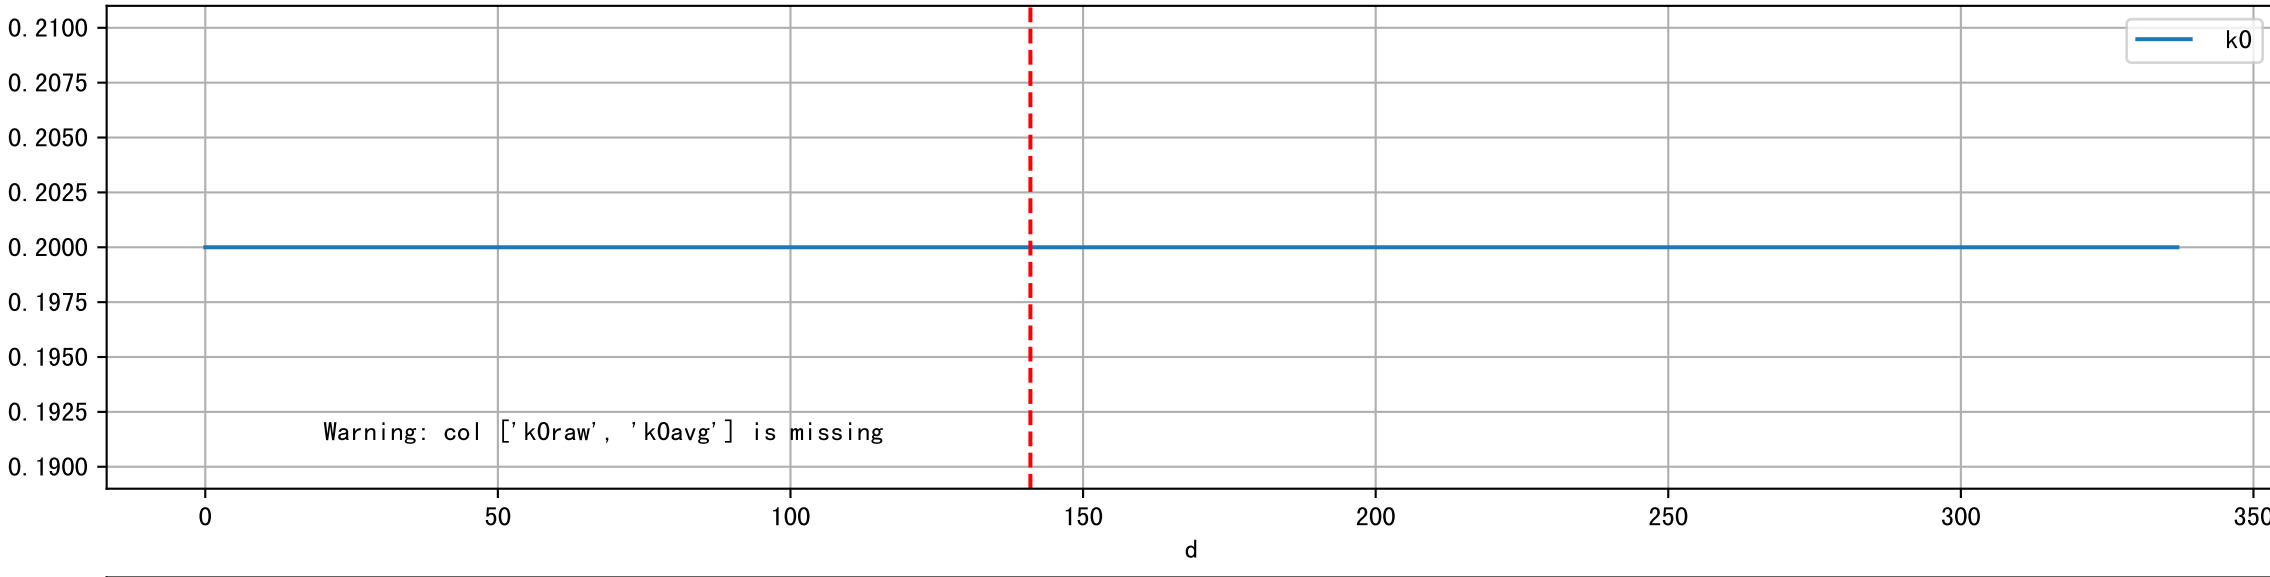

taocraw:-o', 'taocavg', 'taoc'], ['k0raw:-o', 'k0avg', 'k0'], ['k1raw:-o', 'k1avg', 'k1'], ['k2raw:-o', 'k2avg', 'k2'], ['Tblraw:-o', 'Tblavg',

P2-4 D:141 2026-01-14