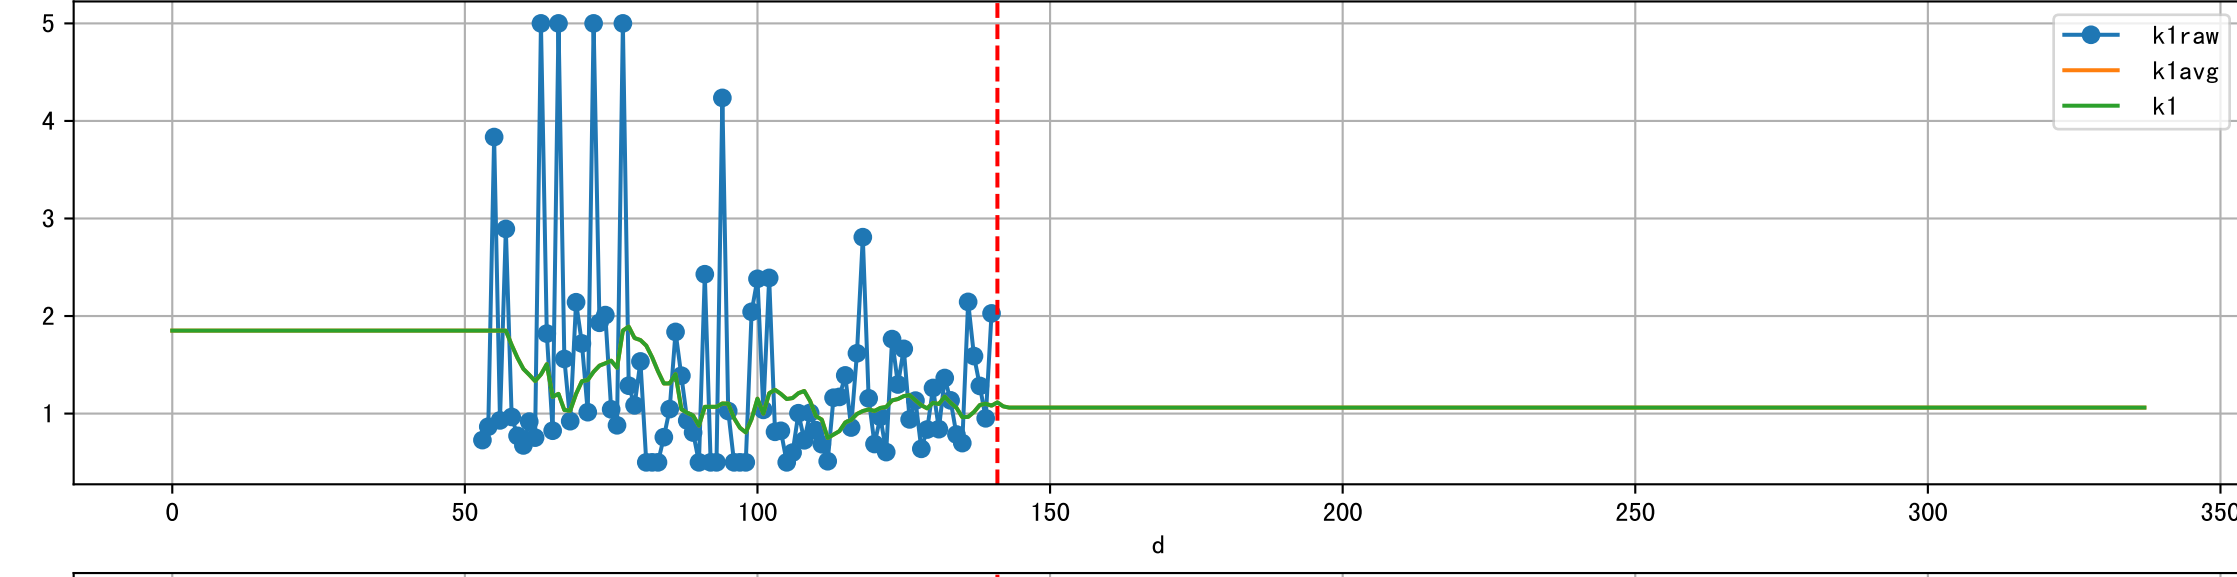

taocraw:-o', 'taocavg', 'taoc'], ['k0raw:-o', 'k0avg', 'k0'], ['k1raw:-o', 'k1avg', 'k1'], ['k2raw:-o', 'k2avg', 'k2'], ['Tblraw:-o', 'Tblavg',

P2-4 D:141 2026-01-14