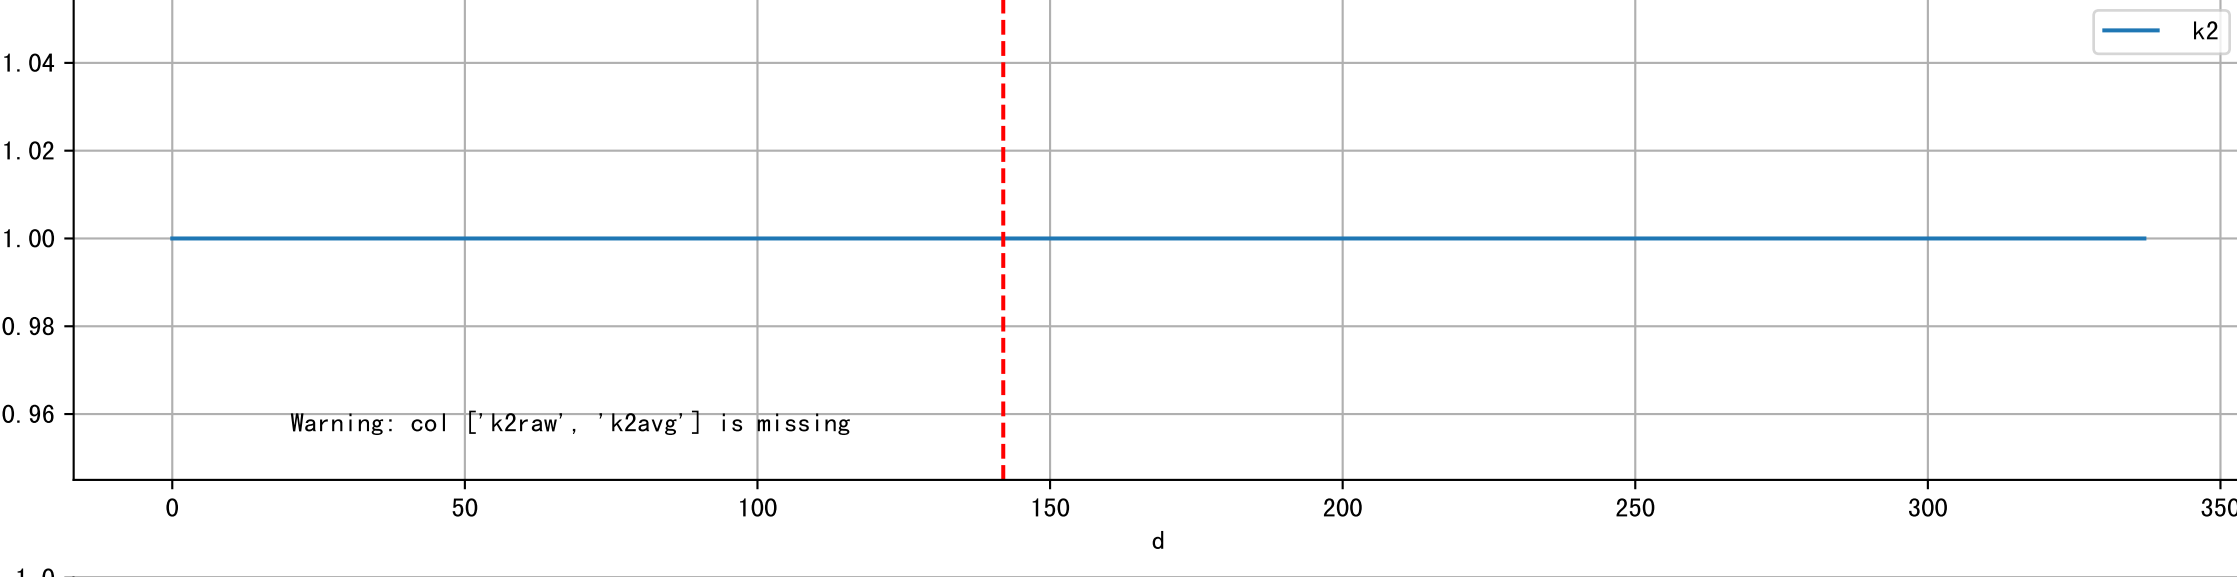

taocraw:-o', 'taocavg', 'taoc'], ['k0raw:-o', 'k0avg', 'k0'], ['k1raw:-o', 'k1avg', 'k1'], ['k2raw:-o', 'k2avg', 'k2'], ['Tblraw:-o', 'Tblavg',

P2-4 D:142 2026-01-15