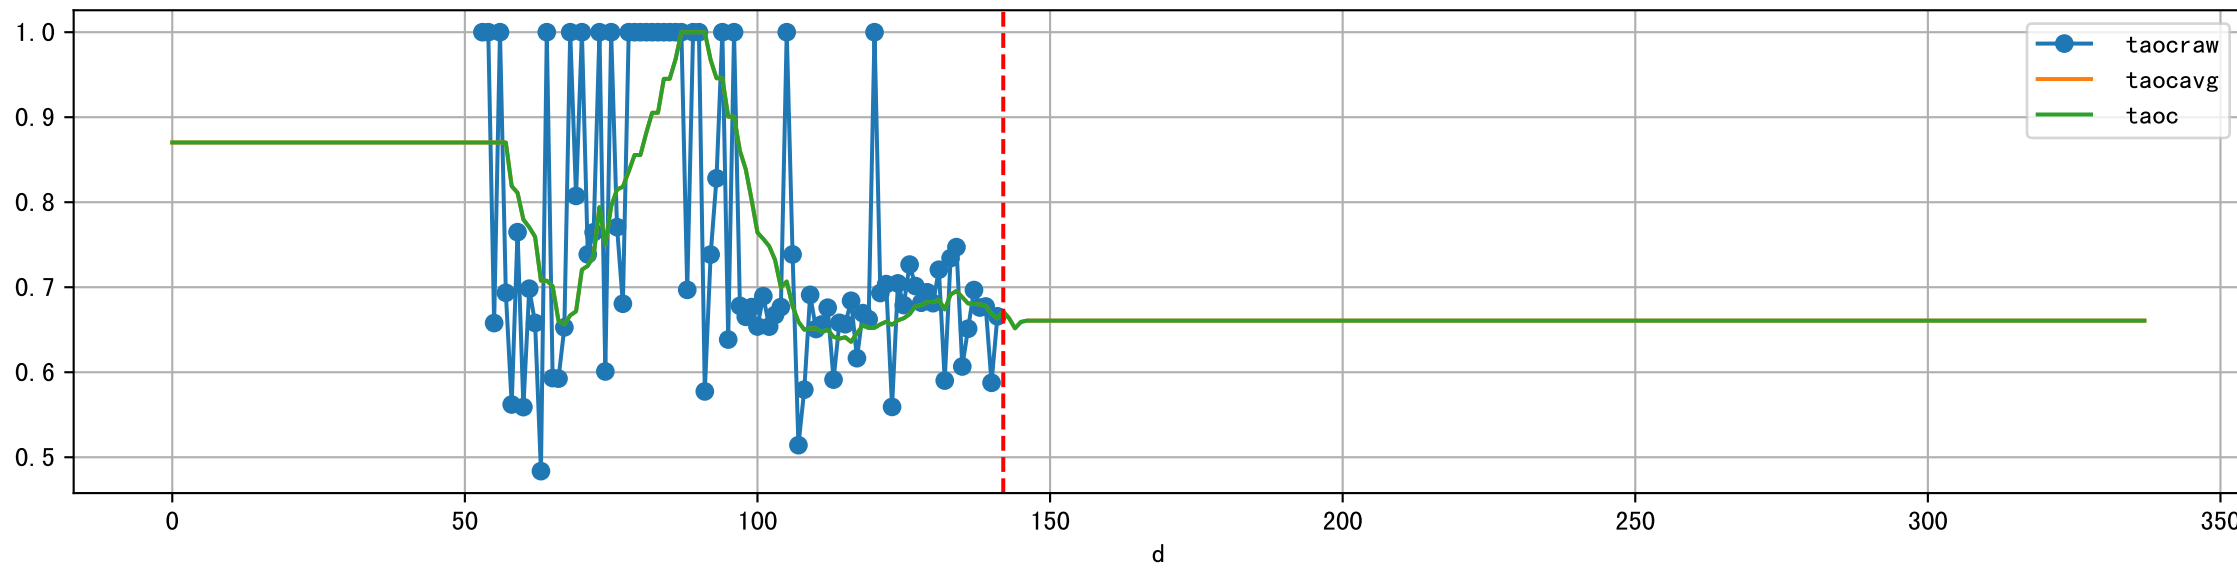

taocraw:-o', 'taocavg', 'taoc'], ['k0raw:-o', 'k0avg', 'k0'], ['k1raw:-o', 'k1avg', 'k1'], ['k2raw:-o', 'k2avg', 'k2'], ['Tblraw:-o', 'Tblavg',

P2-4 D:142 2026-01-15