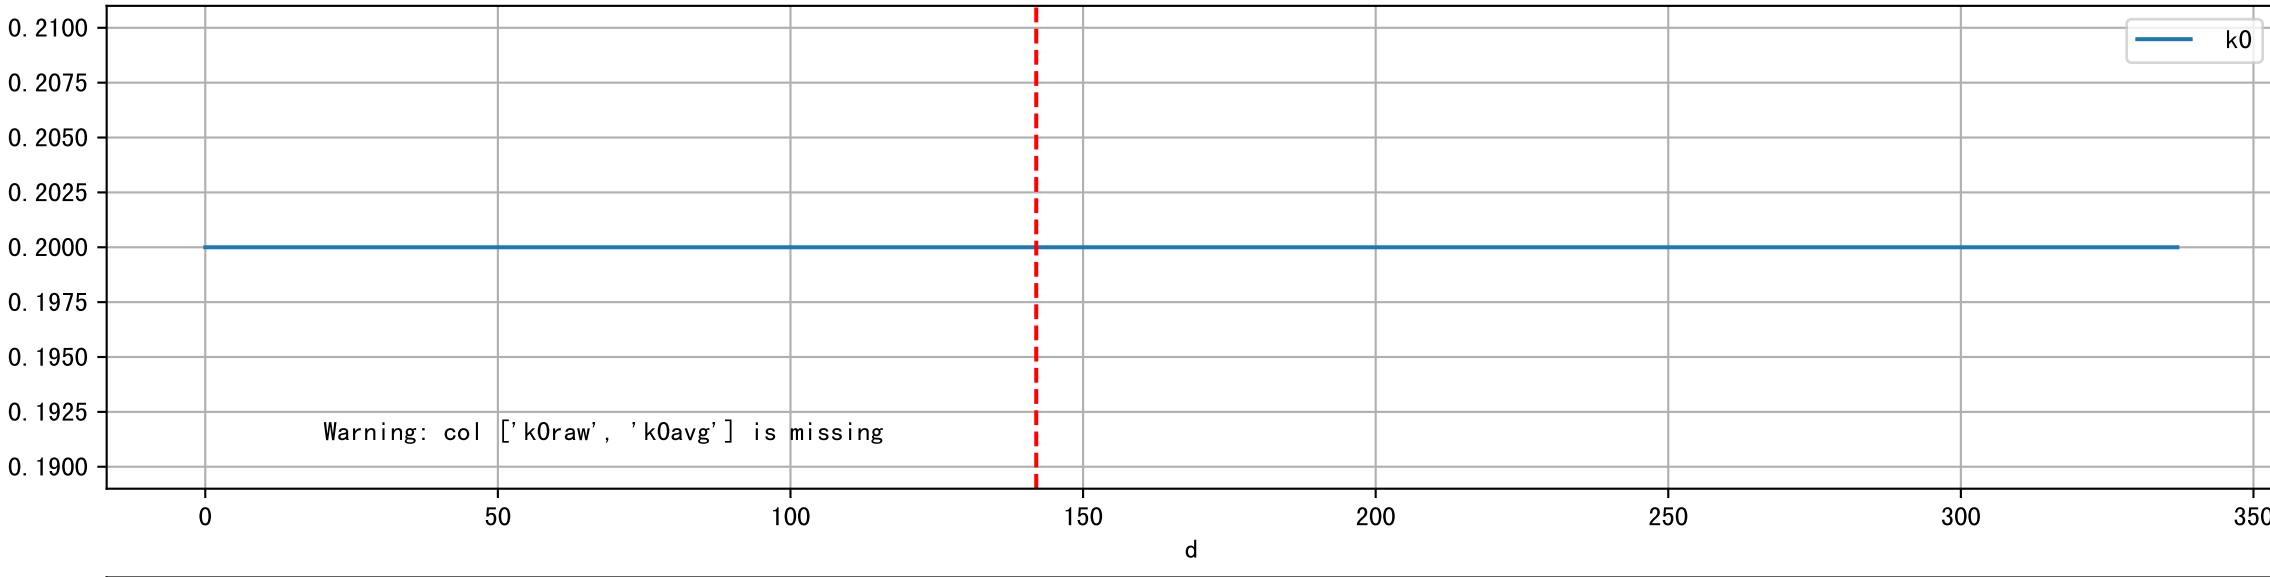

taocraw:-o', 'taocavg', 'taoc'], ['k0raw:-o', 'k0avg', 'k0'], ['k1raw:-o', 'k1avg', 'k1'], ['k2raw:-o', 'k2avg', 'k2'], ['Tblraw:-o', 'Tblavg',

P2-4 D:142 2026-01-15