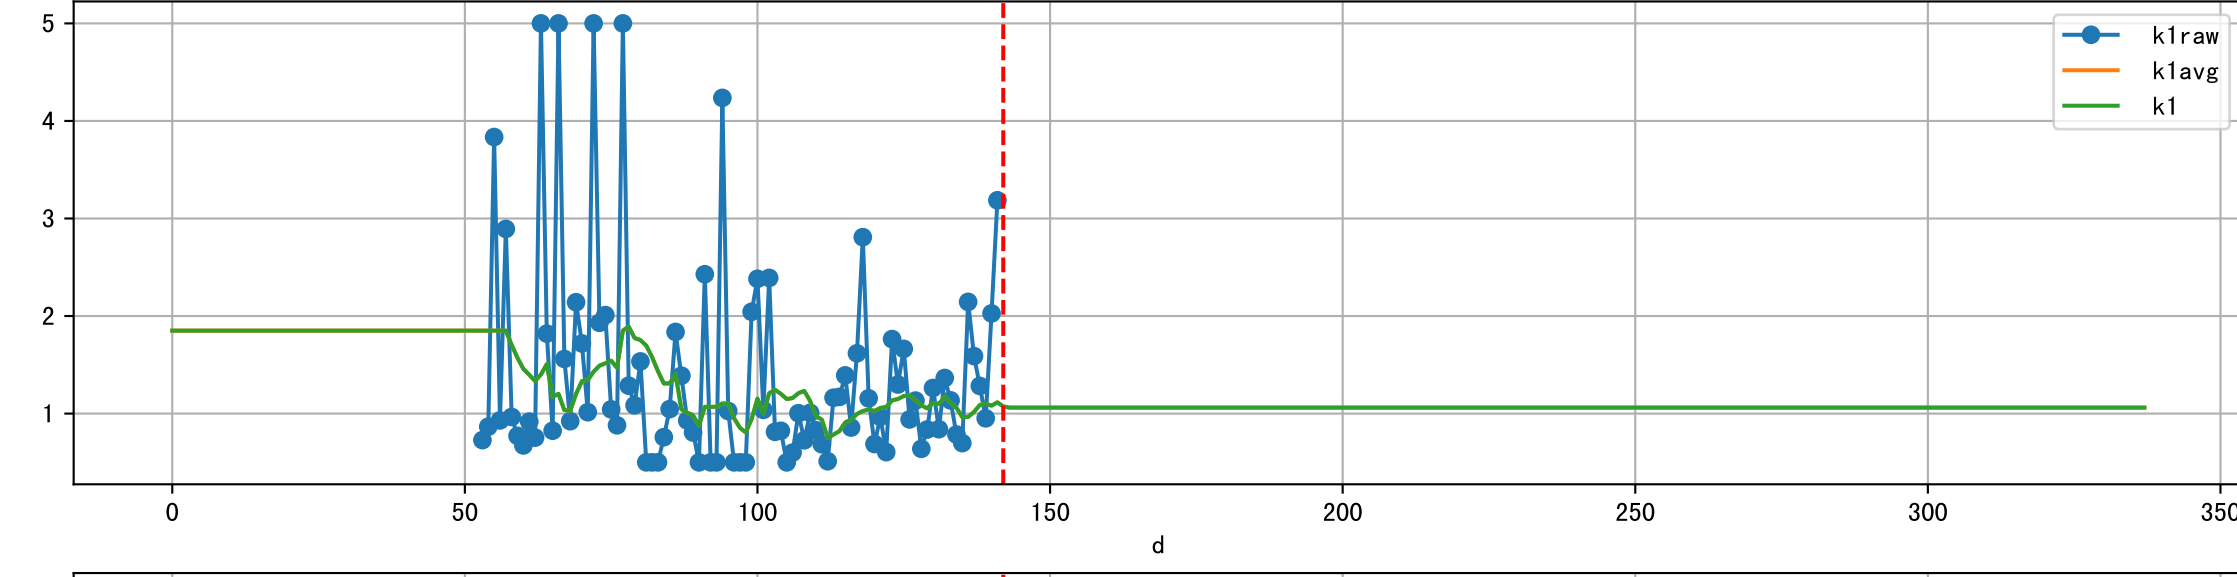

taocraw:-o', 'taocavg', 'taoc'], ['k0raw:-o', 'k0avg', 'k0'], ['k1raw:-o', 'k1avg', 'k1'], ['k2raw:-o', 'k2avg', 'k2'], ['Tblraw:-o', 'Tblavg',

P2-4 D:142 2026-01-15