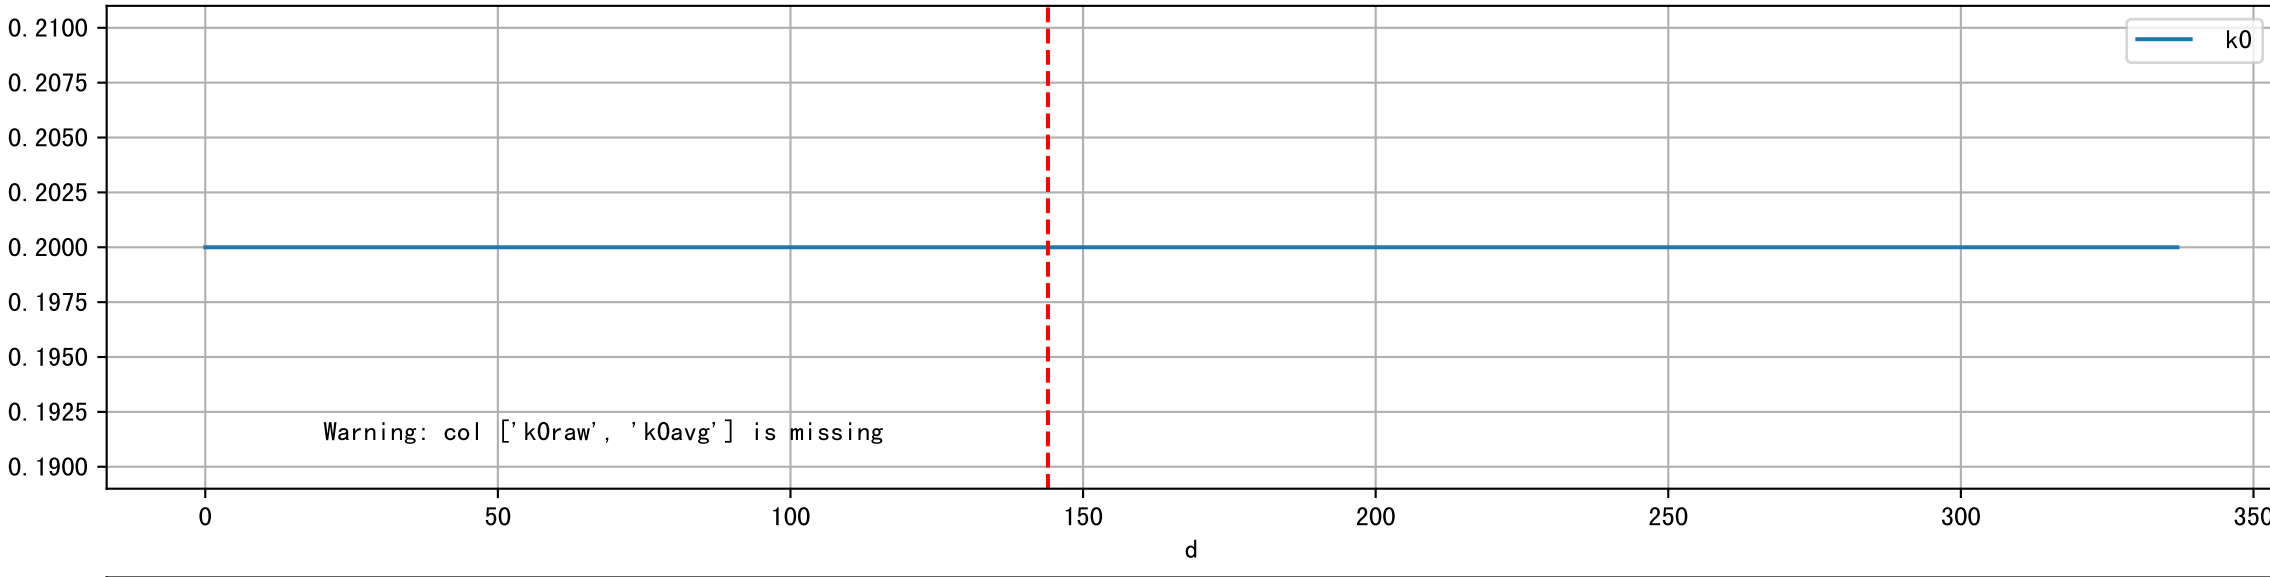

taocraw:-o', 'taocavg', 'taoc'], ['k0raw:-o', 'k0avg', 'k0'], ['k1raw:-o', 'k1avg', 'k1'], ['k2raw:-o', 'k2avg', 'k2'], ['Tblraw:-o', 'Tblavg',

P2-4 D:144 2026-01-17