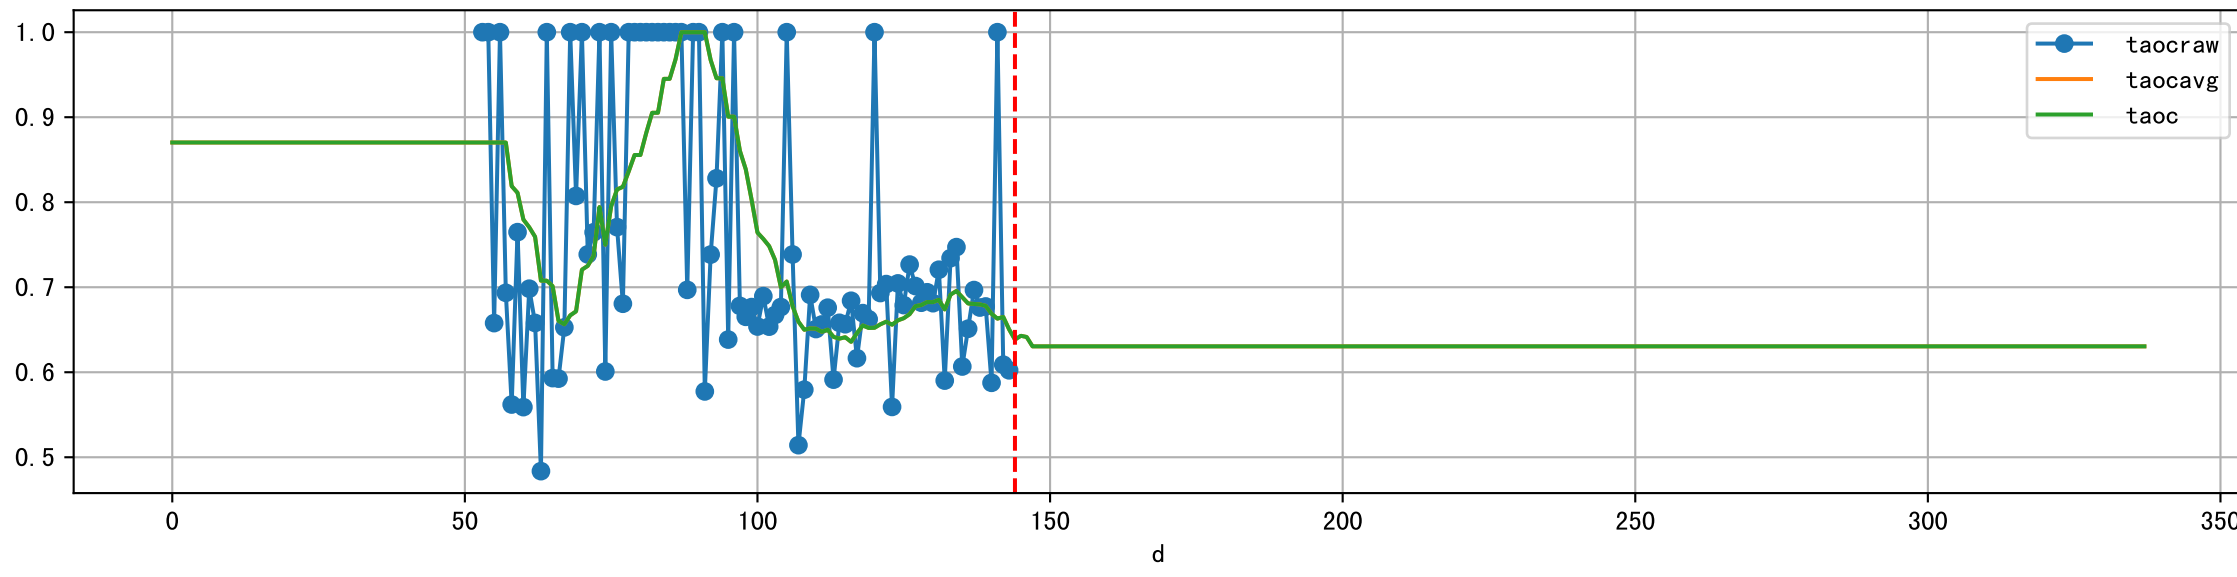

taocraw:-o', 'taocavg', 'taoc'], ['k0raw:-o', 'k0avg', 'k0'], ['k1raw:-o', 'k1avg', 'k1'], ['k2raw:-o', 'k2avg', 'k2'], ['Tblraw:-o', 'Tblavg',

P2-4 D:144 2026-01-17