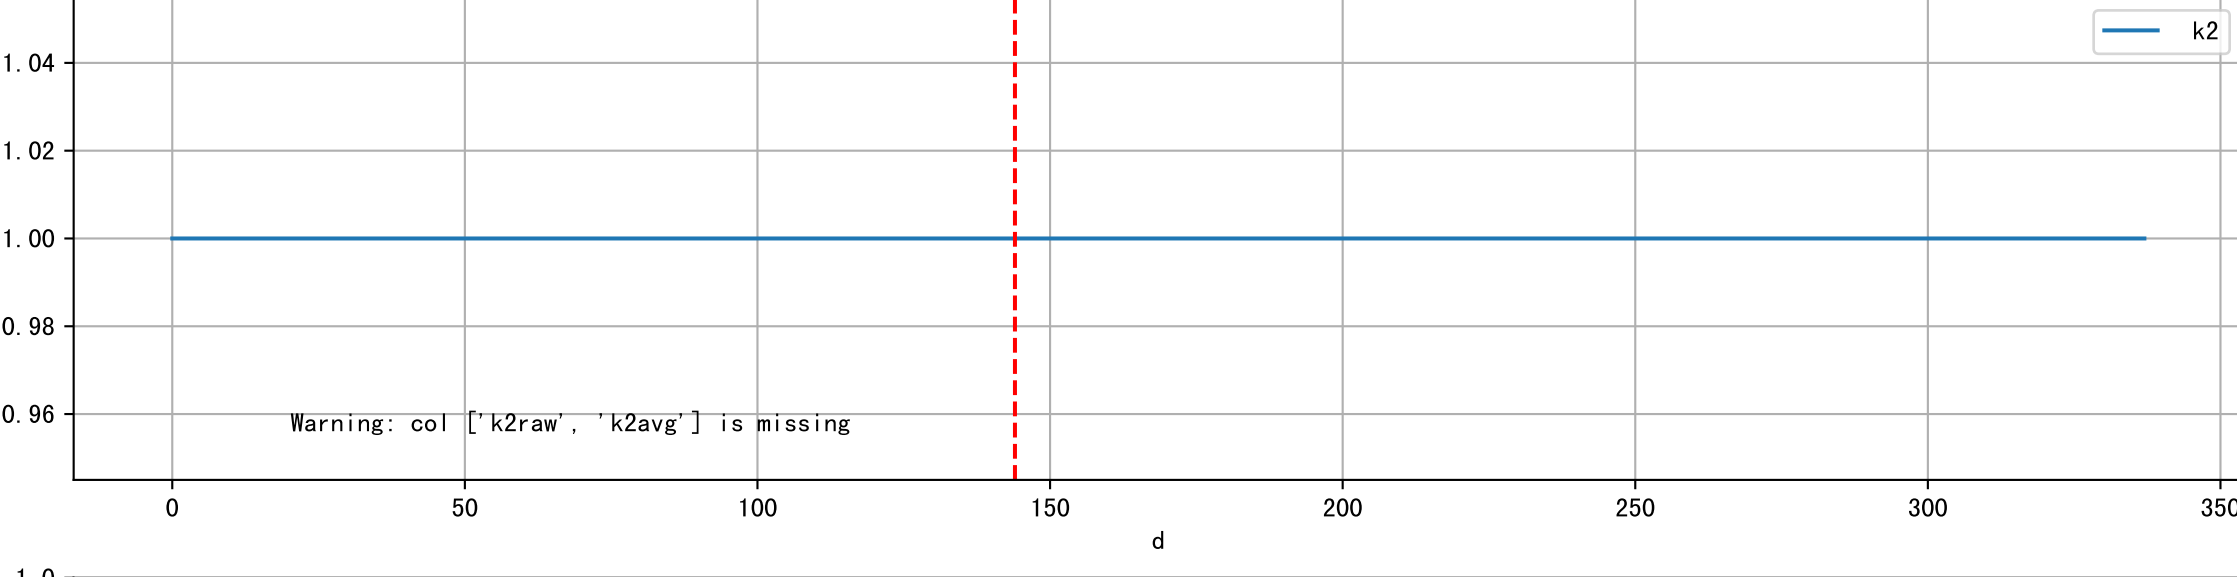

taocraw:-o', 'taocavg', 'taoc'], ['k0raw:-o', 'k0avg', 'k0'], ['k1raw:-o', 'k1avg', 'k1'], ['k2raw:-o', 'k2avg', 'k2'], ['Tblraw:-o', 'Tblavg',

P2-4 D:144 2026-01-17