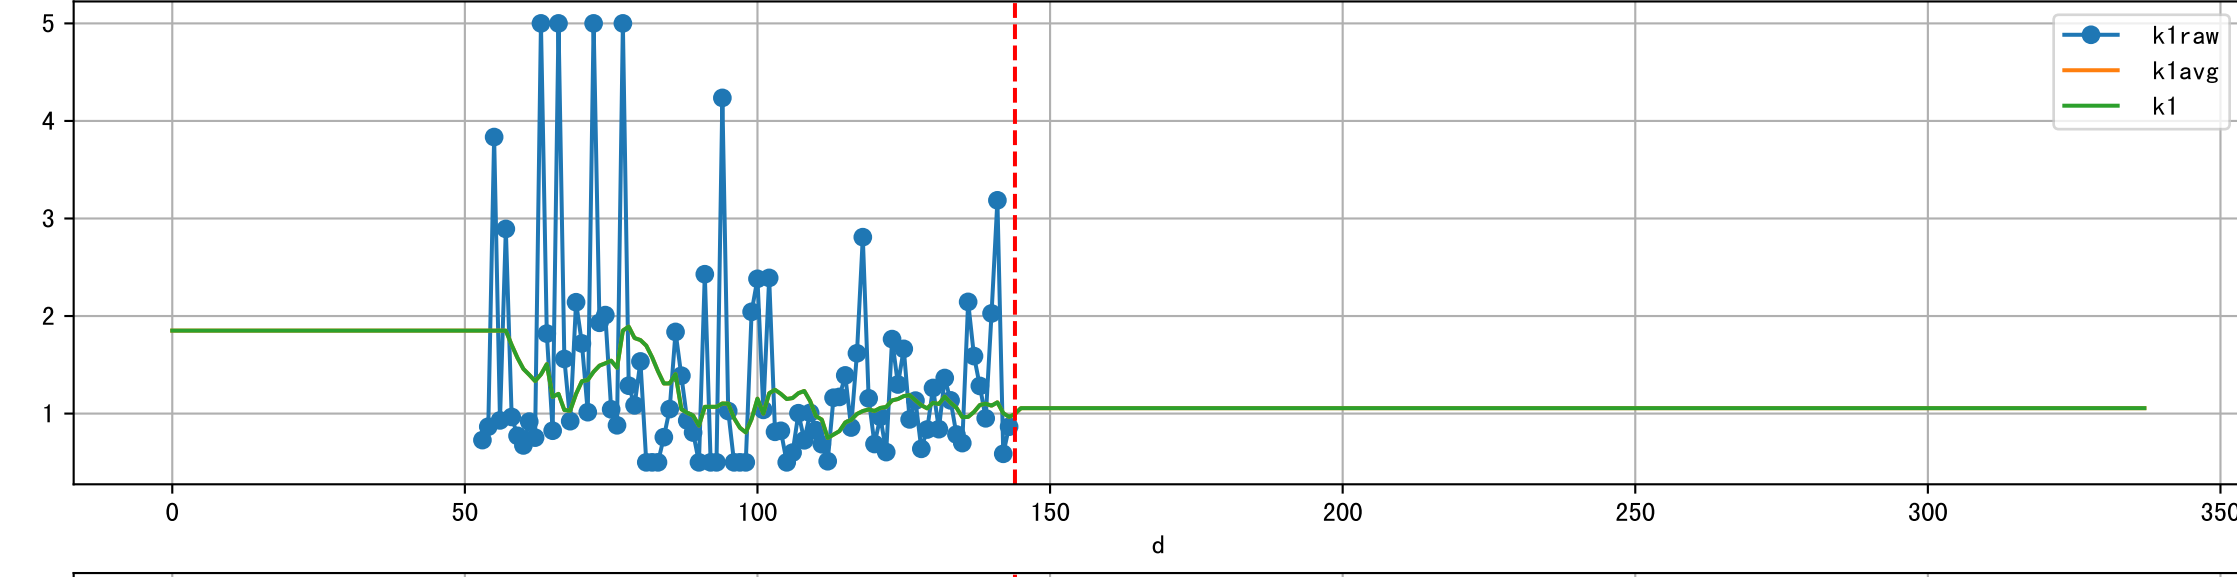

taocraw:-o', 'taocavg', 'taoc'], ['k0raw:-o', 'k0avg', 'k0'], ['k1raw:-o', 'k1avg', 'k1'], ['k2raw:-o', 'k2avg', 'k2'], ['Tblraw:-o', 'Tblavg',

P2-4 D:144 2026-01-17