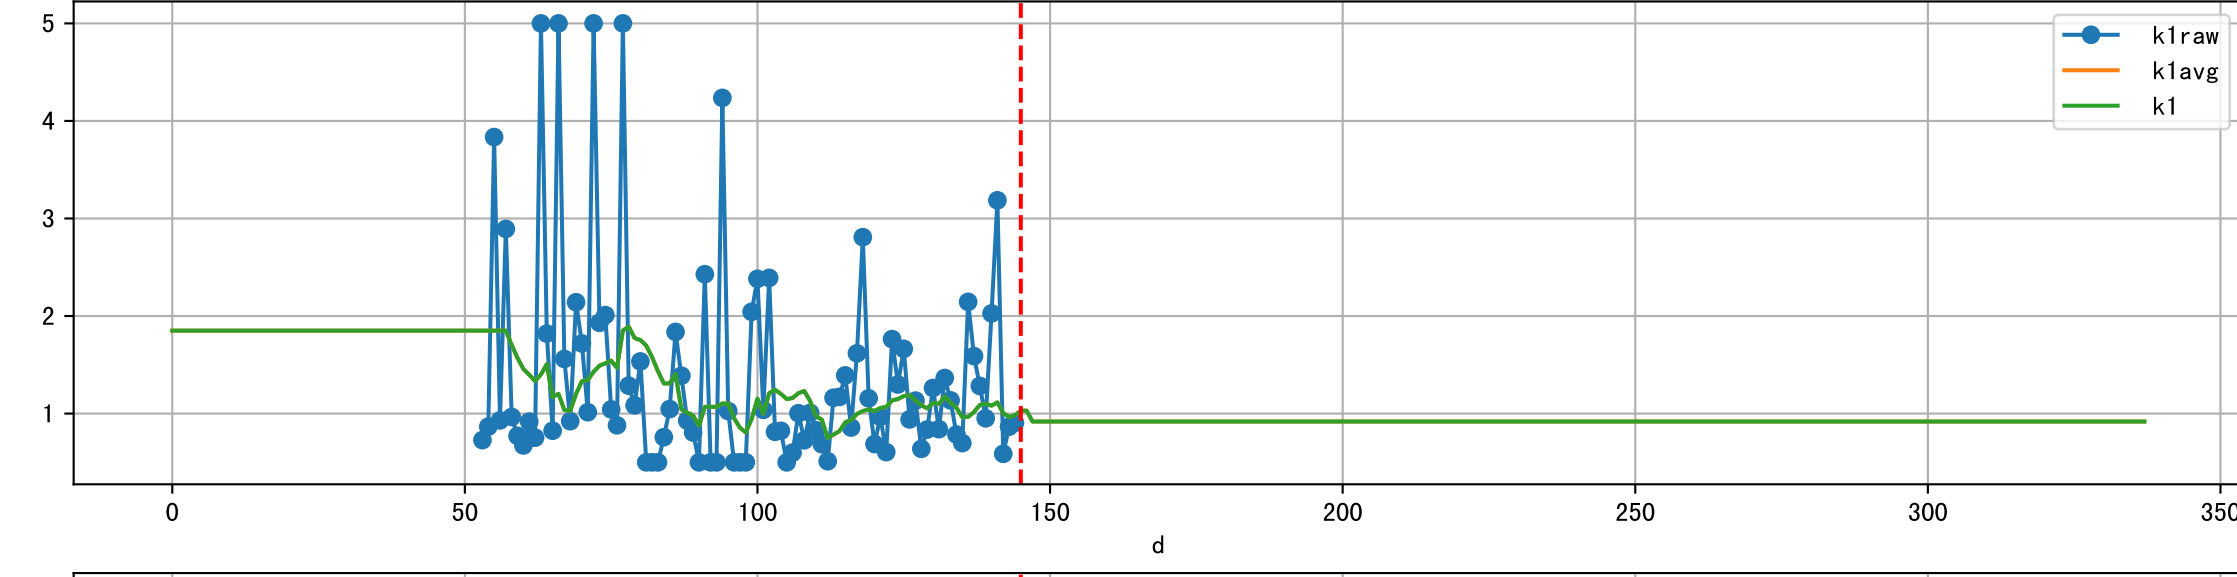

taocraw:-o', 'taocavg', 'taoc'], ['k0raw:-o', 'k0avg', 'k0'], ['k1raw:-o', 'k1avg', 'k1'], ['k2raw:-o', 'k2avg', 'k2'], ['Tblraw:-o', 'Tblavg',

P2-4 D:145 2026-01-18