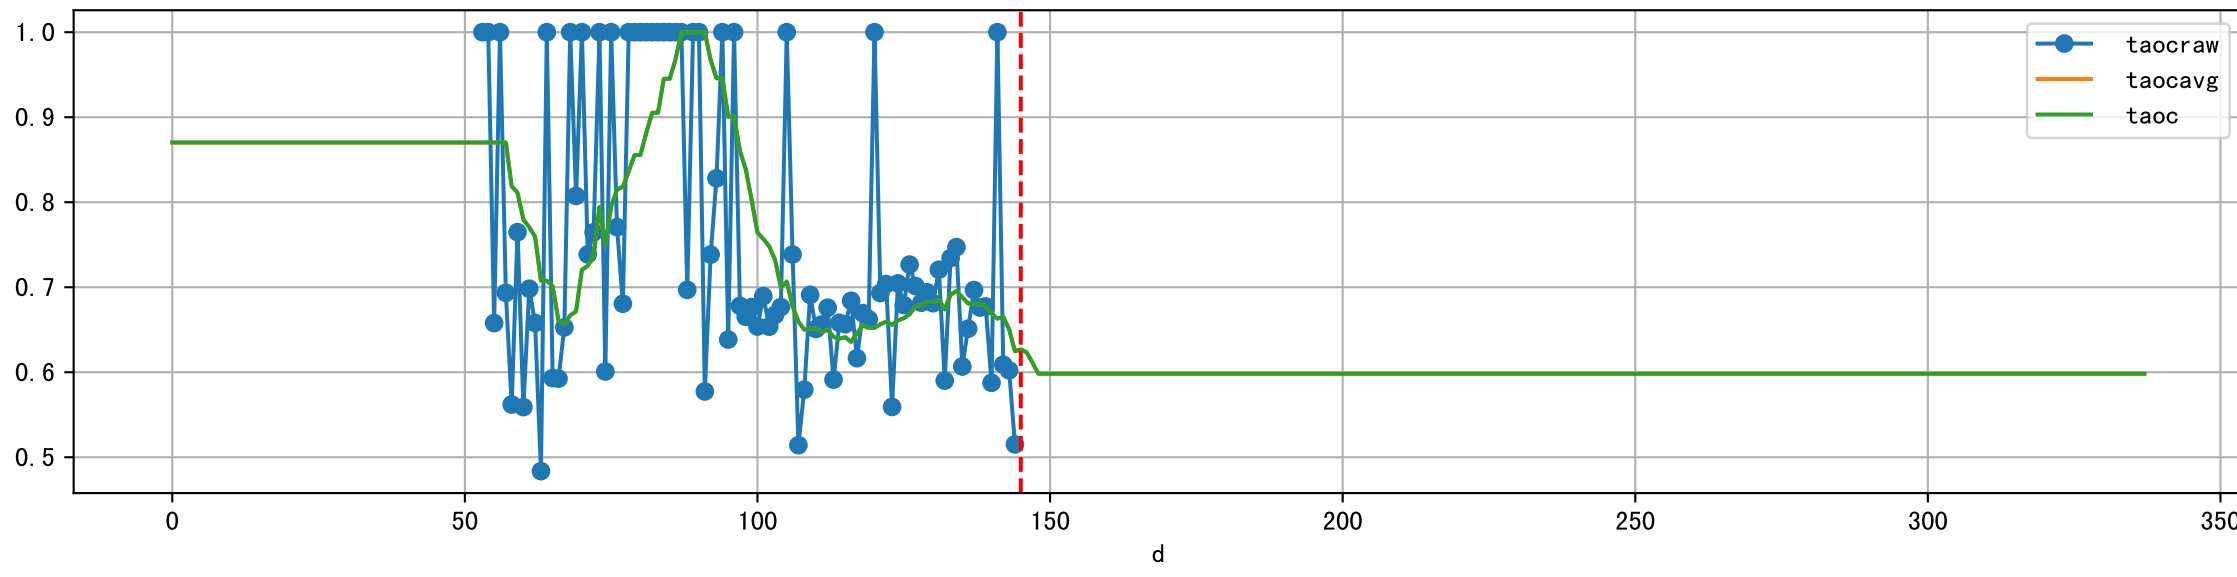

taocraw:-o', 'taocavg', 'taoc'], ['k0raw:-o', 'k0avg', 'k0'], ['k1raw:-o', 'k1avg', 'k1'], ['k2raw:-o', 'k2avg', 'k2'], ['Tblraw:-o', 'Tblavg',

P2-4 D:145 2026-01-18