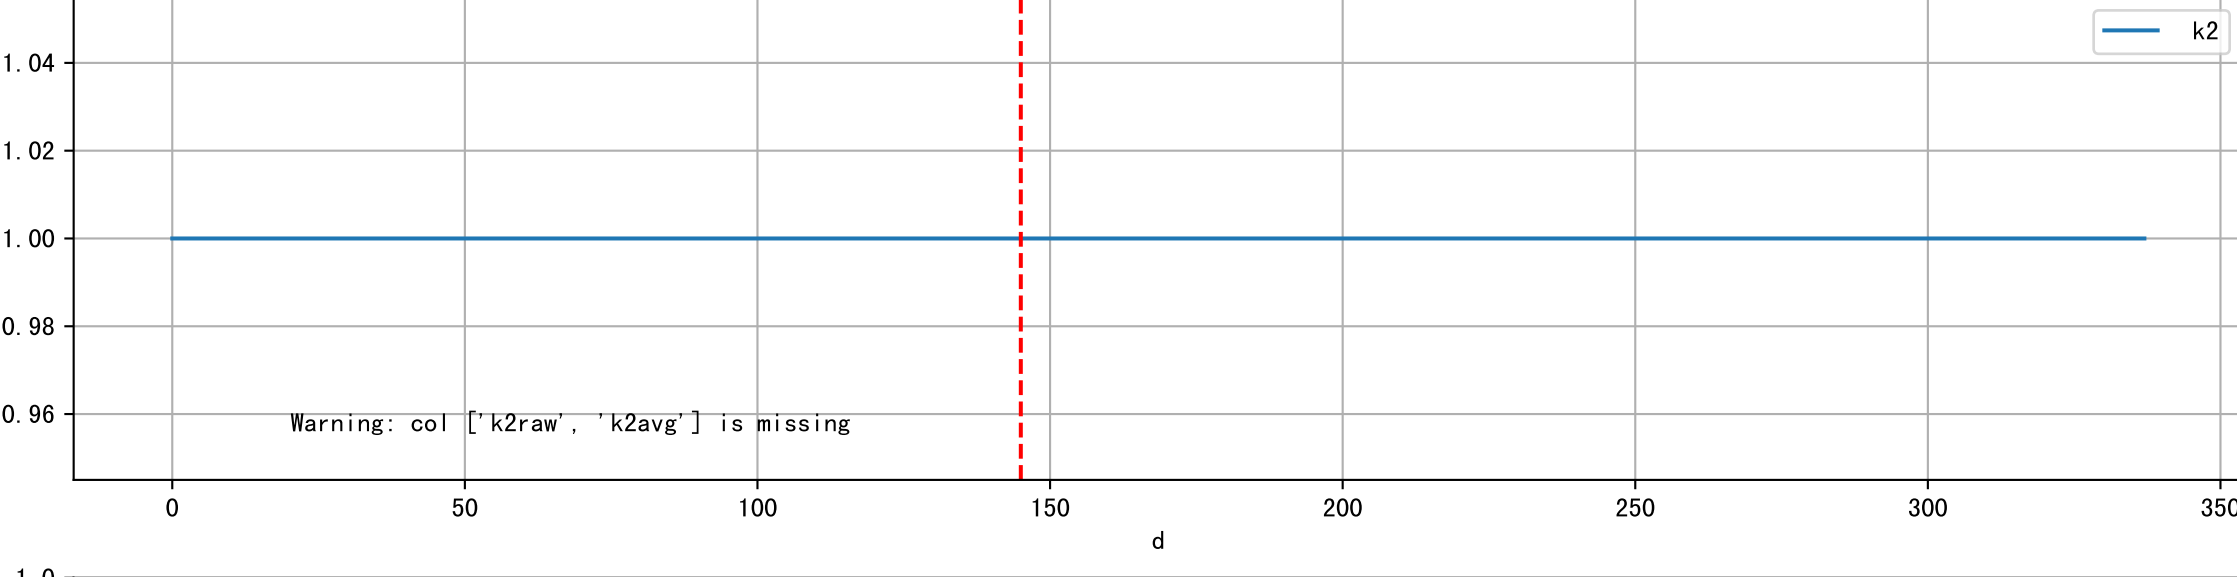

taocraw:-o', 'taocavg', 'taoc'], ['k0raw:-o', 'k0avg', 'k0'], ['k1raw:-o', 'k1avg', 'k1'], ['k2raw:-o', 'k2avg', 'k2'], ['Tblraw:-o', 'Tblavg',

P2-4 D:145 2026-01-18