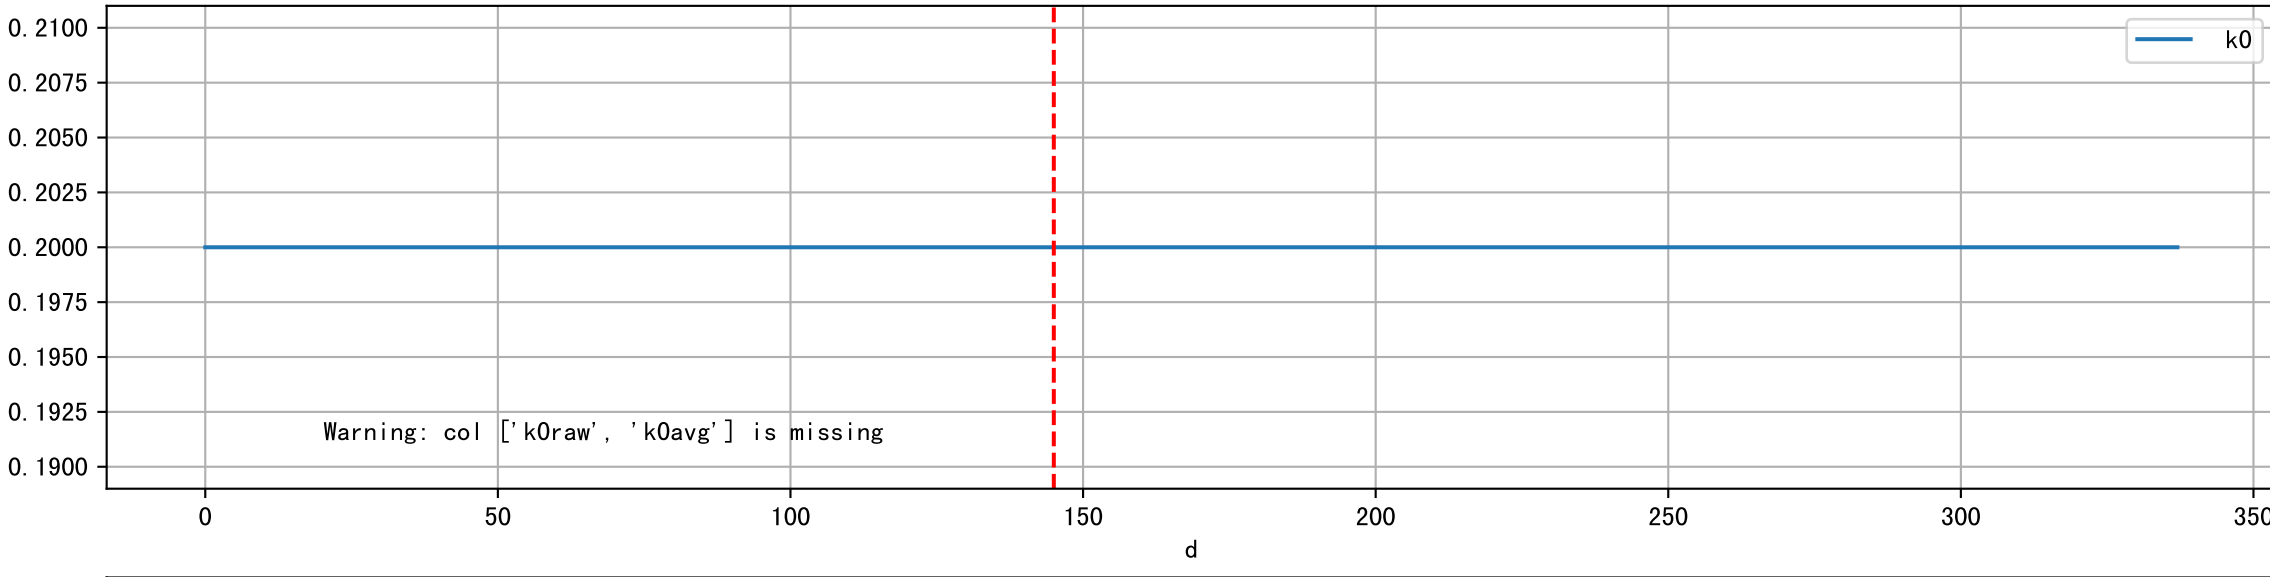

taocraw:-o', 'taocavg', 'taoc'], ['k0raw:-o', 'k0avg', 'k0'], ['k1raw:-o', 'k1avg', 'k1'], ['k2raw:-o', 'k2avg', 'k2'], ['Tblraw:-o', 'Tblavg',

P2-4 D:145 2026-01-18