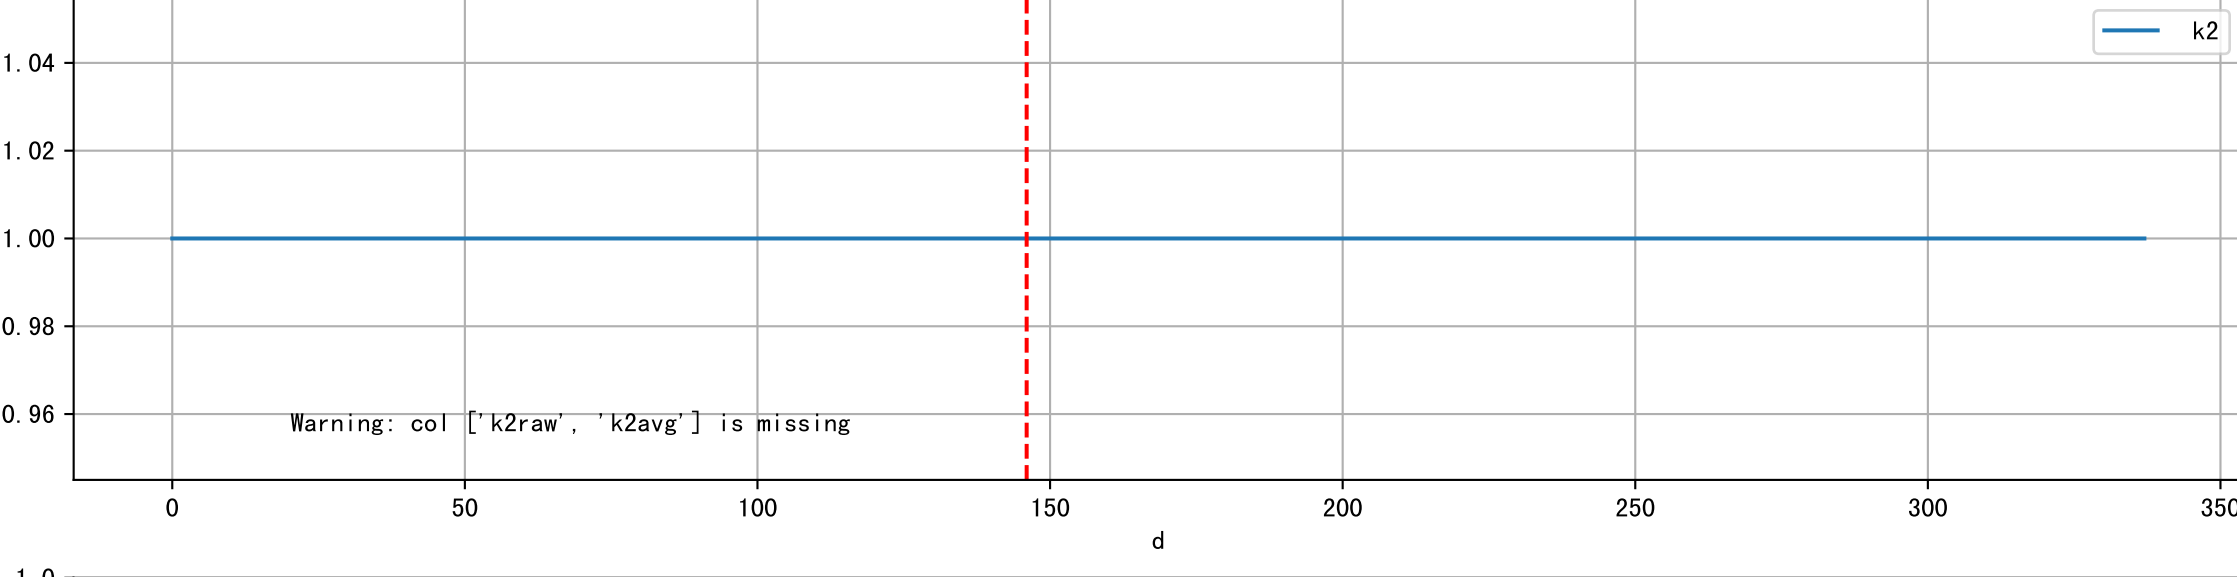

taocraw:-o', 'taocavg', 'taoc'], ['k0raw:-o', 'k0avg', 'k0'], ['k1raw:-o', 'k1avg', 'k1'], ['k2raw:-o', 'k2avg', 'k2'], ['Tblraw:-o', 'Tblavg',

P2-4 D:146 2026-01-19