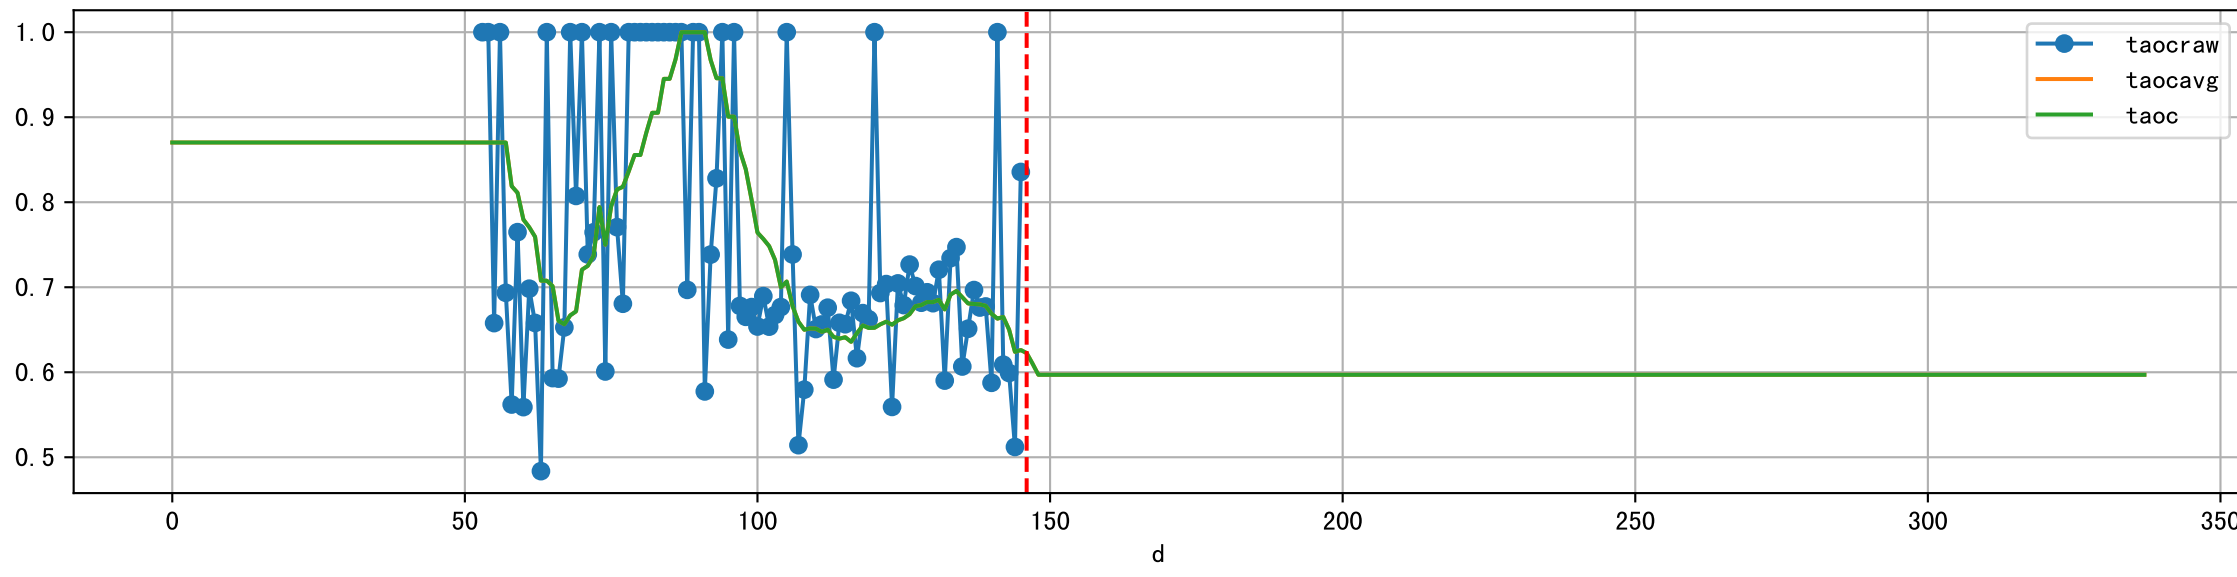

taocraw:-o', 'taocavg', 'taoc'], ['k0raw:-o', 'k0avg', 'k0'], ['k1raw:-o', 'k1avg', 'k1'], ['k2raw:-o', 'k2avg', 'k2'], ['Tblraw:-o', 'Tblavg',

P2-4 D:146 2026-01-19