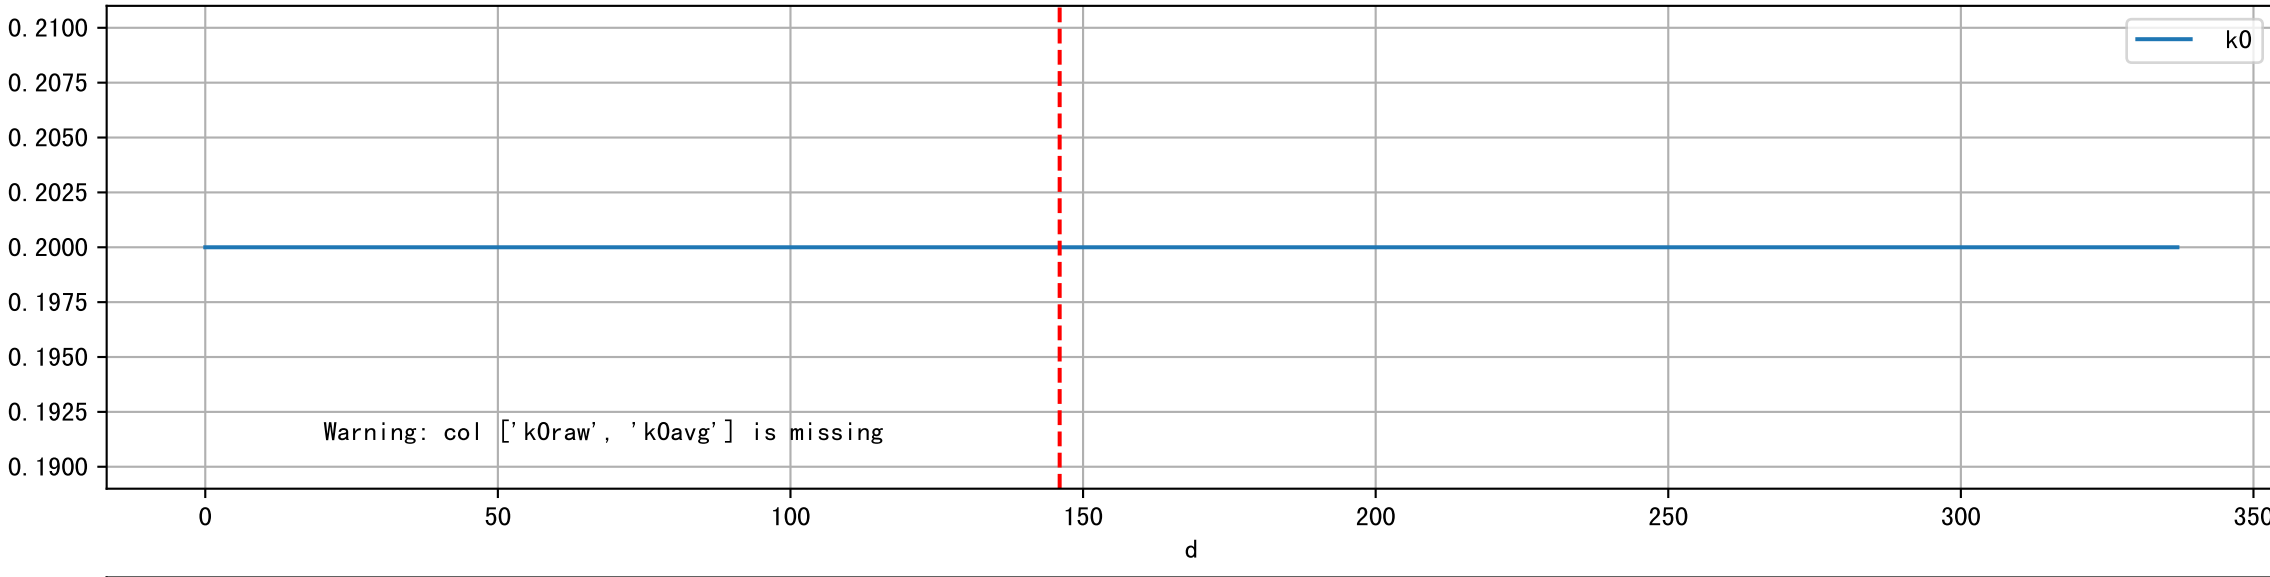

taocraw:-o', 'taocavg', 'taoc'], ['k0raw:-o', 'k0avg', 'k0'], ['k1raw:-o', 'k1avg', 'k1'], ['k2raw:-o', 'k2avg', 'k2'], ['Tblraw:-o', 'Tblavg',

P2-4 D:146 2026-01-19