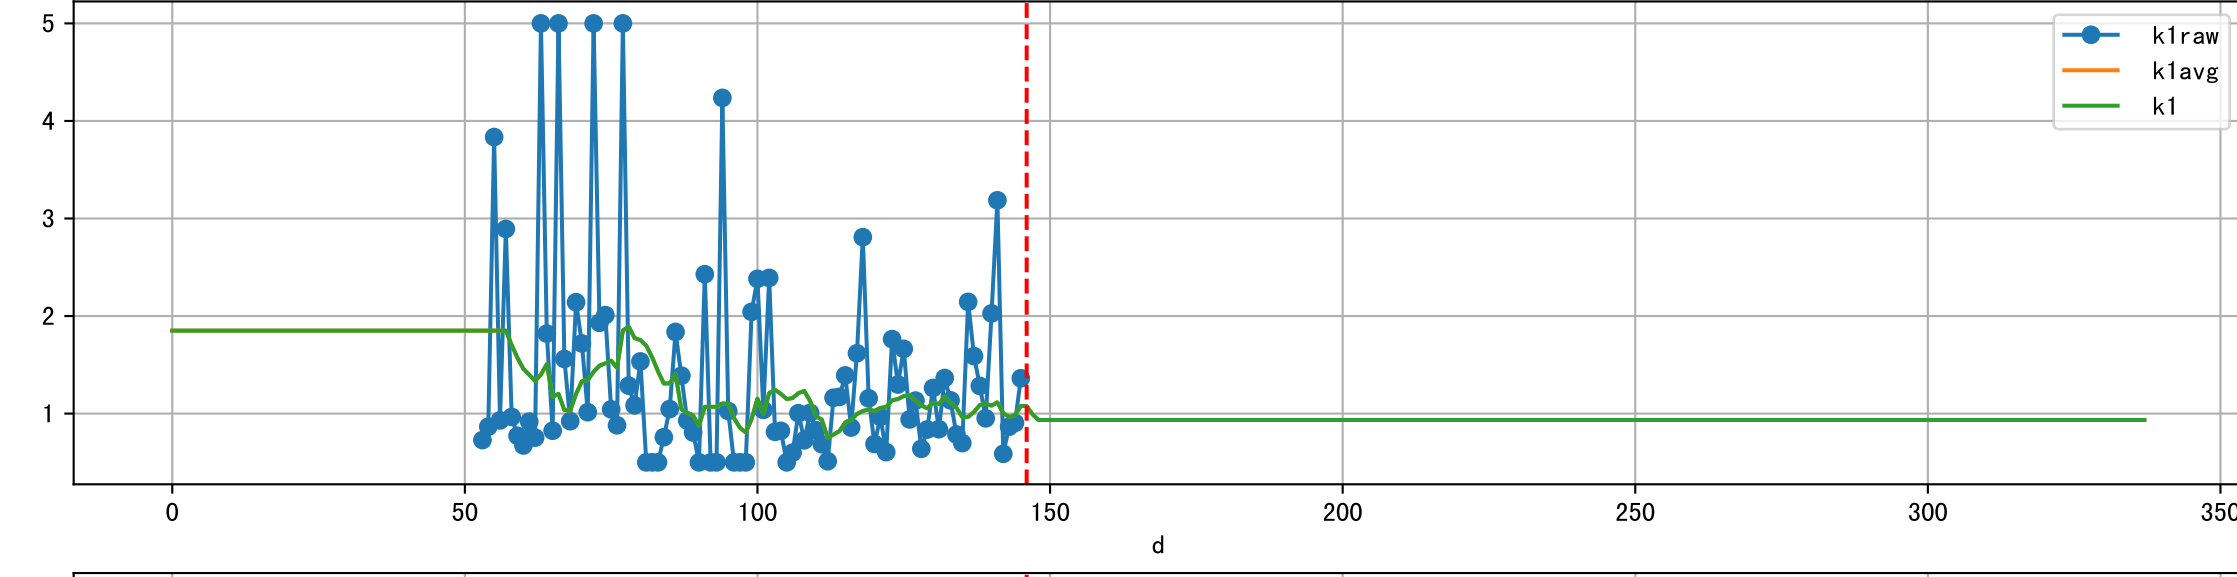

taocraw:-o', 'taocavg', 'taoc'], ['k0raw:-o', 'k0avg', 'k0'], ['k1raw:-o', 'k1avg', 'k1'], ['k2raw:-o', 'k2avg', 'k2'], ['Tblraw:-o', 'Tblavg',

P2-4 D:146 2026-01-19