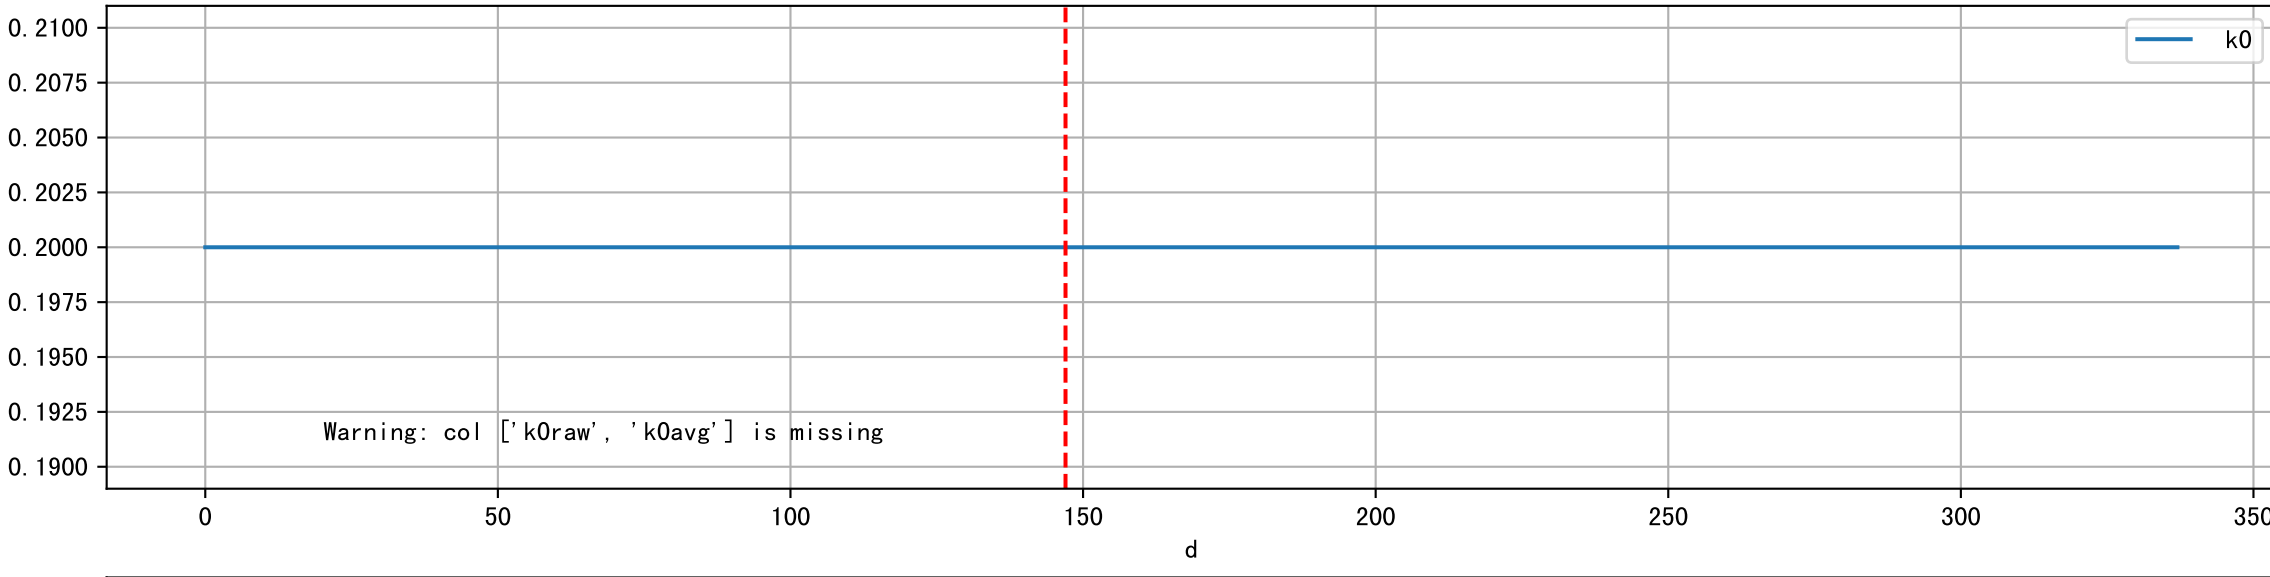

taocraw:-o', 'taocavg', 'taoc'], ['k0raw:-o', 'k0avg', 'k0'], ['k1raw:-o', 'k1avg', 'k1'], ['k2raw:-o', 'k2avg', 'k2'], ['Tblraw:-o', 'Tblavg',

P2-4 D:147 2026-01-20