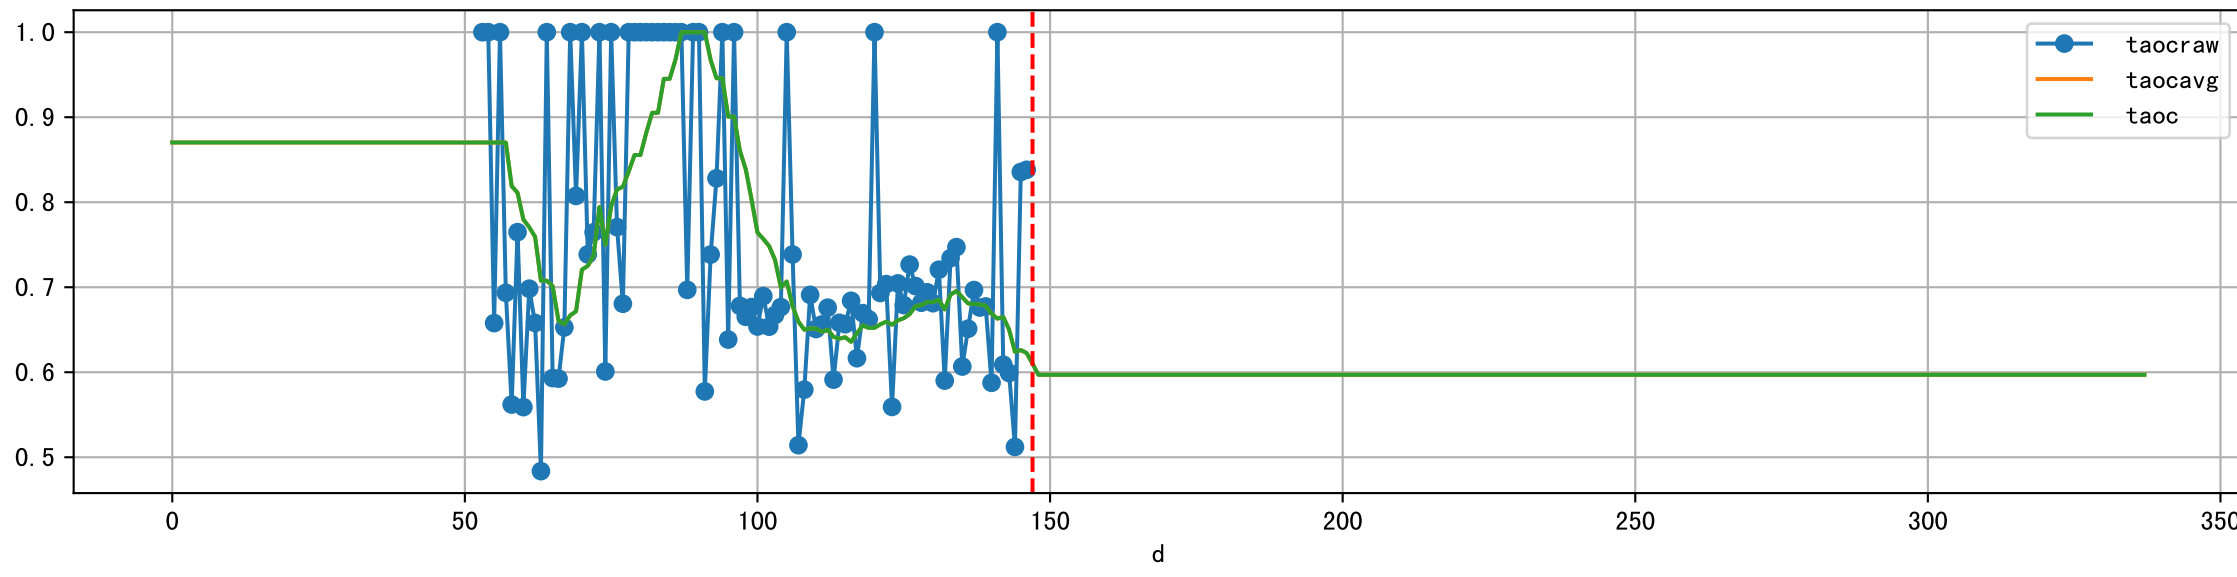

taocraw:-o', 'taocavg', 'taoc'], ['k0raw:-o', 'k0avg', 'k0'], ['k1raw:-o', 'k1avg', 'k1'], ['k2raw:-o', 'k2avg', 'k2'], ['Tblraw:-o', 'Tblavg',

P2-4 D:147 2026-01-20