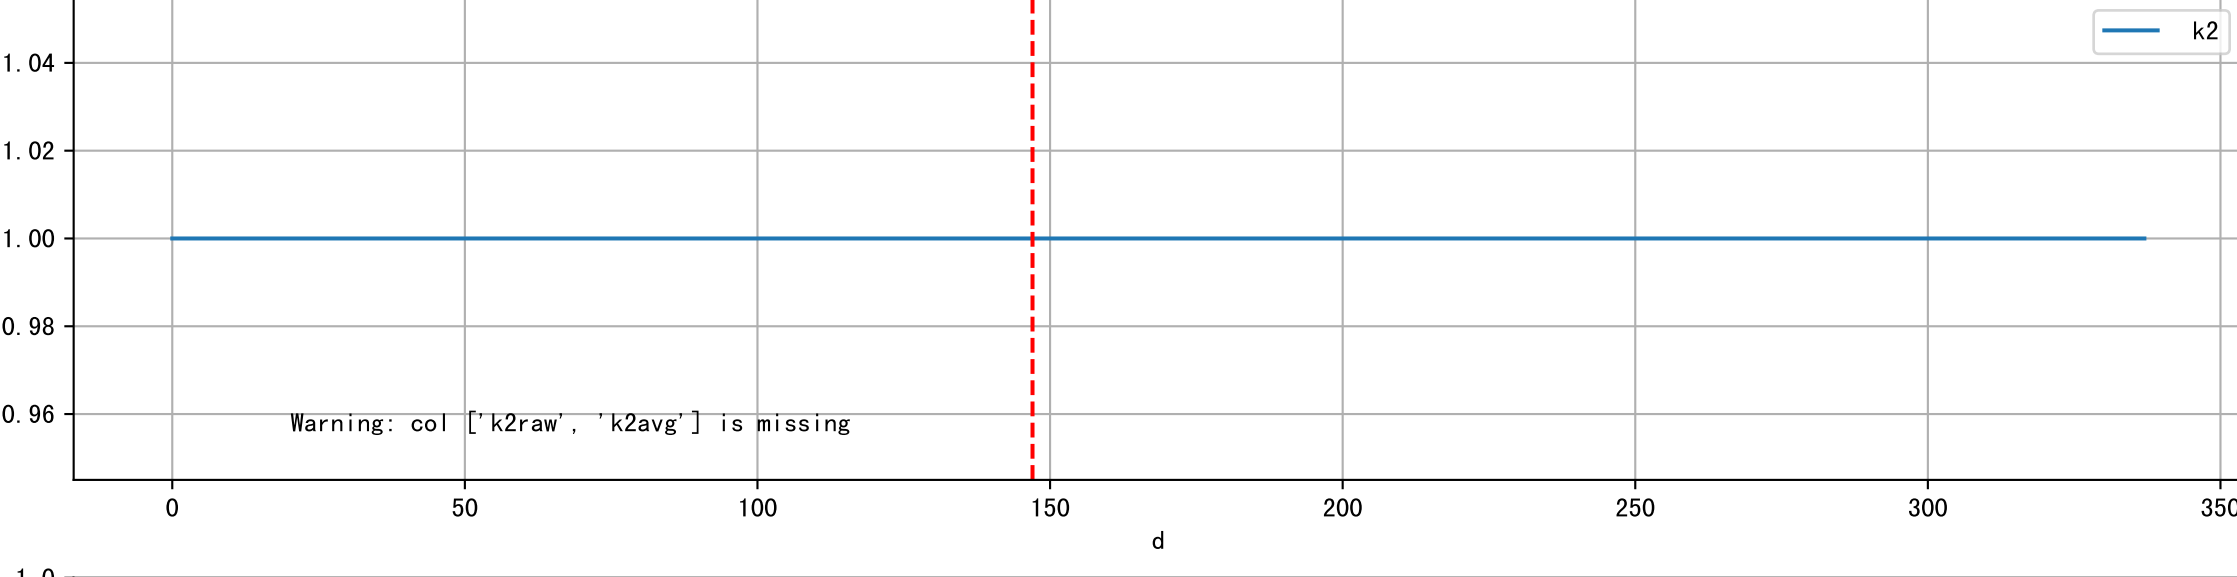

taocraw:-o', 'taocavg', 'taoc'], ['k0raw:-o', 'k0avg', 'k0'], ['k1raw:-o', 'k1avg', 'k1'], ['k2raw:-o', 'k2avg', 'k2'], ['Tblraw:-o', 'Tblavg',

P2-4 D:147 2026-01-20