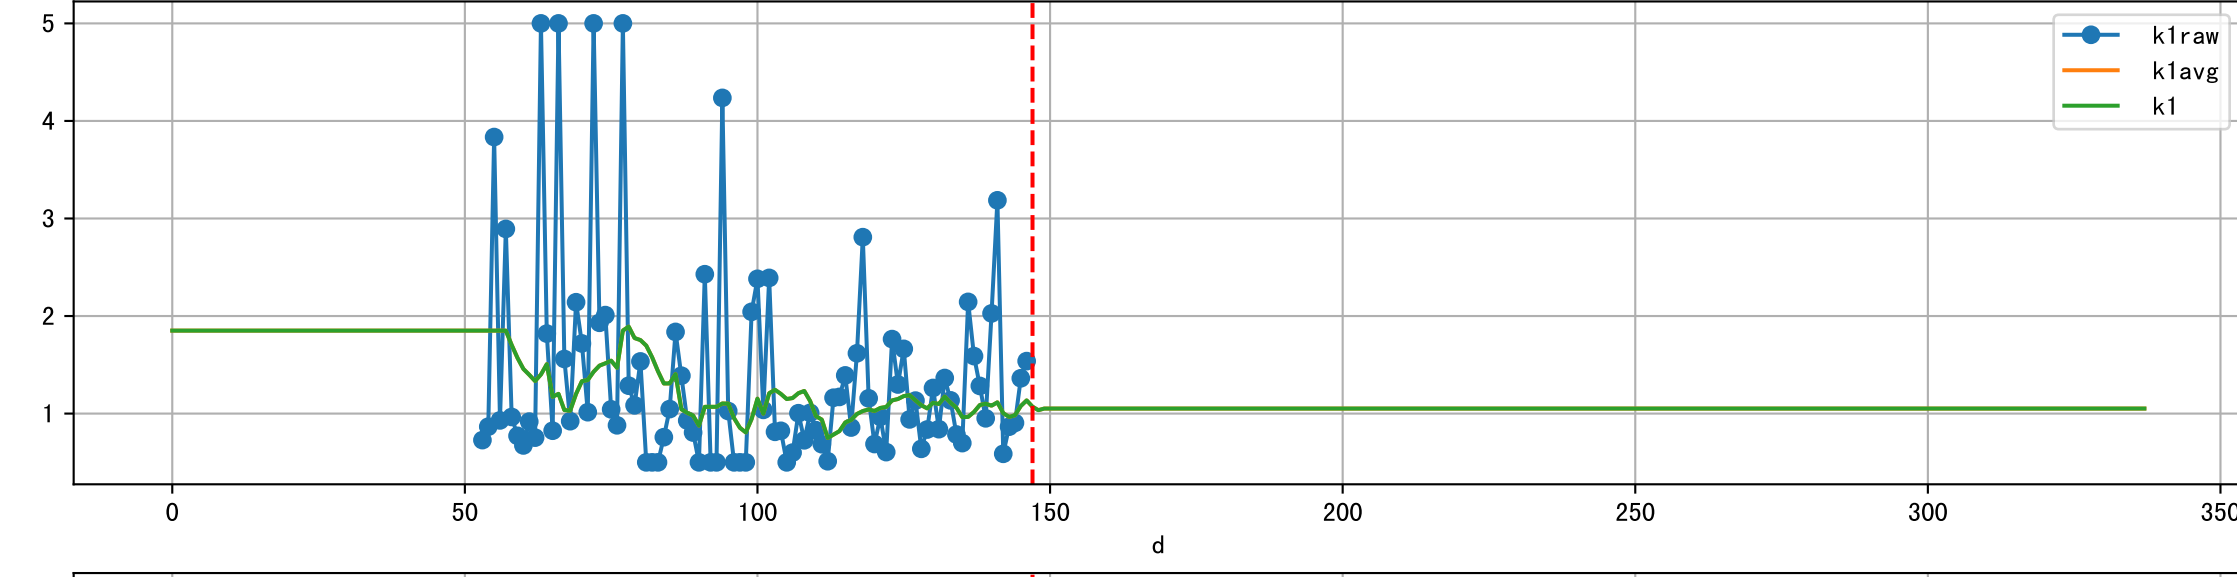

taocraw:-o', 'taocavg', 'taoc'], ['k0raw:-o', 'k0avg', 'k0'], ['k1raw:-o', 'k1avg', 'k1'], ['k2raw:-o', 'k2avg', 'k2'], ['Tblraw:-o', 'Tblavg',

P2-4 D:147 2026-01-20