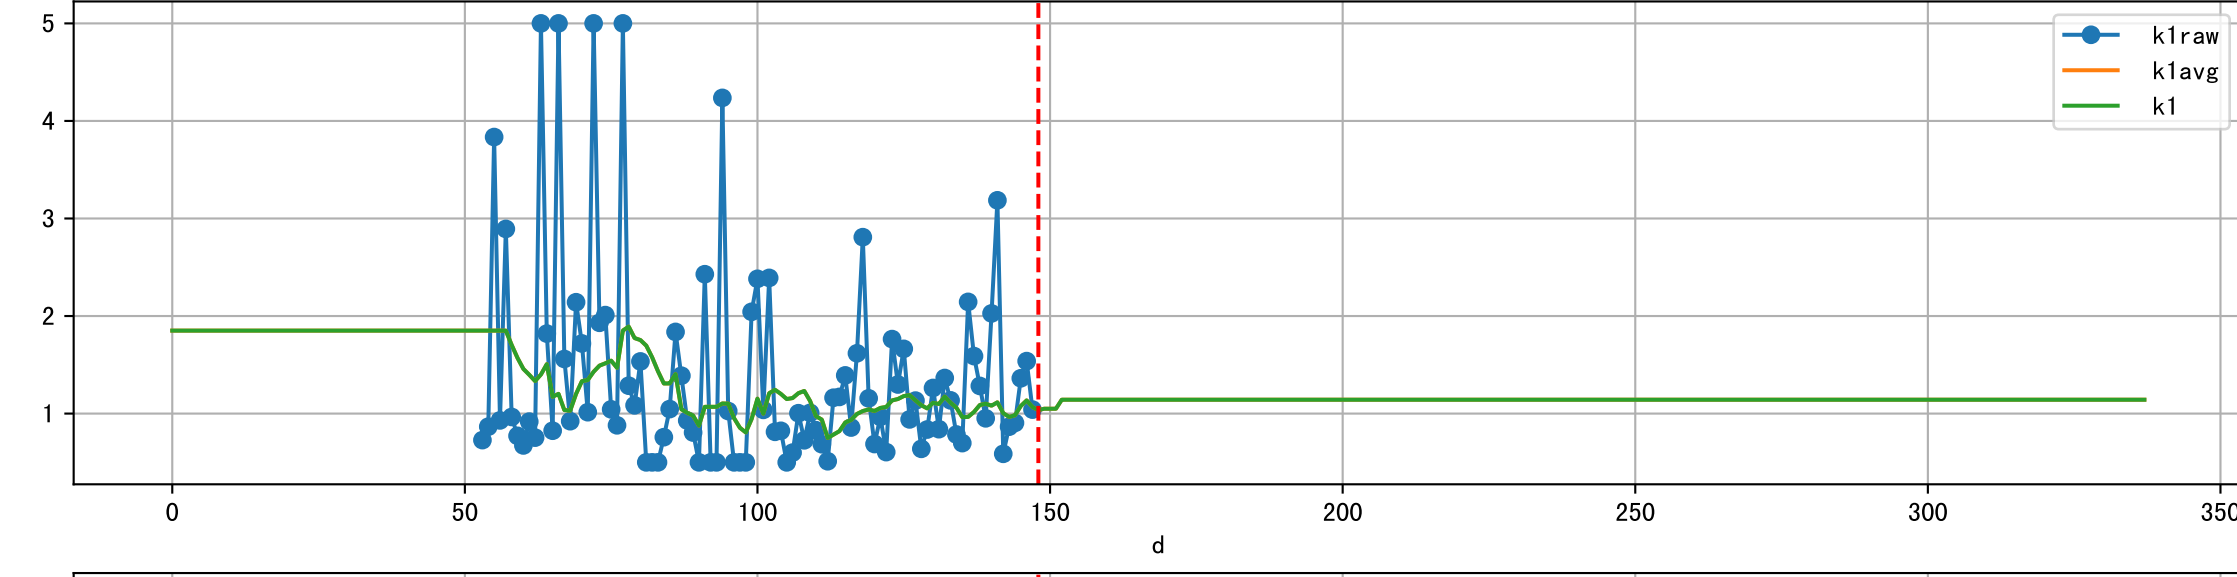

taocraw:-o', 'taocavg', 'taoc'], ['k0raw:-o', 'k0avg', 'k0'], ['k1raw:-o', 'k1avg', 'k1'], ['k2raw:-o', 'k2avg', 'k2'], ['Tblraw:-o', 'Tblavg',

P2-4 D:148 2026-01-21