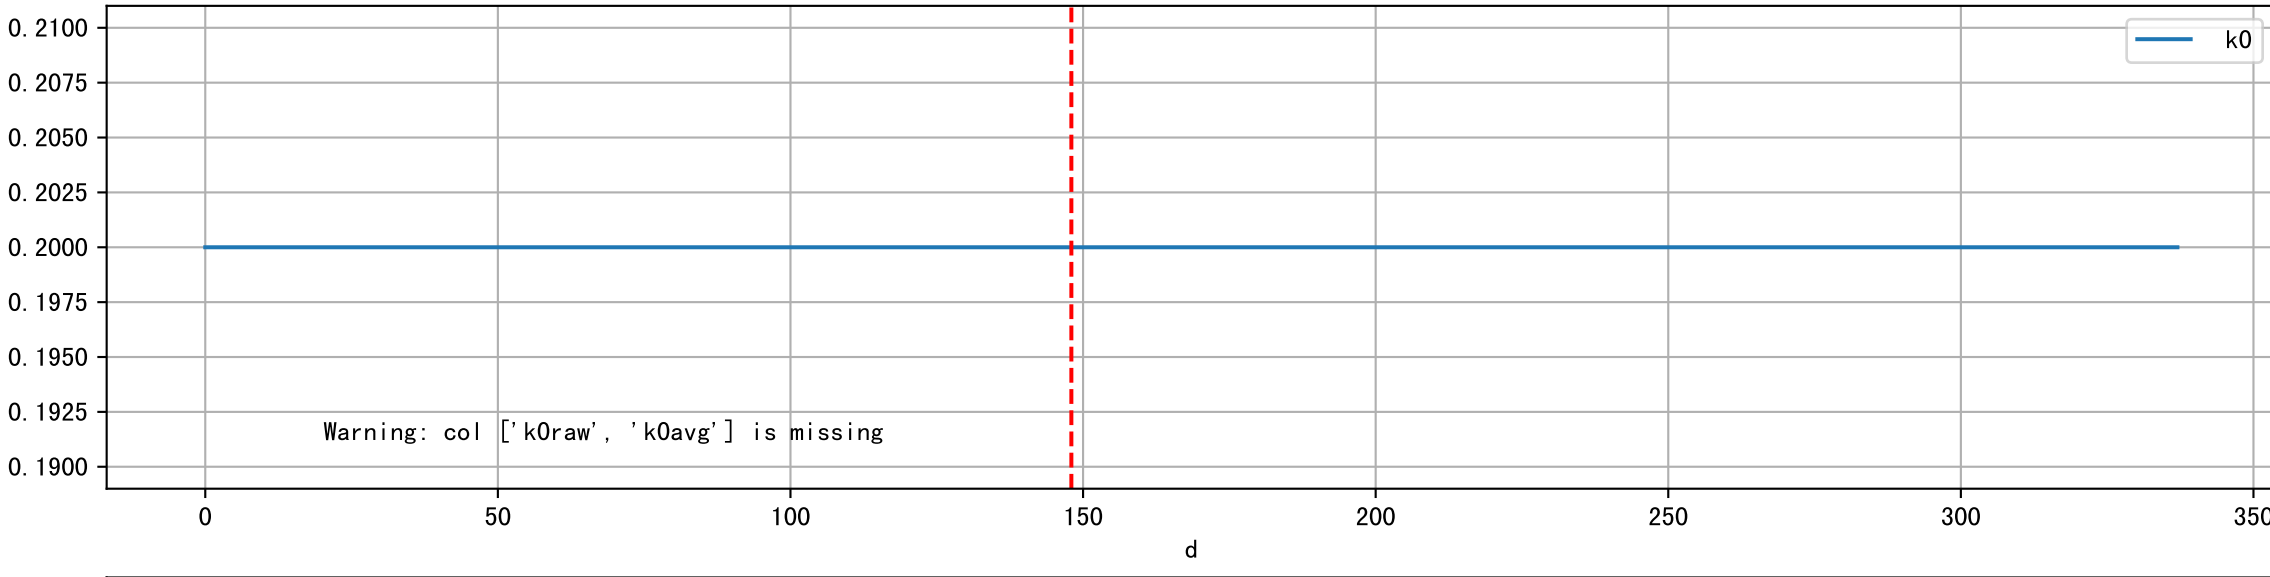

taocraw:-o', 'taocavg', 'taoc'], ['k0raw:-o', 'k0avg', 'k0'], ['k1raw:-o', 'k1avg', 'k1'], ['k2raw:-o', 'k2avg', 'k2'], ['Tblraw:-o', 'Tblavg',

P2-4 D:148 2026-01-21