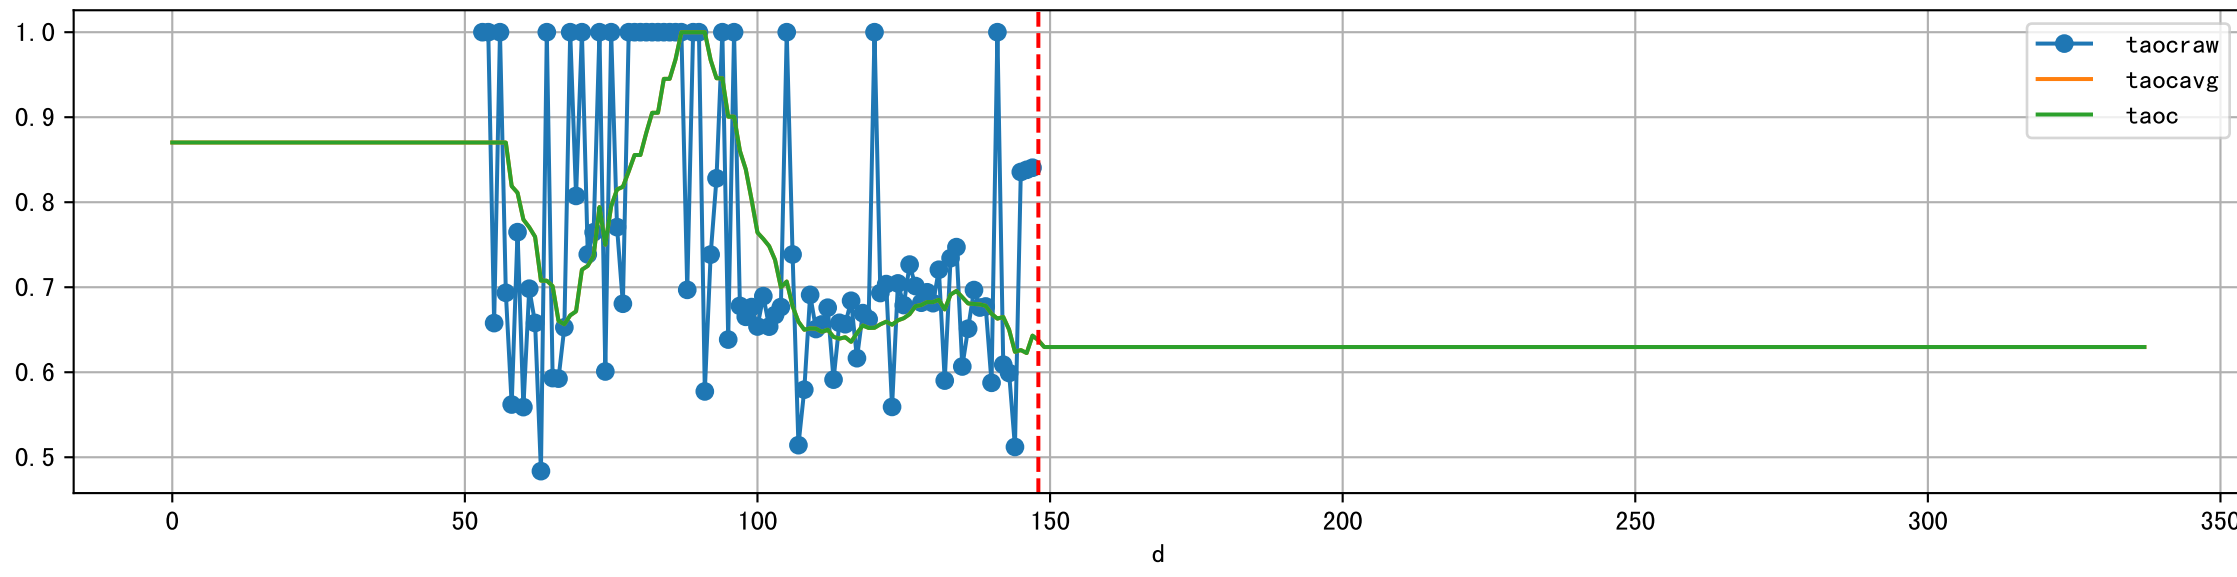

taocraw:-o', 'taocavg', 'taoc'], ['k0raw:-o', 'k0avg', 'k0'], ['k1raw:-o', 'k1avg', 'k1'], ['k2raw:-o', 'k2avg', 'k2'], ['Tblraw:-o', 'Tblavg',

P2-4 D:148 2026-01-21