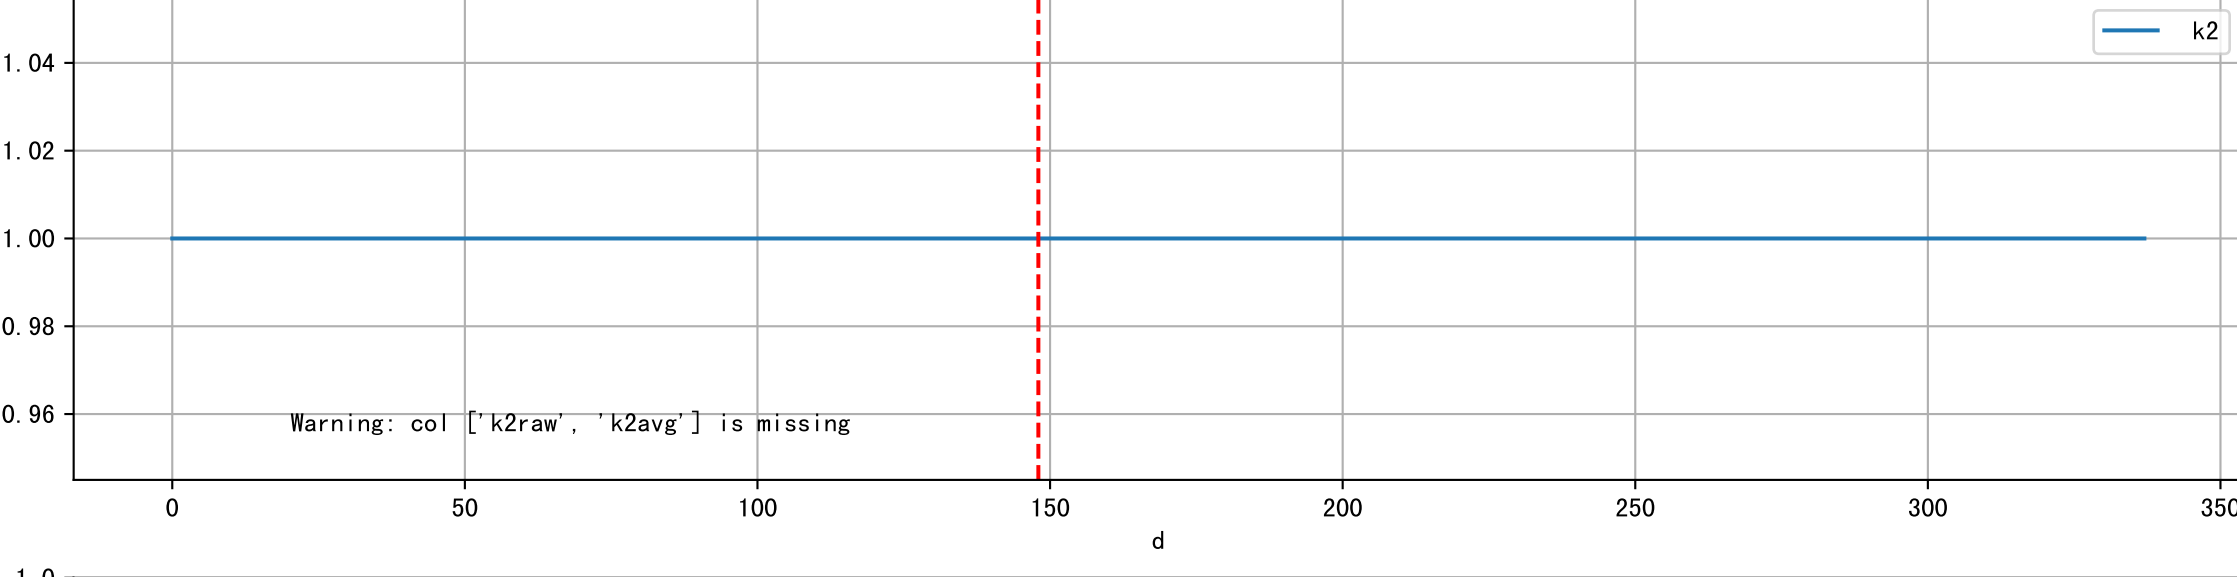

taocraw:-o', 'taocavg', 'taoc'], ['k0raw:-o', 'k0avg', 'k0'], ['k1raw:-o', 'k1avg', 'k1'], ['k2raw:-o', 'k2avg', 'k2'], ['Tblraw:-o', 'Tblavg',

P2-4 D:148 2026-01-21